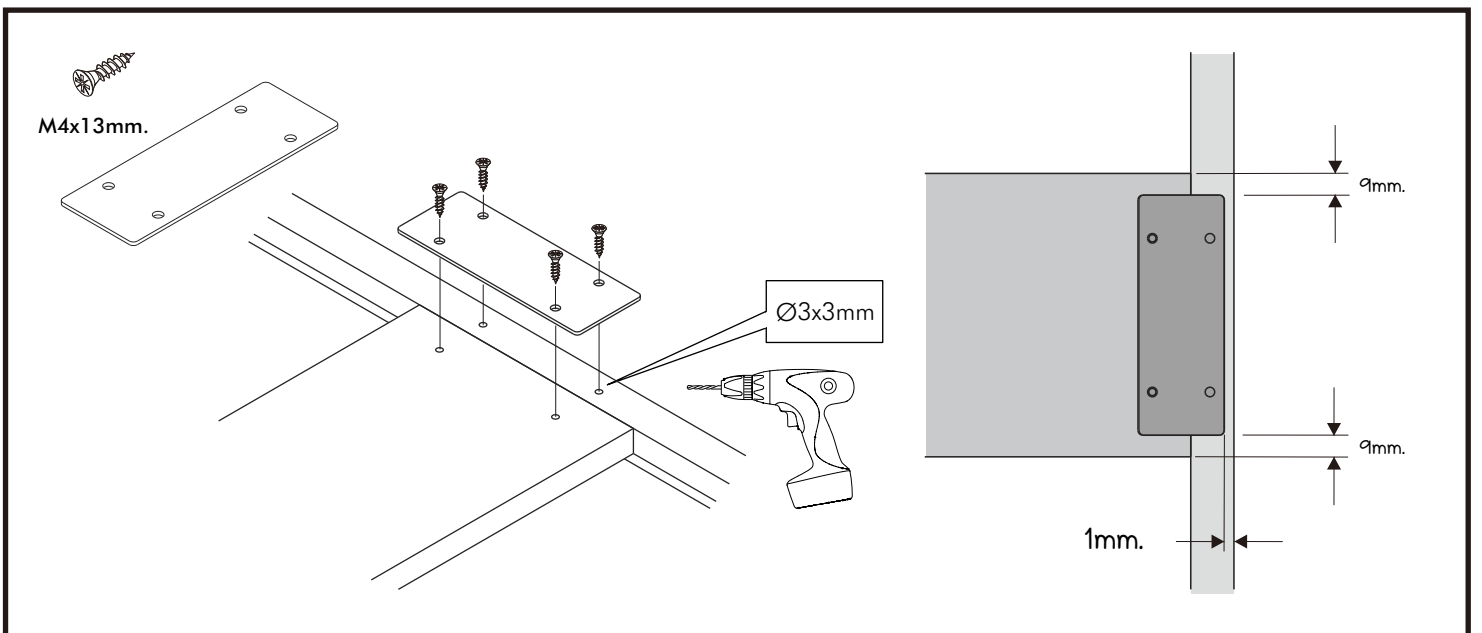

CONNECT SYSTEM