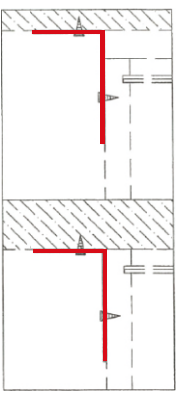

# CONNECT SYSTEM

**x2**

## มาตรฐาน การระบุสินค้าที่ต้องยึด Fitting กันสั่น (Safety Fitting) \*\*\*หมายเหตุ เป็นชุดเด็ก ไม้ติดตั้ง Fitting กันสั่นทุกตัว\*\*\*

ติดตั้งจากกันสั่นกับตุ้มสูง (ตั้งแต่ 2 m. ขึ้นไป)

■ หมวด ตู้บานเปิด / ตู้บานปิด + ช่องใส่

ติดตั้งบนผนัง

ติดตั้งลอยหลบผนัง

■ หมวด ตู้ลิ้นชัก / ตู้ลิ้นชัก + ช่องใส่ / ตู้ลิ้นชัก + บานเปิด / ตู้ลิ้นชัก + บานสไลด์

ติดตั้งบนผนัง

ติดตั้งลอยหลบผนัง

■ หมวด ตู้บานสไลด์ / ตู้ใส่

ความสูงตั้งแต่ 1600 ขึ้นไป สลักไม้กัน 300