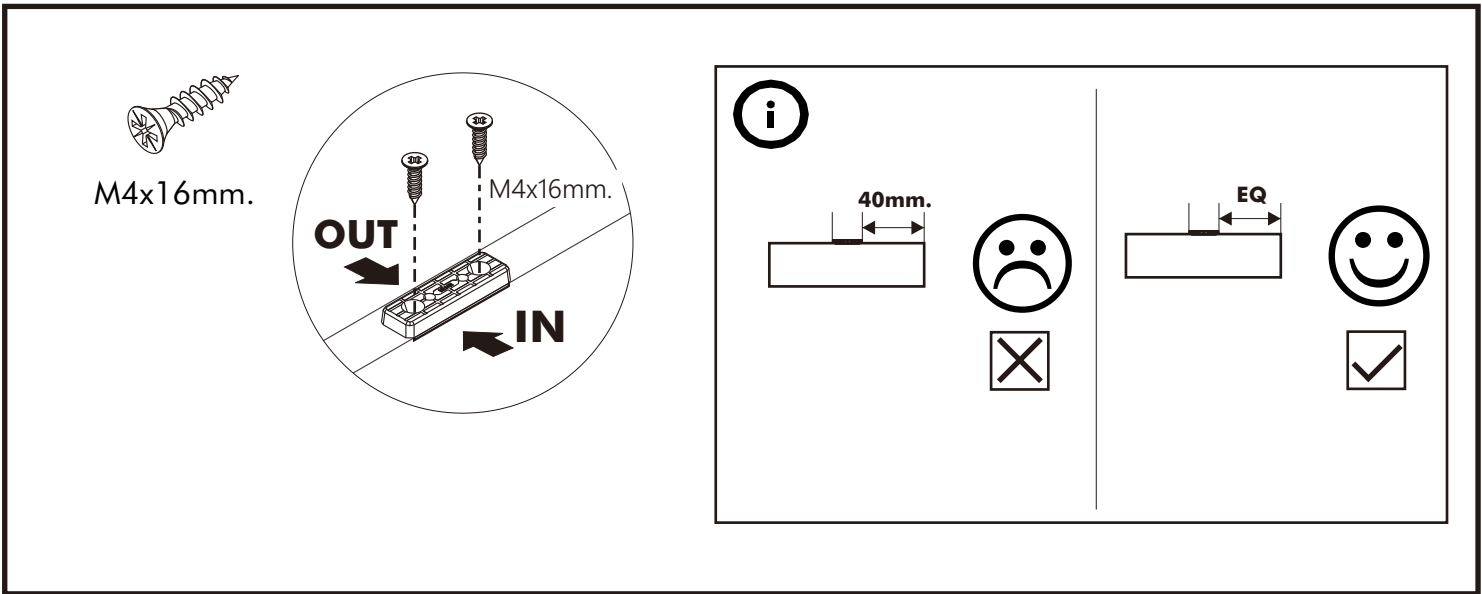

CONNECT SYSTEM