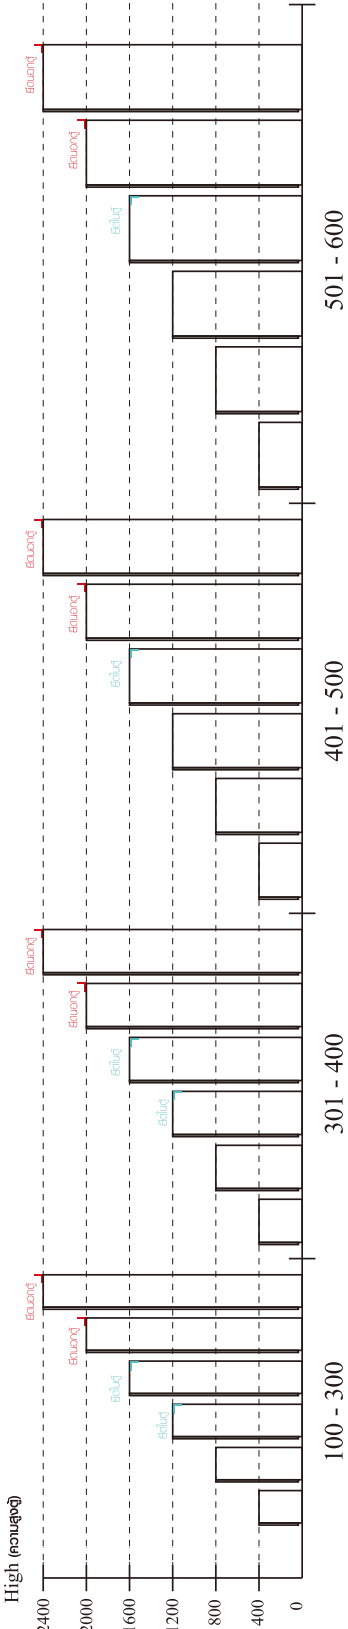

มาตรฐาน การระบุสินค้าที่ต้องยึด Fitting กันสั่น (Safety Fitting) ***หมายเหตุ เป็นชุดเด็ก ไม้ติดตั้ง Fitting กันสั่นทุกตัว***

ติดตั้งจากกันสั่นกับตุ้มสูง (ตั้งแต่ 2 m. ขึ้นไป)

■ หมวด ตู้บานเปิด / ตู้บานปิด + ช่องใส่

ติดตั้งบนผนัง

ติดตั้งลอยหลบผนัง

■ หมวด ตู้ลิ้นชัก / ตู้ลิ้นชัก + ช่องใส่ / ตู้ลิ้นชัก + บานเปิด / ตู้ลิ้นชัก + บานสไลด์