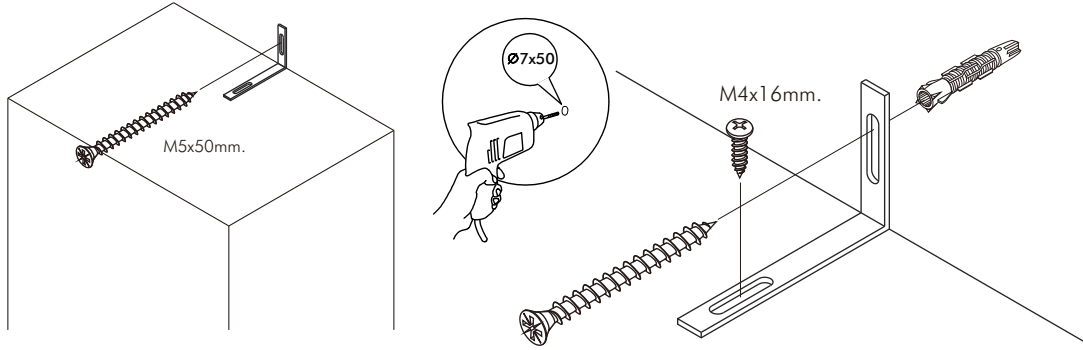

## มาตรฐาน การระบุสินค้าที่ต้องยึด Fitting กันสั่น (Safety Fitting) \*\*\*หมายเหตุ เป็นชุดเด็ก ไม้ติดตั้ง Fitting กันสั่นทุกตัว\*\*\*

ติดตั้งจากกันสั่นกับตุ้มสูง (ตั้งแต่ 2 m. ขึ้นไป)

■ หมวด ตู้บานเปิด / ตู้บานปิด + ช่องใส่