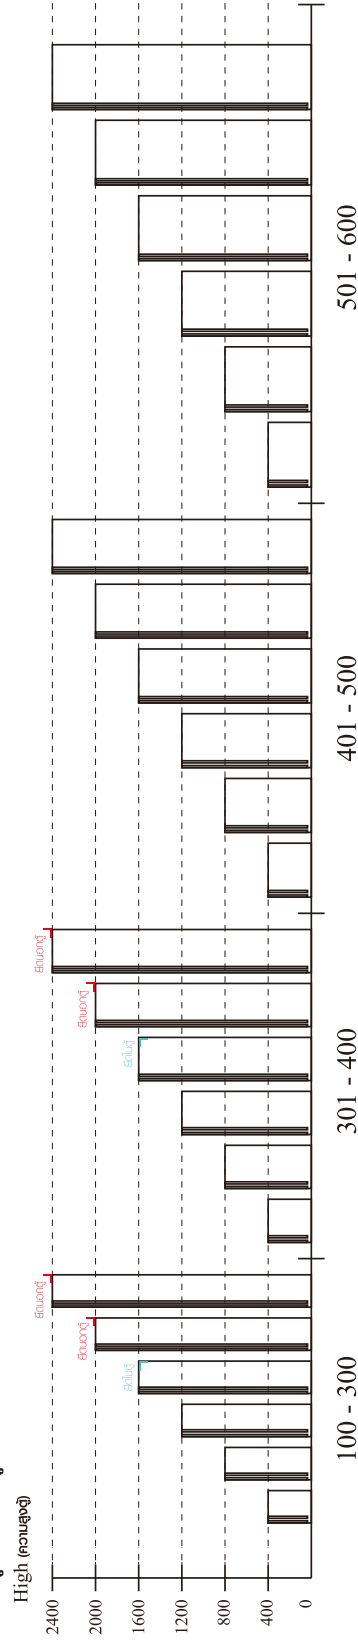

ติดตั้งบนผนัง

ติดตั้งลอยหลบมือ

■ หมวด ตู้ลิ้นชัก / ตู้ลิ้นชัก + ช่องใส่ / ตู้ลิ้นชัก + บานเปิด / ตู้ลิ้นชัก + บานสไลด์

■ ติดตั้งจากกันล้มกับตู้เตี้ย (น้อยกว่า 2 m.)

ติดตั้งบนผนัง

ติดตั้งลอยหลบมือ

■ หมวด ตู้บานสไลด์ / ตู้ใส่

ความสูงตั้งแต่ 1600 ขึ้นไป สลักไม้ 300 ความสูงตั้งแต่ 1600 ขึ้นไป สลักไม้ 400

ความสูงตั้งแต่ 1600 ขึ้นไป สลักไม้ 600

HARDWARE

-BODY SET

x 8

x 8

19mm.

x 8

8x35mm.

x 1

x 1

M4x16mm.

x 17

M5x50mm.

x 1

x 2

-DRAWER SET

x 1/1

M4x13mm.

x 6

M4x40mm.

x 4

x 1/2

M4x25mm.