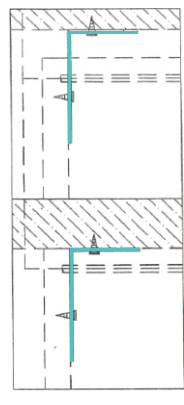

CASABLANCA

NIGHT TABLE 61Cm.

CONNECT SYSTEM

1

2

(Connecting bolts)

3

WHEN FITTING CAMS
ENSURE STARTING POSITION IS CORRECT
BEFORE YOU INSERT CONNECTING BOLT
TURN CLOCKWISE UNTIL SECURE

✓				✗
				
	CORRECT	WRONG		

มาตรฐาน การระบุสินค้าที่ต้องยึด Fitting กันล้ม (Safety Fitting) *หมายเหตุ สินค้าที่เป็นชุดเด็ก ใ้ติดตั้ง Fitting กันล้มทุกตัว*****

■ หมวด ตู้บานเปิด / ตู้บานปิด + ช่องใส่

■ ติดตั้งจากกันล้มกับตู้สูง (ตั้งแต่ 2 m.ขึ้นไป)

ติดตั้งบนผนัง

ติดตั้งลอยหลบมือ

■ หมวด ตู้ลิ้นชัก / ตู้ลิ้นชัก + ช่องใส่ / ตู้ลิ้นชัก + บานเปิด / ตู้ลิ้นชัก + บานสไลด์

■ ติดตั้งจากกันล้มกับตู้เตี้ย (น้อยกว่า 2 m.)

ติดตั้งบนผนัง

ติดตั้งลอยหลบมือ

■ หมวด ตู้บานสไลด์ / ตู้ใส่

x 2

M3.5x13mm.

x 8

x 2

x 8

ASSEMBLY

-BODY SET

1.