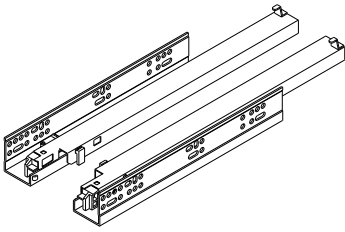

ความสูงตั้งแต่ 1600 ขึ้นไป สลักไม้ 300 ความสูงตั้งแต่ 1600 ขึ้นไป สลักไม้ 400

ความสูงตั้งแต่ 1600 ขึ้นไป สลักไม้ 600

HARDWARE

-BODY SET

x 8

x 8

19mm.

x 8

8x35mm.

x 1

x 1

M4x16mm.

x 17

M5x50mm.

x 1

x 2

-DRAWER SET

x 1/1

M4x13mm.

x 6

M4x40mm.

x 4

x 1/2

M4x25mm.

x 2

M3.5x13mm.

x 8

x 2

x 8

ASSEMBLY

-BODY SET

1.