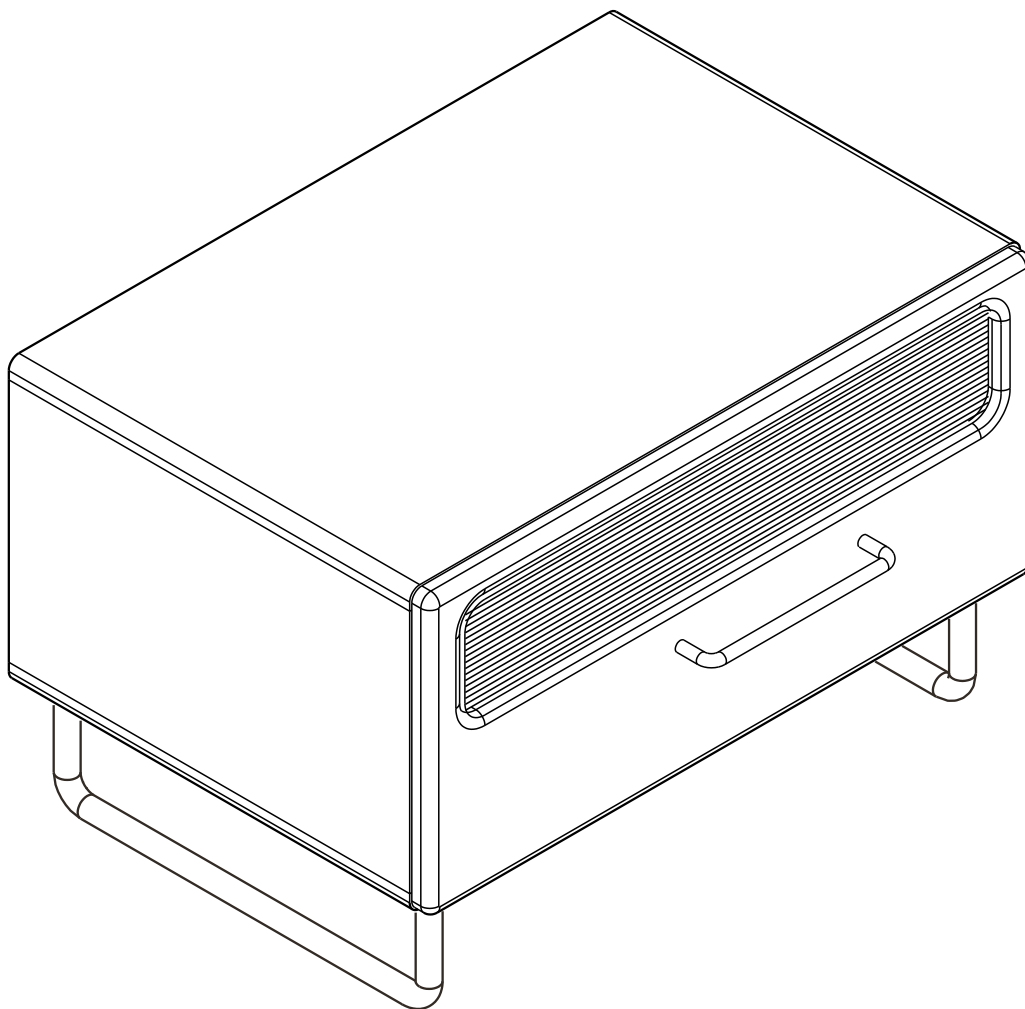

CASABLANCA

NIGHT TABLE 61Cm.

CONNECT SYSTEM

1

2

(Connecting bolts)

3

WHEN FITTING CAMS
ENSURE STARTING POSITION IS CORRECT
BEFORE YOU INSERT CONNECTING BOLT
TURN CLOCKWISE UNTIL SECURE

✓				✗
				
	CORRECT	WRONG		

มาตรฐาน การระบุสินค้าที่ต้องยึด Fitting กันล้ม (Safety Fitting) *หมายเหตุ สินค้าที่เป็นชุดเด็ก ใ้ติดตั้ง Fitting กันล้มทุกตัว*****

■ หมวด ตู้บานเปิด / ตู้บานปิด + ช่องใส่

■ ติดตั้งจากกันล้มกับตู้สูง (ตั้งแต่ 2 m.ขึ้นไป)

ติดตั้งบนผนัง

ติดตั้งลอยหลบมือ

■ หมวด ตู้ลิ้นชัก / ตู้ลิ้นชัก + ช่องใส่ / ตู้ลิ้นชัก + บานเปิด / ตู้ลิ้นชัก + บานสไลด์

■ ติดตั้งจากกันล้มกับตู้เตี้ย (น้อยกว่า 2 m.)

ติดตั้งบนผนัง

ติดตั้งลอยหลบมือ

■ หมวด ตู้บานสไลด์ / ตู้ใส่