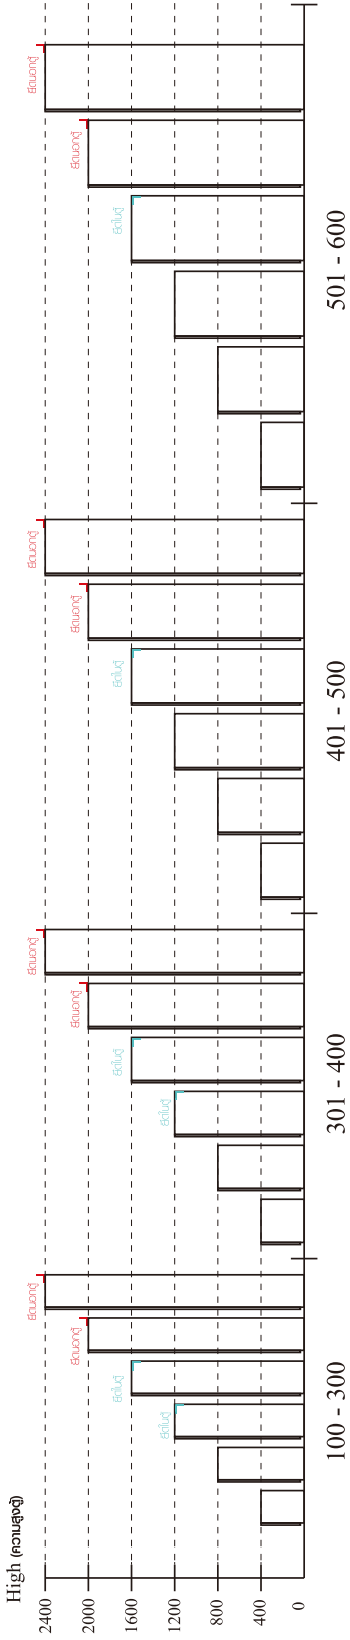

มาตรฐาน การระบุสินค้าที่ต้องยึด Fitting กันล้ม (Safety Fitting) ***หมายเหตุ สินค้าที่เป็นชุดเด็ก ใ้ติดตั้ง Fitting กันล้มทุกตัว***

■ หมวด ตู้บานเปิด / ตู้บานปิด + ช่องใส่