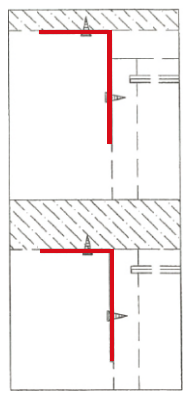

CASABLANCA

NIGHT TABLE 61Cm.

CONNECT SYSTEM

1

2

(Connecting bolts)

3

WHEN FITTING CAMS
ENSURE STARTING POSITION IS CORRECT
BEFORE YOU INSERT CONNECTING BOLT
TURN CLOCKWISE UNTIL SECURE

✓				✗
				
	CORRECT	WRONG		

มาตรฐาน การระบุสินค้าที่ต้องยึด Fitting กันล้ม (Safety Fitting) *หมายเหตุ สินค้าที่เป็นชุดเด็ก ใ้ติดตั้ง Fitting กันล้มทุกตัว*****

■ หมวด ตู้บานเปิด / ตู้บานปิด + ช่องใส่

■ ติดตั้งจากกันล้มกับตู้สูง (ตั้งแต่ 2 m.ขึ้นไป)

ติดตั้งบนผนัง

ติดตั้งลอยหลบมือ

■ หมวด ตู้ลิ้นชัก / ตู้ลิ้นชัก + ช่องใส่ / ตู้ลิ้นชัก + บานเปิด / ตู้ลิ้นชัก + บานสไลด์

■ ติดตั้งจากกันล้มกับตู้เตี้ย (น้อยกว่า 2 m.)

ติดตั้งบนผนัง

ติดตั้งลอยหลบมือ

■ หมวด ตู้บานสไลด์ / ตู้ใส่

ความสูงตั้งแต่ 1600 ขึ้นไป สลักไม้ 300 ความสูงตั้งแต่ 1600 ขึ้นไป สลักไม้ 400

ความสูงตั้งแต่ 1600 ขึ้นไป สลักไม้ 600

HARDWARE

-BODY SET

x 8

x 8

19mm.

x 8