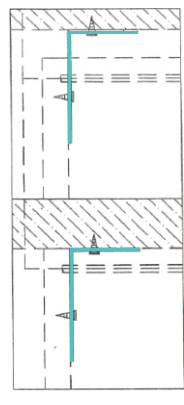

CASABLANCA

LOW CABINET 80CM

CONNECT SYSTEM

1

3

2

(Connecting bolts)

WHEN FITTING CAMS
 ENSURE STARTING POSITION IS CORRECT
 BEFORE YOU INSERT CONNECTING BOLT
 TURN CLOCKWISE UNTIL SECURE

✓				✗
	↑			
	CORRECT		WRONG	

M4x16mm.

DOOR PANEL

มาตรฐาน การระบุสินค้าที่ต้องยึด Fitting กันล้ม (Safety Fitting) *หมายเหตุ สินค้าที่เป็นชุดเด็ก ใ้ติดตั้ง Fitting กันล้มทุกตัว*****

■ หมวด ตู้บานเปิด / ตู้บานปิด + ช่องใส่

■ ติดตั้งจากกันล้มกับตู้สูง (ตั้งแต่ 2 m.ขึ้นไป)

ติดตั้งบนผนัง

ติดตั้งลอยหลบมือ

■ หมวด ตู้ลิ้นชัก / ตู้ลิ้นชัก + ช่องใส่ / ตู้ลิ้นชัก + บานเปิด / ตู้ลิ้นชัก + บานสไลด์

■ ติดตั้งจากกันล้มกับตู้เตี้ย (น้อยกว่า 2 m.)

ติดตั้งบนผนัง

ติดตั้งลอยหลบมือ

■ หมวด ตู้บานสไลด์ / ตู้ใส่

ความสูงตั้งแต่ 1600 ขึ้นไป สลักไม้ 300 ความสูงตั้งแต่ 1600 ขึ้นไป สลักไม้ 400

HARDWARE

-BODY SET

x 12

x 12