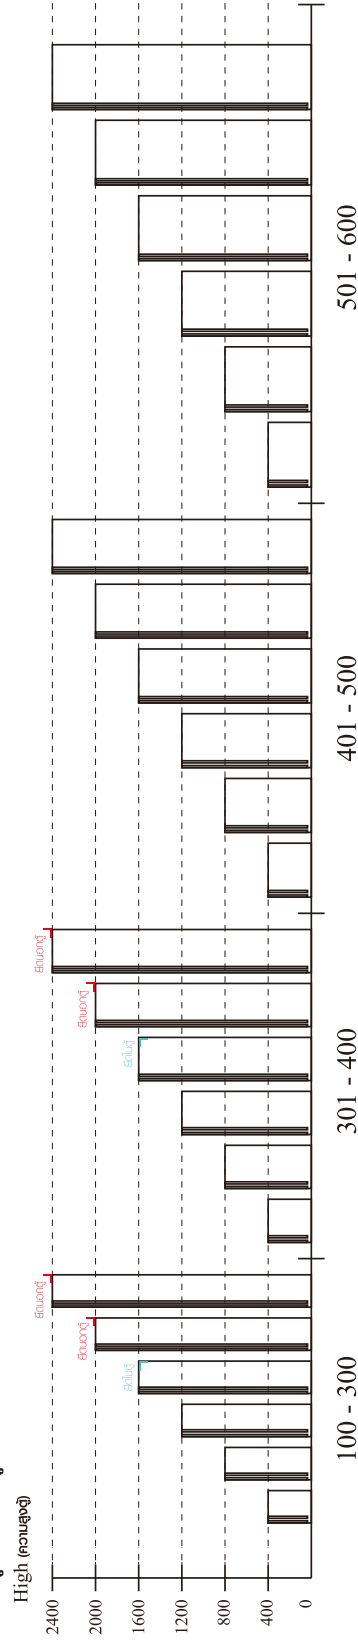

ความสูงตั้งแต่ 1600 ขึ้นไป สลักไม้ 300   ความสูงตั้งแต่ 1600 ขึ้นไป สลักไม้ 400