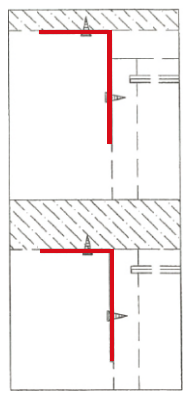

CASABLANCA

LOW CABINET 80CM

CONNECT SYSTEM

1

3

2

(Connecting bolts)

WHEN FITTING CAMS
 ENSURE STARTING POSITION IS CORRECT
 BEFORE YOU INSERT CONNECTING BOLT
 TURN CLOCKWISE UNTIL SECURE

✓				✗
	↑			
	CORRECT		WRONG	

M4x16mm.

DOOR PANEL

มาตรฐาน การระบุสินค้าที่ต้องยึด Fitting กันล้ม (Safety Fitting) *หมายเหตุ สินค้าที่เป็นชุดเด็ก ใ้ติดตั้ง Fitting กันล้มทุกตัว*****

■ หมวด ตู้บานเปิด / ตู้บานปิด + ช่องใส่

■ ติดตั้งจากกันล้มกับตู้สูง (ตั้งแต่ 2 m.ขึ้นไป)

ติดตั้งบนผนัง

ติดตั้งลอยหลบมือ

■ หมวด ตู้ลิ้นชัก / ตู้ลิ้นชัก + ช่องใส่ / ตู้ลิ้นชัก + บานเปิด / ตู้ลิ้นชัก + บานสไลด์

■ ติดตั้งจากกันล้มกับตู้เตี้ย (น้อยกว่า 2 m.)

ติดตั้งบนผนัง

ติดตั้งลอยหลบมือ

■ หมวด ตู้บานสไลด์ / ตู้ใส่

ความสูงตั้งแต่ 1600 ขึ้นไป สลักไม้ 300 ความสูงตั้งแต่ 1600 ขึ้นไป สลักไม้ 400

HARDWARE

-BODY SET

x 12

x 12