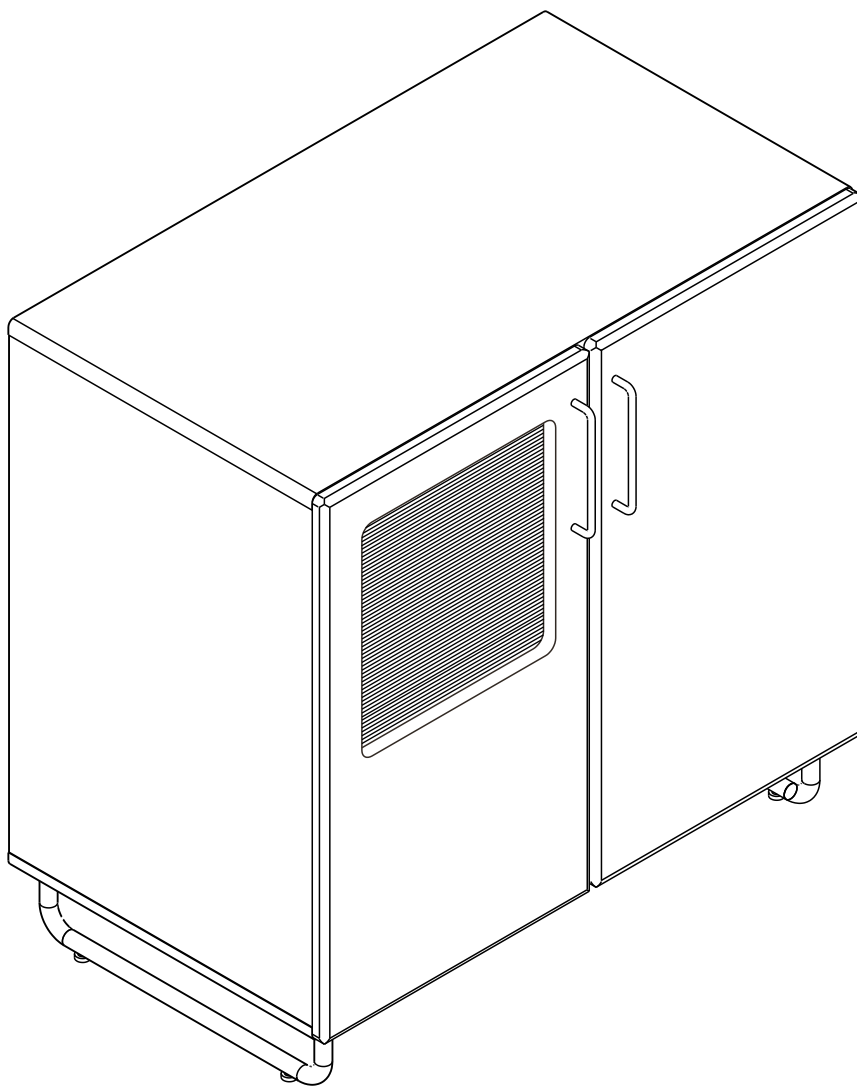

CASABLANCA

LOW CABINET 80CM

CONNECT SYSTEM

1

3

2

(Connecting bolts)

WHEN FITTING CAMS
 ENSURE STARTING POSITION IS CORRECT
 BEFORE YOU INSERT CONNECTING BOLT
 TURN CLOCKWISE UNTIL SECURE

✓				✗
	↑			
	CORRECT		WRONG	

M4x16mm.

DOOR PANEL

มาตรฐาน การระบุสินค้าที่ต้องยึด Fitting กันล้ม (Safety Fitting) *หมายเหตุ สินค้าที่เป็นชุดเด็ก ใ้ติดตั้ง Fitting กันล้มทุกตัว*****

■ หมวด ตู้บานเปิด / ตู้บานปิด + ช่องใส่

ติดตั้งบนผนัง

ติดตั้งลอยหลบมือ

■ หมวด ตู้บานสไลด์ / ตู้ใส่

ความสูงตั้งแต่ 1600 ขึ้นไป สลักไม้ 300 ความสูงตั้งแต่ 1600 ขึ้นไป สลักไม้ 400

HARDWARE

-BODY SET

x 12

x 12