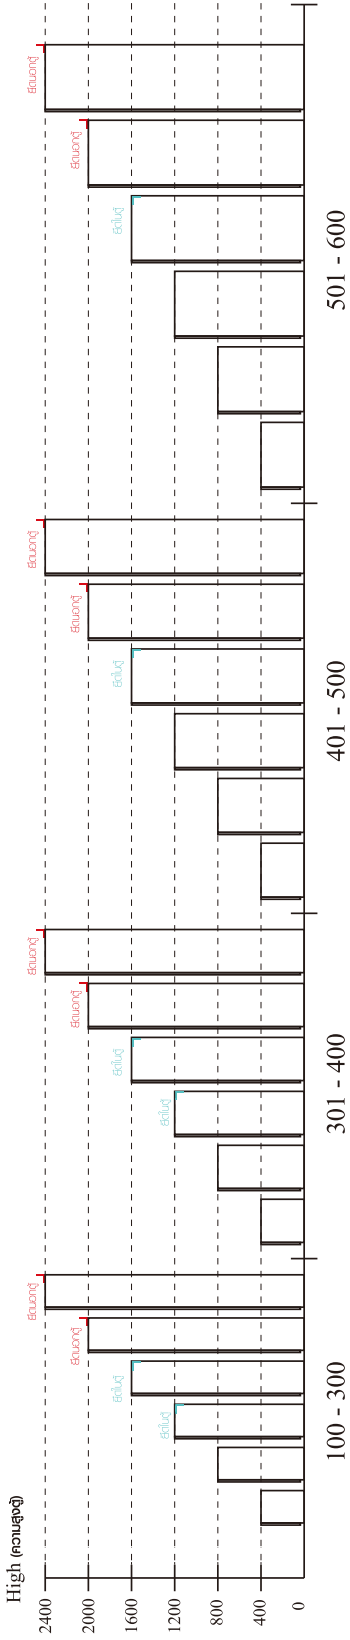

CASABLANCA

LOW CABINET 80CM

CONNECT SYSTEM

1

3

2

(Connecting bolts)

WHEN FITTING CAMS
 ENSURE STARTING POSITION IS CORRECT
 BEFORE YOU INSERT CONNECTING BOLT
 TURN CLOCKWISE UNTIL SECURE

✓				✗
	↑			
	CORRECT		WRONG	

M4x16mm.

DOOR PANEL

มาตรฐาน การระบุสินค้าที่ต้องยึด Fitting กันล้ม (Safety Fitting) *หมายเหตุ สินค้าที่เป็นชุดเด็ก ใ้ติดตั้ง Fitting กันล้มทุกตัว*****

■ หมวด ตู้บานเปิด / ตู้บานปิด + ช่องใส่

x 12

x 1

x 1

x 17

x 1

x 8

x 12

x 2

x 8

x 8

-DOOR SET

x 4

x 24

x 4

x 2/4

x 4