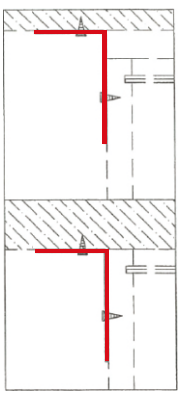

CASABLANCA

TV CABINET 160CM

CONNECT SYSTEM

1

3

2

(Connecting bolts)

WHEN FITTING CAMS
 ENSURE STARTING POSITION IS CORRECT
 BEFORE YOU INSERT CONNECTING BOLT
 TURN CLOCKWISE UNTIL SECURE

✓				✗
	CORRECT	WRONG		

M4x16mm.

มาตรฐาน การระบุสินค้าที่ต้องยึด Fitting กันสั่น (Safety Fitting) *หมายเหตุ สินค้าที่เป็นชุดเด็ก ใ้ติดตั้ง Fitting กันสั่นทุกตัว*****

■ หมวด ตู้บานเปิด / ตู้บานปิด + ช่องใส่

■ ติดตั้งจากกันสั่นกับตู้สูง (ตั้งแต่ 2 m. ขึ้นไป)

■ หมวด ตู้ลิ้นชัก / ตู้ลิ้นชัก + ช่องใส่ / ตู้ลิ้นชัก + บานเปิด / ตู้ลิ้นชัก + บานสไลด์

■ ติดตั้งจากกันสั่นกับตู้เตี้ย (น้อยกว่า 2 m.)

■ หมวด ตู้บานสไลด์ / ตู้ใส่

HARDWARE

-BODY SET

x 16

x 16

x 16

x 2

x 2

x 26