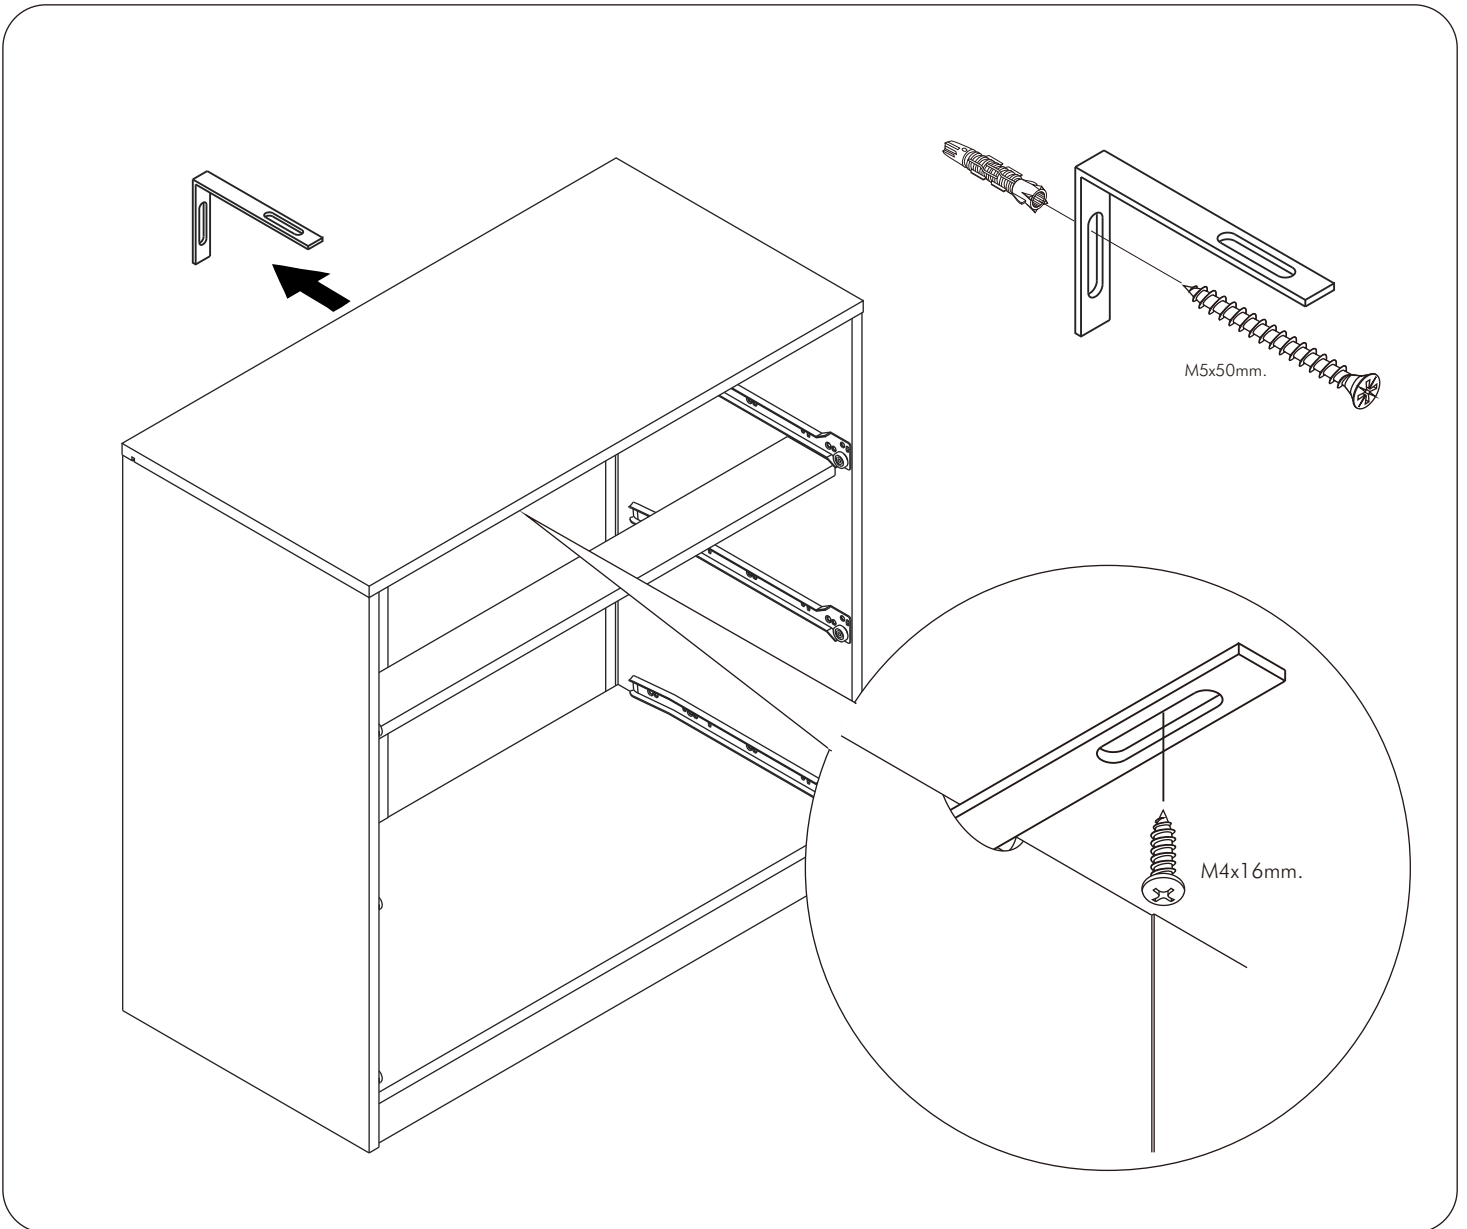

CASABLANCA

TV CABINET 160CM

CONNECT SYSTEM

1

3

2

(Connecting bolts)

WHEN FITTING CAMS
 ENSURE STARTING POSITION IS CORRECT
 BEFORE YOU INSERT CONNECTING BOLT
 TURN CLOCKWISE UNTIL SECURE

✓				✗
	CORRECT	WRONG		

M4x16mm.

มาตรฐาน การระบุสินค้าที่ต้องยึด Fitting กันสั่น (Safety Fitting) *หมายเหตุ สินค้าที่เป็นชุดเด็ก ใ้ติดตั้ง Fitting กันสั่นทุกตัว*****

■ หมวด ตู้บานเปิด / ตู้บานปิด + ช่องใส่

■ ติดตั้งจากกันสั่นกับตู้สูง (ตั้งแต่ 2 m. ขึ้นไป)

■ หมวด ตู้ลิ้นชัก / ตู้ลิ้นชัก + ช่องใส่ / ตู้ลิ้นชัก + บานเปิด / ตู้ลิ้นชัก + บานสไลด์

■ ติดตั้งจากกันสั่นกับตู้เตี้ย (น้อยกว่า 2 m.)

■ หมวด ตู้บานสไลด์ / ตู้ใส่

HARDWARE

-BODY SET

x 16

x 16

x 16

x 2

x 2

x 26