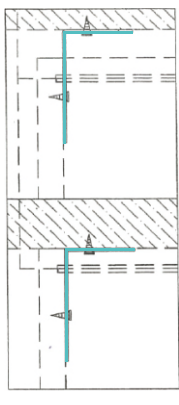

CASABLANCA

TV CABINET 160CM

CONNECT SYSTEM

1

3

2

(Connecting bolts)

WHEN FITTING CAMS
 ENSURE STARTING POSITION IS CORRECT
 BEFORE YOU INSERT CONNECTING BOLT
 TURN CLOCKWISE UNTIL SECURE

✓				✗
	CORRECT	WRONG		

M4x16mm.

มาตรฐาน การระบุสินค้าที่ต้องยึด Fitting กันสั่น (Safety Fitting) *หมายเหตุ สินค้าที่เป็นชุดเด็ก ใ้ติดตั้ง Fitting กันสั่นทุกตัว*****

■ หมวด ตู้บานเปิด / ตู้บานปิด + ช่องใส่

■ ติดตั้งจากกันสั่นกับตู้สูง (ตั้งแต่ 2 m. ขึ้นไป)

■ หมวด ตู้ลิ้นชัก / ตู้ลิ้นชัก + ช่องใส่ / ตู้ลิ้นชัก + บานเปิด / ตู้ลิ้นชัก + บานสไลด์

■ ติดตั้งจากกันสั่นกับตู้เตี้ย (น้อยกว่า 2 m.)

■ หมวด ตู้บานสไลด์ / ตู้ใส่

HARDWARE

-BODY SET

x 16

x 16

x 16

x 2

x 2

x 26