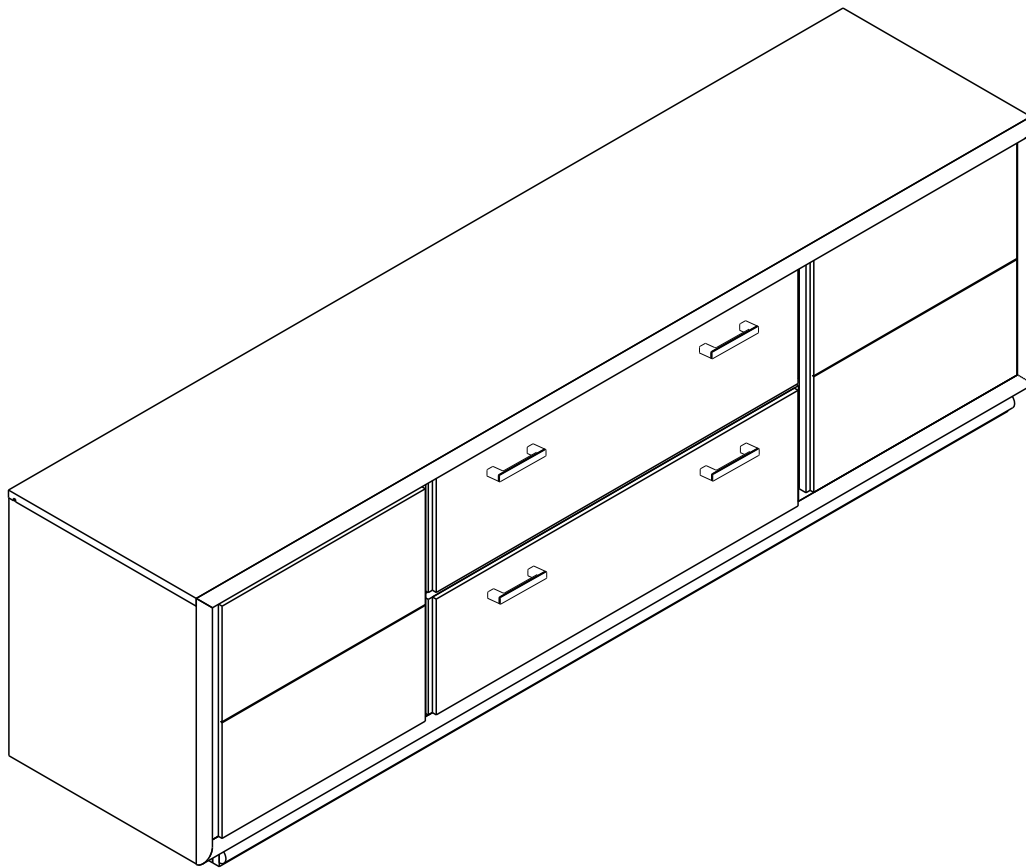

CHATEAU

TV Cabinet 200 Cm.

CONNECT SYSTEM

M3.5x20mm.

M4x16mm.

M4x16mm.

In sert

มาตรฐาน การระบุสินค้าที่ต้องยึด Fitting กันลื่น (Safety Fitting) ***หมายเหตุ สินค้าที่เป็นชุดก็ ให้ติดตั้ง Fitting กันลื่นทุกตัว***

■ หมวด ตู้บานเปิด / ตู้บานปิด + ช่องใส่

■ ติดตั้งฉากกันลื่นกับตู้สูง (ตั้งได้ 2 ม.ขึ้นไป)

■ หมวด ตู้ลิ้นชัก / ตู้ลิ้นชัก + บานเปิด / ตู้ลิ้นชัก + บานสไลด์

■ ติดตั้งฉากกันลื่นกับตู้เตี้ย (น้อยกว่า 2 ม.)

■ หมวด ตู้บานสไลด์ / ตู้ใส

HARDWARE

-BODY SET

8x35mm.

x 20

x 8

x 8

x 32

x 10