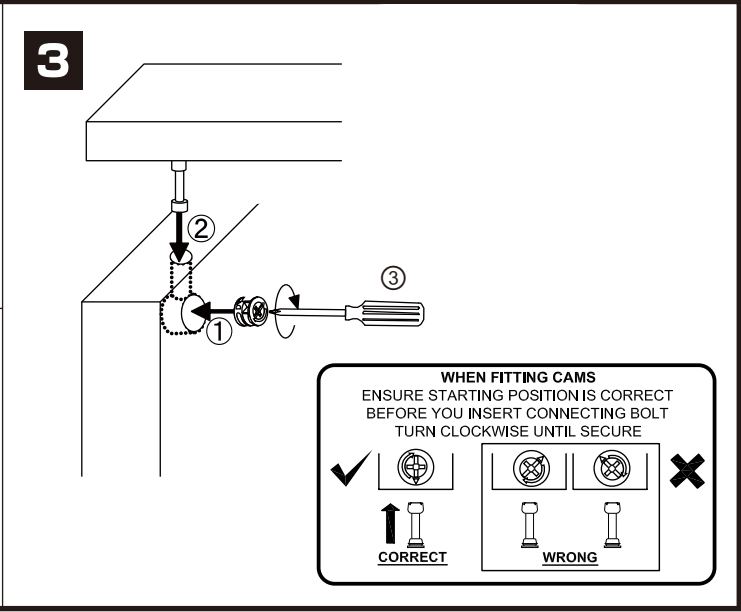

CHATEAU

TV Cabinet 200 Cm.

CONNECT SYSTEM

M3.5x20mm.

M4x16mm.

M4x16mm.

In sert

มาตรฐาน การระบุสินค้าที่ต้องยึด Fitting กันลื่น (Safety Fitting) ***หมายเหตุ สินค้าที่เป็นชุดก็ ให้ติดตั้ง Fitting กันลื่นทุกตัว***

■ หมวด ตู้บานเปิด / ตู้บานปิด + ช่องใส่

■ ติดตั้งฉากกันลื่นกับตู้สูง (ตั้งได้ 2 ม.ขึ้นไป)

■ หมวด ตู้ลิ้นชัก / ตู้ลิ้นชัก + บานเปิด / ตู้ลิ้นชัก + บานสไลด์

■ ติดตั้งฉากกันลื่นกับตู้เตี้ย (น้อยกว่า 2 ม.)

■ หมวด ตู้บานสไลด์ / ตู้ใส