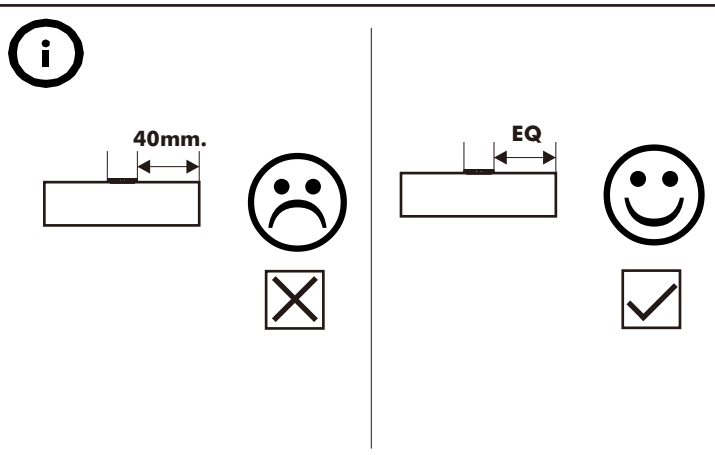

CHATEAU

TV Cabinet 200 Cm.

CONNECT SYSTEM

M3.5x20mm.

M4x16mm.

M4x16mm.

In sert

มาตรฐาน การระบุสินค้าที่ต้องยึด Fitting กันลื่น (Safety Fitting) ***หมายเหตุ สินค้าที่เป็นชุดก็ ให้ติดตั้ง Fitting กันลื่นทุกตัว***

HARDWARE

-BODY SET

8x35mm.

x 20

x 8

x 8

x 32

x 10