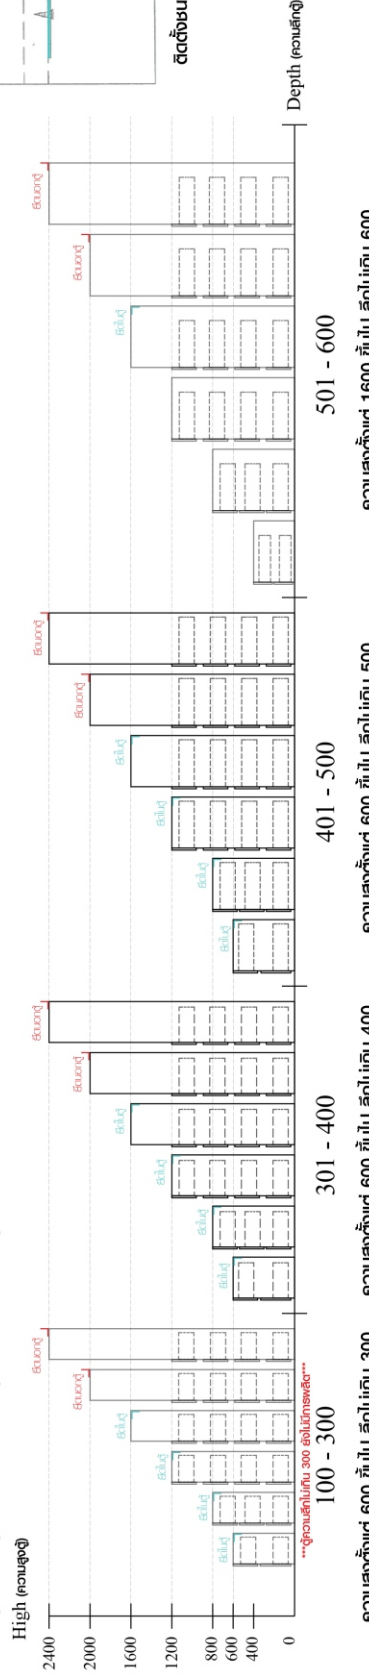

■ หมวด ตู้ลิ้นชัก / ตู้ลิ้นชัก + บานเปิด / ตู้ลิ้นชัก + บานสไลด์