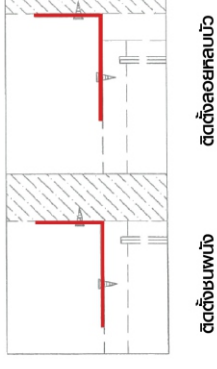

CHATEAU

TV Cabinet 200 Cm.

CONNECT SYSTEM

M3.5x20mm.

M4x16mm.

M4x16mm.

In sert

มาตรฐาน การระบุสินค้าที่ต้องยึด Fitting กันลื่น (Safety Fitting) ***หมายเหตุ สินค้าที่เป็นชุดก็ ให้ติดตั้ง Fitting กันลื่นทุกตัว***

■ หมวด ตู้บานเปิด / ตู้บานปิด + ช่องใส่

■ ติดตั้งฉากกันลื่นกับตู้สูง (ตั้งได้ 2 ม.ขึ้นไป)

■ หมวด ตู้ลิ้นชัก / ตู้ลิ้นชัก + บานเปิด / ตู้ลิ้นชัก + บานสไลด์

■ ติดตั้งฉากกันลื่นกับตู้เตี้ย (น้อยกว่า 2 ม.)

■ หมวด ตู้บานสไลด์ / ตู้ใส

HARDWARE

-BODY SET

8x35mm.

x 20

x 8

x 8

x 32

x 10

x 4

x 2

M5x50mm.

x 1

M4x16mm.

x 160

M3.5x20mm.

x 14