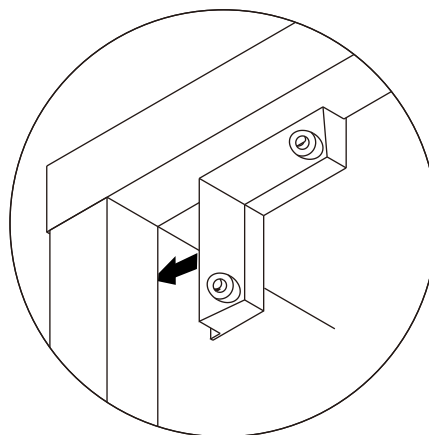

CHATEAU

TV Cabinet 200 Cm.

CONNECT SYSTEM

M3.5x20mm.

M4x16mm.

M4x16mm.

In sert

มาตรฐาน การระบุสินค้าที่ต้องยึด Fitting กันลื่น (Safety Fitting) ***หมายเหตุ สินค้าที่เป็นชุดก็ ให้ติดตั้ง Fitting กันลื่นทุกตัว***

■ หมวด ตู้บานเปิด / ตู้บานปิด + ช่องใส่

■ ติดตั้งฉากกันลื่นกับตู้สูง (ตั้งได้ 2 ม.ขึ้นไป)

■ หมวด ตู้ลิ้นชัก / ตู้ลิ้นชัก + บานเปิด / ตู้ลิ้นชัก + บานสไลด์

■ ติดตั้งฉากกันลื่นกับตู้เตี้ย (น้อยกว่า 2 ม.)

■ หมวด ตู้บานสไลด์ / ตู้ใส

HARDWARE

-BODY SET

8x35mm.

x 20

x 8

x 8

x 32

x 10

M4x13mm.

x 12

M6x23mm.

x 6

M4x25mm.

x 8

x 4

ASSEMBLY