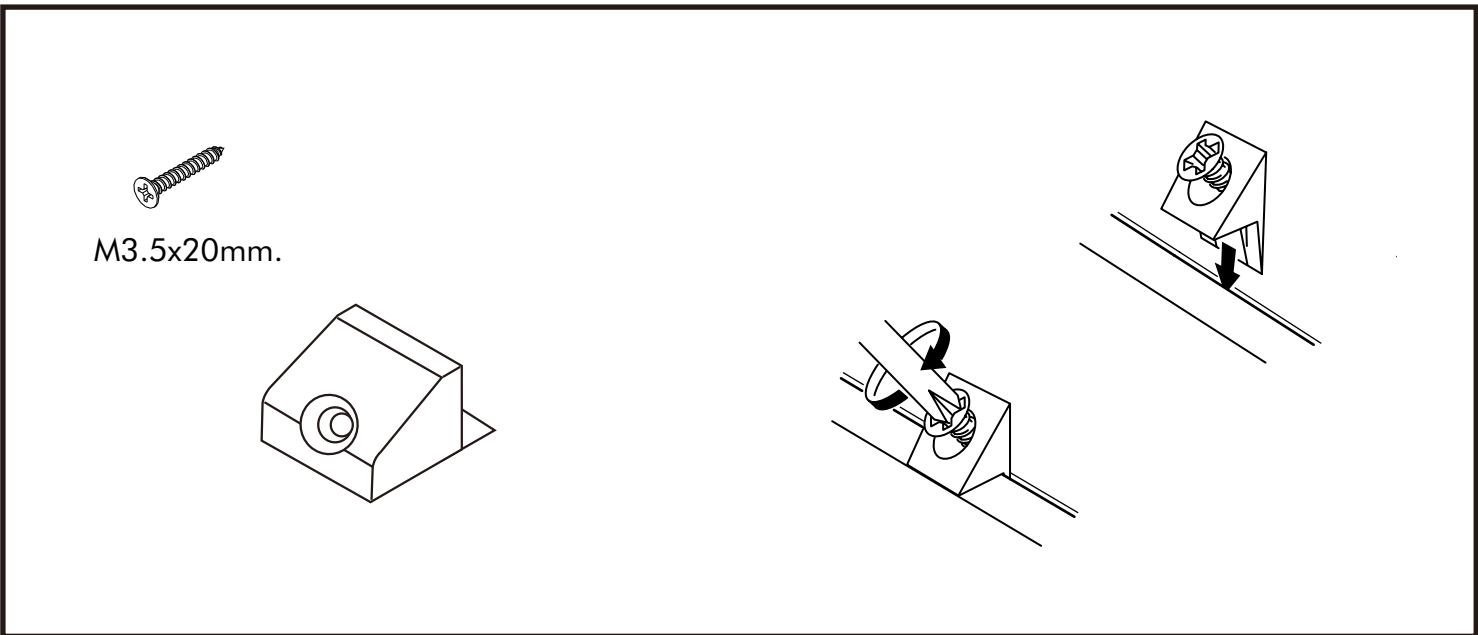

CHATEAU

TV Cabinet 200 Cm.

CONNECT SYSTEM

M3.5x20mm.

M4x16mm.

M4x16mm.

In sert

มาตรฐาน การระบุสินค้าที่ต้องยึด Fitting กันลื่น (Safety Fitting) ***หมายเหตุ สินค้าที่เป็นชุดก็ ให้ติดตั้ง Fitting กันลื่นทุกตัว***

HARDWARE

-BODY SET

8x35mm.

x 20

x 8

x 8

x 32

x 10