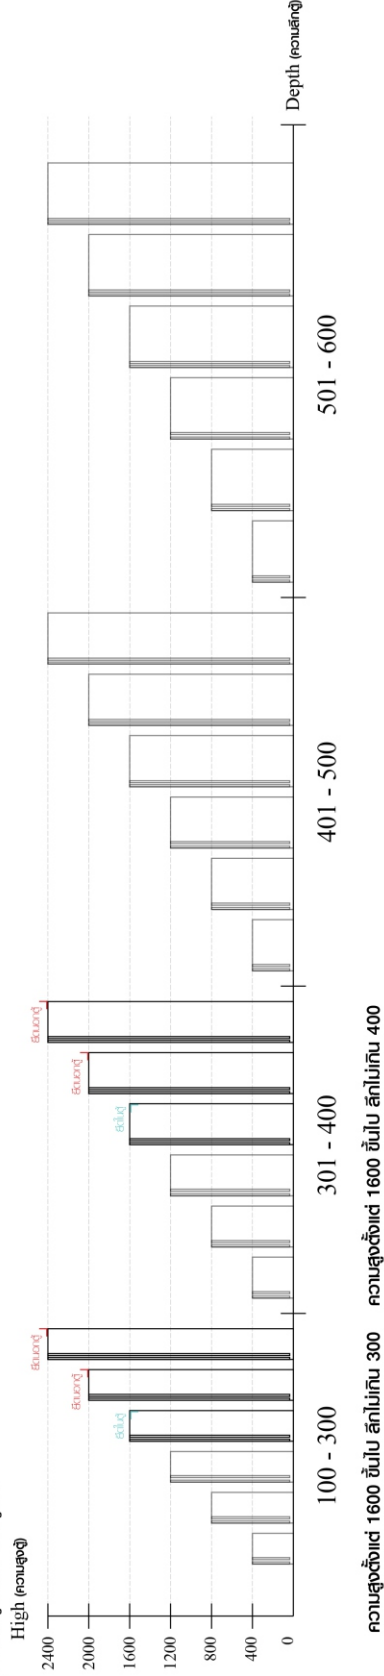

■ หมวด ตู้บานเปิด / ตู้บานปิด + ช่องใส่

■ ติดตั้งฉากกันลื่นกับตู้สูง (ตั้งได้ 2 ม.ขึ้นไป)

■ หมวด ตู้ลิ้นชัก / ตู้ลิ้นชัก + บานเปิด / ตู้ลิ้นชัก + บานสไลด์

■ ติดตั้งฉากกันลื่นกับตู้เตี้ย (น้อยกว่า 2 ม.)

■ หมวด ตู้บานสไลด์ / ตู้ใส

HARDWARE

-BODY SET

8x35mm.

x 20

x 8

x 8

x 32

x 10

x 4

x 2

M5x50mm.

x 1

M4x16mm.

x 160

M3.5x20mm.

x 14

-BODY SET

1.

2.

3.

4.

7.

8.

9. ASSEMBLY