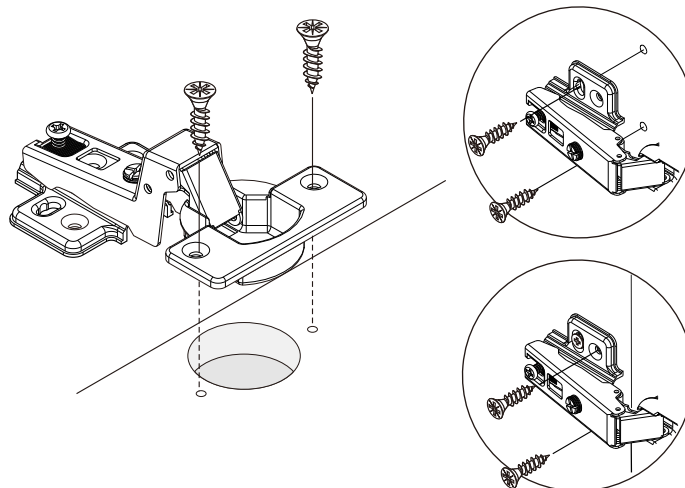

CHATEAU

TV Cabinet 200 Cm.

CONNECT SYSTEM

M3.5x20mm.

M4x16mm.

M4x16mm.

In sert

มาตรฐาน การระบุสินค้าที่ต้องยึด Fitting กันลื่น (Safety Fitting) ***หมายเหตุ สินค้าที่เป็นชุดก็ ให้ติดตั้ง Fitting กันลื่นทุกตัว***

■ หมวด ตู้บานเปิด / ตู้บานปิด + ช่องใส่

■ ติดตั้งฉากกันลื่นกับตู้สูง (ตั้งได้ 2 ม.ขึ้นไป)

■ หมวด ตู้ลิ้นชัก / ตู้ลิ้นชัก + บานเปิด / ตู้ลิ้นชัก + บานสไลด์

■ ติดตั้งฉากกันลื่นกับตู้เตี้ย (น้อยกว่า 2 ม.)

■ หมวด ตู้บานสไลด์ / ตู้ใส

HARDWARE

-BODY SET

8x35mm.

x 20

x 8

x 8

x 32

x 10