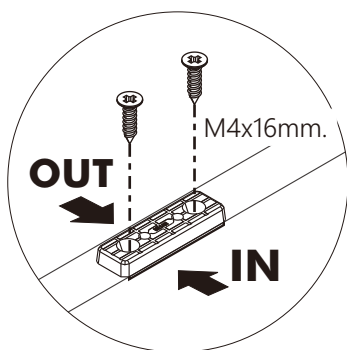

CHATEAU

TV Cabinet 200 Cm.

CONNECT SYSTEM

M3.5x20mm.

M4x16mm.

M4x16mm.

In sert

มาตรฐาน การระบุสินค้าที่ต้องยึด Fitting กันลื่น (Safety Fitting) ***หมายเหตุ สินค้าที่เป็นชุดก็ ให้ติดตั้ง Fitting กันลื่นทุกตัว***

■ หมวด ตู้บานเปิด / ตู้บานปิด + ช่องใส่

■ ติดตั้งฉากกันลื่นกับตู้สูง (ตั้งได้ 2 ม.ขึ้นไป)

■ หมวด ตู้ลิ้นชัก / ตู้ลิ้นชัก + บานเปิด / ตู้ลิ้นชัก + บานสไลด์

■ ติดตั้งฉากกันลื่นกับตู้เตี้ย (น้อยกว่า 2 ม.)

■ หมวด ตู้บานสไลด์ / ตู้ใส

HARDWARE

-BODY SET

8x35mm.

x 20

x 8

x 8

x 32

x 10

x 4

x 2

M5x50mm.

x 1

M4x16mm.

x 160

M3.5x20mm.

x 14