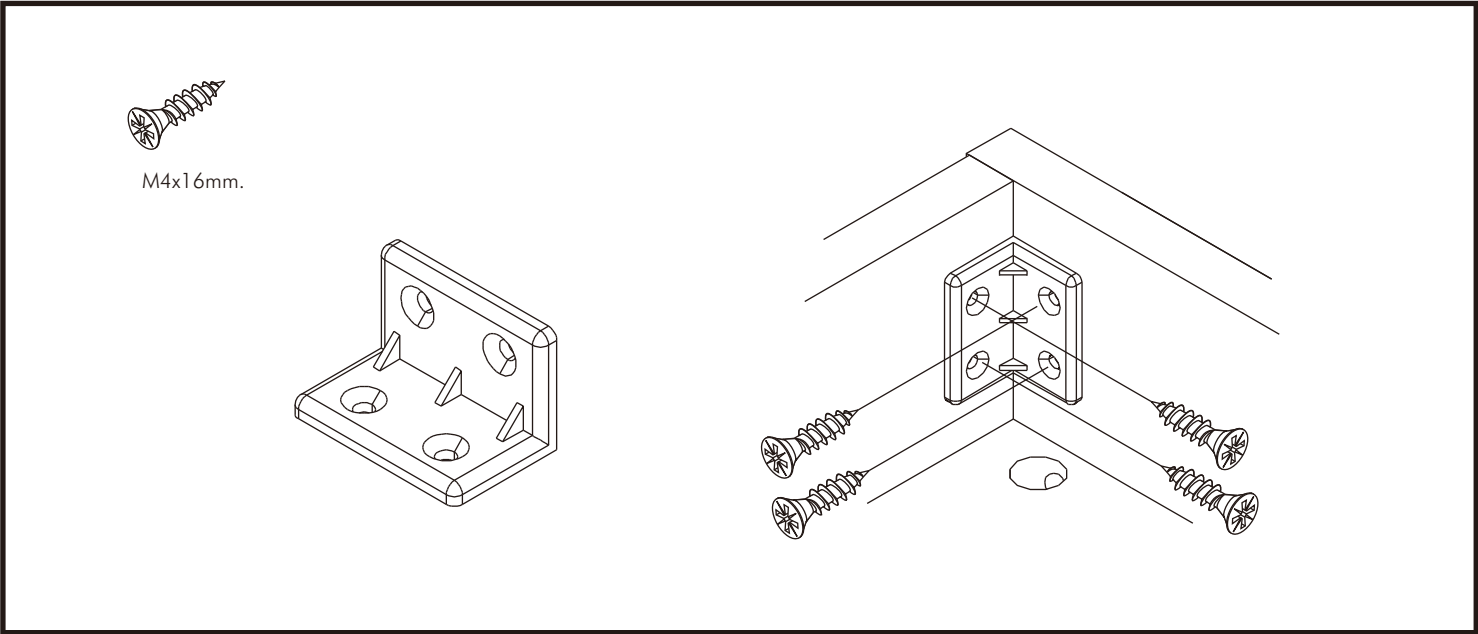

CHATEAU

TV Cabinet 200 Cm.

CONNECT SYSTEM

M3.5x20mm.

M4x16mm.

M4x16mm.

In sert

มาตรฐาน การระบุสินค้าที่ต้องยึด Fitting กันลื่น (Safety Fitting) ***หมายเหตุ สินค้าที่เป็นชุดก็ ให้ติดตั้ง Fitting กันลื่นทุกตัว***

■ หมวด ตู้บานเปิด / ตู้บานปิด + ช่องใส่

■ ติดตั้งฉากกันลื่นกับตู้สูง (ตั้งได้ 2 ม.ขึ้นไป)

■ หมวด ตู้ลิ้นชัก / ตู้ลิ้นชัก + บานเปิด / ตู้ลิ้นชัก + บานสไลด์

■ ติดตั้งฉากกันลื่นกับตู้เตี้ย (น้อยกว่า 2 ม.)

■ หมวด ตู้บานสไลด์ / ตู้ใส

HARDWARE

-BODY SET

8x35mm.

x 20

x 8

x 8

x 32

x 10