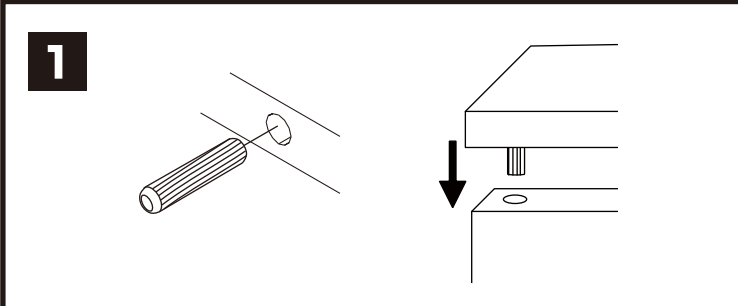

CHATEAU

TV Cabinet 200 Cm.

CONNECT SYSTEM

M3.5x20mm.

M4x16mm.

M4x16mm.

In sert

มาตรฐาน การระบุสินค้าที่ต้องยึด Fitting กันลื่น (Safety Fitting) ***หมายเหตุ สินค้าที่เป็นชุดก็ ให้ติดตั้ง Fitting กันลื่นทุกตัว***

■ หมวด ตู้บานเปิด / ตู้บานปิด + ช่องใส่

■ ติดตั้งฉากกันลื่นกับตู้สูง (ตั้งได้ 2 ม.ขึ้นไป)

■ หมวด ตู้ลิ้นชัก / ตู้ลิ้นชัก + บานเปิด / ตู้ลิ้นชัก + บานสไลด์

■ ติดตั้งฉากกันลื่นกับตู้เตี้ย (น้อยกว่า 2 ม.)

■ หมวด ตู้บานสไลด์ / ตู้ใส

HARDWARE

-BODY SET

8x35mm.

x 20

x 8

x 8

x 32

x 10