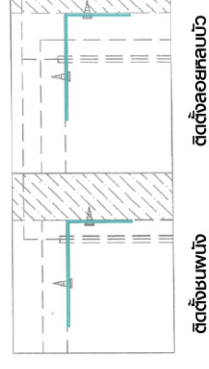

CHATEAU

TV Cabinet 200 Cm.

CONNECT SYSTEM

M3.5x20mm.

M4x16mm.

M4x16mm.

In sert

มาตรฐาน การระบุสินค้าที่ต้องยึด Fitting กันลื่น (Safety Fitting) ***หมายเหตุ สินค้าที่เป็นชุดก็ ให้ติดตั้ง Fitting กันลื่นทุกตัว***

■ หมวด ตู้บานเปิด / ตู้บานปิด + ช่องใส่

■ ติดตั้งฉากกันลื่นกับตู้สูง (ตั้งได้ 2 ม.ขึ้นไป)

■ หมวด ตู้ลิ้นชัก / ตู้ลิ้นชัก + บานเปิด / ตู้ลิ้นชัก + บานสไลด์

■ ติดตั้งฉากกันลื่นกับตู้เตี้ย (น้อยกว่า 2 ม.)

■ หมวด ตู้บานสไลด์ / ตู้ใส

HARDWARE

-BODY SET

8x35mm.

x 20

x 8

x 8

x 32

x 10

x 4

x 2

M5x50mm.

x 1

M4x16mm.

x 160

M3.5x20mm.

x 14