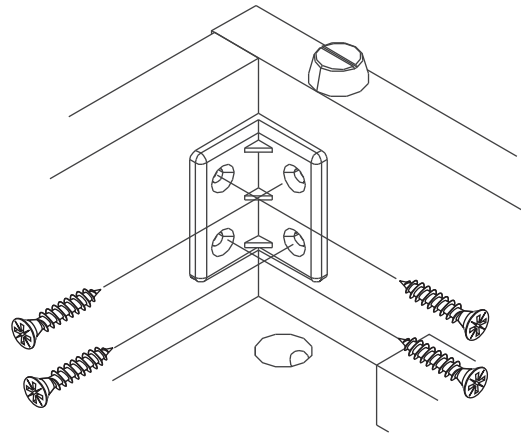

MAXI

6 door Wardrobe+Mirror

CONNECT SYSTEM

1

3

2

(Connecting bolts)

WHEN FITTING CAMS
 ENSURE STARTING POSITION IS CORRECT
 BEFORE YOU INSERT CONNECTING BOLT
 TURN CLOCKWISE UNTIL SECURE

✓				✗
↑	CORRECT	WRONG	WRONG	

M4x16mm.

i

40mm.

☹️

☒

EQ

😊

☑️

M4x16mm.

DOOR PANEL

M4x16mm.

M4x13mm.

M3.5x13mm.

28mm.

1

2

มาตรฐาน การระบุสินค้าที่ต้องยึด Fitting กันล้ม (Safety Fitting) ***หมายเหตุ เป็นชุดเด็ก ไม้ชุดตั้ง Fitting กันล้มทุกตัว***

ยึดติดจากกันล้มกับตู้สูง (ตั้งได้ 2 m.ขึ้นไป)

■ หมวด ตู้บานเปิด / ตู้บานปิด + ช่องใส่