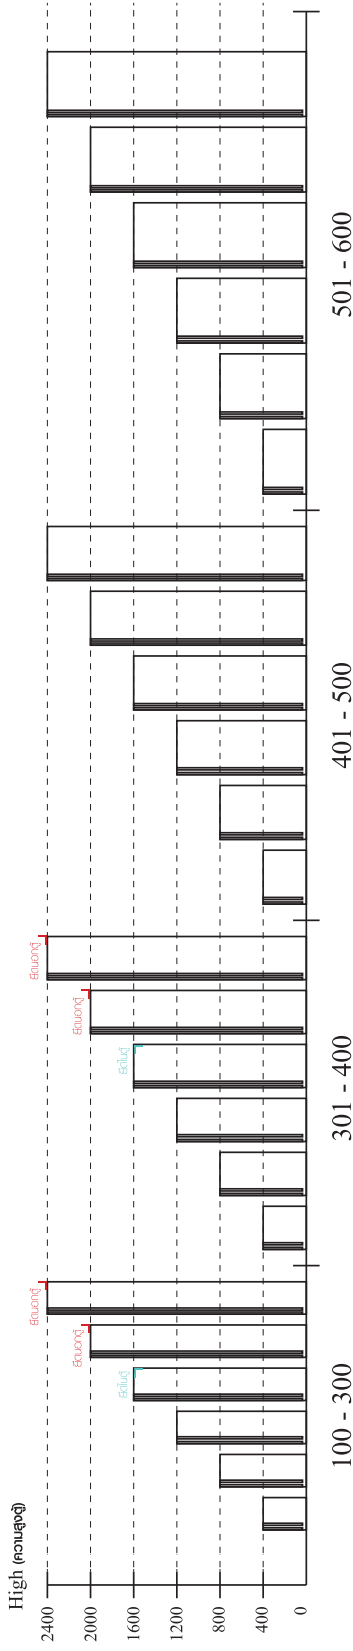

✓				✗
↑	CORRECT	WRONG	WRONG	

M4x16mm.

i

40mm.

☹️

☒

EQ

😊

☑️

M4x16mm.

DOOR PANEL

M4x16mm.

M4x13mm.

M3.5x13mm.

28mm.

1

ยึดติดบนผนัง

ยึดติดลอยหลบนิ้ว

■ หมวด ตู้ลิ้นชัก / ตู้ลิ้นชัก + ช่องใส่ / ตู้ลิ้นชัก + บานเปิด / ตู้ลิ้นชัก + บานสไลด์

ยึดติดบนผนัง

ยึดติดลอยหลบนิ้ว

■ หมวด ตู้บานสไลด์ / ตู้ใส่

ความสูงตั้งได้ 1600 ขึ้นไป ลึกไม่เกิน 300

x 8

x 44

x 10

x 4

-DRAWER SET

x 4

x 56

x 48