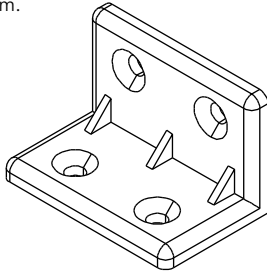

MAXI

6 door Wardrobe+Mirror

CONNECT SYSTEM

1

3

2

(Connecting bolts)

WHEN FITTING CAMS
 ENSURE STARTING POSITION IS CORRECT
 BEFORE YOU INSERT CONNECTING BOLT
 TURN CLOCKWISE UNTIL SECURE

✓				✗
↑	CORRECT	WRONG	WRONG	

M4x16mm.

i

40mm.

☹️

☒

EQ

😊

☑️

M4x16mm.

DOOR PANEL

M4x16mm.

M4x13mm.

M3.5x13mm.

28mm.

1

2

มาตรฐาน การระบุสินค้าที่ต้องยึด Fitting กันล้ม (Safety Fitting) ***หมายเหตุ เป็นชุดเด็ก ไม้ชุดตั้ง Fitting กันล้มทุกตัว***

ยึดติดจากกันล้มกับตู้สูง (ตั้งได้ 2 m.ขึ้นไป)

■ หมวด ตู้บานเปิด / ตู้บานปิด + ช่องใส่