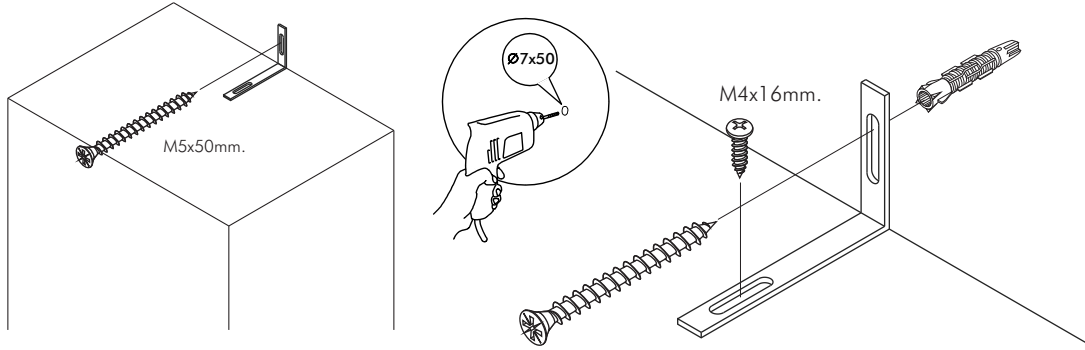

☑️

M4x16mm.

DOOR PANEL

M4x16mm.

M4x13mm.

M3.5x13mm.

28mm.

1

2

มาตรฐาน การระบุสินค้าที่ต้องยึด Fitting กันล้ม (Safety Fitting) ***หมายเหตุ เป็นชุดเด็ก ไม้ชุดตั้ง Fitting กันล้มทุกตัว***

ยึดติดจากกันล้มกับตู้สูง (ตั้งได้ 2 m.ขึ้นไป)

■ หมวด ตู้บานเปิด / ตู้บานปิด + ช่องใส่