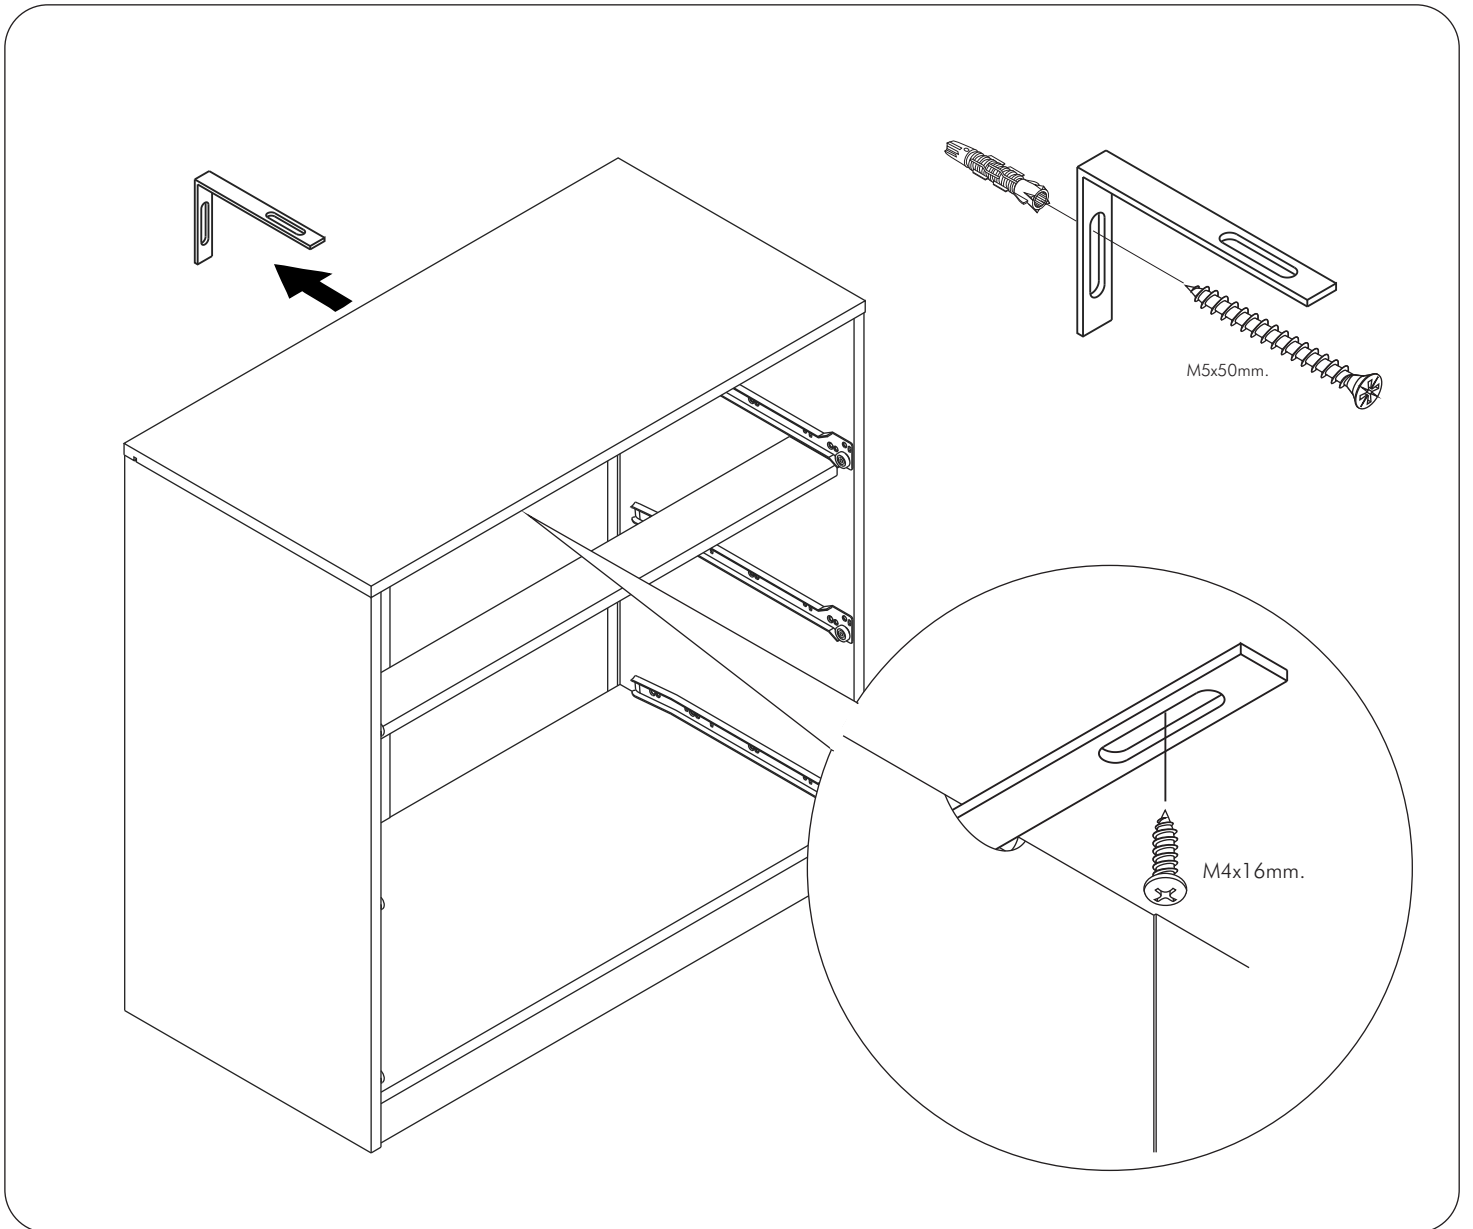

☑️

M4x16mm.

DOOR PANEL

M4x16mm.

M4x13mm.

M3.5x13mm.

28mm.

1

2

มาตรฐาน การระบุสินค้าที่ต้องยึด Fitting กันล้ม (Safety Fitting) ***หมายเหตุ เป็นชุดเด็ก ไม้ชุดตั้ง Fitting กันล้มทุกตัว***

ยึดติดจากกันล้มกับตู้สูง (ตั้งได้ 2 m.ขึ้นไป)

■ หมวด ตู้บานเปิด / ตู้บานปิด + ช่องใส่

ยึดติดบนผนัง

ยึดติดลอยหลบนิ้ว

■ หมวด ตู้ลิ้นชัก / ตู้ลิ้นชัก + ช่องใส่ / ตู้ลิ้นชัก + บานเปิด / ตู้ลิ้นชัก + บานสไลด์

ยึดติดบนผนัง

ยึดติดลอยหลบนิ้ว

■ หมวด ตู้บานสไลด์ / ตู้ใส่

ความสูงตั้งได้ 1600 ขึ้นไป ลึกไม่เกิน 300