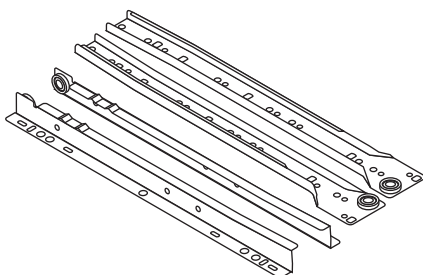

☑️

M4x16mm.

DOOR PANEL

M4x16mm.

M4x13mm.

M3.5x13mm.

28mm.

1

2

มาตรฐาน การระบุสินค้าที่ต้องยึด Fitting กันล้ม (Safety Fitting) ***หมายเหตุ เป็นชุดเด็ก ไม้ชุดตั้ง Fitting กันล้มทุกตัว***

ยึดติดจากกันล้มกับตู้สูง (ตั้งได้ 2 m.ขึ้นไป)

■ หมวด ตู้บานเปิด / ตู้บานปิด + ช่องใส่

ยึดติดบนผนัง

ยึดติดลอยหลบนิ้ว

■ หมวด ตู้ลิ้นชัก / ตู้ลิ้นชัก + ช่องใส่ / ตู้ลิ้นชัก + บานเปิด / ตู้ลิ้นชัก + บานสไลด์

ยึดติดบนผนัง

ยึดติดลอยหลบนิ้ว

■ หมวด ตู้บานสไลด์ / ตู้ใส่

ความสูงตั้งได้ 1600 ขึ้นไป ลึกไม่เกิน 300