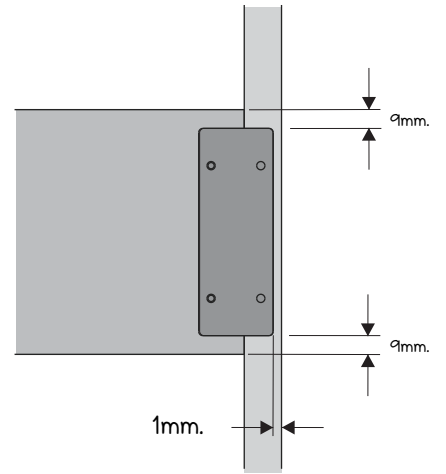

✓				✗
↑	CORRECT	WRONG	WRONG	

M4x16mm.

i

40mm.

☹️

☒

EQ

😊

☑️

M4x16mm.

DOOR PANEL

M4x16mm.

M4x13mm.

M3.5x13mm.

28mm.

1

2

มาตรฐาน การระบุสินค้าที่ต้องยึด Fitting กันล้ม (Safety Fitting) ***หมายเหตุ เป็นชุดเด็ก ไม้ชุดตั้ง Fitting กันล้มทุกตัว***

ยึดติดจากกันล้มกับตู้สูง (ตั้งได้ 2 m.ขึ้นไป)

■ หมวด ตู้บานเปิด / ตู้บานปิด + ช่องใส่

ยึดติดบนผนัง

ยึดติดลอยหลบนิ้ว

■ หมวด ตู้ลิ้นชัก / ตู้ลิ้นชัก + ช่องใส่ / ตู้ลิ้นชัก + บานเปิด / ตู้ลิ้นชัก + บานสไลด์

ยึดติดบนผนัง

ยึดติดลอยหลบนิ้ว

■ หมวด ตู้บานสไลด์ / ตู้ใส่

ความสูงตั้งได้ 1600 ขึ้นไป ลึกไม่เกิน 300