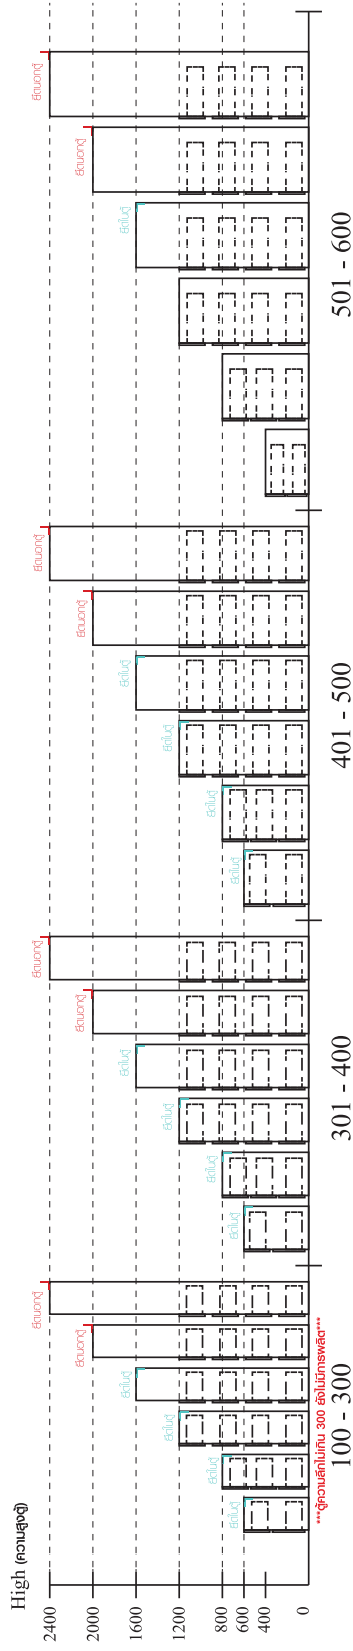

ยึดติดบนผนัง

ยึดติดลอยหลบนิ้ว

■ หมวด ตู้ลิ้นชัก / ตู้ลิ้นชัก + ช่องใส่ / ตู้ลิ้นชัก + บานเปิด / ตู้ลิ้นชัก + บานสไลด์

ยึดติดบนผนัง

ยึดติดลอยหลบนิ้ว

■ หมวด ตู้บานสไลด์ / ตู้ใส่