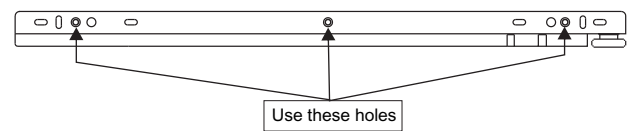

☑️

M4x16mm.

DOOR PANEL

M4x16mm.

M4x13mm.

M3.5x13mm.

28mm.

1

2

มาตรฐาน การระบุสินค้าที่ต้องยึด Fitting กันล้ม (Safety Fitting) ***หมายเหตุ เป็นชุดเด็ก ไม้ชุดตั้ง Fitting กันล้มทุกตัว***

ยึดติดจากกันล้มกับตู้สูง (ตั้งได้ 2 m.ขึ้นไป)

■ หมวด ตู้บานเปิด / ตู้บานปิด + ช่องใส่

ยึดติดบนผนัง

ยึดติดลอยหลบนิ้ว

■ หมวด ตู้ลิ้นชัก / ตู้ลิ้นชัก + ช่องใส่ / ตู้ลิ้นชัก + บานเปิด / ตู้ลิ้นชัก + บานสไลด์

ยึดติดบนผนัง

ยึดติดลอยหลบนิ้ว

■ หมวด ตู้บานสไลด์ / ตู้ใส่

ความสูงตั้งได้ 1600 ขึ้นไป ลึกไม่เกิน 300