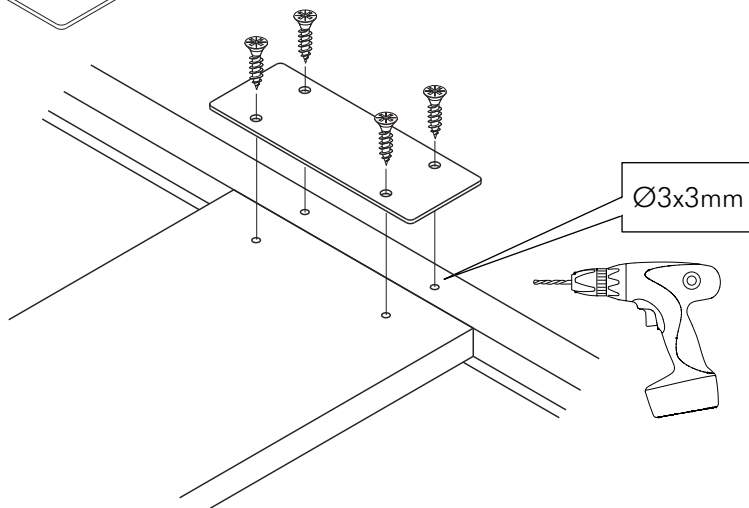

✓				✗
↑	CORRECT	WRONG	WRONG	

M4x16mm.

i

40mm.

☹️

☒

EQ

😊

☑️

M4x16mm.

DOOR PANEL

M4x16mm.

M4x13mm.

M3.5x13mm.

28mm.

1

2

มาตรฐาน การระบุสินค้าที่ต้องยึด Fitting กันล้ม (Safety Fitting) ***หมายเหตุ เป็นชุดเด็ก ไม้ชุดตั้ง Fitting กันล้มทุกตัว***

ยึดติดจากกันล้มกับตู้สูง (ตั้งได้ 2 m.ขึ้นไป)

■ หมวด ตู้บานเปิด / ตู้บานปิด + ช่องใส่

ยึดติดบนผนัง

ยึดติดลอยหลบนิ้ว

■ หมวด ตู้ลิ้นชัก / ตู้ลิ้นชัก + ช่องใส่ / ตู้ลิ้นชัก + บานเปิด / ตู้ลิ้นชัก + บานสไลด์

ยึดติดบนผนัง

ยึดติดลอยหลบนิ้ว

■ หมวด ตู้บานสไลด์ / ตู้ใส่

ความสูงตั้งได้ 1600 ขึ้นไป ลึกไม่เกิน 300