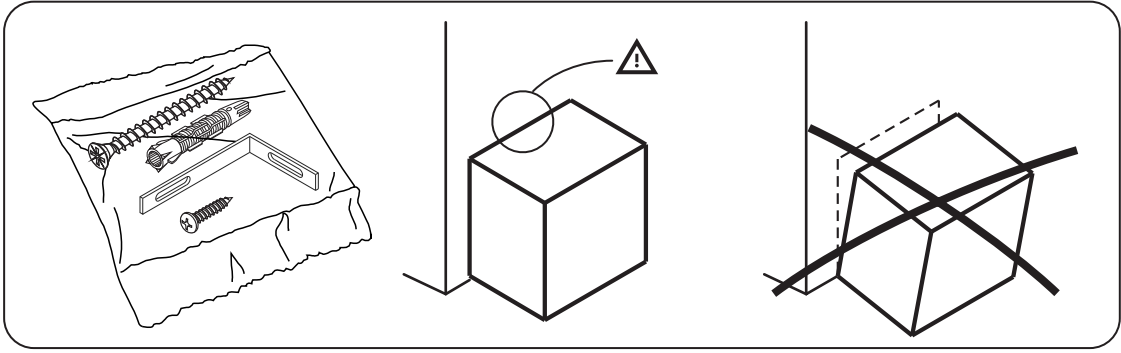

☑️

M4x16mm.

DOOR PANEL

M4x16mm.

M4x13mm.

M3.5x13mm.

28mm.

1

2

มาตรฐาน การระบุสินค้าที่ต้องยึด Fitting กันล้ม (Safety Fitting) ***หมายเหตุ เป็นชุดเด็ก ไม้ชุดตั้ง Fitting กันล้มทุกตัว***

ยึดติดจากกันล้มกับตู้สูง (ตั้งได้ 2 m.ขึ้นไป)

■ หมวด ตู้บานเปิด / ตู้บานปิด + ช่องใส่