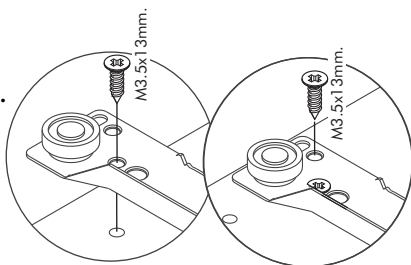

✓				✗
↑	CORRECT	WRONG	WRONG	

M4x16mm.

i

40mm.

☹️

☒

EQ

😊

☑️

M4x16mm.

DOOR PANEL

M4x16mm.

M4x13mm.

M3.5x13mm.

28mm.

1

2

มาตรฐาน การระบุสินค้าที่ต้องยึด Fitting กันล้ม (Safety Fitting) ***หมายเหตุ เป็นชุดเด็ก ไม้ชุดตั้ง Fitting กันล้มทุกตัว***

ยึดติดจากกันล้มกับตู้สูง (ตั้งได้ 2 m.ขึ้นไป)

■ หมวด ตู้บานเปิด / ตู้บานปิด + ช่องใส่

x 12

M3.5x13mm.

x 9

x 3

x 1

ASSEMBLY

-BODY SET

1.