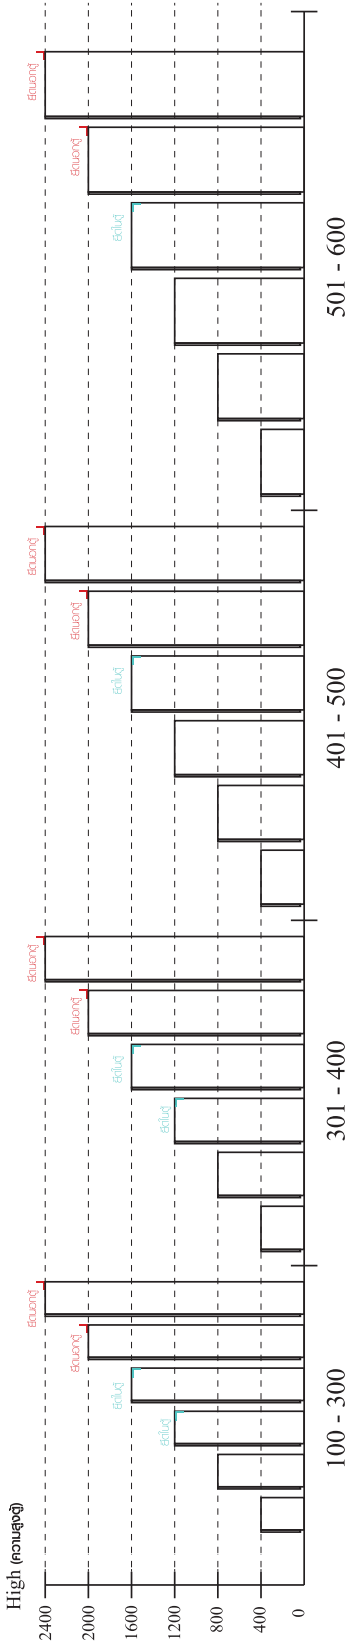

มาตรฐาน การระบุสินค้าที่ต้องยึด Fitting กันล้ม (Safety Fitting) ***หมายเหตุ เป็นชุดเด็ก ไม้ชุดตั้ง Fitting กันล้มทุกตัว***

ยึดติดจากกันล้มกับตู้สูง (ตั้งได้ 2 m.ขึ้นไป)

■ หมวด ตู้บานเปิด / ตู้บานปิด + ช่องใส่