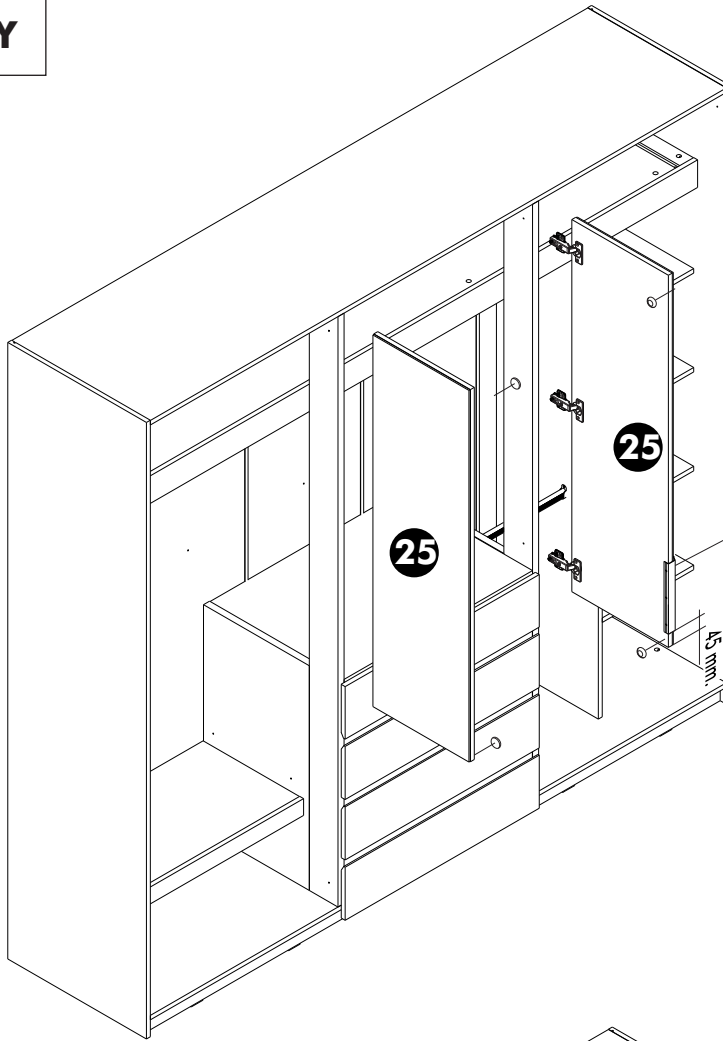

ความสูงตั้งได้ 600 ขึ้นไป ลึกไม่เกิน 500

ความสูงตั้งได้ 1600 ขึ้นไป ลึกไม่เกิน 600

HARDWARE

-BODY SET

x 57

x 57

x 72

x 2

ASSEMBLY

-DRAWER SET

x4

ASSEMBLY

-DRAWER SET

ASSEMBLY

-DOOR SET

ASSEMBLY

-DOOR SET