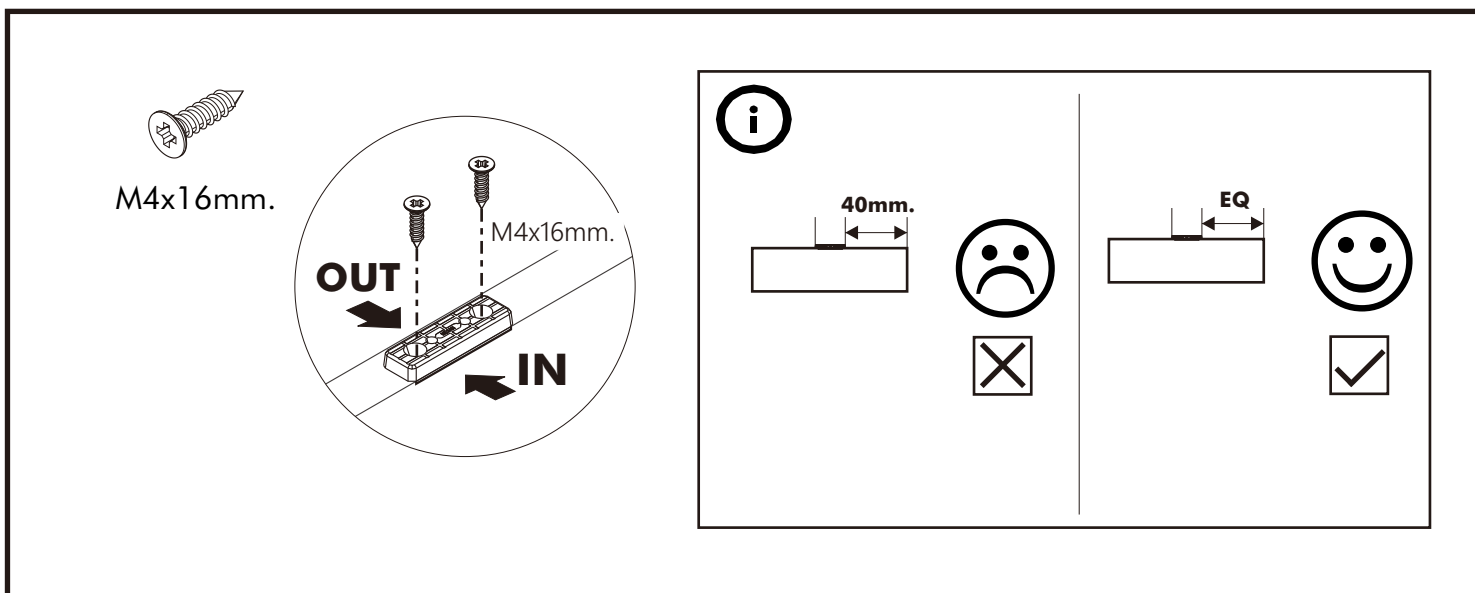

CONNECT SYSTEM