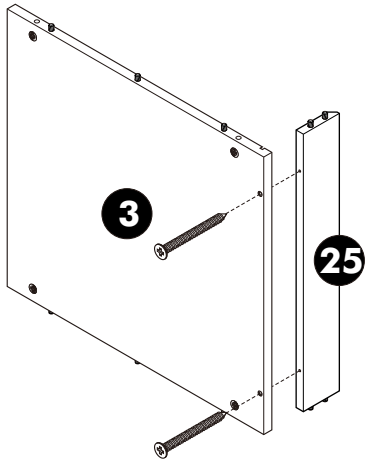

ASSEMBLY

-BODY SET

1.