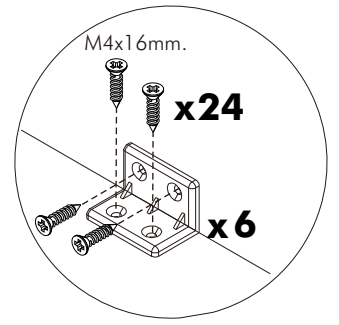

ASSEMBLY

-BODY SET

1.