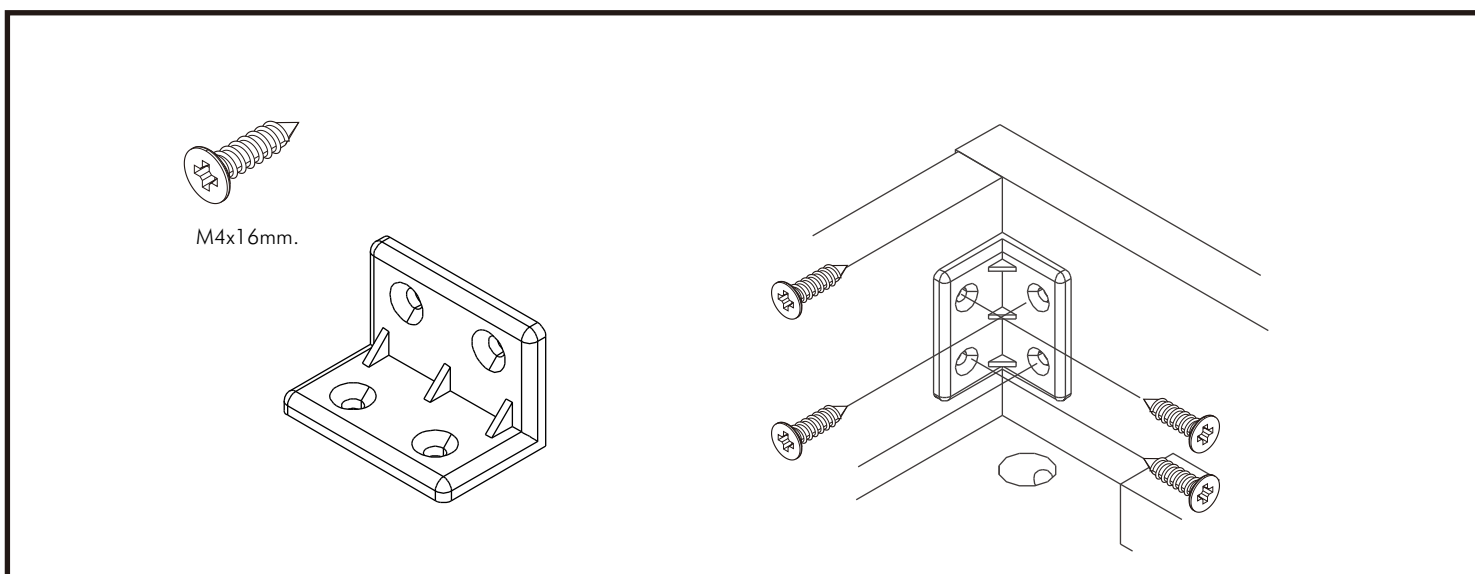

CONNECT SYSTEM