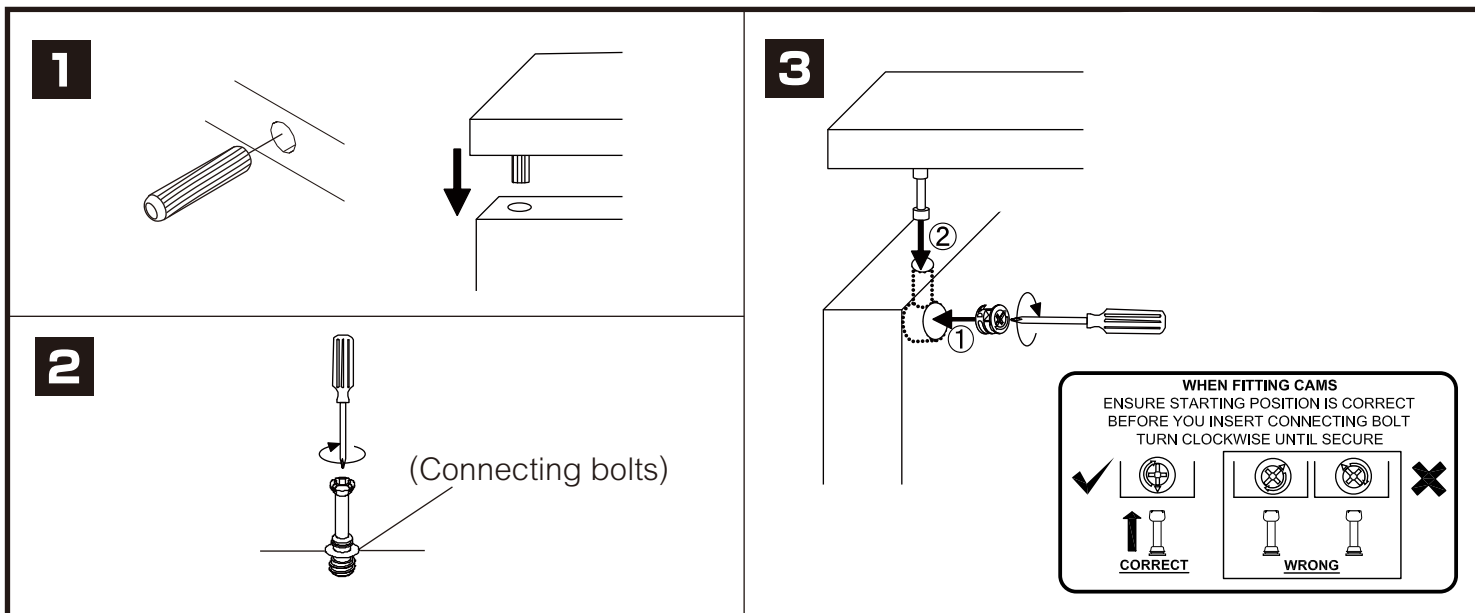

CONNECT SYSTEM