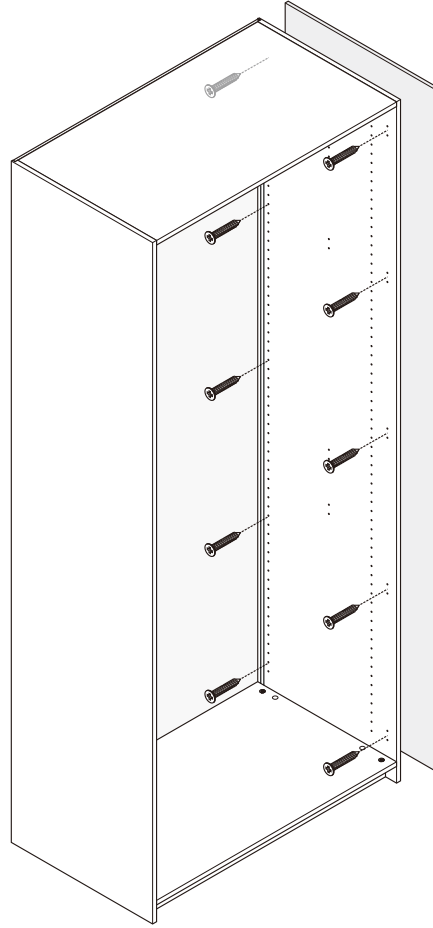

ITAL-SMART

FILLER SIDE 60cm.

HARDWARE

M4x25mm.

x 10

ASSEMBLY

1.

filler side 60cm

filler side 60cm

filler side 60cm

filler side 60cm