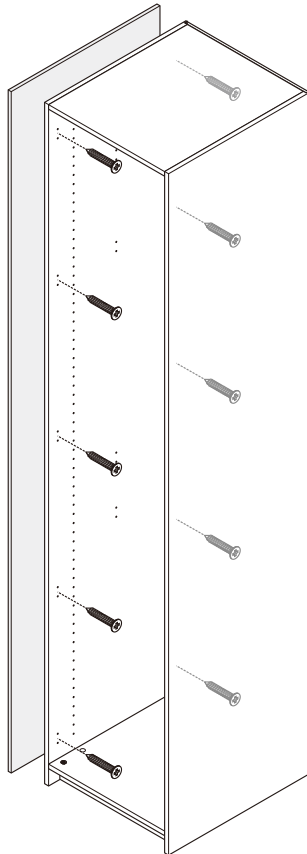

ITAL-SMART

FILLER SIDE 60cm.

HARDWARE

M4x25mm.

x 10

ASSEMBLY

1.

filler side 60cm

filler side 60cm

filler side 60cm

filler side 60cm