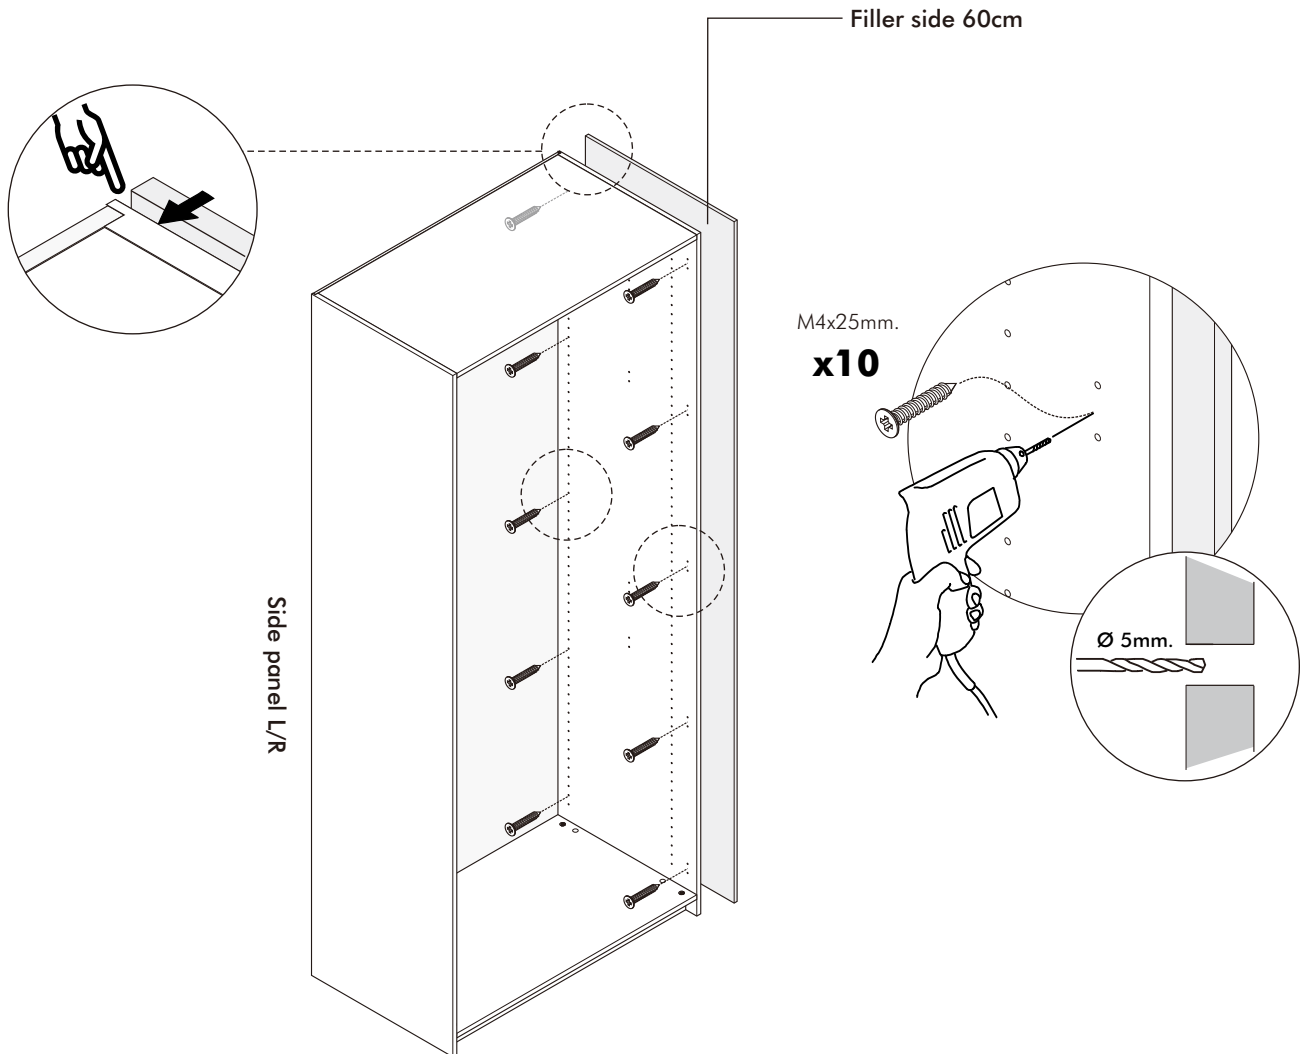

ITAL-SMART

FILLER SIDE 60cm.

HARDWARE

M4x25mm.

x 10

ASSEMBLY

1.

filler side 60cm

filler side 60cm

filler side 60cm

filler side 60cm