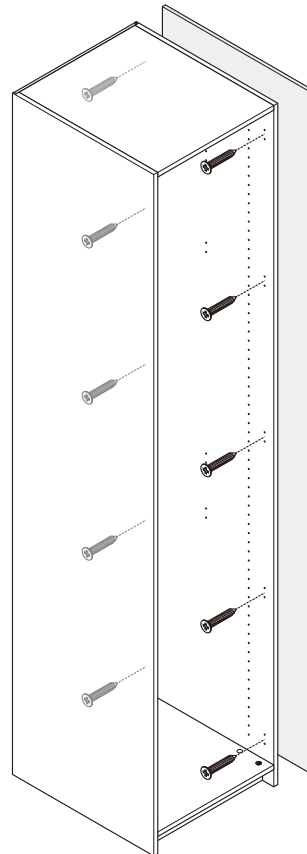

ITAL-SMART

FILLER SIDE 60cm.

HARDWARE

M4x25mm.

x 10

ASSEMBLY

1.

filler side 60cm

filler side 60cm

filler side 60cm

filler side 60cm