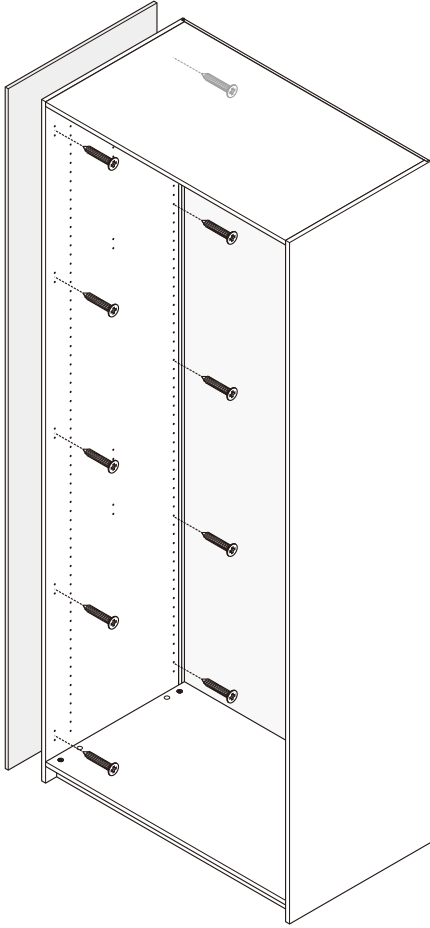

ITAL-SMART

FILLER SIDE 60cm.

HARDWARE

M4x25mm.

x 10

ASSEMBLY

1.

filler side 60cm

filler side 60cm

filler side 60cm

filler side 60cm