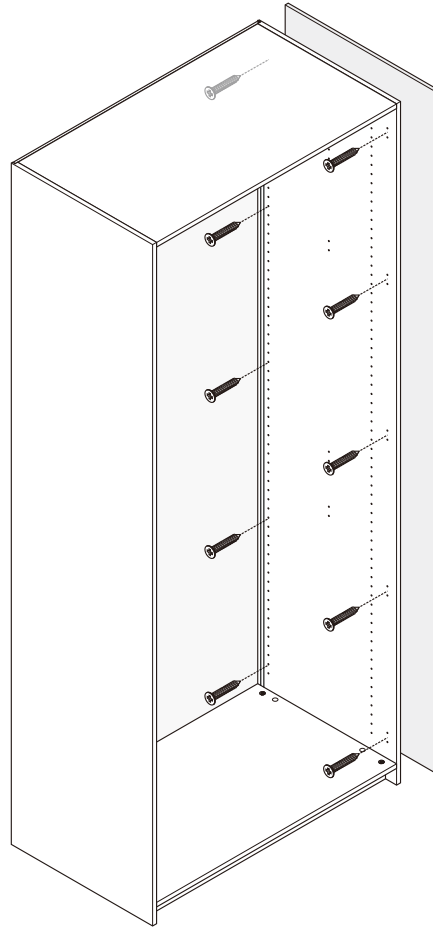

# ITAL-SMART

**FILLER SIDE 40cm.**

# HARDWARE

M4x25mm.

**x 10**

# ASSEMBLY

**1.**

filler side 40cm

filler side 40cm

filler side 40cm

filler side 40cm