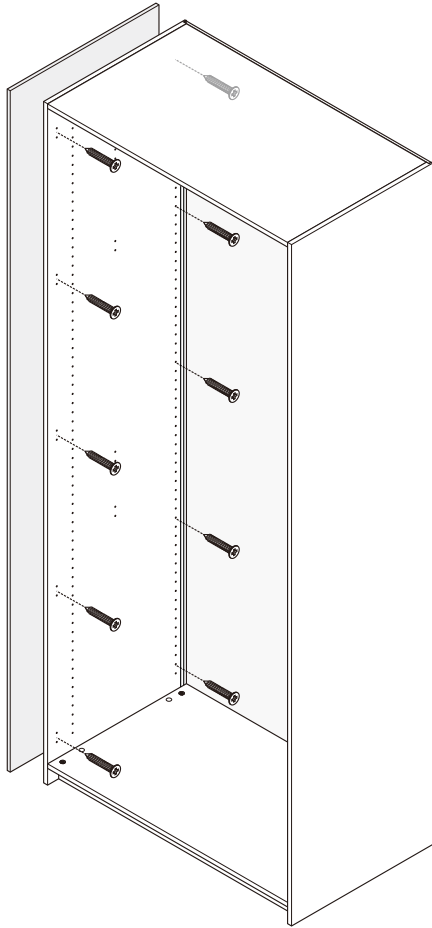

# ITAL-SMART

**FILLER SIDE 40cm.**

# HARDWARE

M4x25mm.

**x 10**

# ASSEMBLY

**1.**

filler side 40cm

filler side 40cm

filler side 40cm

filler side 40cm