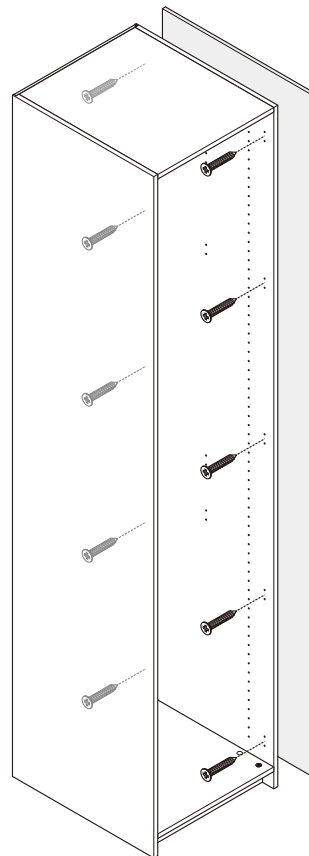

# ITAL-SMART

**FILLER SIDE 40cm.**

# HARDWARE

M4x25mm.

**x 10**

# ASSEMBLY

**1.**

filler side 40cm

filler side 40cm

filler side 40cm

filler side 40cm