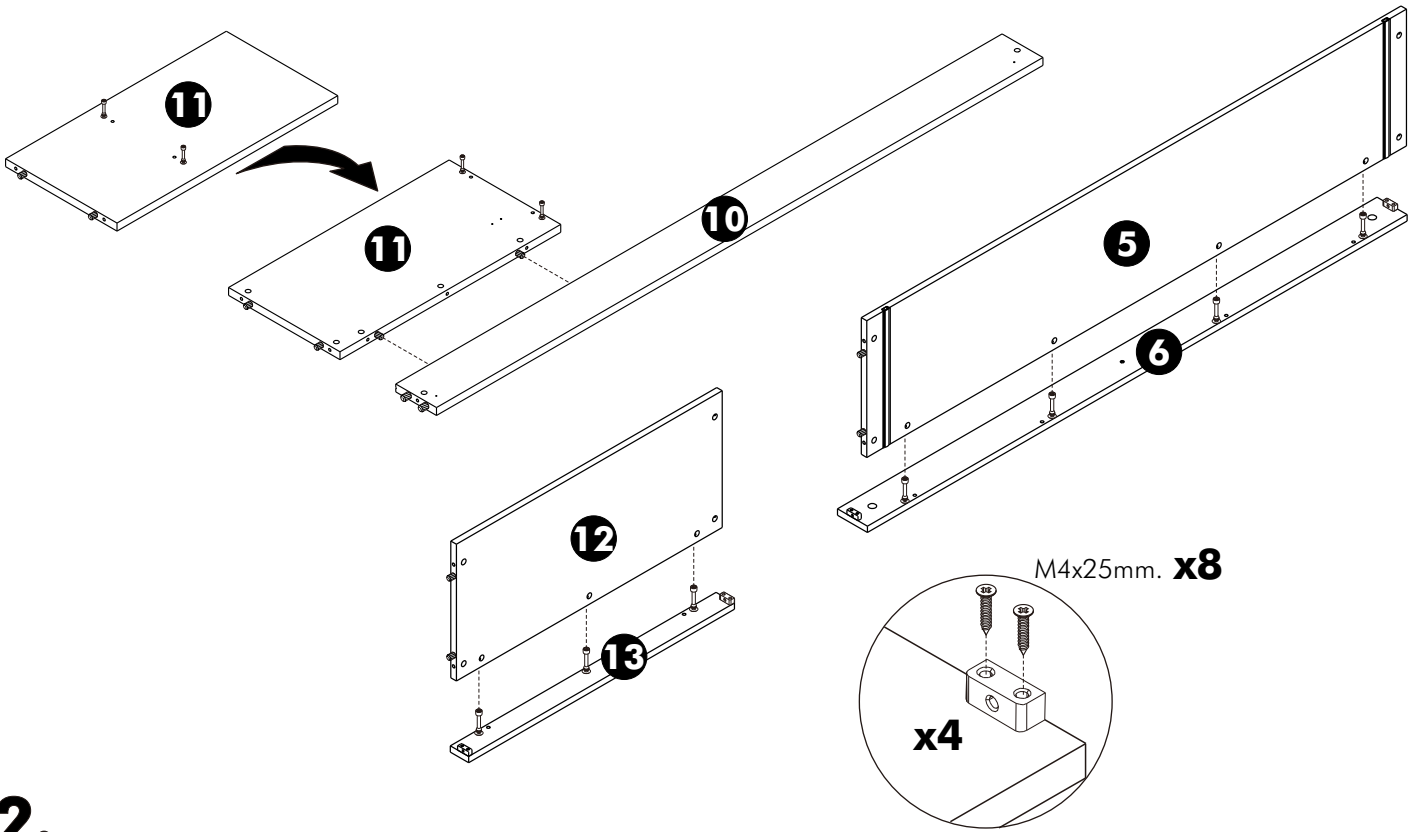

ASSEMBLY

-BODY SET

1.

2.