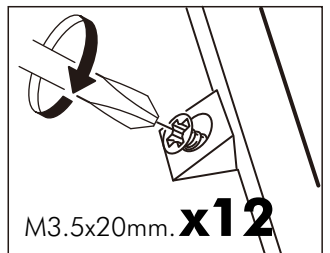

■ หมวด ตู้ลิ้นชัก / ตู้ลิ้นชัก + บานเปิด / ตู้ลิ้นชัก + บานสไลด์

ติดตั้งบนพวง

ติดตั้งลอยหลบนิ้ว

■ หมวด ตู้บานสไลด์ / ตู้ใส

■ ติดตั้งฉากกันลื่นกับตู้สูง (ตั้งแต่ 2 ม.ขึ้นไป)

HARDWARE

-BODY SET

 8x35mm.				 #UP-745
x 40	x 40	x 40	x 2	x 2
				
x 1	x 4	x 8	x 2	x 4
 Half overlay	 Full overlay			
x 8	x 8	x 1	x 4	x 12
			 15 mm.	 11 mm. white
x 2	x 12	x 10	x 12	x 4
 maple 11 mm.		 M3.5x20mm.	 M4x13mm.	 M4x16mm.
x 4	x 24	x 20	x 8	x 222
 M4x25mm.	 M4x40mm.	 M4x50mm.	 M4x16mm.	 M4x35mm.
x 12	x 10	x 3	x 42	x 8
 M4x13mm.	 M3.5x13mm.	 M5x50mm.	 M6x23mm.	 M4x1/2"
x 4	x 22	x 2	x 2	x 2
				
x 1	x 1	x 6/6		

ASSEMBLY

-BODY SET

1.

2.

3.

4.

5.

6.

7.

M4x16mm.
x23

8.

9.

10.

11.

M3.5x13mm.

x8

x2

M4x16mm.

x2

11 mm. (white)

x2

M4x35mm.

x4

M4x50mm.