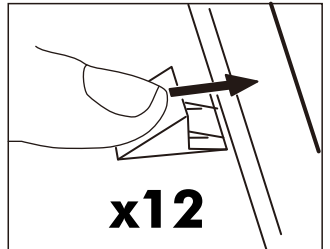

■ หมวด ตู้ลิ้นชัก / ตู้ลิ้นชัก + บานเปิด / ตู้ลิ้นชัก + บานสไลด์

ติดตั้งบนพวง

ติดตั้งลอยหลบนิ้ว

■ หมวด ตู้บานสไลด์ / ตู้ใส

■ ติดตั้งฉากกันลื่นกับตู้สูง (ตั้งแต่ 2 ม.ขึ้นไป)

HARDWARE

-BODY SET

 8x35mm.				 #UP-745
x 40	x 40	x 40	x 2	x 2
				
x 1	x 4	x 8	x 2	x 4
 Half overlay	 Full overlay			
x 8	x 8	x 1	x 4	x 12
			 15 mm.	 11 mm. white
x 2	x 12	x 10	x 12	x 4
 maple 11 mm.		 M3.5x20mm.	 M4x13mm.	 M4x16mm.
x 4	x 24	x 20	x 8	x 222
 M4x25mm.	 M4x40mm.	 M4x50mm.	 M4x16mm.	 M4x35mm.
x 12	x 10	x 3	x 42	x 8
 M4x13mm.	 M3.5x13mm.	 M5x50mm.	 M6x23mm.	 M4x1/2"
x 4	x 22	x 2	x 2	x 2
				
x 1	x 1	x 6/6		

ASSEMBLY

-BODY SET

1.

2.

3.

4.

5.

6.

7.

M4x16mm.
x23

8.

9.

10.

11.

M3.5x13mm.

x8

x2

M4x16mm.

x2

11 mm. (white)

x2

M4x35mm.

x4

M4x50mm.