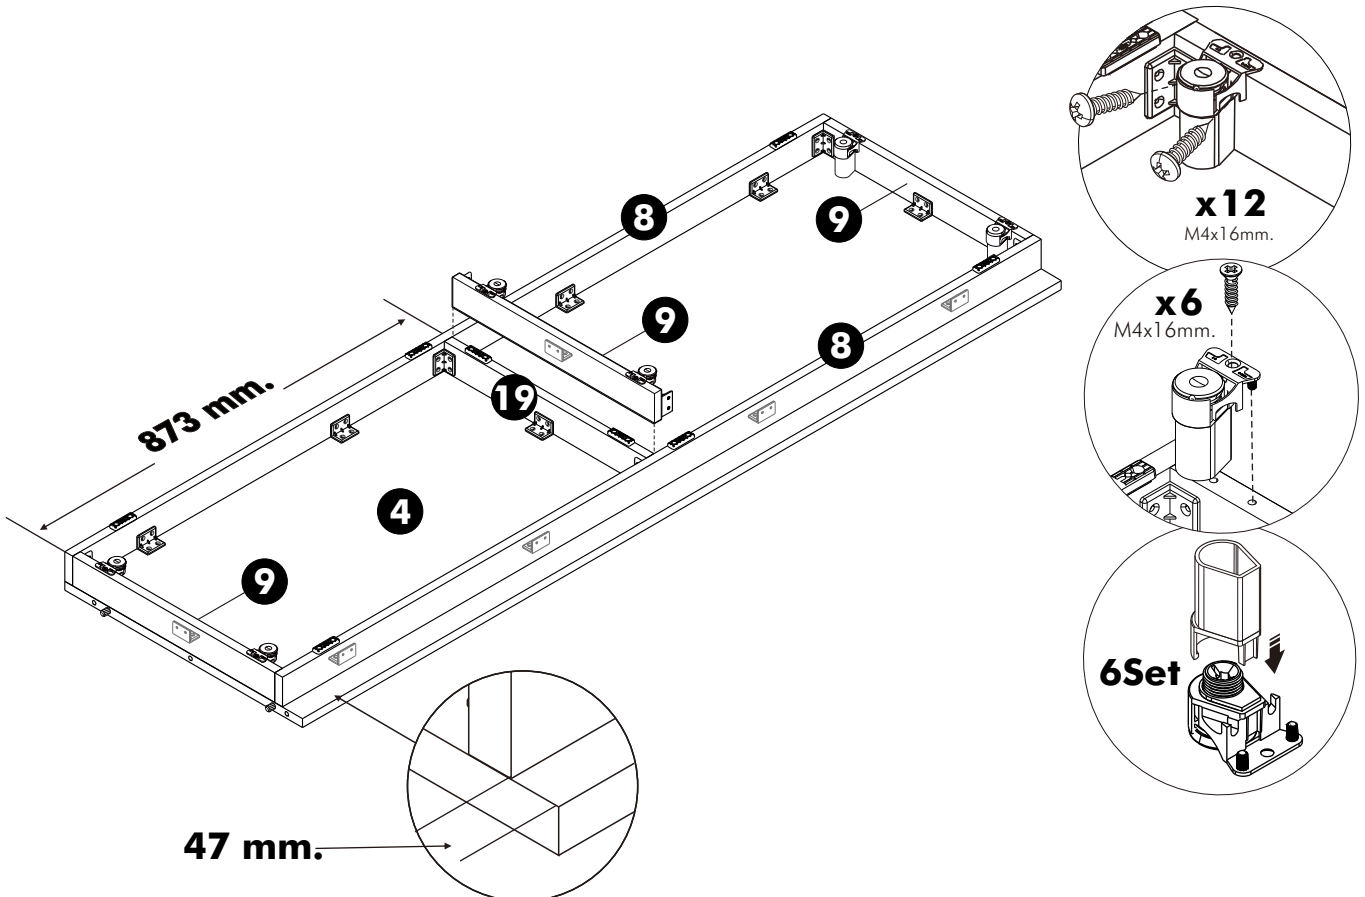

ASSEMBLY

-BODY SET

1.

2.