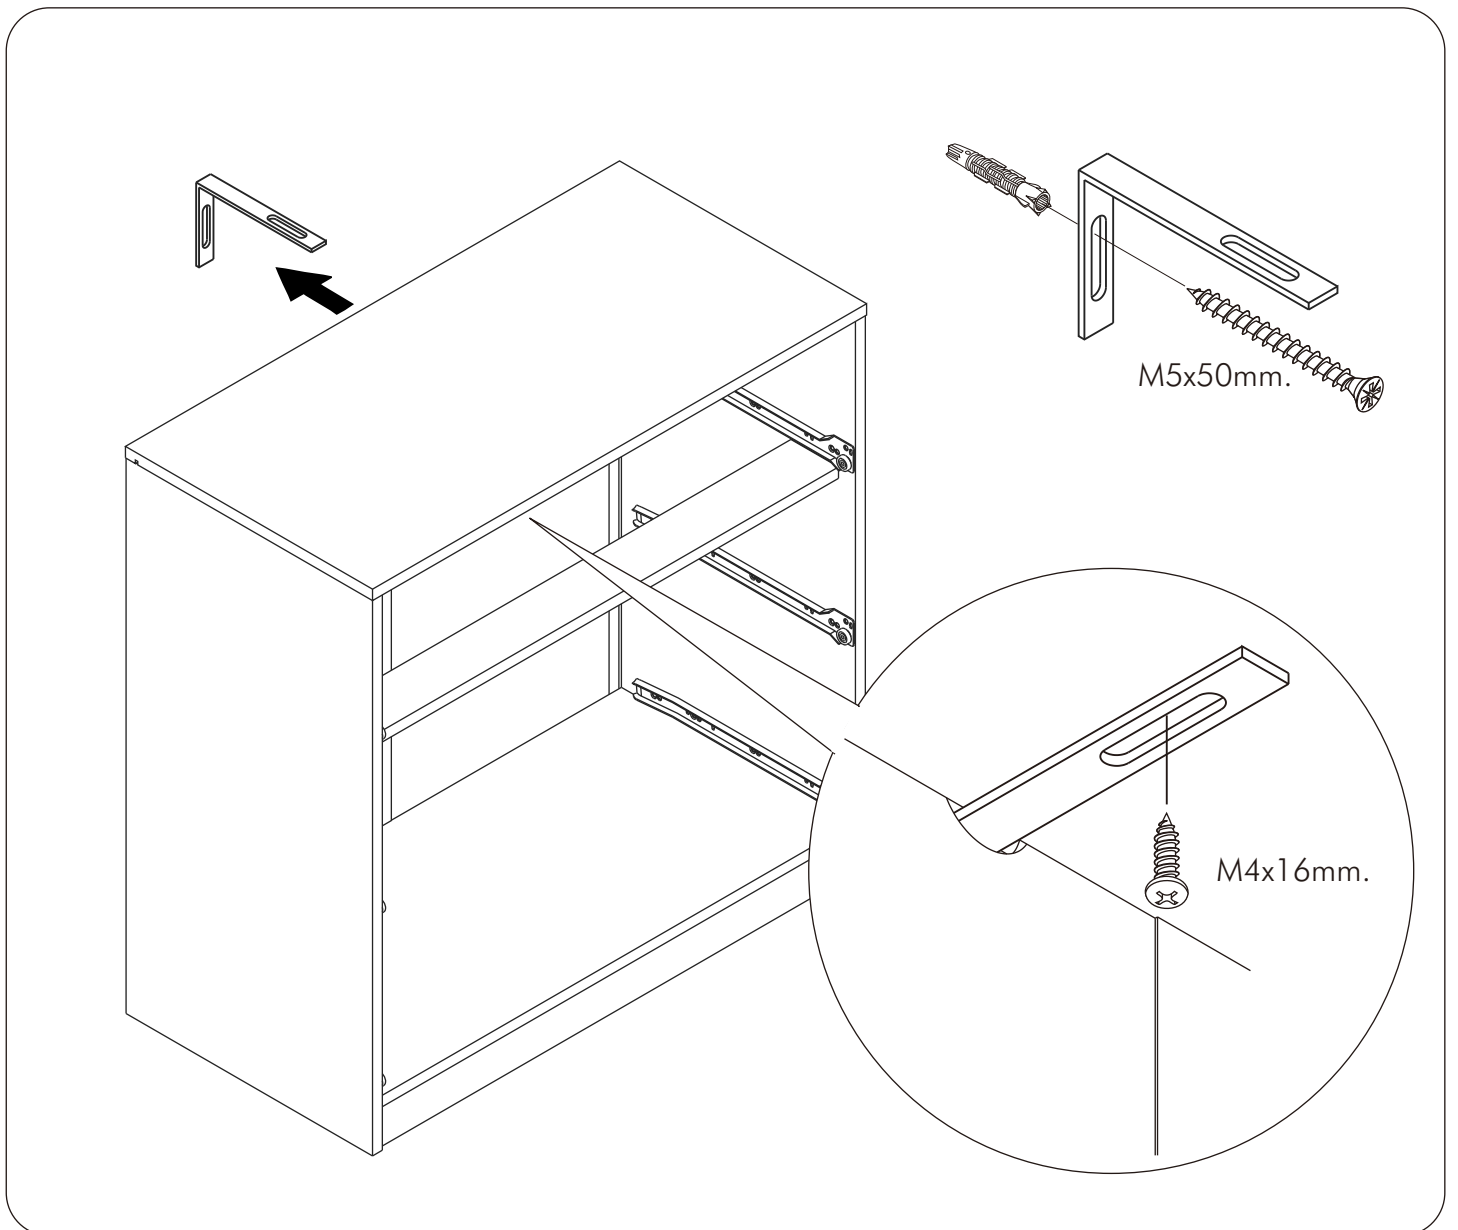

SHIBUYA

WARDROBE 4 DOOR

CONNECT SYSTEM

1

3

2

(Connecting bolts)

WHEN FITTING CAMS
 ENSURE STARTING POSITION IS CORRECT
 BEFORE YOU INSERT CONNECTING BOLT
 TURN CLOCKWISE UNTIL SECURE

มาตรฐาน การระบุสินค้าที่ต้องยึด Fitting กันลื่น (Safety Fitting) ***หมายเหตุ สินค้าที่เป็นชุดเหล็ก ให้ติดตั้ง Fitting กันลื่นทุกตัว***

■ หมวด ตู้บานเปิด / ตู้บานปิด + ช่องใส่

ติดตั้งบนพวง

ติดตั้งลอยหลบนิ้ว

x2

x12

Ø 5x18 mm.

12.

M4x16mm.

x3

13.

14.