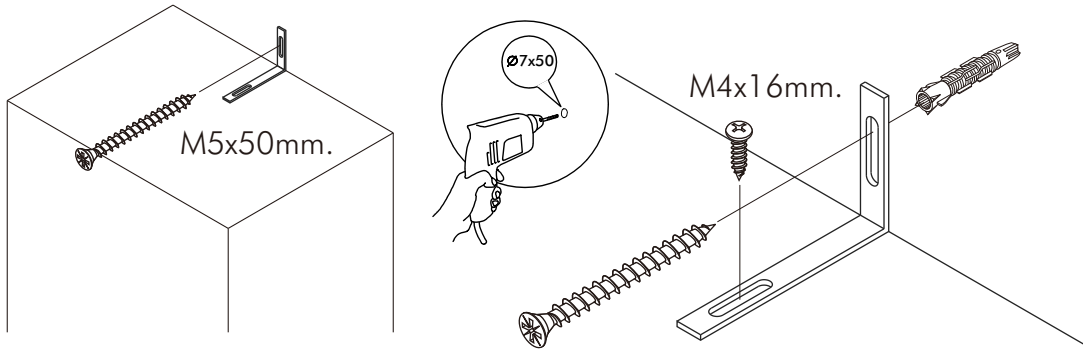

SHIBUYA

WARDROBE 4 DOOR

CONNECT SYSTEM

1

3

2

(Connecting bolts)

WHEN FITTING CAMS
 ENSURE STARTING POSITION IS CORRECT
 BEFORE YOU INSERT CONNECTING BOLT
 TURN CLOCKWISE UNTIL SECURE

มาตรฐาน การระบุสินค้าที่ต้องยึด Fitting กันลื่น (Safety Fitting) ***หมายเหตุ สินค้าที่เป็นชุดเหล็ก ให้ติดตั้ง Fitting กันลื่นทุกตัว***

■ หมวด ตู้บานเปิด / ตู้บานปิด + ช่องใส่

ติดตั้งบนพวง

ติดตั้งลอยหลบนิ้ว

x2

M4x16mm.

x2

11 mm. (white)

x2

M4x35mm.

x4

M4x50mm.

x2

x12

Ø 5x18 mm.

12.

M4x16mm.

x3

13.

14.