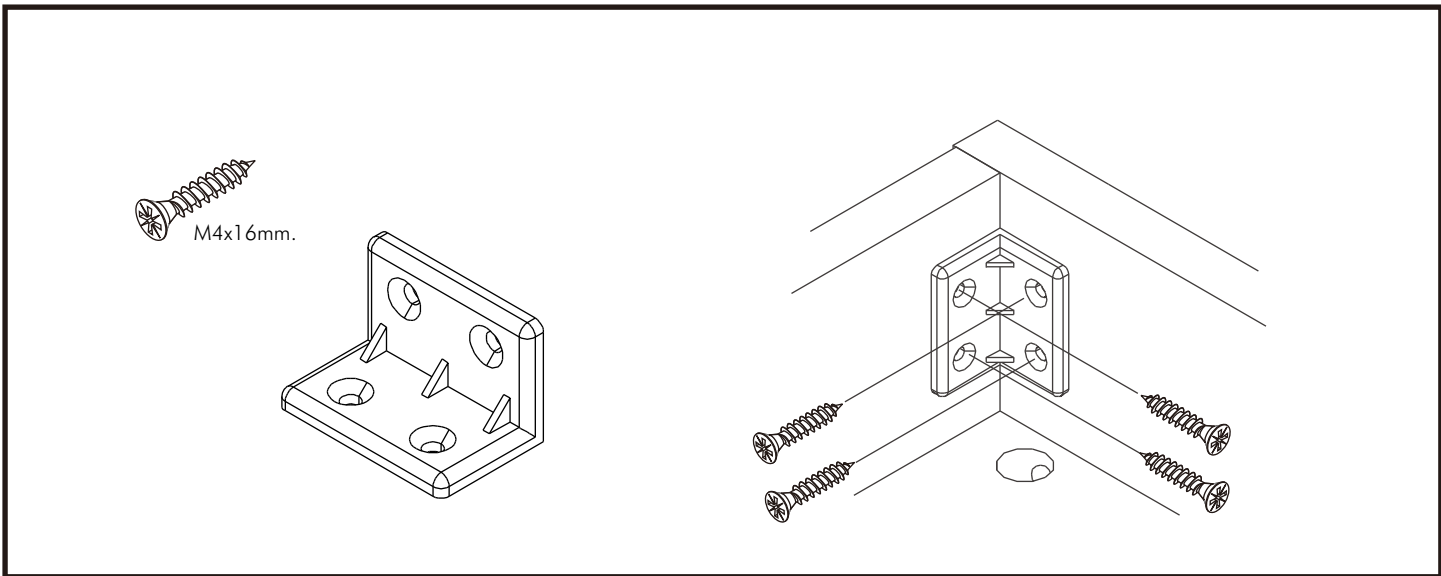

SHIBUYA

WARDROBE 4 DOOR

CONNECT SYSTEM

1

3

2

(Connecting bolts)

WHEN FITTING CAMS
 ENSURE STARTING POSITION IS CORRECT
 BEFORE YOU INSERT CONNECTING BOLT
 TURN CLOCKWISE UNTIL SECURE

มาตรฐาน การระบุสินค้าที่ต้องยึด Fitting กันลื่น (Safety Fitting) ***หมายเหตุ สินค้าที่เป็นชุดเหล็ก ให้ติดตั้ง Fitting กันลื่นทุกตัว***

■ หมวด ตู้บานเปิด / ตู้บานปิด + ช่องใส่

ติดตั้งบนพวง

ติดตั้งลอยหลบนิ้ว