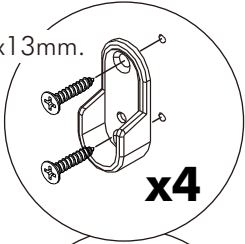

■ หมวด ตู้ลิ้นชัก / ตู้ลิ้นชัก + บานเปิด / ตู้ลิ้นชัก + บานสไลด์

ติดตั้งบนพวง

ติดตั้งลอยหลบนิ้ว

■ หมวด ตู้บานสไลด์ / ตู้ใส

■ ติดตั้งฉากกันลื่นกับตู้สูง (ตั้งแต่ 2 ม.ขึ้นไป)

HARDWARE

-BODY SET

 8x35mm.				 #UP-745
x 40	x 40	x 40	x 2	x 2
				
x 1	x 4	x 8	x 2	x 4
 Half overlay	 Full overlay			
x 8	x 8	x 1	x 4	x 12
			 15 mm.	 11 mm. white
x 2	x 12	x 10	x 12	x 4
 maple 11 mm.		 M3.5x20mm.	 M4x13mm.	 M4x16mm.
x 4	x 24	x 20	x 8	x 222
 M4x25mm.	 M4x40mm.	 M4x50mm.	 M4x16mm.	 M4x35mm.
x 12	x 10	x 3	x 42	x 8
 M4x13mm.	 M3.5x13mm.	 M5x50mm.	 M6x23mm.	 M4x1/2"
x 4	x 22	x 2	x 2	x 2
				
x 1	x 1	x 6/6		

7.

M4x16mm.
x23

8.

9.

10.

11.

M3.5x13mm.

x8

x2

M4x16mm.

x2

11 mm. (white)

x2

M4x35mm.

x4

M4x50mm.

x2

x12

Ø 5x18 mm.

12.

M4x16mm.

x3

13.

14.