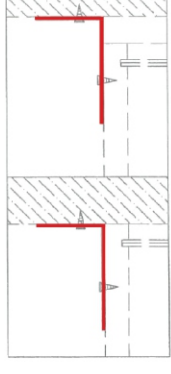

ติดตั้งลอยหลบนิ้ว

มาตรฐาน การระบุสินค้าที่ต้องยึด Fitting กันลื่น (Safety Fitting) ***หมายเหตุ สินค้าที่เป็นชุดเหล็ก ให้ติดตั้ง Fitting กันลื่นทุกตัว***

■ หมวด ตู้บานเปิด / ตู้บานปิด + ช่องใส่