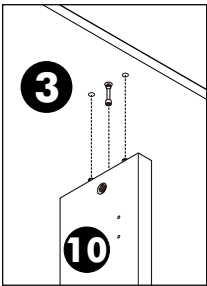

■ หมวด ตู้ลิ้นชัก / ตู้ลิ้นชัก + บานเปิด / ตู้ลิ้นชัก + บานสไลด์

ติดตั้งบนพวง

ติดตั้งลอยหลบนิ้ว

■ หมวด ตู้บานสไลด์ / ตู้ใส

■ ติดตั้งฉากกันลื่นกับตู้สูง (ตั้งแต่ 2 ม.ขึ้นไป)

HARDWARE

-BODY SET

 8x35mm.				 #UP-745
x 40	x 40	x 40	x 2	x 2
				
x 1	x 4	x 8	x 2	x 4
 Half overlay	 Full overlay			
x 8	x 8	x 1	x 4	x 12
			 15 mm.	 11 mm. white
x 2	x 12	x 10	x 12	x 4
 maple 11 mm.		 M3.5x20mm.	 M4x13mm.	 M4x16mm.
x 4	x 24	x 20	x 8	x 222
 M4x25mm.	 M4x40mm.	 M4x50mm.	 M4x16mm.	 M4x35mm.
x 12	x 10	x 3	x 42	x 8
 M4x13mm.	 M3.5x13mm.	 M5x50mm.	 M6x23mm.	 M4x1/2"
x 4	x 22	x 2	x 2	x 2
				
x 1	x 1	x 6/6		

ASSEMBLY

-BODY SET

1.

2.

3.

4.

5.

6.

7.

M4x16mm.
x23

8.

9.

10.

11.

M3.5x13mm.

x8

x2

M4x16mm.

x2

11 mm. (white)

x2

M4x35mm.

x4

M4x50mm.