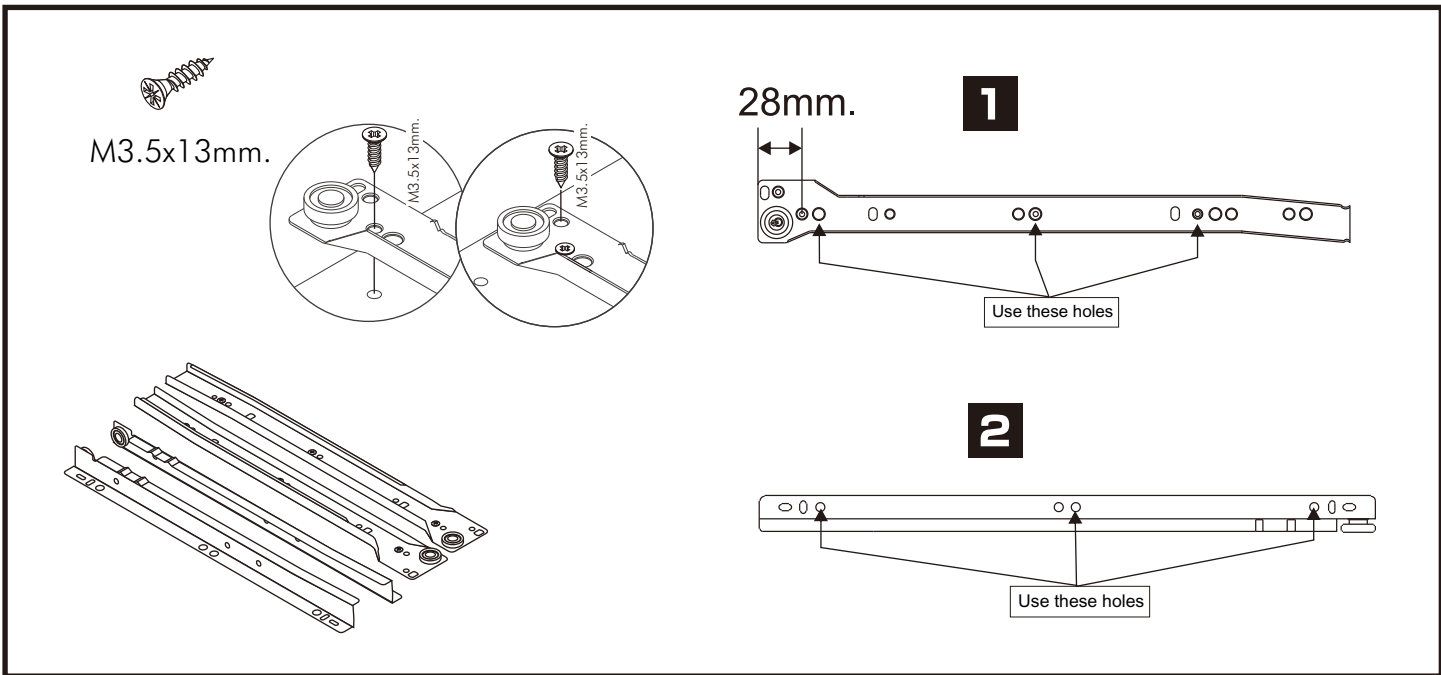

SHIBUYA

WARDROBE 4 DOOR

CONNECT SYSTEM

1

3

2

(Connecting bolts)

WHEN FITTING CAMS
 ENSURE STARTING POSITION IS CORRECT
 BEFORE YOU INSERT CONNECTING BOLT
 TURN CLOCKWISE UNTIL SECURE

มาตรฐาน การระบุสินค้าที่ต้องยึด Fitting กันลื่น (Safety Fitting) ***หมายเหตุ สินค้าที่เป็นชุดเหล็ก ให้ติดตั้ง Fitting กันลื่นทุกตัว***

■ หมวด ตู้บานเปิด / ตู้บานปิด + ช่องใส่

ติดตั้งบนพวง

ติดตั้งลอยหลบนิ้ว

x2

M4x16mm.

x2

11 mm. (white)

x2

M4x35mm.

x4

M4x50mm.

x2

x12

Ø 5x18 mm.

12.

M4x16mm.

x3

13.

14.