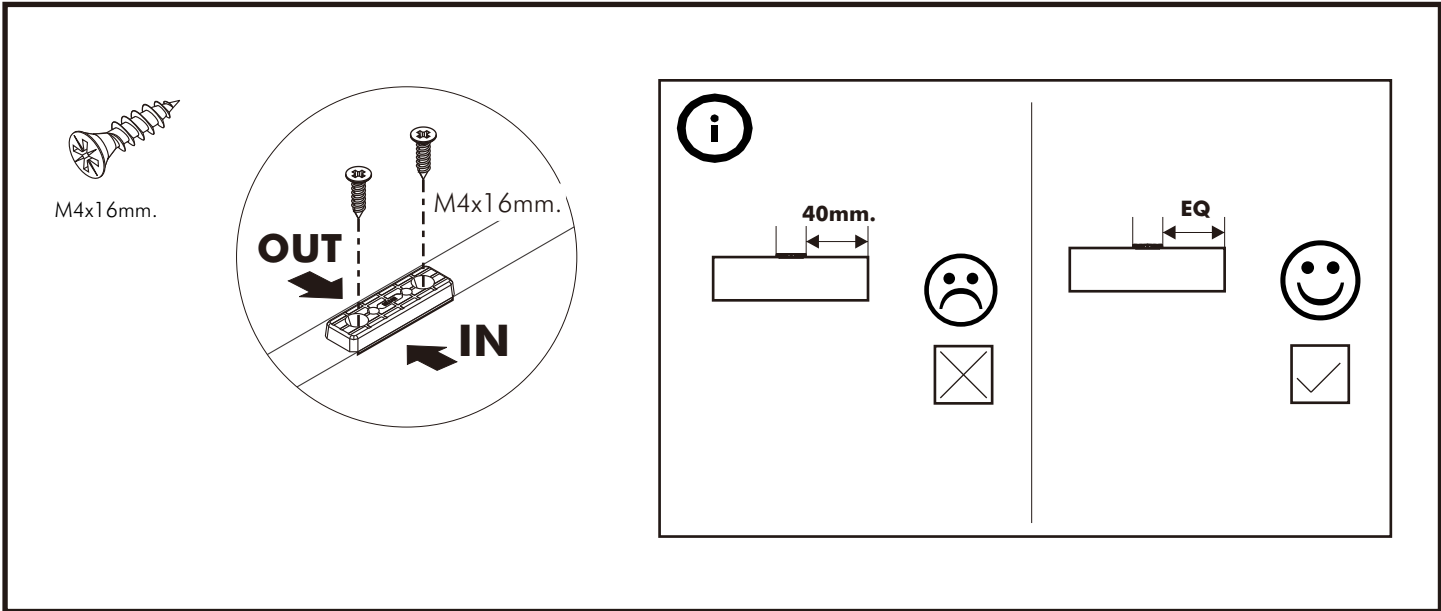

SHIBUYA

WARDROBE 4 DOOR

CONNECT SYSTEM

1

3

2

(Connecting bolts)

WHEN FITTING CAMS
 ENSURE STARTING POSITION IS CORRECT
 BEFORE YOU INSERT CONNECTING BOLT
 TURN CLOCKWISE UNTIL SECURE

มาตรฐาน การระบุสินค้าที่ต้องยึด Fitting กันลื่น (Safety Fitting) ***หมายเหตุ สินค้าที่เป็นชุดเหล็ก ให้ติดตั้ง Fitting กันลื่นทุกตัว***

■ หมวด ตู้บานเปิด / ตู้บานปิด + ช่องใส่

ติดตั้งบนพวง

ติดตั้งลอยหลบนิ้ว

x2

M4x16mm.

x2

11 mm. (white)

x2

M4x35mm.

x4

M4x50mm.

x2

x12

Ø 5x18 mm.

12.

M4x16mm.

x3

13.

14.