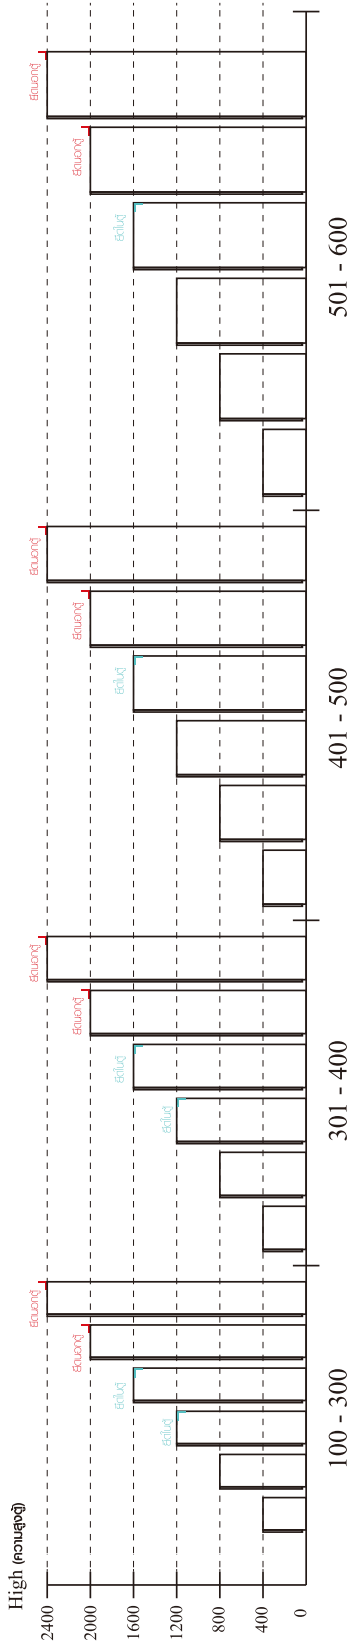

ITAL-STANDARD

3 Doors Vertical/150

CONNECT SYSTEM

M4x16mm.

M4x25mm.

มาตรฐาน การระบุสินค้าที่ต้องยึด Fitting กันล้ม (Safety Fitting) ***หมายเหตุ สินค้าที่เป็นชุดเด็ก ใ้ติดตั้ง Fitting กันล้มทุกตัว***

■ หมวด ตู้บานเปิด / ตู้บานปิด + ช่องใส่

ความสูงตั้งแต่ 1200 ขึ้นไป สลักกัน 300 ความสูงตั้งแต่ 1600 ขึ้นไป สลักกัน 400 ความสูงตั้งแต่ 1600 ขึ้นไป สลักกัน 500 ความสูงตั้งแต่ 1600 ขึ้นไป สลักกัน 600

■ หมวด ตู้ลิ้นชัก / ตู้ลิ้นชัก + ช่องใส่ / ตู้ลิ้นชัก + บานเปิด / ตู้ลิ้นชัก + บานสไลด์

HARDWARE

-BODY SET

x 35

x 35

#8x35

x 36

x 4

x 1

x 2

x 24

x 2

x 2

x 4

x 12

x 6

x 6