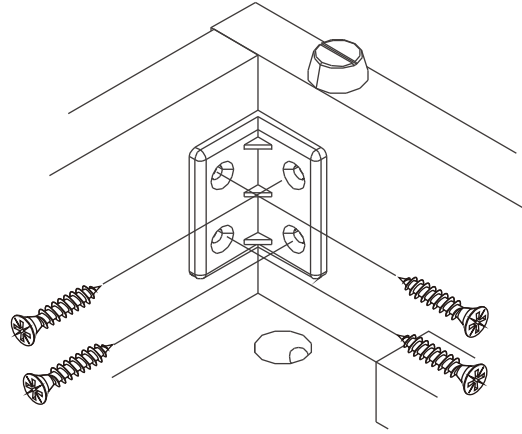

ITAL-STANDARD

3 Doors Vertical/150

CONNECT SYSTEM

M4x16mm.

M4x25mm.

มาตรฐาน การระบุสินค้าที่ต้องยึด Fitting กันล้ม (Safety Fitting) ***หมายเหตุ สินค้าที่เป็นชุดเด็ก ใ้ติดตั้ง Fitting กันล้มทุกตัว***

■ หมวด ตู้บานเปิด / ตู้บานปิด + ช่องใส่

ความสูงตั้งแต่ 1200 ขึ้นไป สลักกัน 300 ความสูงตั้งแต่ 1600 ขึ้นไป สลักกัน 400 ความสูงตั้งแต่ 1600 ขึ้นไป สลักกัน 500 ความสูงตั้งแต่ 1600 ขึ้นไป สลักกัน 600

■ หมวด ตู้ลิ้นชัก / ตู้ลิ้นชัก + ช่องใส่ / ตู้ลิ้นชัก + บานเปิด / ตู้ลิ้นชัก + บานสไลด์