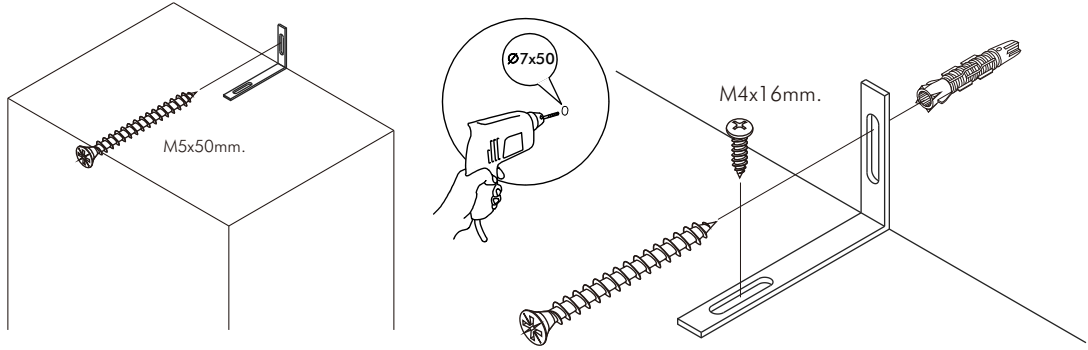

ITAL-STANDARD

3 Doors Vertical/150

CONNECT SYSTEM

M4x16mm.

M4x25mm.

มาตรฐาน การระบุสินค้าที่ต้องยึด Fitting กันล้ม (Safety Fitting) ***หมายเหตุ สินค้าที่เป็นชุดเด็ก ใ้ติดตั้ง Fitting กันล้มทุกตัว***

■ หมวด ตู้บานเปิด / ตู้บานปิด + ช่องใส่

ความสูงตั้งแต่ 1200 ขึ้นไป สลักกัน 300 ความสูงตั้งแต่ 1600 ขึ้นไป สลักกัน 400 ความสูงตั้งแต่ 1600 ขึ้นไป สลักกัน 500 ความสูงตั้งแต่ 1600 ขึ้นไป สลักกัน 600

■ หมวด ตู้ลิ้นชัก / ตู้ลิ้นชัก + ช่องใส่ / ตู้ลิ้นชัก + บานเปิด / ตู้ลิ้นชัก + บานสไลด์

Ø11mm.

x 2

5x18 mm.

x 12

x 2

x 10

x 2

x 2