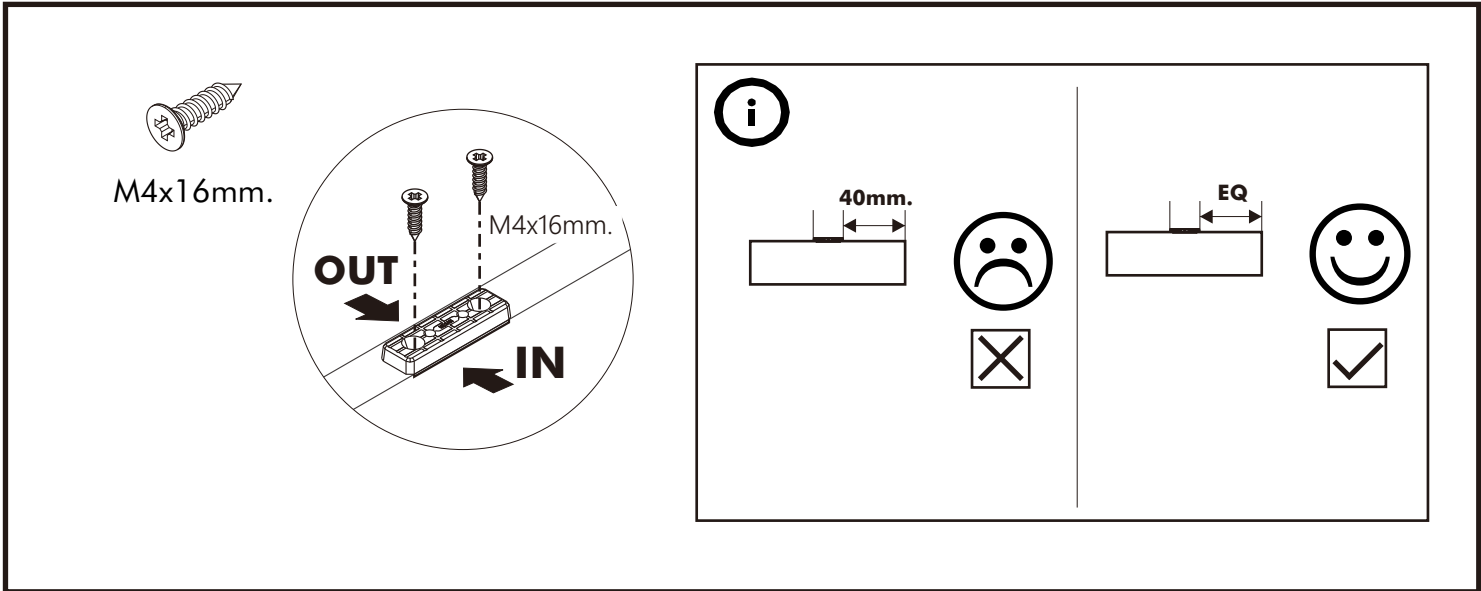

ITAL-STANDARD

3 Doors Vertical/150

CONNECT SYSTEM

M4x16mm.

M4x25mm.

มาตรฐาน การระบุสินค้าที่ต้องยึด Fitting กันล้ม (Safety Fitting) ***หมายเหตุ สินค้าที่เป็นชุดเด็ก ใ้ติดตั้ง Fitting กันล้มทุกตัว***

■ หมวด ตู้บานเปิด / ตู้บานปิด + ช่องใส่