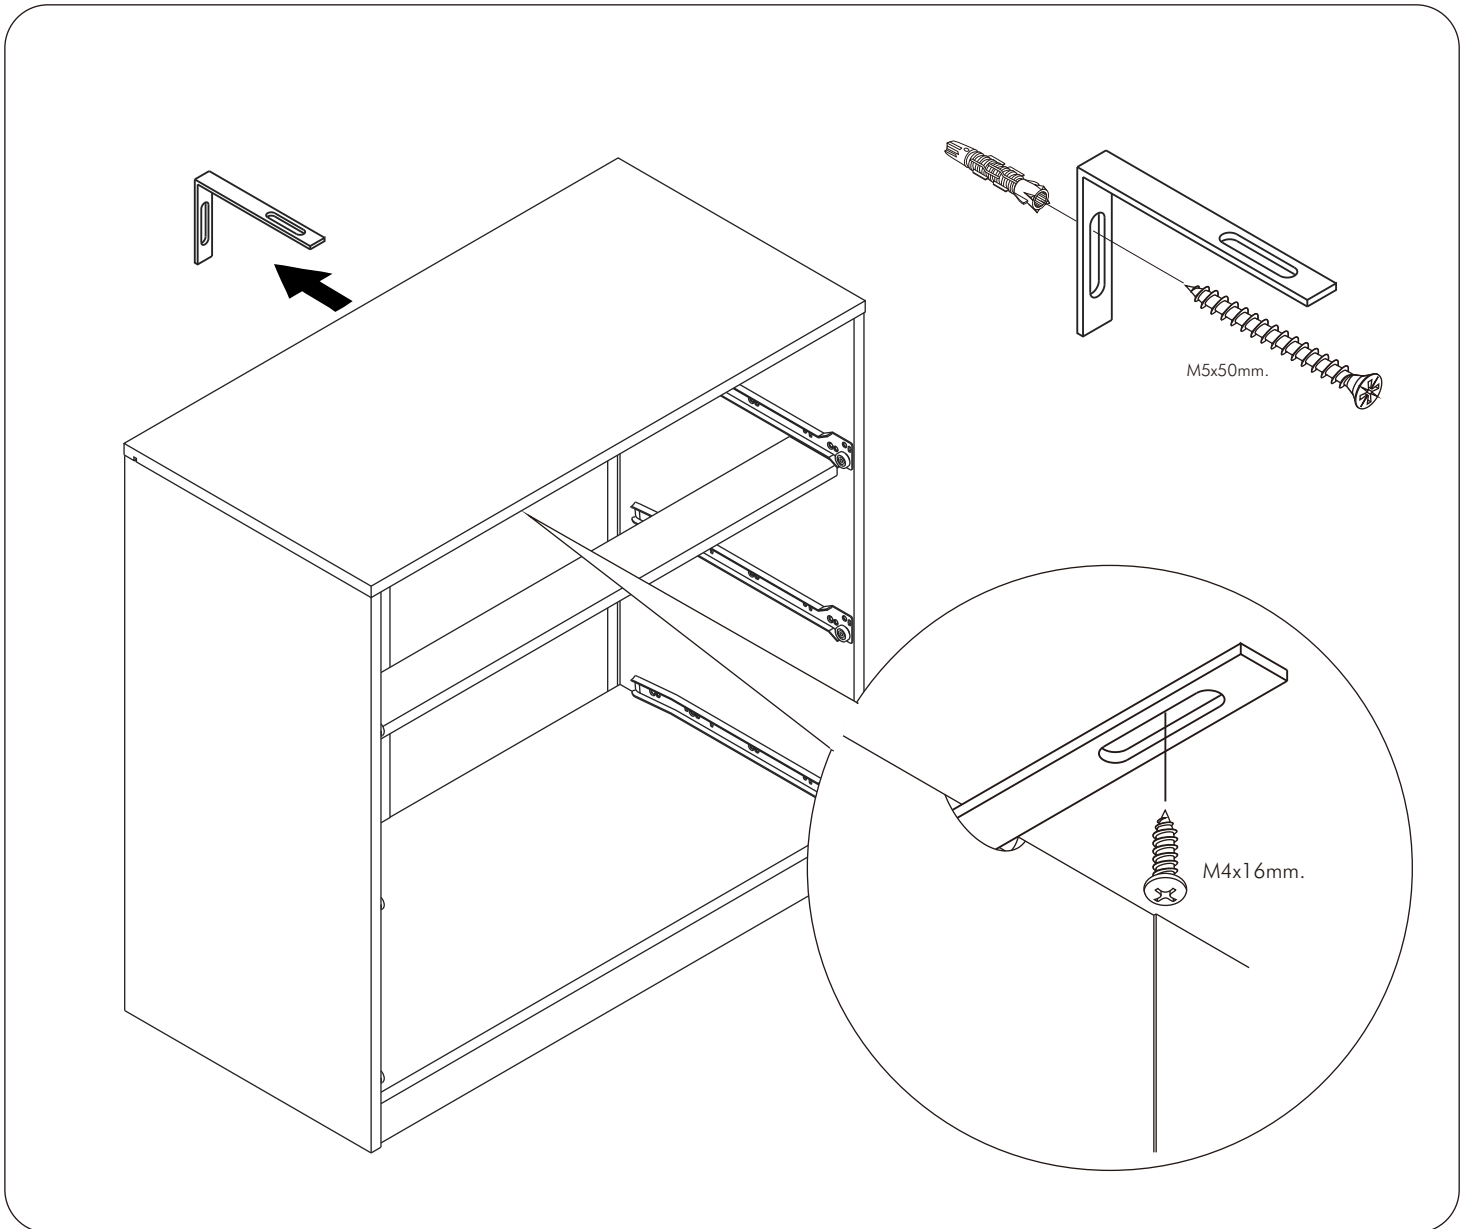

ITAL-STANDARD

3 Doors Vertical/150

CONNECT SYSTEM

M4x16mm.

M4x25mm.

มาตรฐาน การระบุสินค้าที่ต้องยึด Fitting กันล้ม (Safety Fitting) ***หมายเหตุ สินค้าที่เป็นชุดเด็ก ใ้ติดตั้ง Fitting กันล้มทุกตัว***

■ หมวด ตู้บานเปิด / ตู้บานปิด + ช่องใส่

HARDWARE

-BODY SET

x 35

x 35

#8x35

x 36

x 4

x 1