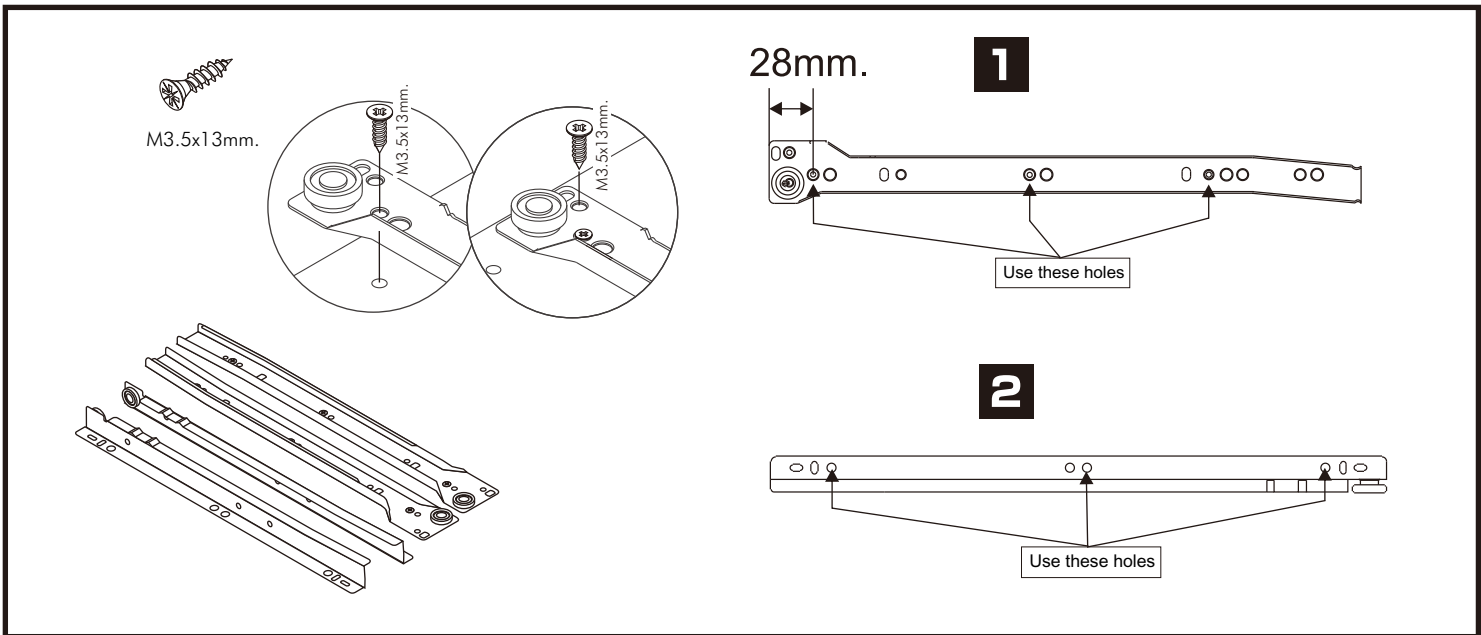

ITAL-STANDARD

3 Doors Vertical/150

CONNECT SYSTEM

M4x16mm.

M4x25mm.

มาตรฐาน การระบุสินค้าที่ต้องยึด Fitting กันล้ม (Safety Fitting) ***หมายเหตุ สินค้าที่เป็นชุดเด็ก ใ้ติดตั้ง Fitting กันล้มทุกตัว***

■ หมวด ตู้บานเปิด / ตู้บานปิด + ช่องใส่

HARDWARE

-BODY SET

x 35

x 35

#8x35

x 36

x 4

x 1

Ø11mm.

x 2

5x18 mm.

x 12

x 2

x 10

x 2

x 2

4x1/2"

x 2

M3.5x20mm.

x 4

3.

4.

5.

6.