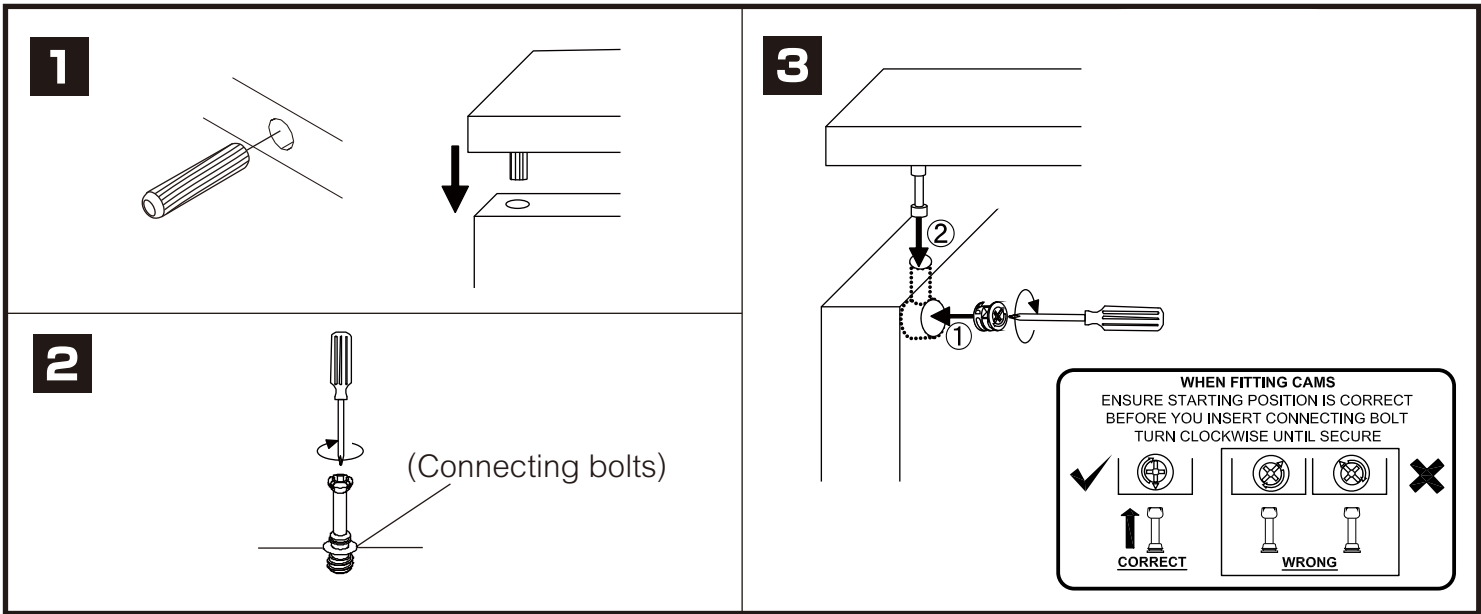

ITAL-STANDARD

3 Doors Vertical/150

CONNECT SYSTEM

M4x16mm.

M4x25mm.

มาตรฐาน การระบุสินค้าที่ต้องยึด Fitting กันล้ม (Safety Fitting) ***หมายเหตุ สินค้าที่เป็นชุดเด็ก ใ้ติดตั้ง Fitting กันล้มทุกตัว***

■ หมวด ตู้บานเปิด / ตู้บานปิด + ช่องใส่