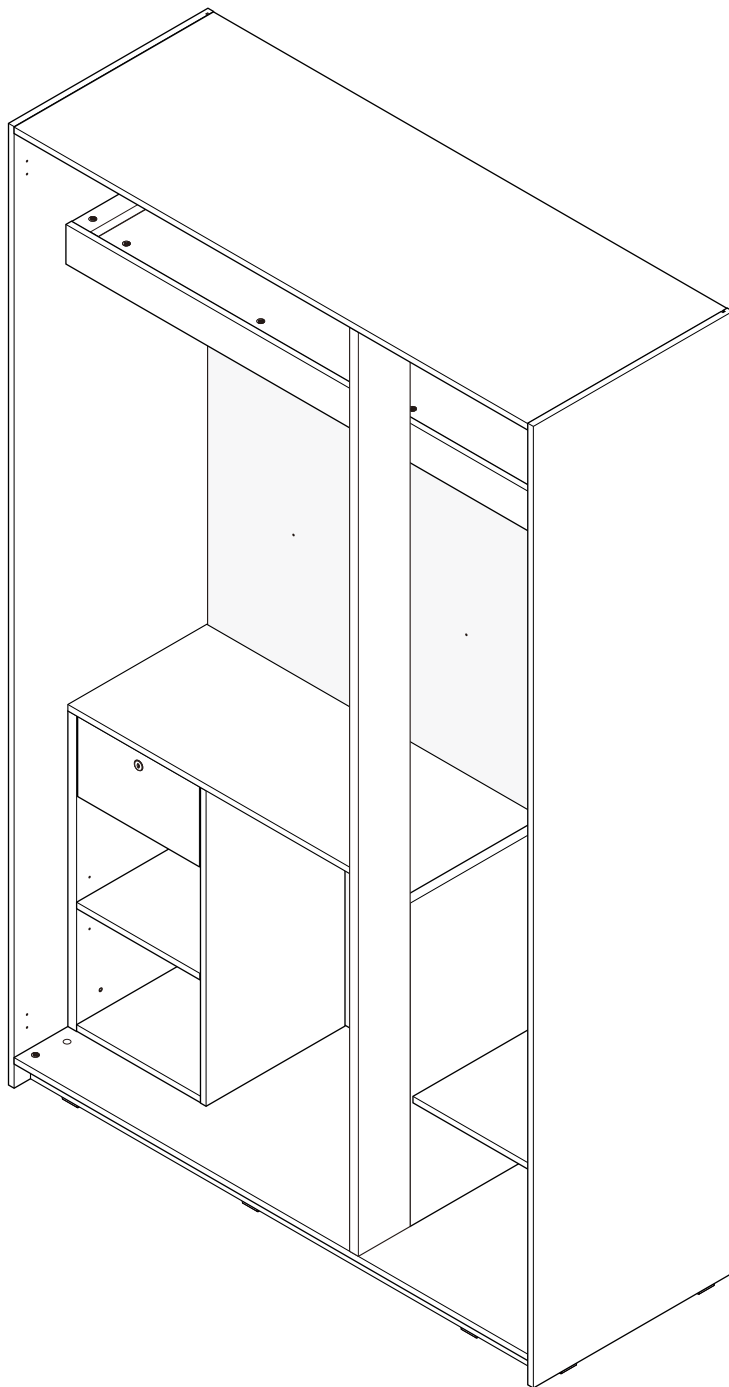

ITAL-STANDARD

3 Doors Vertical/150

CONNECT SYSTEM

M4x16mm.

M4x25mm.

มาตรฐาน การระบุสินค้าที่ต้องยึด Fitting กันล้ม (Safety Fitting) ***หมายเหตุ สินค้าที่เป็นชุดเด็ก ใ้ติดตั้ง Fitting กันล้มทุกตัว***

■ หมวด ตู้บานเปิด / ตู้บานปิด + ช่องใส่

ความสูงตั้งแต่ 1200 ขึ้นไป สลักกัน 300 ความสูงตั้งแต่ 1600 ขึ้นไป สลักกัน 400 ความสูงตั้งแต่ 1600 ขึ้นไป สลักกัน 500 ความสูงตั้งแต่ 1600 ขึ้นไป สลักกัน 600

■ หมวด ตู้ลิ้นชัก / ตู้ลิ้นชัก + ช่องใส่ / ตู้ลิ้นชัก + บานเปิด / ตู้ลิ้นชัก + บานสไลด์

HARDWARE

-BODY SET

x 35

x 35

#8x35

x 36

x 4

x 1