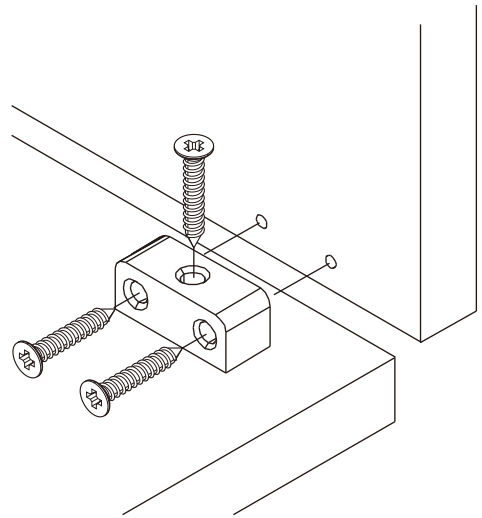

ITAL-STANDARD

3 Doors Vertical/150

CONNECT SYSTEM

M4x16mm.

M4x25mm.

มาตรฐาน การระบุสินค้าที่ต้องยึด Fitting กันล้ม (Safety Fitting) ***หมายเหตุ สินค้าที่เป็นชุดเด็ก ใ้ติดตั้ง Fitting กันล้มทุกตัว***

■ หมวด ตู้บานเปิด / ตู้บานปิด + ช่องใส่

ความสูงตั้งแต่ 1200 ขึ้นไป สลักกัน 300 ความสูงตั้งแต่ 1600 ขึ้นไป สลักกัน 400 ความสูงตั้งแต่ 1600 ขึ้นไป สลักกัน 500 ความสูงตั้งแต่ 1600 ขึ้นไป สลักกัน 600

■ หมวด ตู้ลิ้นชัก / ตู้ลิ้นชัก + ช่องใส่ / ตู้ลิ้นชัก + บานเปิด / ตู้ลิ้นชัก + บานสไลด์

HARDWARE

-BODY SET

x 35

x 35

#8x35

x 36

x 4

x 1