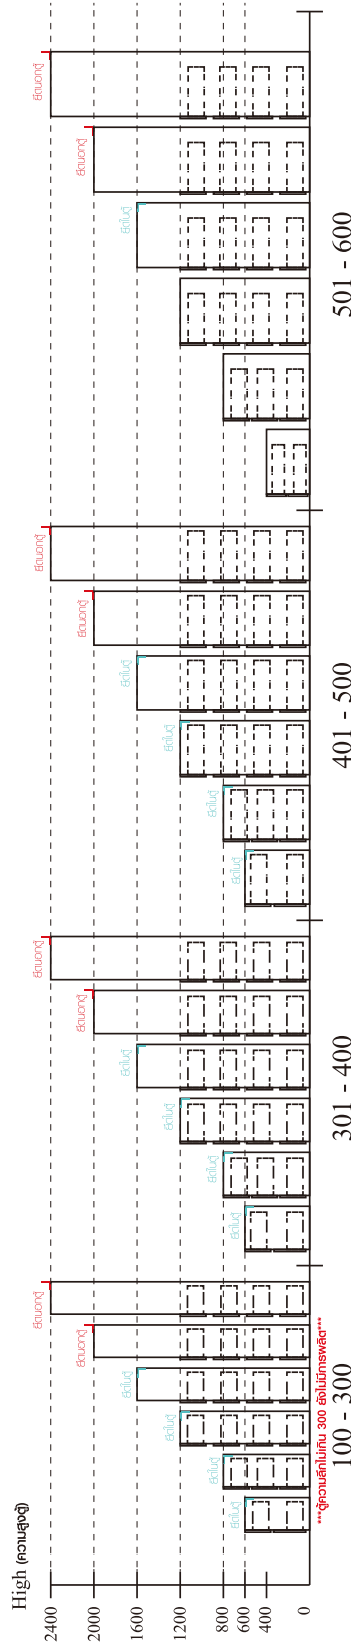

ความสูงตั้งแต่ 600 ขึ้นไป สลักกัน 300   ความสูงตั้งแต่ 600 ขึ้นไป สลักกัน 400   ความสูงตั้งแต่ 600 ขึ้นไป สลักกัน 500   ความสูงตั้งแต่ 1600 ขึ้นไป สลักกัน 600

■ หมวด ตู้บานสไลด์ / ตู้ใส่