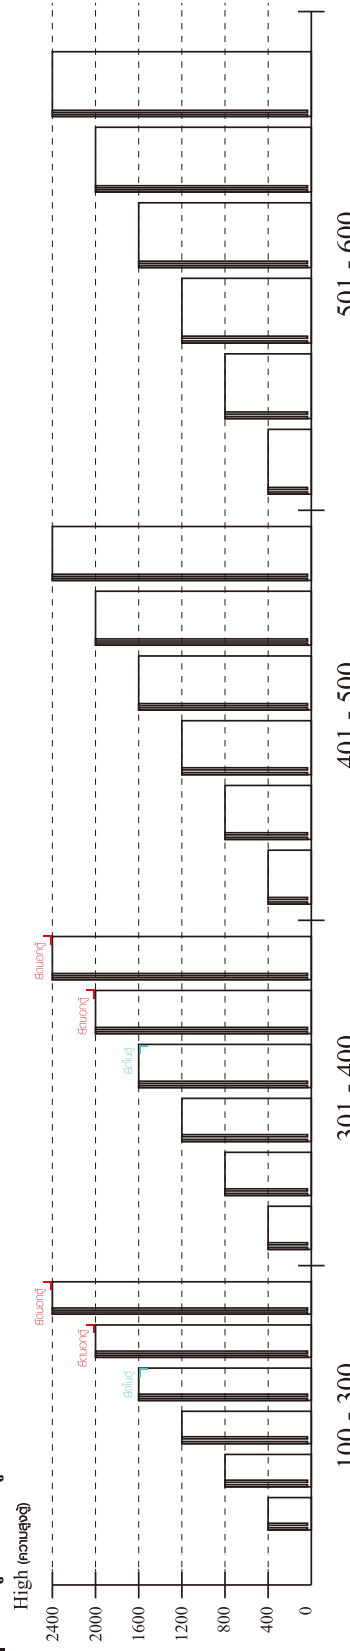

ความสูงตั้งแต่ 1600 ขึ้นไป สลักกัน 300   ความสูงตั้งแต่ 1600 ขึ้นไป สลักกัน 400