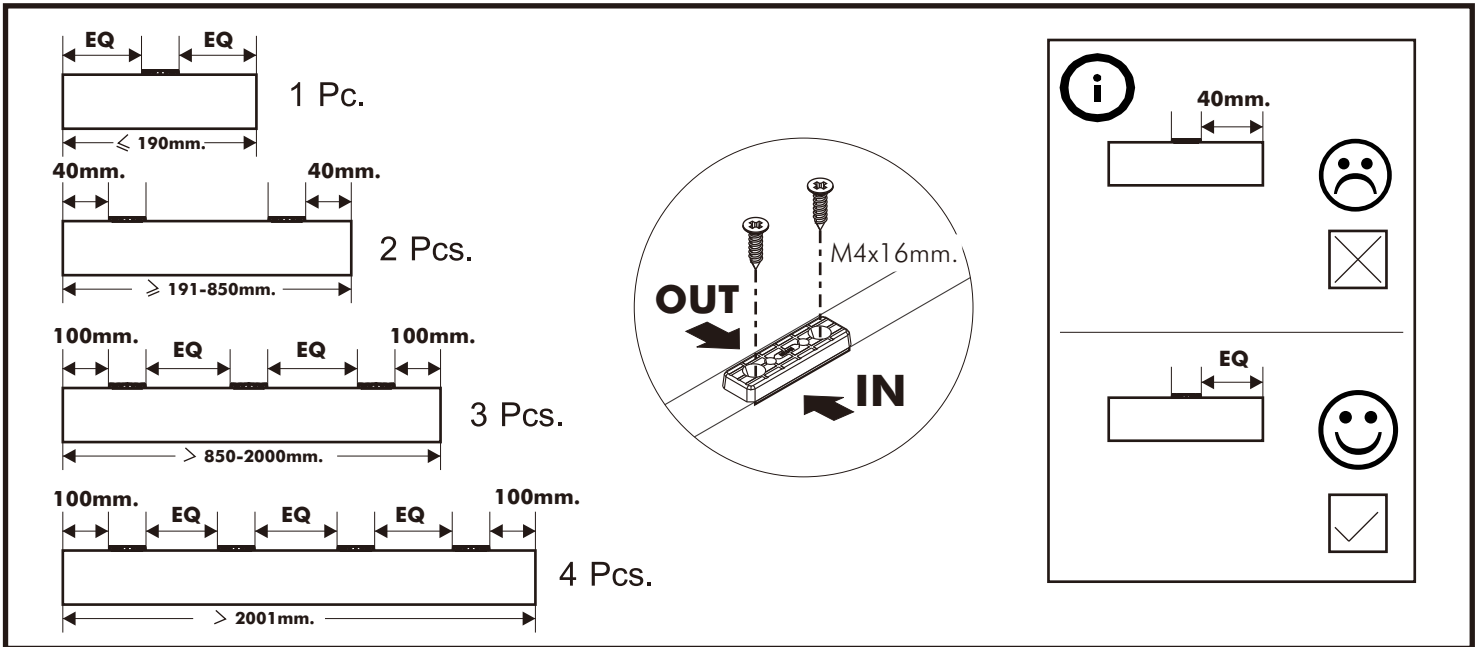

MACKA

Wardrobe with sliding doors 180cm

CONNECT SYSTEM

CONNECT SYSTEM

x2

มาตรฐาน การระบุสินค้าที่ต้องยึด Fitting กันล้ม (Safety Fitting) ***หมายเหตุ เป็นชุดเด็ก ไม้ชุดตั้ง Fitting กันล้มทุกตัว***

■ หมวด ตู้บานเปิด / ตู้บานปิด + ช่องใส่

ความสูงตั้งแต่ 1200 ขึ้นไป สักไม่เกิน 300 ความสูงตั้งแต่ 1600 ขึ้นไป สักไม่เกิน 400 ความสูงตั้งแต่ 1600 ขึ้นไป สักไม่เกิน 500 ความสูงตั้งแต่ 1600 ขึ้นไป สักไม่เกิน 600

■ ยึดติดจากกันล้มกับตู้สี่เหลี่ยม (น้อยกว่า 2 m.)

x 2

x 2

x 4

x 16

x 4

x 12

5x18 mm.
x 7

3x11 mm.

#5x3/8"

x 18

#7x1"

x 14

M4x30mm.

x 14

ASSEMBLY

-BODY SET