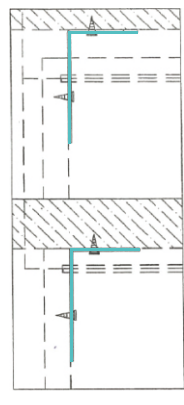

ความสูงตั้งแต่ 1200 ขึ้นไป สักไม่เกิน 300 ความสูงตั้งแต่ 1600 ขึ้นไป สักไม่เกิน 400 ความสูงตั้งแต่ 1600 ขึ้นไป สักไม่เกิน 500 ความสูงตั้งแต่ 1600 ขึ้นไป สักไม่เกิน 600

■ ยึดติดจากกันล้มกับตู้สี่เหลี่ยม (น้อยกว่า 2 m.)

ยึดติดบนผนัง

ยึดติดลอยหลบผนัง

■ หมวด ตู้สี่เหลี่ยม / ตู้สี่เหลี่ยม + ช่องใส่ / ตู้สี่เหลี่ยม + ตู้สี่เหลี่ยม + บานเปิด + บานใส่

ความสูงตั้งแต่ 600 ขึ้นไป สักไม่เกิน 300 ความสูงตั้งแต่ 600 ขึ้นไป สักไม่เกิน 400 ความสูงตั้งแต่ 600 ขึ้นไป สักไม่เกิน 500 ความสูงตั้งแต่ 1600 ขึ้นไป สักไม่เกิน 600

■ ยึดติดจากกันล้มกับตู้สี่เหลี่ยม (น้อยกว่า 2 m.)

ยึดติดบนผนัง

ยึดติดลอยหลบผนัง

■ หมวด ตู้บานใส่ / ตู้ใส่

ความสูงตั้งแต่ 1600 ขึ้นไป สักไม่เกิน 300 ความสูงตั้งแต่ 1600 ขึ้นไป สักไม่เกิน 400

HARDWARE

-BODY SET

x 2

x 2

x 4

x 16

x 4

x 12

5x18 mm.
x 7

3x11 mm.