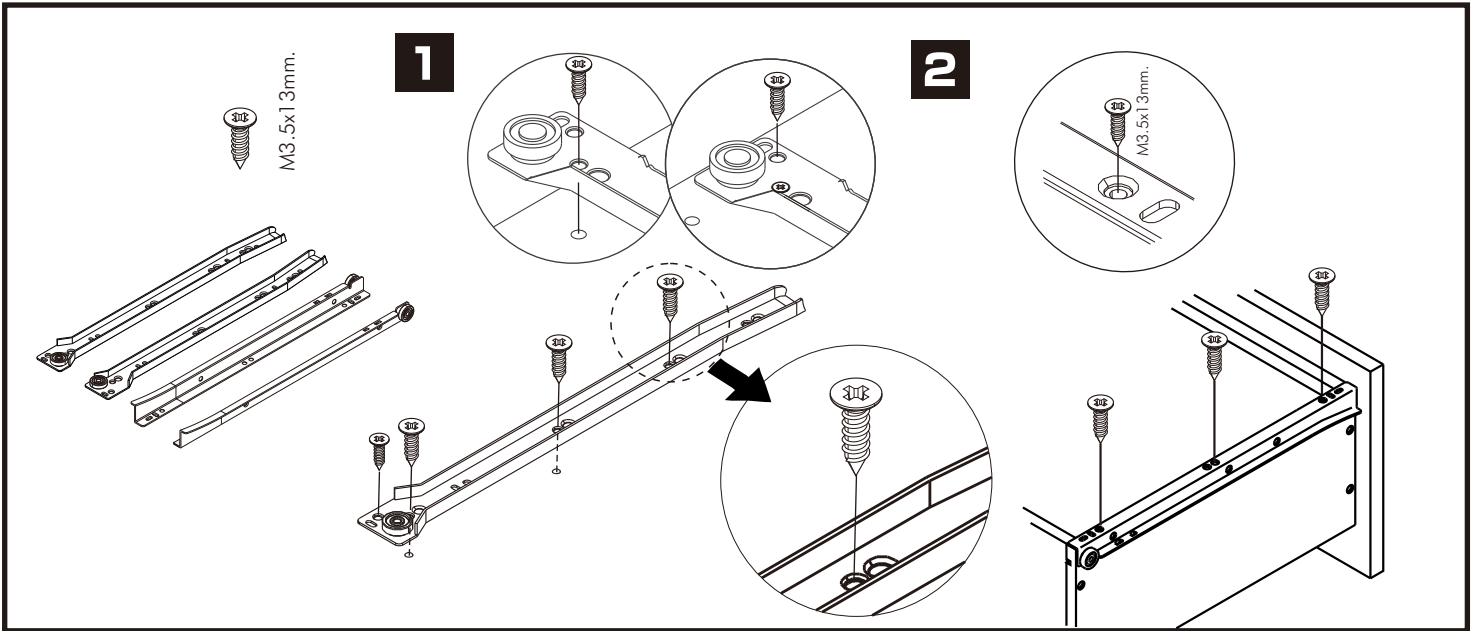

MACKA

Wardrobe with sliding doors 180cm

CONNECT SYSTEM

CONNECT SYSTEM

x2

มาตรฐาน การระบุสินค้าที่ต้องยึด Fitting กันล้ม (Safety Fitting) ***หมายเหตุ เป็นชุดเด็ก ไม้ชุดตั้ง Fitting กันล้มทุกตัว***

■ หมวด ตู้บานเปิด / ตู้บานปิด + ช่องใส่

ความสูงตั้งแต่ 1200 ขึ้นไป สักไม่เกิน 300 ความสูงตั้งแต่ 1600 ขึ้นไป สักไม่เกิน 400 ความสูงตั้งแต่ 1600 ขึ้นไป สักไม่เกิน 500 ความสูงตั้งแต่ 1600 ขึ้นไป สักไม่เกิน 600

■ ยึดติดจากกันล้มกับตู้สี่เหลี่ยม (น้อยกว่า 2 m.)

ยึดติดบนผนัง

ยึดติดลอยหลบผนัง

■ หมวด ตู้สี่เหลี่ยม / ตู้สี่เหลี่ยม + ช่องใส่ / ตู้สี่เหลี่ยม + ตู้สี่เหลี่ยม + บานเปิด + บานใส่

ความสูงตั้งแต่ 600 ขึ้นไป สักไม่เกิน 300 ความสูงตั้งแต่ 600 ขึ้นไป สักไม่เกิน 400 ความสูงตั้งแต่ 600 ขึ้นไป สักไม่เกิน 500 ความสูงตั้งแต่ 1600 ขึ้นไป สักไม่เกิน 600

#5x3/8"

x 18

#7x1"

x 14

M4x30mm.

x 14

ASSEMBLY

-BODY SET