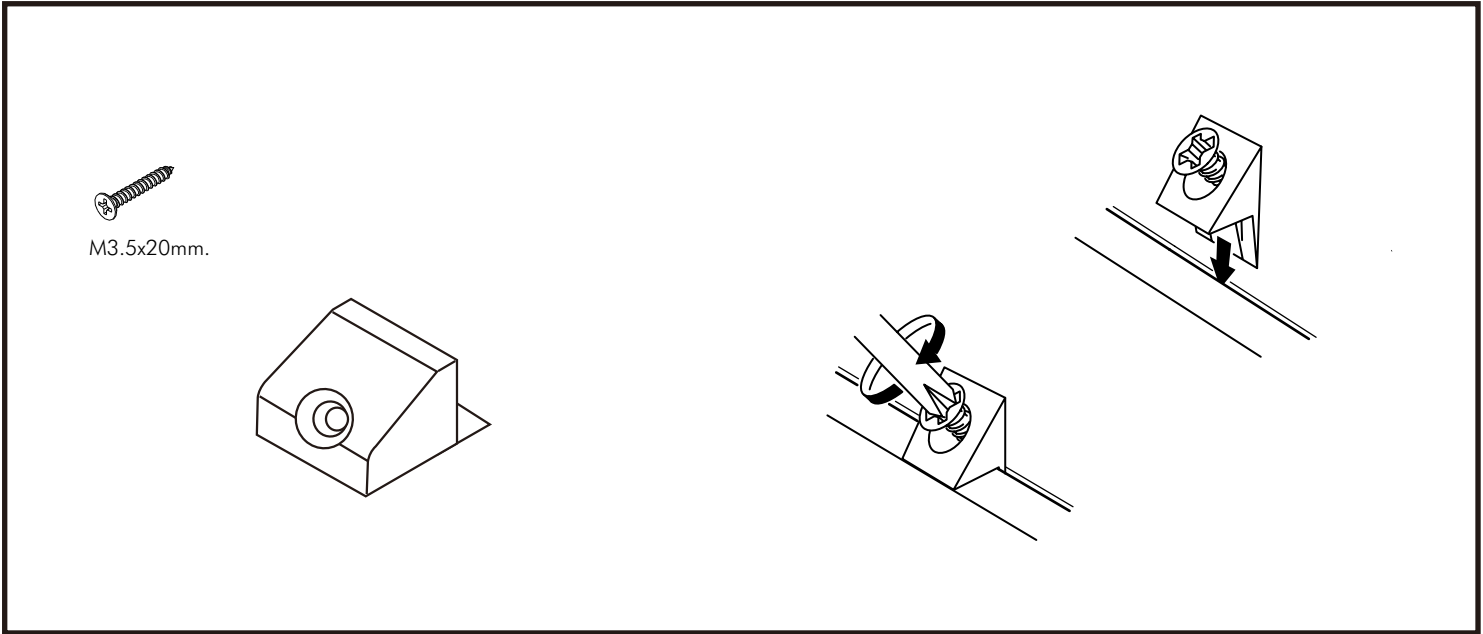

MACKA

Wardrobe with sliding doors 180cm

CONNECT SYSTEM

CONNECT SYSTEM

x2

มาตรฐาน การระบุสินค้าที่ต้องยึด Fitting กันล้ม (Safety Fitting) ***หมายเหตุ เป็นชุดเด็ก ไม้ชุดตั้ง Fitting กันล้มทุกตัว***

■ หมวด ตู้บานเปิด / ตู้บานปิด + ช่องใส่

ความสูงตั้งแต่ 1200 ขึ้นไป สักไม่เกิน 300 ความสูงตั้งแต่ 1600 ขึ้นไป สักไม่เกิน 400 ความสูงตั้งแต่ 1600 ขึ้นไป สักไม่เกิน 500 ความสูงตั้งแต่ 1600 ขึ้นไป สักไม่เกิน 600

■ ยึดติดจากกันล้มกับตู้สี่เหลี่ยม (น้อยกว่า 2 m.)