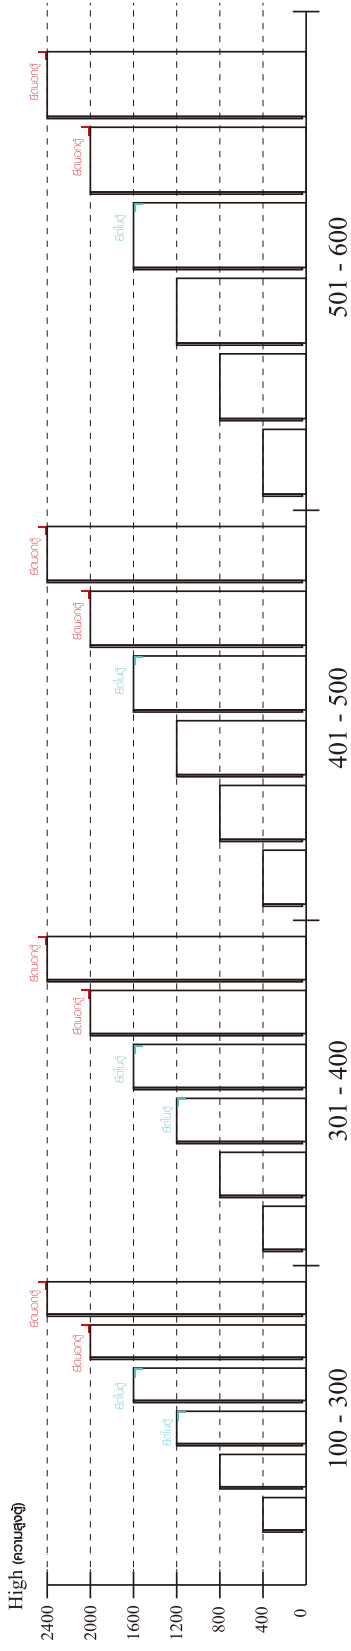

ความสูงตั้งแต่ 1200 ขึ้นไป สักไม่เกิน 300 ความสูงตั้งแต่ 1600 ขึ้นไป สักไม่เกิน 400 ความสูงตั้งแต่ 1600 ขึ้นไป สักไม่เกิน 500 ความสูงตั้งแต่ 1600 ขึ้นไป สักไม่เกิน 600

■ ยึดติดจากกันล้มกับตู้สี่เหลี่ยม (น้อยกว่า 2 m.)

ยึดติดบนผนัง

ยึดติดลอยหลบผนัง

■ หมวด ตู้สี่เหลี่ยม / ตู้สี่เหลี่ยม + ช่องใส่ / ตู้สี่เหลี่ยม + ตู้สี่เหลี่ยม + บานเปิด + บานใส่

ความสูงตั้งแต่ 600 ขึ้นไป สักไม่เกิน 300 ความสูงตั้งแต่ 600 ขึ้นไป สักไม่เกิน 400 ความสูงตั้งแต่ 600 ขึ้นไป สักไม่เกิน 500 ความสูงตั้งแต่ 1600 ขึ้นไป สักไม่เกิน 600

x 38

x 38

#8x35
x 40

x 2

x 10

x 4

x 16

x 2

x 2

x 2

x 4

x 16

x 4

x 12

5x18 mm.
x 7

3x11 mm.