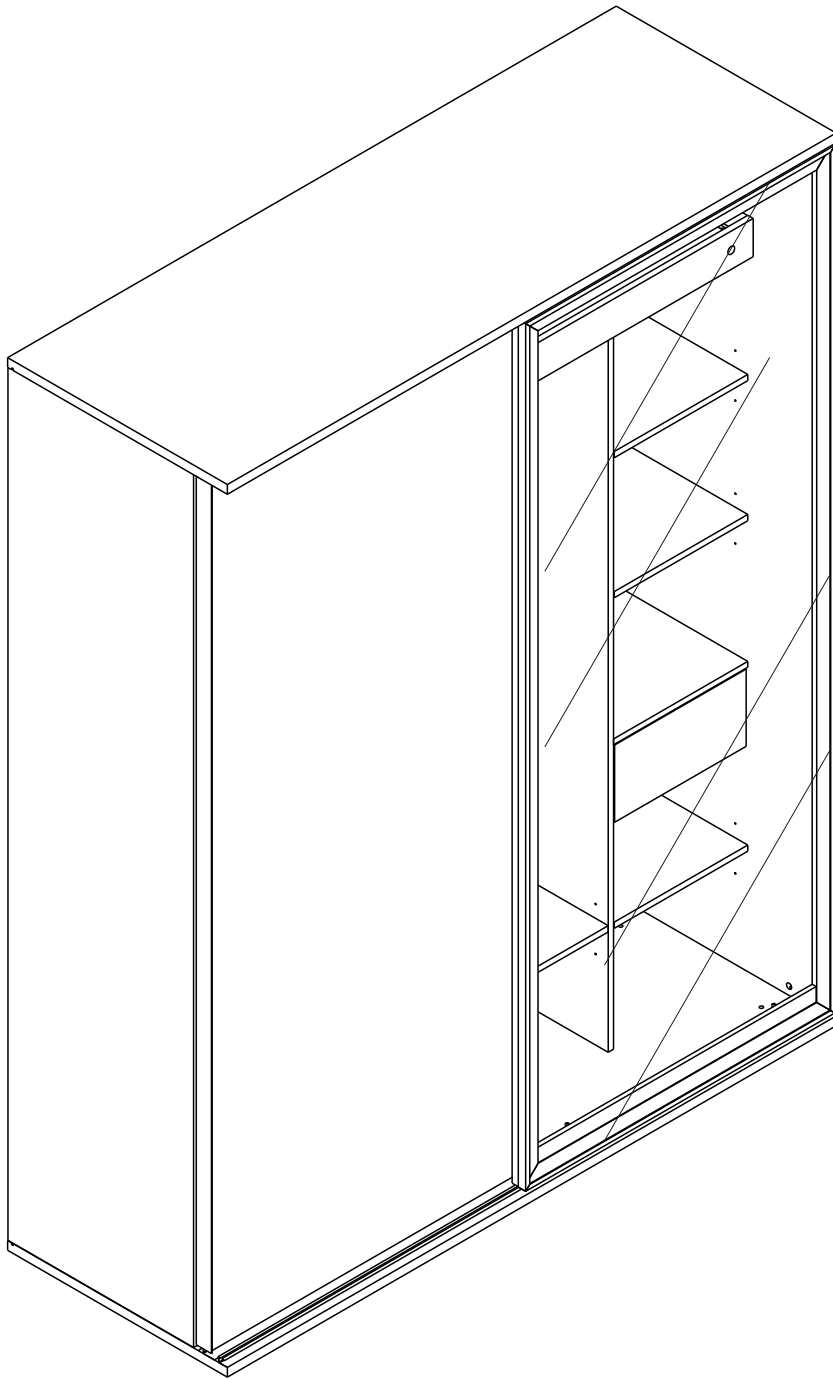

MACKA

Wardrobe with sliding doors 180cm

CONNECT SYSTEM

CONNECT SYSTEM

x2

มาตรฐาน การระบุสินค้าที่ต้องยึด Fitting กันล้ม (Safety Fitting) ***หมายเหตุ เป็นชุดเด็ก ไม้ชุดตั้ง Fitting กันล้มทุกตัว***

■ หมวด ตู้บานเปิด / ตู้บานปิด + ช่องใส่

ความสูงตั้งแต่ 1200 ขึ้นไป สักไม่เกิน 300 ความสูงตั้งแต่ 1600 ขึ้นไป สักไม่เกิน 400 ความสูงตั้งแต่ 1600 ขึ้นไป สักไม่เกิน 500 ความสูงตั้งแต่ 1600 ขึ้นไป สักไม่เกิน 600

■ ยึดติดจากกันล้มกับตู้สี่เหลี่ยม (น้อยกว่า 2 m.)

ยึดติดบนผนัง

ยึดติดลอยหลบผนัง

■ หมวด ตู้สี่เหลี่ยม / ตู้สี่เหลี่ยม + ช่องใส่ / ตู้สี่เหลี่ยม + ตู้สี่เหลี่ยม + บานเปิด + บานใส่

ความสูงตั้งแต่ 600 ขึ้นไป สักไม่เกิน 300 ความสูงตั้งแต่ 600 ขึ้นไป สักไม่เกิน 400 ความสูงตั้งแต่ 600 ขึ้นไป สักไม่เกิน 500 ความสูงตั้งแต่ 1600 ขึ้นไป สักไม่เกิน 600