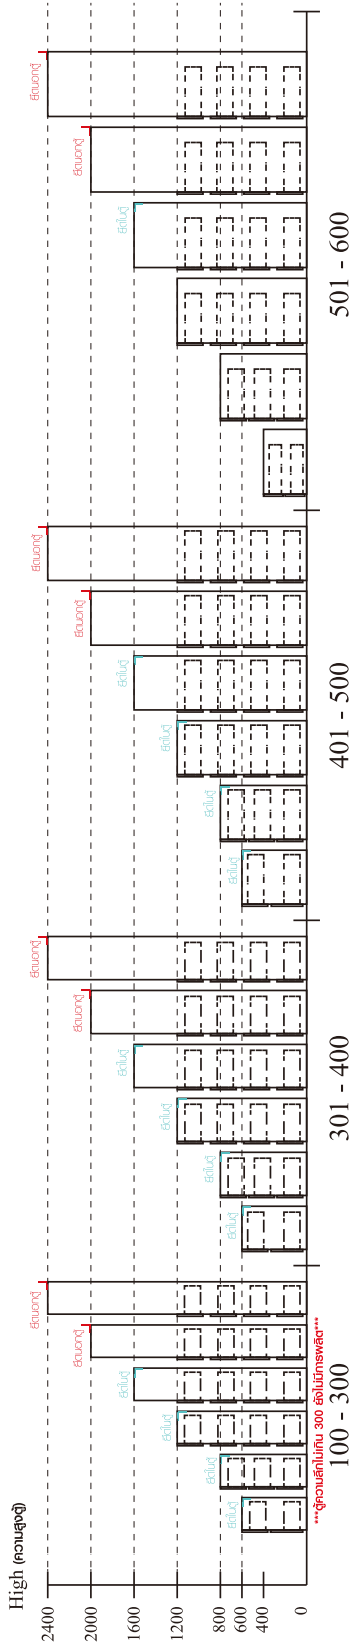

ความสูงตั้งแต่ 1200 ขึ้นไป สักไม่เกิน 300 ความสูงตั้งแต่ 1600 ขึ้นไป สักไม่เกิน 400 ความสูงตั้งแต่ 1600 ขึ้นไป สักไม่เกิน 500 ความสูงตั้งแต่ 1600 ขึ้นไป สักไม่เกิน 600

■ ยึดติดจากกันล้มกับตู้สี่เหลี่ยม (น้อยกว่า 2 m.)

ยึดติดบนผนัง

ยึดติดลอยหลบผนัง

■ หมวด ตู้สี่เหลี่ยม / ตู้สี่เหลี่ยม + ช่องใส่ / ตู้สี่เหลี่ยม + ตู้สี่เหลี่ยม + บานเปิด + บานใส่

ความสูงตั้งแต่ 600 ขึ้นไป สักไม่เกิน 300 ความสูงตั้งแต่ 600 ขึ้นไป สักไม่เกิน 400 ความสูงตั้งแต่ 600 ขึ้นไป สักไม่เกิน 500 ความสูงตั้งแต่ 1600 ขึ้นไป สักไม่เกิน 600

x 38

x 38

#8x35
x 40

x 2

x 10

x 4

x 16

x 2

x 2

x 2

x 4

x 16

x 4

x 12

5x18 mm.
x 7

3x11 mm.