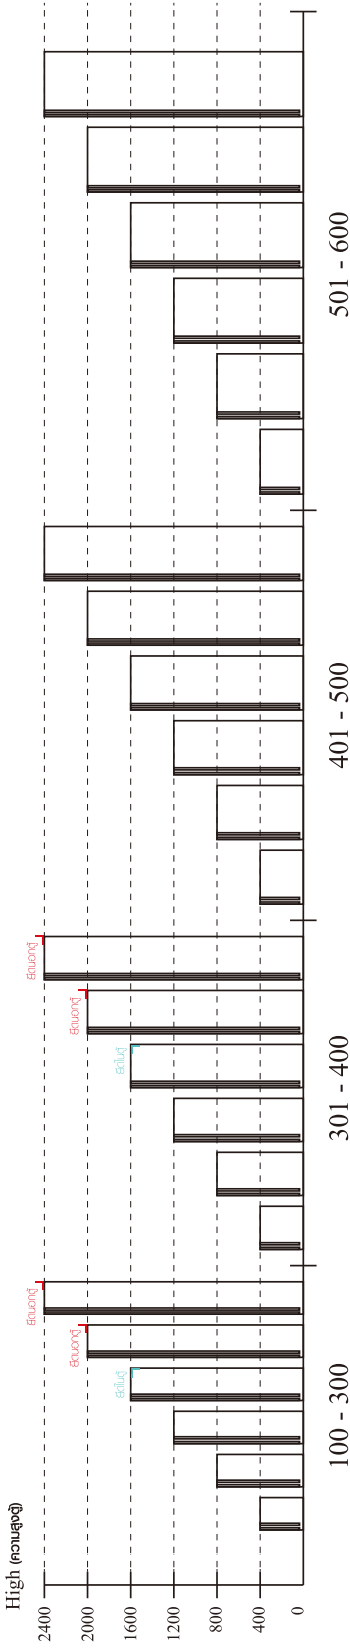

ความสูงตั้งแต่ 1600 ขึ้นไป สักไม่เกิน 300   ความสูงตั้งแต่ 1600 ขึ้นไป สักไม่เกิน 400