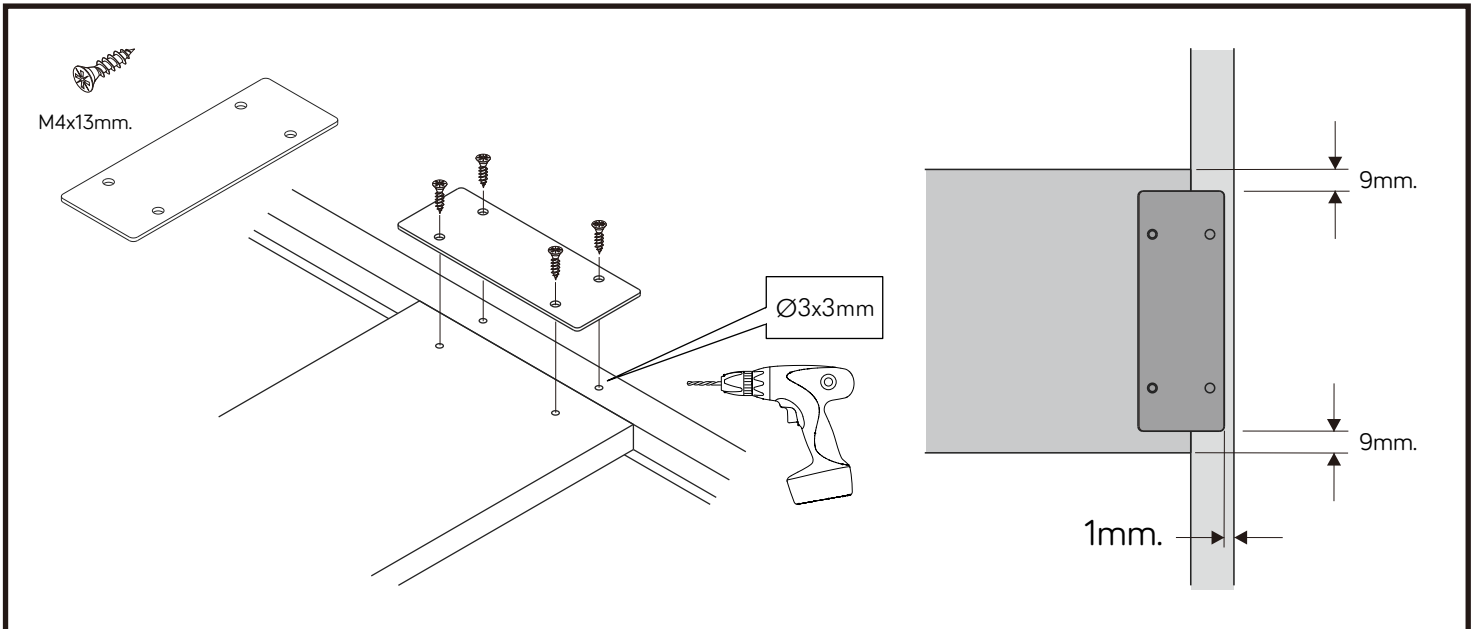

MACKA

Wardrobe with sliding doors 180cm

CONNECT SYSTEM

CONNECT SYSTEM

x2

มาตรฐาน การระบุสินค้าที่ต้องยึด Fitting กันล้ม (Safety Fitting) ***หมายเหตุ เป็นชุดเด็ก ไม้ชุดตั้ง Fitting กันล้มทุกตัว***

■ หมวด ตู้บานเปิด / ตู้บานปิด + ช่องใส่

ความสูงตั้งแต่ 1200 ขึ้นไป สักไม่เกิน 300 ความสูงตั้งแต่ 1600 ขึ้นไป สักไม่เกิน 400 ความสูงตั้งแต่ 1600 ขึ้นไป สักไม่เกิน 500 ความสูงตั้งแต่ 1600 ขึ้นไป สักไม่เกิน 600

■ ยึดติดจากกันล้มกับตู้สี่เหลี่ยม (น้อยกว่า 2 m.)

ยึดติดบนผนัง

ยึดติดลอยหลบผนัง

■ หมวด ตู้สี่เหลี่ยม / ตู้สี่เหลี่ยม + ช่องใส่ / ตู้สี่เหลี่ยม + ตู้สี่เหลี่ยม + บานเปิด + บานใส่

ความสูงตั้งแต่ 600 ขึ้นไป สักไม่เกิน 300 ความสูงตั้งแต่ 600 ขึ้นไป สักไม่เกิน 400 ความสูงตั้งแต่ 600 ขึ้นไป สักไม่เกิน 500 ความสูงตั้งแต่ 1600 ขึ้นไป สักไม่เกิน 600

x 2

x 2

x 4

x 16

x 4

x 12

5x18 mm.
x 7

3x11 mm.