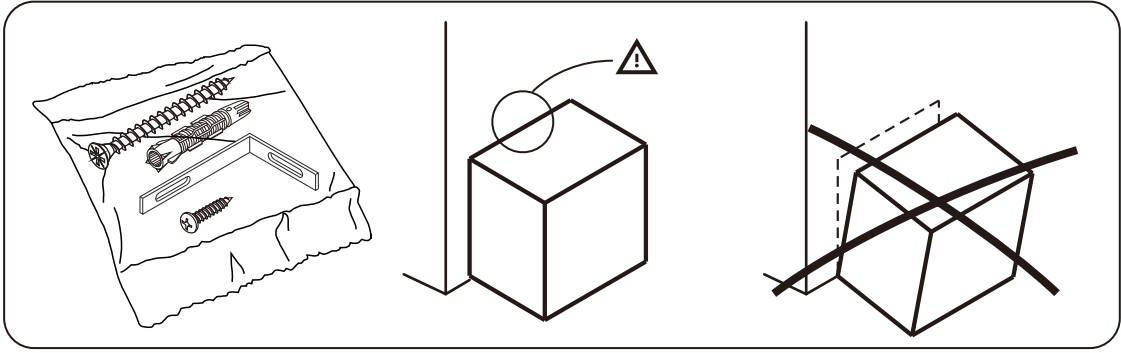

MACKA

Wardrobe with sliding doors 180cm

CONNECT SYSTEM

CONNECT SYSTEM

x2

มาตรฐาน การระบุสินค้าที่ต้องยึด Fitting กันล้ม (Safety Fitting) ***หมายเหตุ เป็นชุดเด็ก ไม้ชุดตั้ง Fitting กันล้มทุกตัว***

■ หมวด ตู้บานเปิด / ตู้บานปิด + ช่องใส่

ความสูงตั้งแต่ 1200 ขึ้นไป สักไม่เกิน 300 ความสูงตั้งแต่ 1600 ขึ้นไป สักไม่เกิน 400 ความสูงตั้งแต่ 1600 ขึ้นไป สักไม่เกิน 500 ความสูงตั้งแต่ 1600 ขึ้นไป สักไม่เกิน 600

■ ยึดติดจากกันล้มกับตู้สี่เหลี่ยม (น้อยกว่า 2 m.)

ยึดติดบนผนัง

ยึดติดลอยหลบผนัง

■ หมวด ตู้สี่เหลี่ยม / ตู้สี่เหลี่ยม + ช่องใส่ / ตู้สี่เหลี่ยม + ตู้สี่เหลี่ยม + บานเปิด + บานใส่

ความสูงตั้งแต่ 600 ขึ้นไป สักไม่เกิน 300 ความสูงตั้งแต่ 600 ขึ้นไป สักไม่เกิน 400 ความสูงตั้งแต่ 600 ขึ้นไป สักไม่เกิน 500 ความสูงตั้งแต่ 1600 ขึ้นไป สักไม่เกิน 600