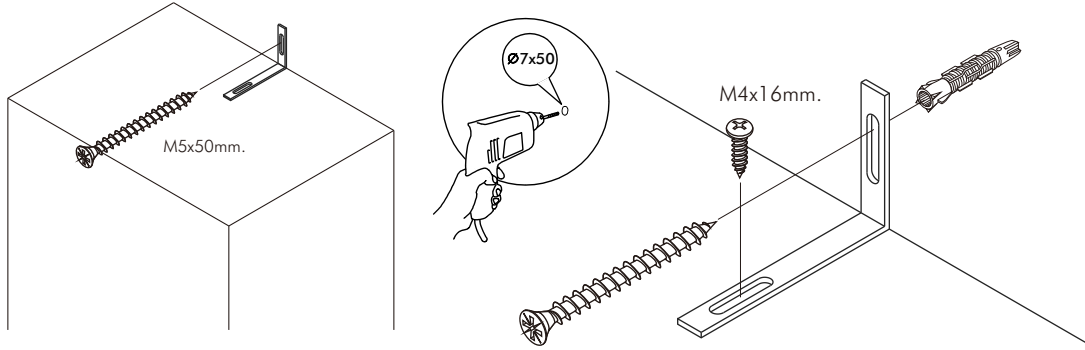

MACKA

Wardrobe with sliding doors 180cm

CONNECT SYSTEM

CONNECT SYSTEM

x2

มาตรฐาน การระบุสินค้าที่ต้องยึด Fitting กันล้ม (Safety Fitting) ***หมายเหตุ เป็นชุดเด็ก ไม้ชุดตั้ง Fitting กันล้มทุกตัว***

■ หมวด ตู้บานเปิด / ตู้บานปิด + ช่องใส่

ความสูงตั้งแต่ 1200 ขึ้นไป สักไม่เกิน 300 ความสูงตั้งแต่ 1600 ขึ้นไป สักไม่เกิน 400 ความสูงตั้งแต่ 1600 ขึ้นไป สักไม่เกิน 500 ความสูงตั้งแต่ 1600 ขึ้นไป สักไม่เกิน 600

■ ยึดติดจากกันล้มกับตู้สี่เหลี่ยม (น้อยกว่า 2 m.)

ยึดติดบนผนัง

ยึดติดลอยหลบผนัง

■ หมวด ตู้สี่เหลี่ยม / ตู้สี่เหลี่ยม + ช่องใส่ / ตู้สี่เหลี่ยม + ตู้สี่เหลี่ยม + บานเปิด + บานใส่

ความสูงตั้งแต่ 600 ขึ้นไป สักไม่เกิน 300 ความสูงตั้งแต่ 600 ขึ้นไป สักไม่เกิน 400 ความสูงตั้งแต่ 600 ขึ้นไป สักไม่เกิน 500 ความสูงตั้งแต่ 1600 ขึ้นไป สักไม่เกิน 600

x 2

x 2

x 4

x 16

x 4

x 12

5x18 mm.
x 7

3x11 mm.