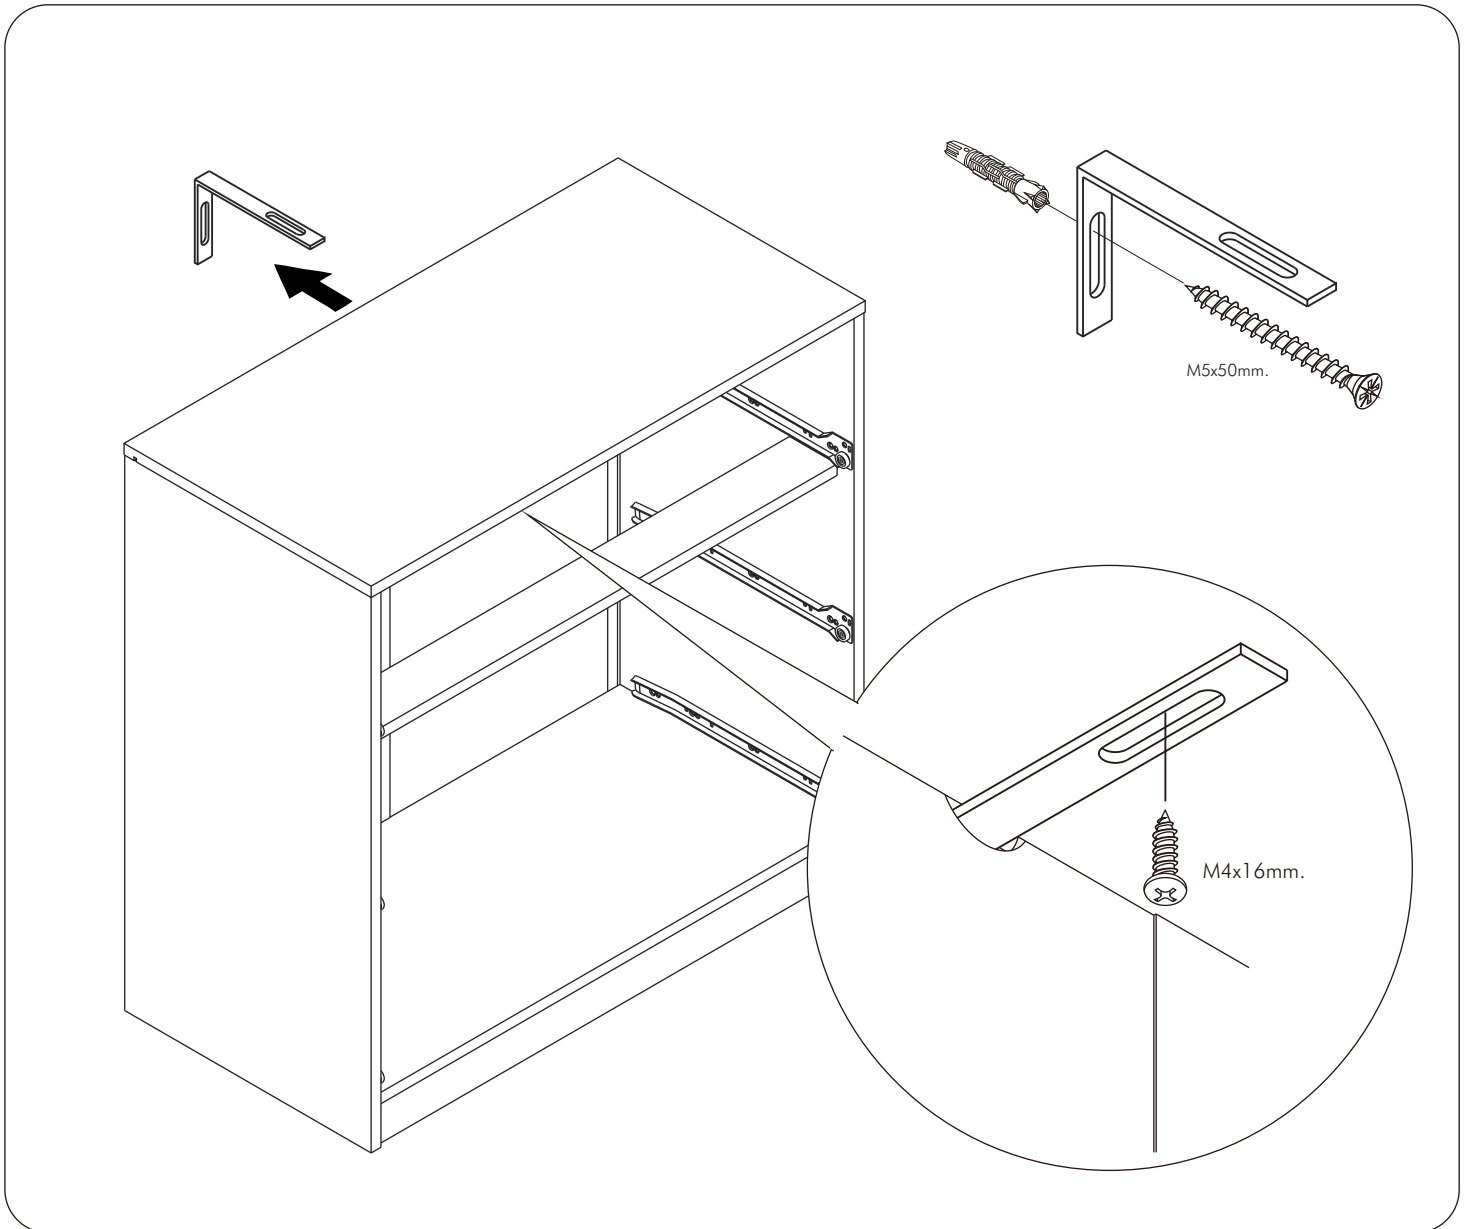

MACKA

Wardrobe with sliding doors 180cm

CONNECT SYSTEM

CONNECT SYSTEM

x2

มาตรฐาน การระบุสินค้าที่ต้องยึด Fitting กันล้ม (Safety Fitting) ***หมายเหตุ เป็นชุดเด็ก ไม้ชุดตั้ง Fitting กันล้มทุกตัว***

■ หมวด ตู้บานเปิด / ตู้บานปิด + ช่องใส่

ความสูงตั้งแต่ 1200 ขึ้นไป สักไม่เกิน 300 ความสูงตั้งแต่ 1600 ขึ้นไป สักไม่เกิน 400 ความสูงตั้งแต่ 1600 ขึ้นไป สักไม่เกิน 500 ความสูงตั้งแต่ 1600 ขึ้นไป สักไม่เกิน 600

■ ยึดติดจากกันล้มกับตู้สี่เหลี่ยม (น้อยกว่า 2 m.)

ยึดติดบนผนัง

ยึดติดลอยหลบผนัง

■ หมวด ตู้สี่เหลี่ยม / ตู้สี่เหลี่ยม + ช่องใส่ / ตู้สี่เหลี่ยม + ตู้สี่เหลี่ยม + บานเปิด + บานใส่

ความสูงตั้งแต่ 600 ขึ้นไป สักไม่เกิน 300 ความสูงตั้งแต่ 600 ขึ้นไป สักไม่เกิน 400 ความสูงตั้งแต่ 600 ขึ้นไป สักไม่เกิน 500 ความสูงตั้งแต่ 1600 ขึ้นไป สักไม่เกิน 600