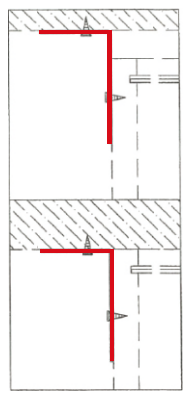

MACKA

Wardrobe with sliding doors 180cm

CONNECT SYSTEM

CONNECT SYSTEM

x2

มาตรฐาน การระบุสินค้าที่ต้องยึด Fitting กันล้ม (Safety Fitting) ***หมายเหตุ เป็นชุดเด็ก ไม้ชุดตั้ง Fitting กันล้มทุกตัว***

■ หมวด ตู้บานเปิด / ตู้บานปิด + ช่องใส่

ความสูงตั้งแต่ 1200 ขึ้นไป สักไม่เกิน 300 ความสูงตั้งแต่ 1600 ขึ้นไป สักไม่เกิน 400 ความสูงตั้งแต่ 1600 ขึ้นไป สักไม่เกิน 500 ความสูงตั้งแต่ 1600 ขึ้นไป สักไม่เกิน 600

■ ยึดติดจากกันล้มกับตู้สี่เหลี่ยม (น้อยกว่า 2 m.)

ยึดติดบนผนัง

ยึดติดลอยหลบผนัง

■ หมวด ตู้สี่เหลี่ยม / ตู้สี่เหลี่ยม + ช่องใส่ / ตู้สี่เหลี่ยม + ตู้สี่เหลี่ยม + บานเปิด + บานใส่

ความสูงตั้งแต่ 600 ขึ้นไป สักไม่เกิน 300 ความสูงตั้งแต่ 600 ขึ้นไป สักไม่เกิน 400 ความสูงตั้งแต่ 600 ขึ้นไป สักไม่เกิน 500 ความสูงตั้งแต่ 1600 ขึ้นไป สักไม่เกิน 600

x 2

x 2

x 4

x 16

x 4

x 12

5x18 mm.
x 7

3x11 mm.