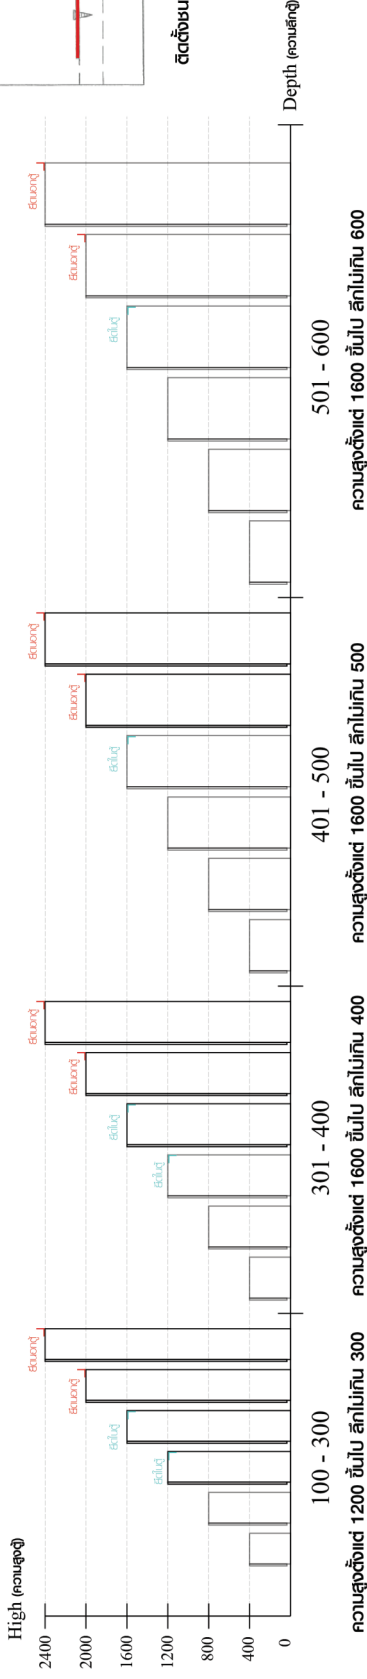

■ มาตรฐาน การระบุสินค้าที่ต้องยึด Fitting กันลื่น (Safety Fitting) ***หมายเหตุ สลักที่เป็นขุดเล็ก ให้ติดตั้ง Fitting กันลื่นทุกตัว***

■ หมวด ตู้บานเปิด / ตู้บานเปิด + บอร์ด