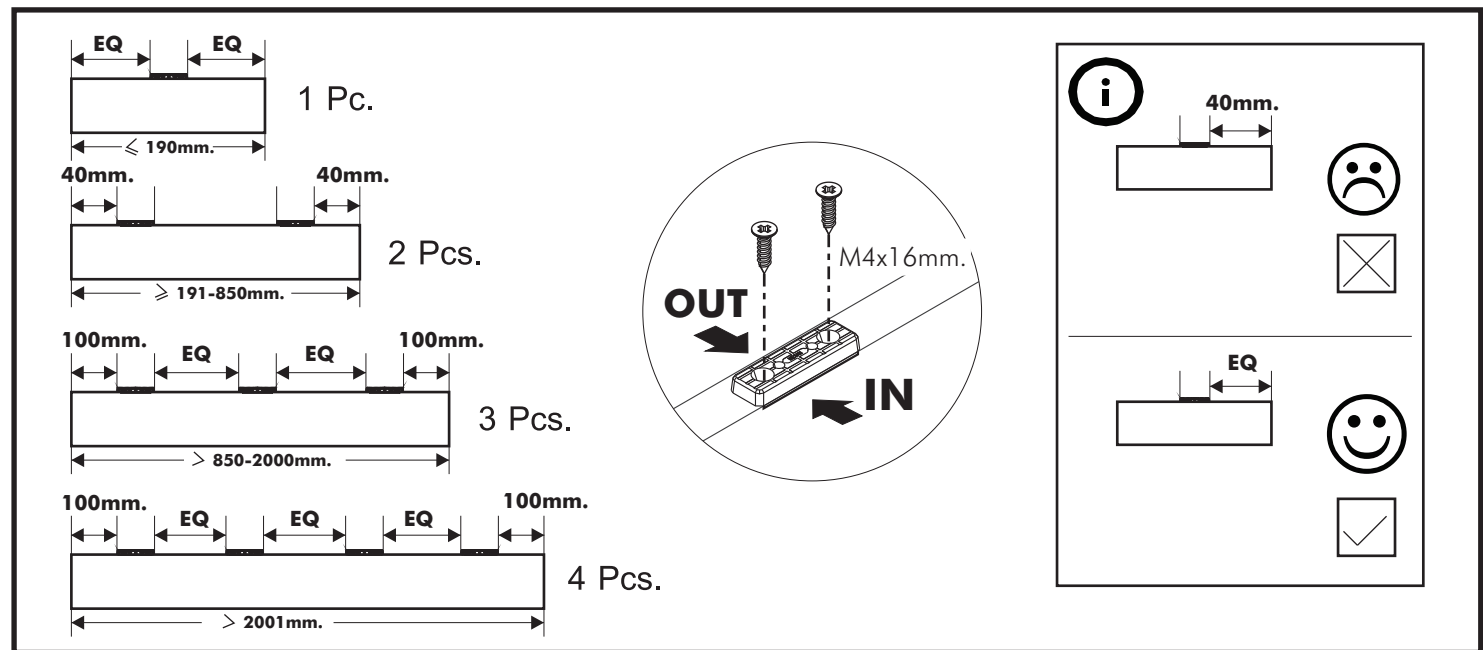

FENDER

Tv cabinet 160 cm.

CONNECT SYSTEM

M4x16mm.

DOOR PANEL

#Half overlay

M4x16mm.

DOOR PANEL

■ มาตรฐาน การระบุสินค้าที่ต้องยึด Fitting กันลื่น (Safety Fitting) ***หมายเหตุ สลักที่เป็นขุดเล็ก ให้ติดตั้ง Fitting กันลื่นทุกตัว***

■ หมวด ตู้บานเปิด / ตู้บานเปิด + บอร์ด

■ ติดตั้งฉากกันลื่นกับตู้สูง (ตั้งเเต่ 2 ม.ขึ้นไป)

x 1

#145mm.
x 2

#125mm.
x 2

x 8

x 10

x 6

x 6

x 3

x 4

x 2

M3.5x20mm.
x 18

M4x30mm.
x 6

M4x50mm.
x 12

M5x50mm.
x 1

M4x16mm.
x 17

x 1