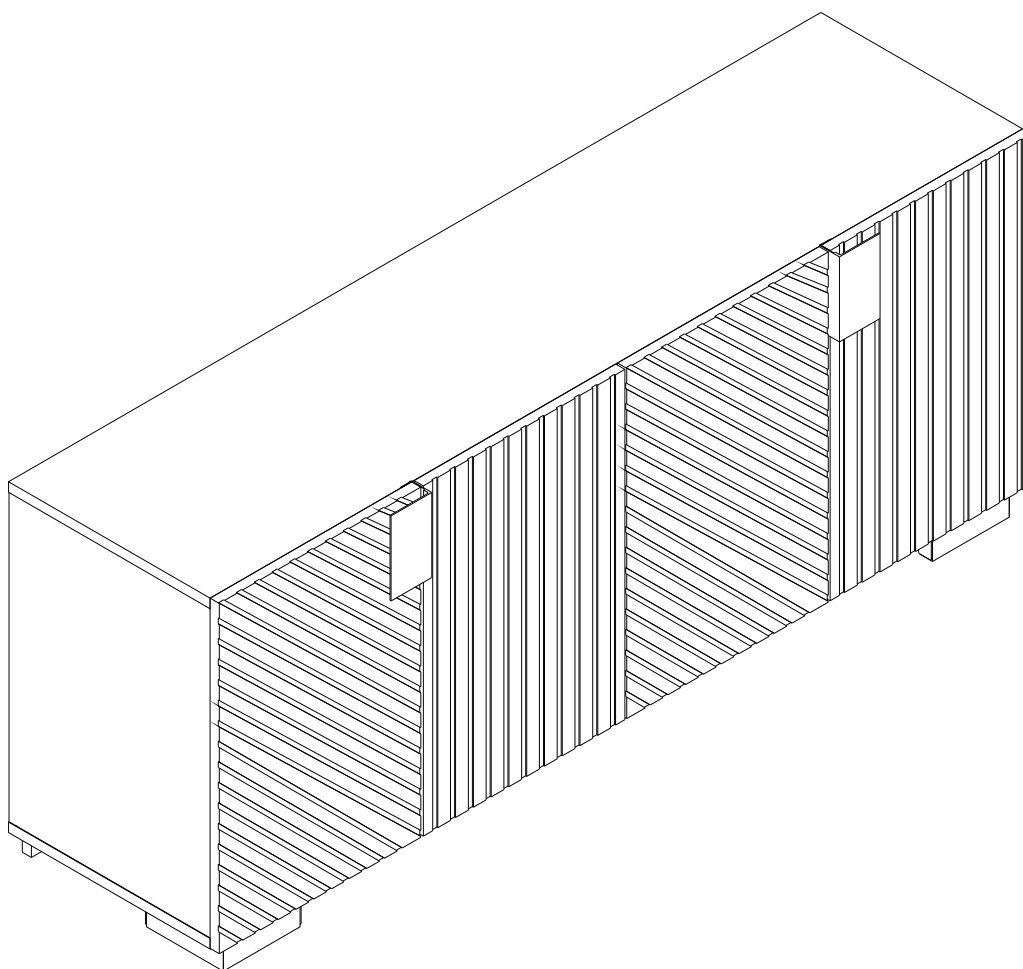

FENDER

Tv cabinet 160 cm.

CONNECT SYSTEM

M4x16mm.

DOOR PANEL

#Half overlay

M4x16mm.

DOOR PANEL

■ มาตรฐาน การระบุสินค้าที่ต้องยึด Fitting กันลื่น (Safety Fitting) ***หมายเหตุ สลักที่เป็นขุดเล็ก ให้ติดตั้ง Fitting กันลื่นทุกตัว***

■ หมวด ตู้บานเปิด / ตู้บานเปิด + บอร์ด

■ ติดตั้งฉากกันลื่นกับตู้สูง (ตั้งเเต่ 2 ม.ขึ้นไป)

■ หมวด ตู้ลิ้นชัก / ตู้ลิ้นชัก + บานเปิด / ตู้ลิ้นชัก + บานสไลด์

■ ติดตั้งฉากกันลื่นกับตู้ลิ้นชัก (บ้วยก่า 2 ม.)

■ หมวด ตู้บานสไลด์ / ตู้โถ

HARDWARE

-BODY SET

x 6

x 6

#8x35
x 12

x 1

#145mm.
x 2

#125mm.
x 2

x 8

x 10

x 6

x 6

x 3