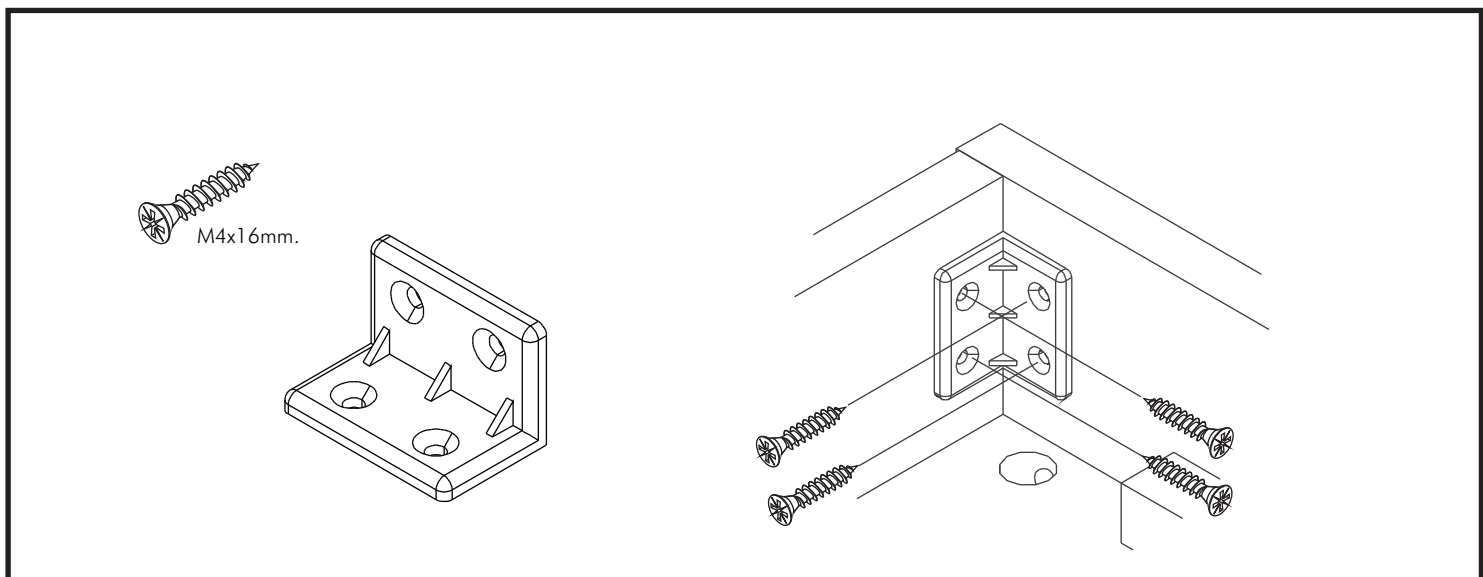

FENDER

Tv cabinet 160 cm.

CONNECT SYSTEM

M4x16mm.

DOOR PANEL

#Half overlay

M4x16mm.

DOOR PANEL

■ มาตรฐาน การระบุสินค้าที่ต้องยึด Fitting กันลื่น (Safety Fitting) ***หมายเหตุ สลักที่เป็นขุดเล็ก ให้ติดตั้ง Fitting กันลื่นทุกตัว***

■ หมวด ตู้บานเปิด / ตู้บานเปิด + บอร์ด

■ ติดตั้งฉากกันลื่นกับตู้สูง (ตั้งเเต่ 2 ม.ขึ้นไป)

x 1

#145mm.
x 2

#125mm.
x 2

x 8

x 10

x 6

x 6

x 3