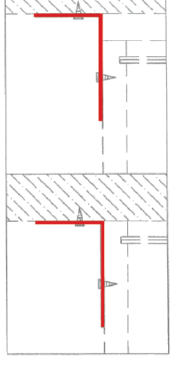

FENDER

Tv cabinet 160 cm.

CONNECT SYSTEM

M4x16mm.

DOOR PANEL

#Half overlay

M4x16mm.

DOOR PANEL

■ มาตรฐาน การระบุสินค้าที่ต้องยึด Fitting กันลื่น (Safety Fitting) ***หมายเหตุ สลักที่เป็นขุดเล็ก ให้ติดตั้ง Fitting กันลื่นทุกตัว***

■ หมวด ตู้บานเปิด / ตู้บานเปิด + บอร์ด

■ ติดตั้งฉากกันลื่นกับตู้สูง (ตั้งเเต่ 2 ม.ขึ้นไป)

x 1

#145mm.
x 2

#125mm.
x 2

x 8

x 10

x 6

x 6

x 3

x 4

x 2

M3.5x20mm.
x 18

M4x30mm.
x 6

M4x50mm.
x 12

M5x50mm.
x 1

M4x16mm.
x 17

x 1