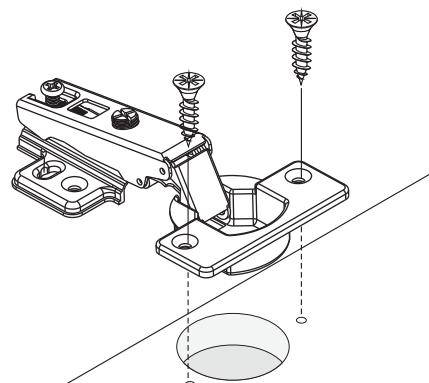

FENDER

Tv cabinet 160 cm.

CONNECT SYSTEM

M4x16mm.

DOOR PANEL

#Half overlay

M4x16mm.

DOOR PANEL

■ มาตรฐาน การระบุสินค้าที่ต้องยึด Fitting กันลื่น (Safety Fitting) ***หมายเหตุ สลักที่เป็นขุดเล็ก ให้ติดตั้ง Fitting กันลื่นทุกตัว***

■ หมวด ตู้บานเปิด / ตู้บานเปิด + บอร์ด

■ ติดตั้งฉากกันลื่นกับตู้สูง (ตั้งเเต่ 2 ม.ขึ้นไป)

■ หมวด ตู้ลิ้นชัก / ตู้ลิ้นชัก + บานเปิด / ตู้ลิ้นชัก + บานสไลด์

■ ติดตั้งฉากกันลื่นกับตู้ลิ้นชัก (บ้วยก่า 2 ม.)

■ หมวด ตู้บานสไลด์ / ตู้โถ

HARDWARE

-BODY SET

x 6

x 6

#8x35
x 12

x 1

#145mm.
x 2

#125mm.
x 2

x 8

x 10

x 6

x 6

x 3