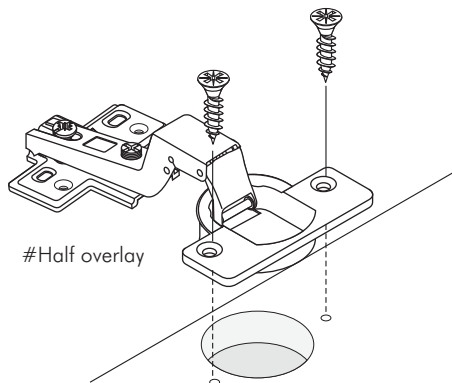

FENDER

Tv cabinet 160 cm.

CONNECT SYSTEM

M4x16mm.

DOOR PANEL

#Half overlay

M4x16mm.

DOOR PANEL

■ มาตรฐาน การระบุสินค้าที่ต้องยึด Fitting กันลื่น (Safety Fitting) ***หมายเหตุ สลักที่เป็นขุดเล็ก ให้ติดตั้ง Fitting กันลื่นทุกตัว***

■ หมวด ตู้บานเปิด / ตู้บานเปิด + บอร์ด

■ ติดตั้งฉากกันลื่นกับตู้สูง (ตั้งเเต่ 2 ม.ขึ้นไป)

x 1

#145mm.
x 2

#125mm.
x 2

x 8

x 10

x 6

x 6

x 3

x 4

x 2

M3.5x20mm.
x 18

M4x30mm.
x 6

M4x50mm.
x 12

M5x50mm.
x 1

M4x16mm.
x 17

x 1