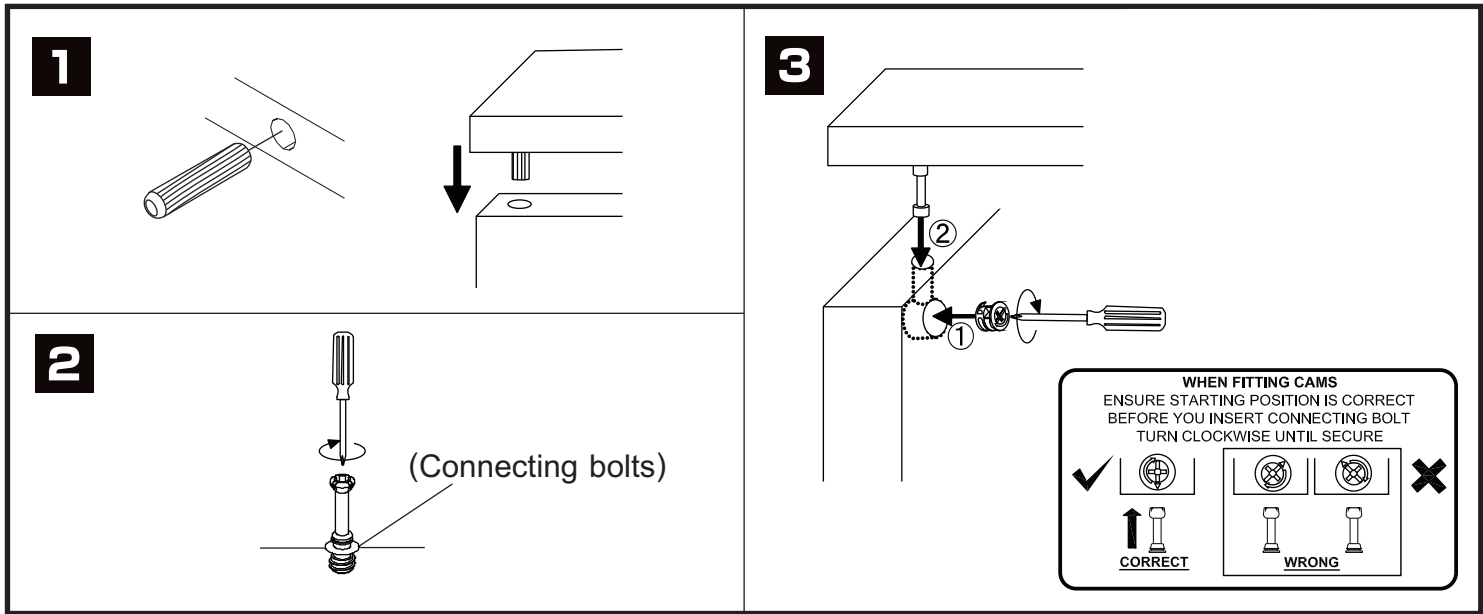

CONNECT SYSTEM