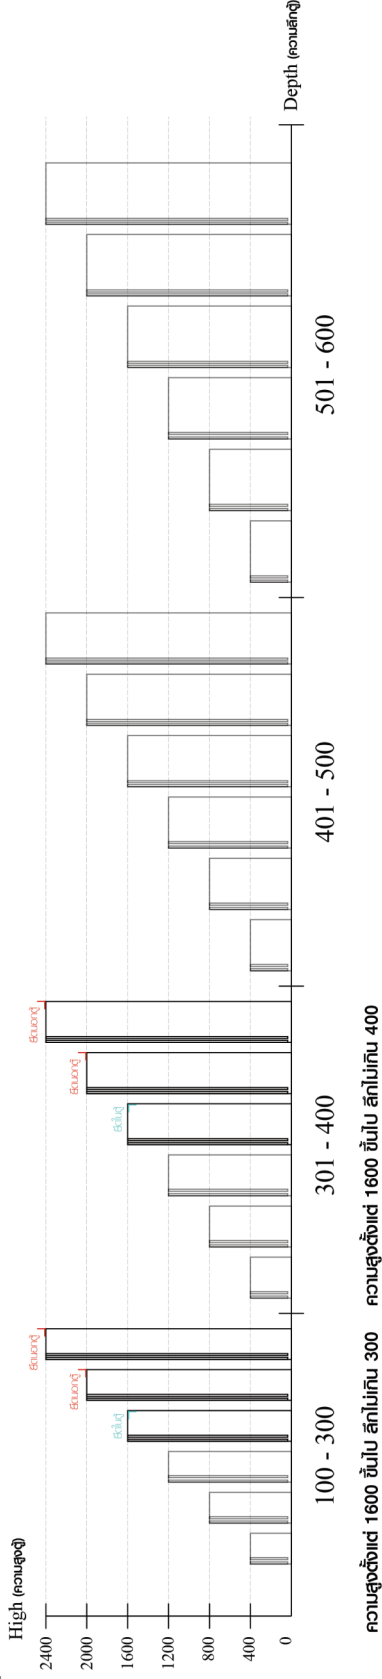

FENDER

Tv cabinet 160 cm.

CONNECT SYSTEM

M4x16mm.

DOOR PANEL

#Half overlay

M4x16mm.

DOOR PANEL

■ หมวด ตู้ลิ้นชัก / ตู้ลิ้นชัก + บานเปิด / ตู้ลิ้นชัก + บานสไลด์

■ ติดตั้งฉากกันลื่นกับตู้ลิ้นชัก (บ้วยก่า 2 ม.)

■ หมวด ตู้บานสไลด์ / ตู้โถ

HARDWARE

-BODY SET

x 6

x 6

#8x35
x 12

x 1

#145mm.
x 2

#125mm.
x 2

x 8

x 10

x 6

x 6

x 3

x 4

x 2

M3.5x20mm.
x 18

M4x30mm.
x 6

M4x50mm.
x 12

M5x50mm.
x 1

M4x16mm.
x 17

x 1