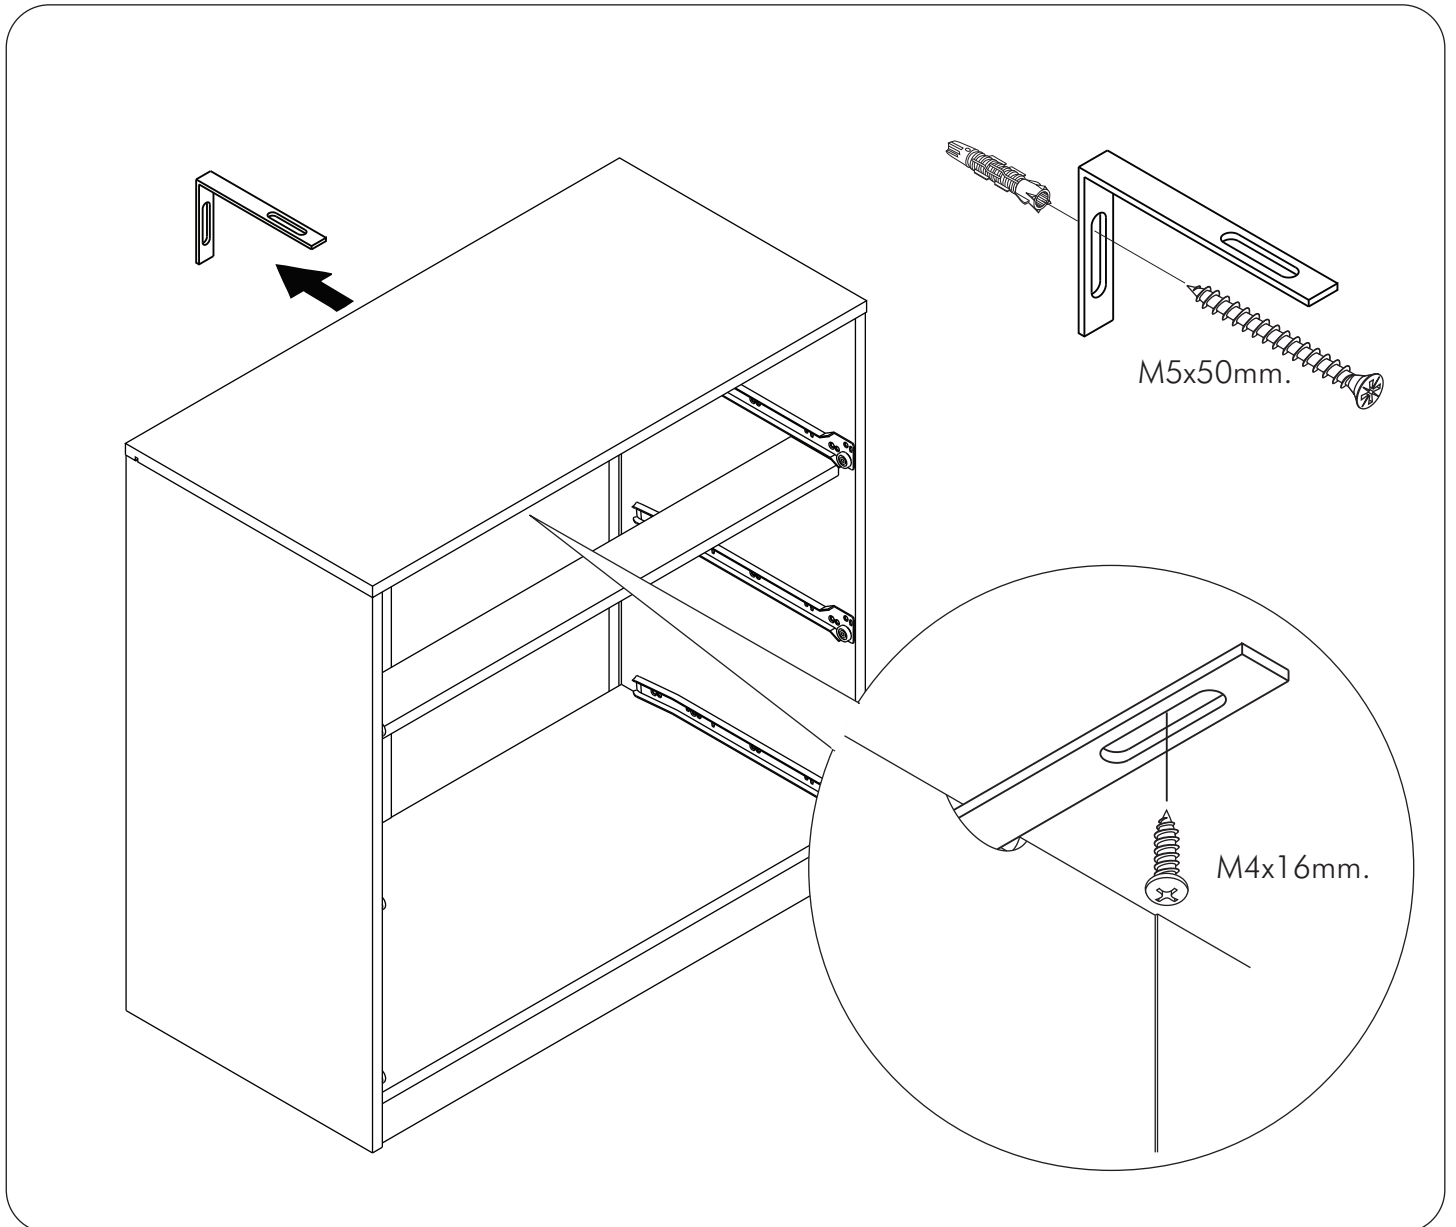

FENDER

Tv cabinet 160 cm.

CONNECT SYSTEM

M4x16mm.

DOOR PANEL

#Half overlay

M4x16mm.

DOOR PANEL

■ มาตรฐาน การระบุสินค้าที่ต้องยึด Fitting กันลื่น (Safety Fitting) ***หมายเหตุ สลักที่เป็นขุดเล็ก ให้ติดตั้ง Fitting กันลื่นทุกตัว***

■ หมวด ตู้บานเปิด / ตู้บานเปิด + บอร์ด

■ ติดตั้งฉากกันลื่นกับตู้สูง (ตั้งเเต่ 2 ม.ขึ้นไป)

■ หมวด ตู้ลิ้นชัก / ตู้ลิ้นชัก + บานเปิด / ตู้ลิ้นชัก + บานสไลด์

■ ติดตั้งฉากกันลื่นกับตู้ลิ้นชัก (บ้วยก่า 2 ม.)

■ หมวด ตู้บานสไลด์ / ตู้โถ

HARDWARE

-BODY SET

x 6

x 6

#8x35
x 12

x 1

#145mm.
x 2

#125mm.
x 2

x 8

x 10

x 6

x 6

x 3