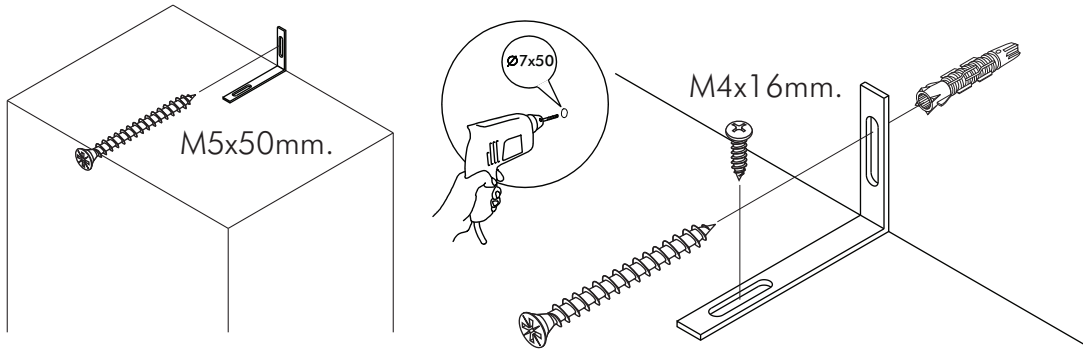

FENDER

Tv cabinet 160 cm.

CONNECT SYSTEM

M4x16mm.

DOOR PANEL

#Half overlay

M4x16mm.

DOOR PANEL

■ มาตรฐาน การระบุสินค้าที่ต้องยึด Fitting กันลื่น (Safety Fitting) ***หมายเหตุ สลักที่เป็นขุดเล็ก ให้ติดตั้ง Fitting กันลื่นทุกตัว***

■ หมวด ตู้บานเปิด / ตู้บานเปิด + บอร์ด

■ ติดตั้งฉากกันลื่นกับตู้สูง (ตั้งเเต่ 2 ม.ขึ้นไป)

x 1

#145mm.
x 2

#125mm.
x 2

x 8

x 10

x 6

x 6

x 3

x 4

x 2

M3.5x20mm.
x 18

M4x30mm.
x 6

M4x50mm.
x 12

M5x50mm.
x 1

M4x16mm.
x 17

x 1