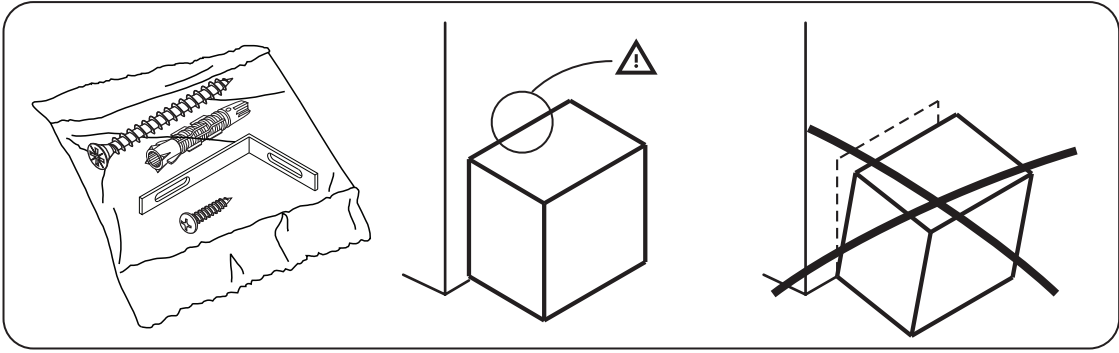

■ มาตรฐาน การระบุสินค้าที่ต้องยึด Fitting กันลื่น (Safety Fitting) ***หมายเหตุ สลักที่เป็นขุดเล็ก ให้ติดตั้ง Fitting กันลื่นทุกตัว***

■ หมวด ตู้บานเปิด / ตู้บานเปิด + บอร์ด

■ ติดตั้งฉากกันลื่นกับตู้สูง (ตั้งเเต่ 2 ม.ขึ้นไป)

x 1

#145mm.
x 2

#125mm.
x 2

x 8

x 10

x 6

x 6

x 3