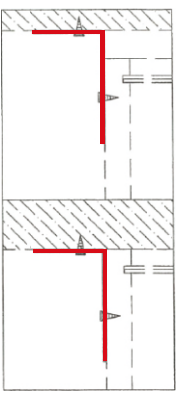

MAXI

Wardrobe 3DR.

M4x16mm.

M4x16mm.

M3.5x20mm.

มาตรฐาน การระบุสินค้าที่ต้องยึด Fitting กันล้ม (Safety Fitting) ***หมายเหตุ เป็นชุดเด็ก ไม้ชุดตั้ง Fitting กันล้มทุกตัว***

ยึดติดจากกันล้มกับตู้สูง (ตั้งได้ 2 m. ขึ้นไป)

■ หมวด ตู้บานเปิด / ตู้บานปิด + ช่องใส่

ยึดติดบนผนัง

ยึดติดลอยหลบผนัง

■ หมวด ตู้ลิ้นชัก / ตู้ลิ้นชัก + ช่องใส่ / ตู้ลิ้นชัก + บานเปิด / ตู้ลิ้นชัก + บานสไลด์

ยึดติดบนผนัง

ยึดติดลอยหลบผนัง

■ หมวด ตู้บานสไลด์ / ตู้ใส่

ความสูงตั้งแต่ 1600 ขึ้นไป สลักไม้กัน 300

ความสูงตั้งแต่ 1600 ขึ้นไป สลักไม้กัน 600

HARDWARE

-BODY SET

x 35

16mm.

x 35

#8x35

M4x16mm.

x 72

x 6

M3.5x13mm.

x 6

x 2

ASSEMBLY

-BODY SET