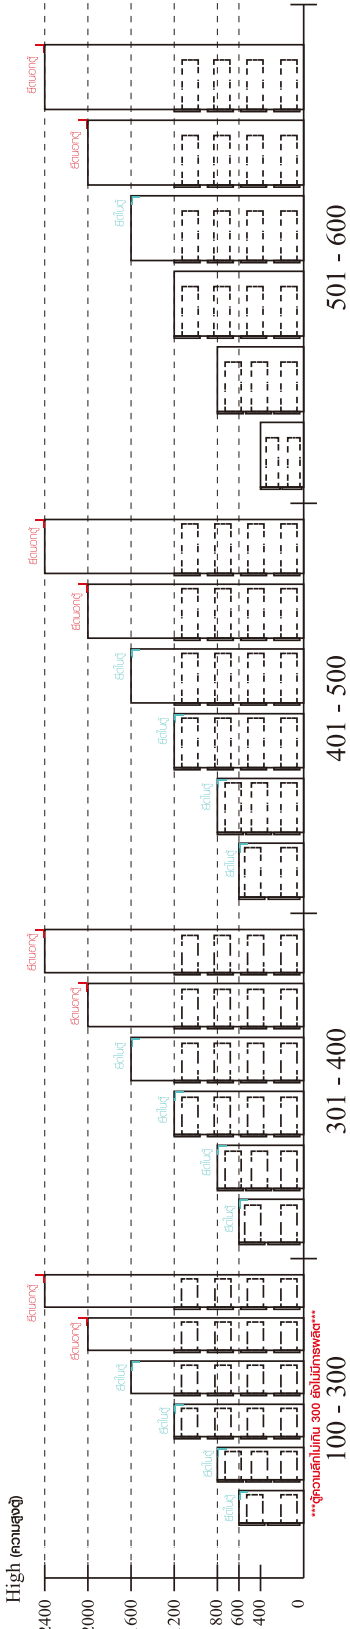

MAXI

Wardrobe 3DR.

M4x16mm.

M4x16mm.

M3.5x20mm.

มาตรฐาน การระบุสินค้าที่ต้องยึด Fitting กันล้ม (Safety Fitting) ***หมายเหตุ เป็นชุดเด็ก ไม้ชุดตั้ง Fitting กันล้มทุกตัว***

ยึดติดจากกันล้มกับตู้สูง (ตั้งได้ 2 m. ขึ้นไป)

■ หมวด ตู้บานเปิด / ตู้บานปิด + ช่องใส่

ยึดติดบนผนัง

ยึดติดลอยหลบผนัง

■ หมวด ตู้ลิ้นชัก / ตู้ลิ้นชัก + ช่องใส่ / ตู้ลิ้นชัก + บานเปิด / ตู้ลิ้นชัก + บานสไลด์

ยึดติดบนผนัง

ยึดติดลอยหลบผนัง

■ หมวด ตู้บานสไลด์ / ตู้ใส่

x 2

x 12

x 12

5x18 mm.

x 7

x 15

M5x50mm.

x 2

M4x16mm.

x 84

M4x25mm.

x 18

M4x16mm.

x 21

M4x45mm.

x 7