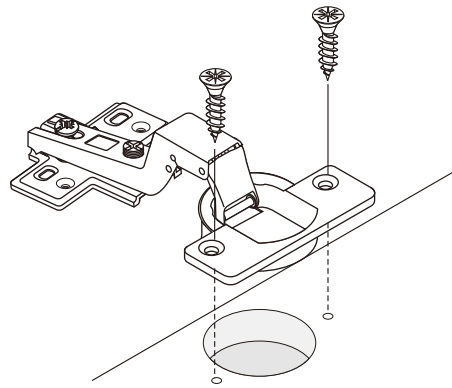

MAXI

Wardrobe 3DR.

M4x16mm.

M4x16mm.

M3.5x20mm.

มาตรฐาน การระบุสินค้าที่ต้องยึด Fitting กันล้ม (Safety Fitting) ***หมายเหตุ เป็นชุดเด็ก ไม้ชุดตั้ง Fitting กันล้มทุกตัว***

ยึดติดจากกันล้มกับตู้สูง (ตั้งได้ 2 m. ขึ้นไป)

■ หมวด ตู้บานเปิด / ตู้บานปิด + ช่องใส่

ยึดติดบนผนัง

ยึดติดลอยหลบผนัง

■ หมวด ตู้ลิ้นชัก / ตู้ลิ้นชัก + ช่องใส่ / ตู้ลิ้นชัก + บานเปิด / ตู้ลิ้นชัก + บานสไลด์

ยึดติดบนผนัง

ยึดติดลอยหลบผนัง

■ หมวด ตู้บานสไลด์ / ตู้ใส่

ความสูงตั้งแต่ 1600 ขึ้นไป สลักไม้กัน 300

ความสูงตั้งแต่ 1600 ขึ้นไป สลักไม้กัน 600

HARDWARE

-BODY SET

x 35

16mm.

x 35

#8x35