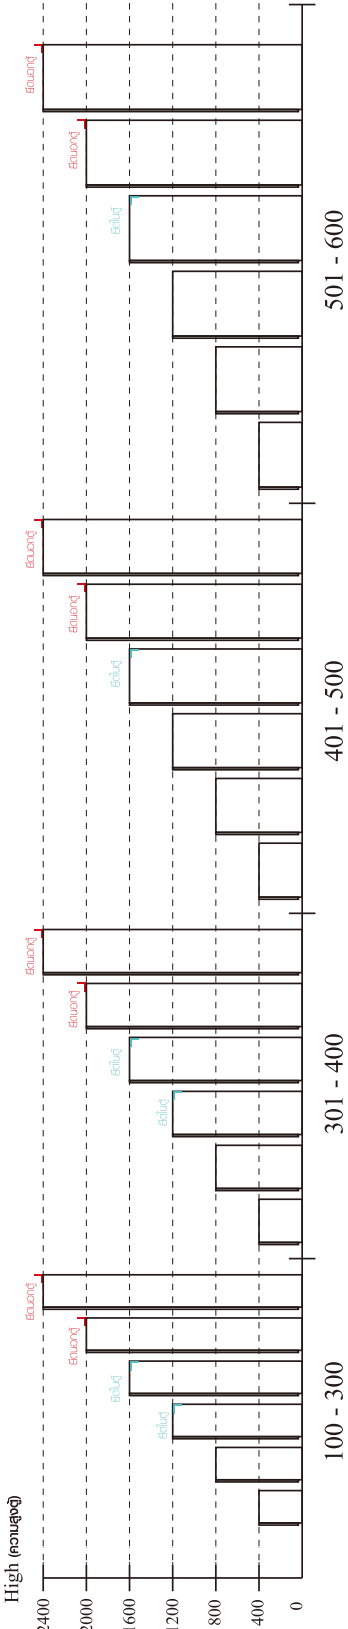

MAXI

Wardrobe 3DR.

M4x16mm.

M4x16mm.

M3.5x20mm.

มาตรฐาน การระบุสินค้าที่ต้องยึด Fitting กันล้ม (Safety Fitting) ***หมายเหตุ เป็นชุดเด็ก ไม้ชุดตั้ง Fitting กันล้มทุกตัว***

ยึดติดจากกันล้มกับตู้สูง (ตั้งได้ 2 m. ขึ้นไป)

■ หมวด ตู้บานเปิด / ตู้บานปิด + ช่องใส่

ยึดติดบนผนัง

ยึดติดลอยหลบผนัง

■ หมวด ตู้ลิ้นชัก / ตู้ลิ้นชัก + ช่องใส่ / ตู้ลิ้นชัก + บานเปิด / ตู้ลิ้นชัก + บานสไลด์

ยึดติดบนผนัง

ยึดติดลอยหลบผนัง

■ หมวด ตู้บานสไลด์ / ตู้ใส่

x 2

x 12

x 12

5x18 mm.

x 7

x 15

M5x50mm.

x 2

M4x16mm.

x 84

M4x25mm.

x 18

M4x16mm.

x 21

M4x45mm.

x 7