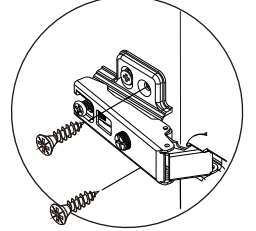

MAXI

Wardrobe 3DR.

M4x16mm.

M4x16mm.

M3.5x20mm.

มาตรฐาน การระบุสินค้าที่ต้องยึด Fitting กันล้ม (Safety Fitting) ***หมายเหตุ เป็นชุดเด็ก ไม้ชุดตั้ง Fitting กันล้มทุกตัว***

ยึดติดจากกันล้มกับตู้สูง (ตั้งได้ 2 m. ขึ้นไป)

■ หมวด ตู้บานเปิด / ตู้บานปิด + ช่องใส่

ยึดติดบนผนัง

ยึดติดลอยหลบผนัง

■ หมวด ตู้ลิ้นชัก / ตู้ลิ้นชัก + ช่องใส่ / ตู้ลิ้นชัก + บานเปิด / ตู้ลิ้นชัก + บานสไลด์

ยึดติดบนผนัง

ยึดติดลอยหลบผนัง

■ หมวด ตู้บานสไลด์ / ตู้ใส่

ความสูงตั้งแต่ 1600 ขึ้นไป สลักไม้กัน 300

ความสูงตั้งแต่ 1600 ขึ้นไป สลักไม้กัน 600

HARDWARE

-BODY SET

x 35

16mm.

x 35

#8x35