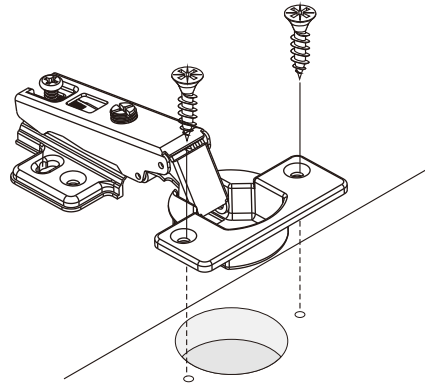

MAXI

Wardrobe 3DR.

M4x16mm.

M4x16mm.

M3.5x20mm.

มาตรฐาน การระบุสินค้าที่ต้องยึด Fitting กันล้ม (Safety Fitting) ***หมายเหตุ เป็นชุดเด็ก ไม้ชุดตั้ง Fitting กันล้มทุกตัว***

ยึดติดจากกันล้มกับตู้สูง (ตั้งได้ 2 m. ขึ้นไป)

■ หมวด ตู้บานเปิด / ตู้บานปิด + ช่องใส่

ยึดติดบนผนัง

ยึดติดลอยหลบผนัง

■ หมวด ตู้ลิ้นชัก / ตู้ลิ้นชัก + ช่องใส่ / ตู้ลิ้นชัก + บานเปิด / ตู้ลิ้นชัก + บานสไลด์

ยึดติดบนผนัง

ยึดติดลอยหลบผนัง

■ หมวด ตู้บานสไลด์ / ตู้ใส่

ความสูงตั้งแต่ 1600 ขึ้นไป สลักไม้กัน 300

ความสูงตั้งแต่ 1600 ขึ้นไป สลักไม้กัน 600

HARDWARE

-BODY SET

x 35

16mm.

x 35

#8x35