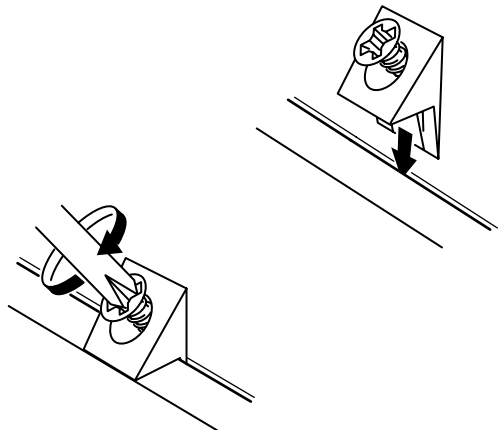

MAXI

Wardrobe 3DR.

M4x16mm.

M4x16mm.

M3.5x20mm.

มาตรฐาน การระบุสินค้าที่ต้องยึด Fitting กันล้ม (Safety Fitting) ***หมายเหตุ เป็นชุดเด็ก ไม้ชุดตั้ง Fitting กันล้มทุกตัว***

ยึดติดจากกันล้มกับตู้สูง (ตั้งได้ 2 m. ขึ้นไป)

■ หมวด ตู้บานเปิด / ตู้บานปิด + ช่องใส่

ยึดติดบนผนัง

ยึดติดลอยหลบผนัง

■ หมวด ตู้ลิ้นชัก / ตู้ลิ้นชัก + ช่องใส่ / ตู้ลิ้นชัก + บานเปิด / ตู้ลิ้นชัก + บานสไลด์

ยึดติดบนผนัง

ยึดติดลอยหลบผนัง

■ หมวด ตู้บานสไลด์ / ตู้ใส่