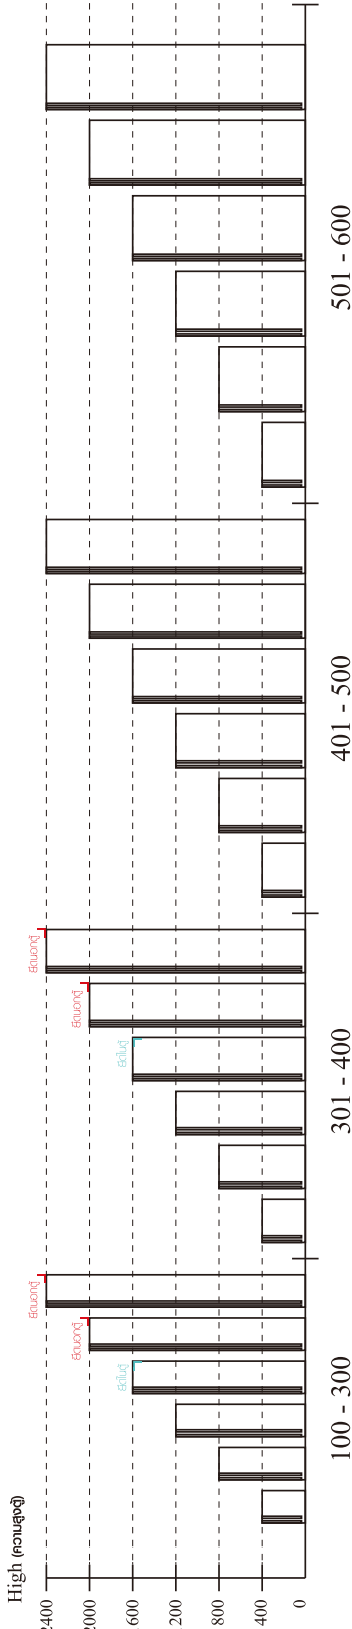

MAXI

Wardrobe 3DR.

M4x16mm.

M4x16mm.

M3.5x20mm.

มาตรฐาน การระบุสินค้าที่ต้องยึด Fitting กันล้ม (Safety Fitting) ***หมายเหตุ เป็นชุดเด็ก ไม้ชุดตั้ง Fitting กันล้มทุกตัว***

ยึดติดจากกันล้มกับตู้สูง (ตั้งได้ 2 m. ขึ้นไป)

■ หมวด ตู้บานเปิด / ตู้บานปิด + ช่องใส่

ยึดติดบนผนัง

ยึดติดลอยหลบผนัง

■ หมวด ตู้ลิ้นชัก / ตู้ลิ้นชัก + ช่องใส่ / ตู้ลิ้นชัก + บานเปิด / ตู้ลิ้นชัก + บานสไลด์

ยึดติดบนผนัง

ยึดติดลอยหลบผนัง

■ หมวด ตู้บานสไลด์ / ตู้ใส่

x 2

x 12

x 12

5x18 mm.

x 7

x 15

M5x50mm.

x 2

M4x16mm.

x 84

M4x25mm.

x 18

M4x16mm.

x 21

M4x45mm.

x 7