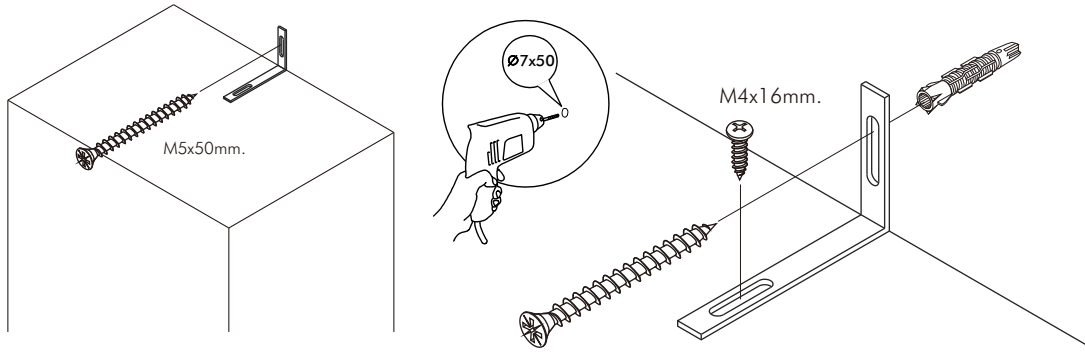

✓

M4x16mm.

M4x16mm.

M4x16mm.

M3.5x20mm.

มาตรฐาน การระบุสินค้าที่ต้องยึด Fitting กันสั่น (Safety Fitting) *หมายเหตุ สินค้าที่เป็นชุดเด็ก ใ้ติดตั้ง Fitting กันสั่นทุกตัว*****

■ หมวด ตู้บานเปิด / ตู้บานปิด + ช่องใส่

■ ติดตั้งจากกันสั่นกับตู้สูง (ตั้งแต่ 2 m. ขึ้นไป)

■ หมวด ตู้ลิ้นชัก / ตู้ลิ้นชัก + ช่องใส่ / ตู้ลิ้นชัก + บานเปิด / ตู้ลิ้นชัก + บานสไลด์

■ ติดตั้งจากกันสั่นกับตู้เตี้ย (น้อยกว่า 2 m.)

■ หมวด ตู้บานสไลด์ / ตู้ใส่