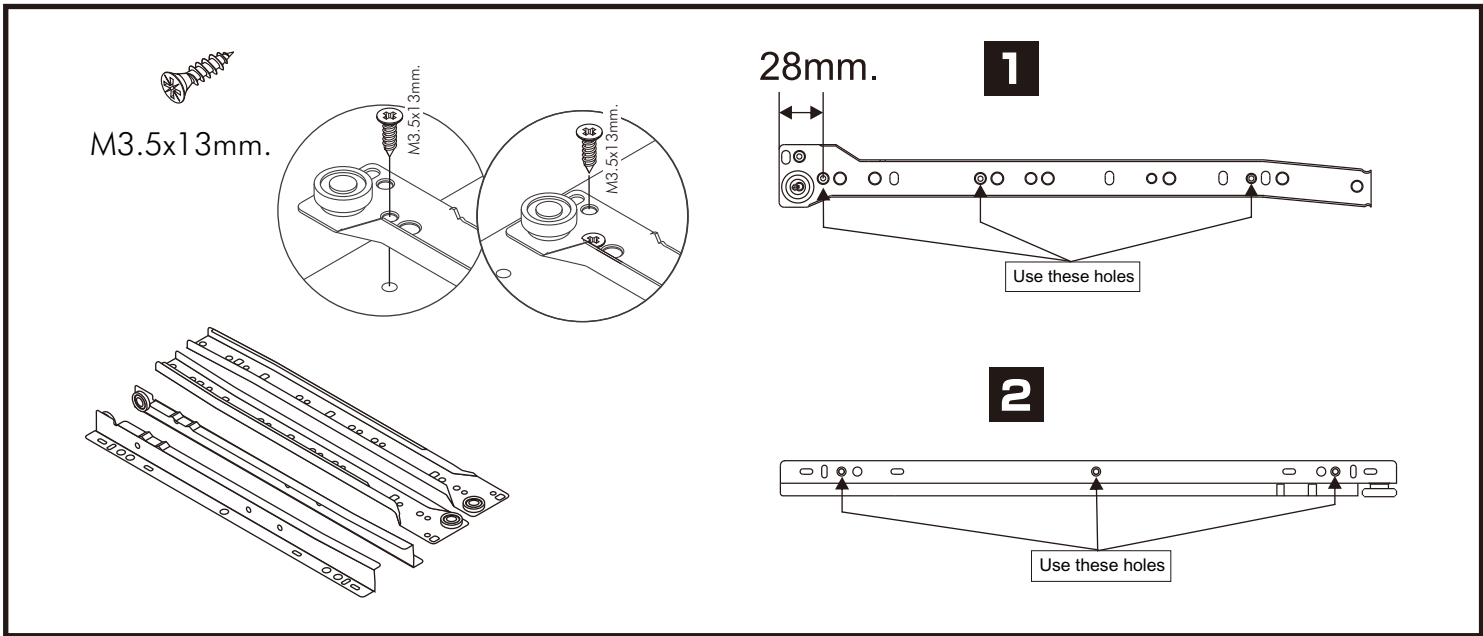

✓

M4x16mm.

M4x16mm.

M4x16mm.

M3.5x20mm.

มาตรฐาน การระบุสินค้าที่ต้องยึด Fitting กันสั่น (Safety Fitting) *หมายเหตุ สินค้าที่เป็นชุดเด็ก ใ้ติดตั้ง Fitting กันสั่นทุกตัว*****

■ หมวด ตู้บานเปิด / ตู้บานปิด + ช่องใส่

■ ติดตั้งจากกันสั่นกับตู้สูง (ตั้งแต่ 2 m. ขึ้นไป)

■ หมวด ตู้ลิ้นชัก / ตู้ลิ้นชัก + ช่องใส่ / ตู้ลิ้นชัก + บานเปิด / ตู้ลิ้นชัก + บานสไลด์

■ ติดตั้งจากกันสั่นกับตู้เตี้ย (น้อยกว่า 2 m.)

■ หมวด ตู้บานสไลด์ / ตู้ใส่

M4x40mm.

x 24

M6x23mm.

x 6

ASSEMBLY

-BODY SET

1.

2.