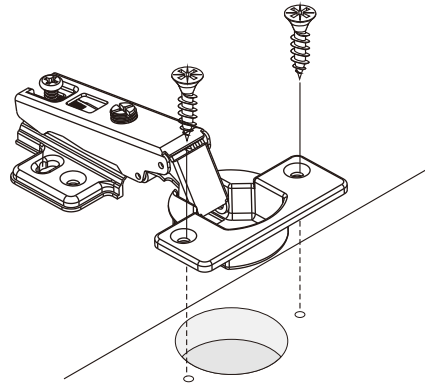

MAXI

Wardrobe 4 DR.

CONNECT SYSTEM

1

3

2

(Connecting bolts)

WHEN FITTING CAMS
 ENSURE STARTING POSITION IS CORRECT
 BEFORE YOU INSERT CONNECTING BOLT
 TURN CLOCKWISE UNTIL SECURE

✓					✗
	↑				
	CORRECT				WRONG

M4x16mm.

i

40mm.

☹️

✗

EQ

😊

✓

M4x16mm.

M4x16mm.

M4x16mm.

M3.5x20mm.

มาตรฐาน การระบุสินค้าที่ต้องยึด Fitting กันสั่น (Safety Fitting) *หมายเหตุ สินค้าที่เป็นชุดเด็ก ใ้ติดตั้ง Fitting กันสั่นทุกตัว*****

■ หมวด ตู้บานเปิด / ตู้บานปิด + ช่องใส่

■ ติดตั้งจากกันสั่นกับตู้สูง (ตั้งแต่ 2 m. ขึ้นไป)

■ หมวด ตู้ลิ้นชัก / ตู้ลิ้นชัก + ช่องใส่ / ตู้ลิ้นชัก + บานเปิด / ตู้ลิ้นชัก + บานสไลด์

■ ติดตั้งจากกันสั่นกับตู้เตี้ย (น้อยกว่า 2 m.)

■ หมวด ตู้บานสไลด์ / ตู้ใส่