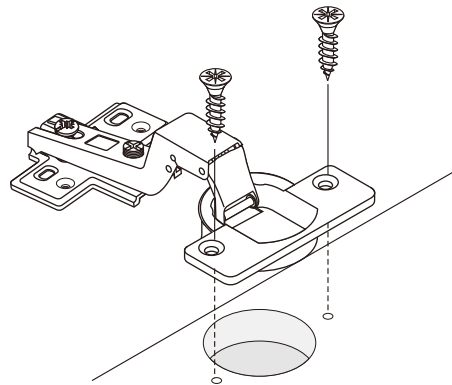

MAXI

Wardrobe 4 DR.

CONNECT SYSTEM

1

3

2

(Connecting bolts)

WHEN FITTING CAMS
 ENSURE STARTING POSITION IS CORRECT
 BEFORE YOU INSERT CONNECTING BOLT
 TURN CLOCKWISE UNTIL SECURE

✓

M4x16mm.

M4x16mm.

M4x16mm.

M3.5x20mm.

มาตรฐาน การระบุสินค้าที่ต้องยึด Fitting กันสั่น (Safety Fitting) *หมายเหตุ สินค้าที่เป็นชุดเด็ก ใ้ติดตั้ง Fitting กันสั่นทุกตัว*****

■ หมวด ตู้บานเปิด / ตู้บานปิด + ช่องใส่

■ ติดตั้งจากกันสั่นกับตู้สูง (ตั้งแต่ 2 m. ขึ้นไป)

■ หมวด ตู้ลิ้นชัก / ตู้ลิ้นชัก + ช่องใส่ / ตู้ลิ้นชัก + บานเปิด / ตู้ลิ้นชัก + บานสไลด์

■ ติดตั้งจากกันสั่นกับตู้เตี้ย (น้อยกว่า 2 m.)

■ หมวด ตู้บานสไลด์ / ตู้ใส่