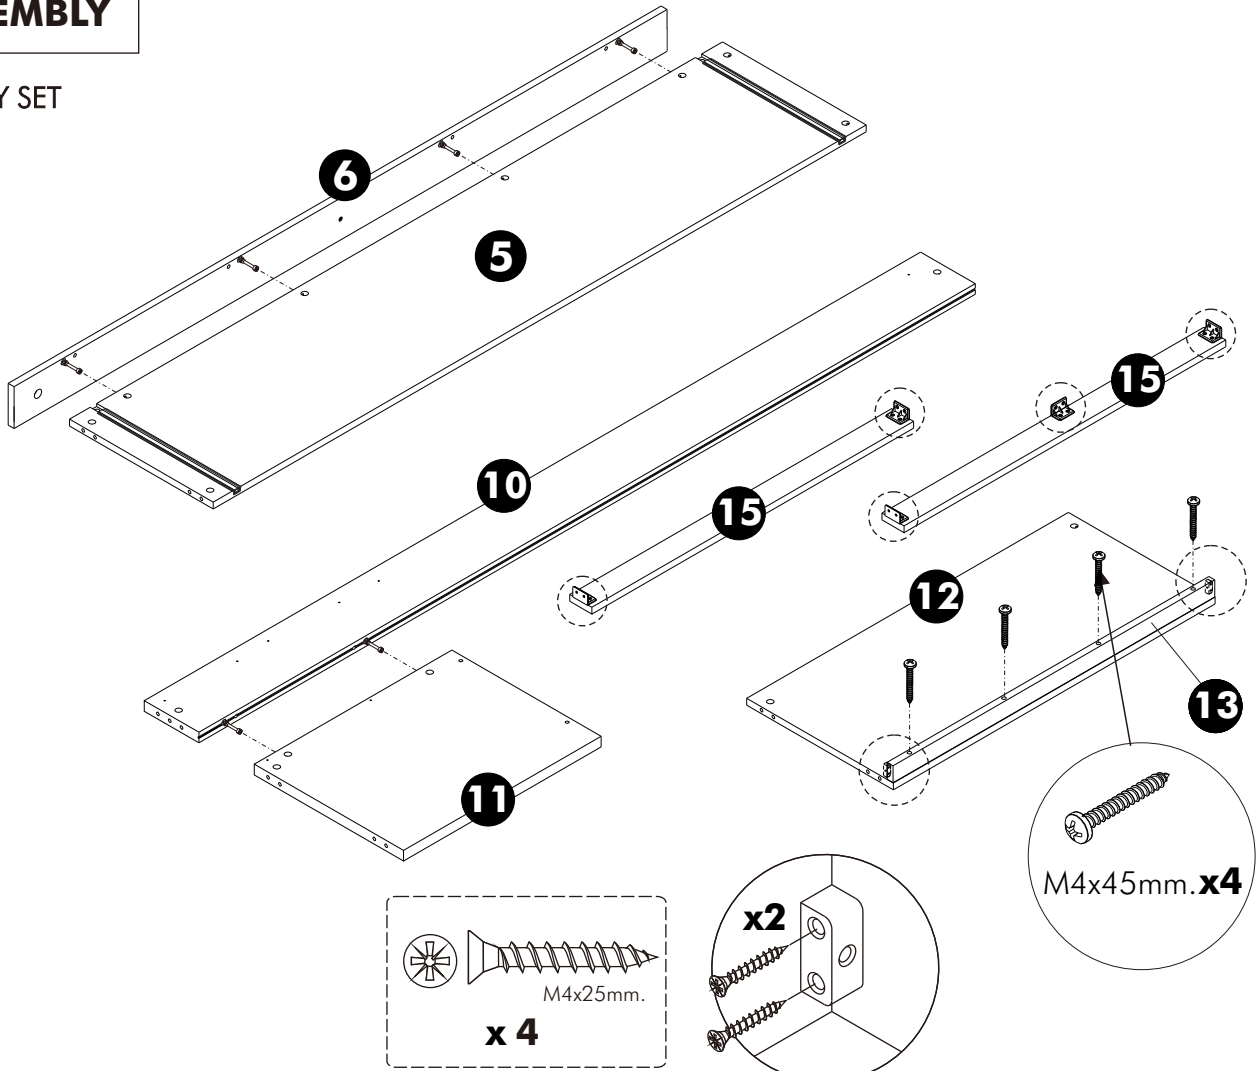

x 8

#6x3/8"

x 6

x 2

-DRAWER SET

x 2

M3.5x13mm.

x 28

M4x40mm.

x 24

M6x23mm.

x 6

ASSEMBLY

-BODY SET

1.

2.

3.

4.

5.

6.

7.

8.

9.

10.