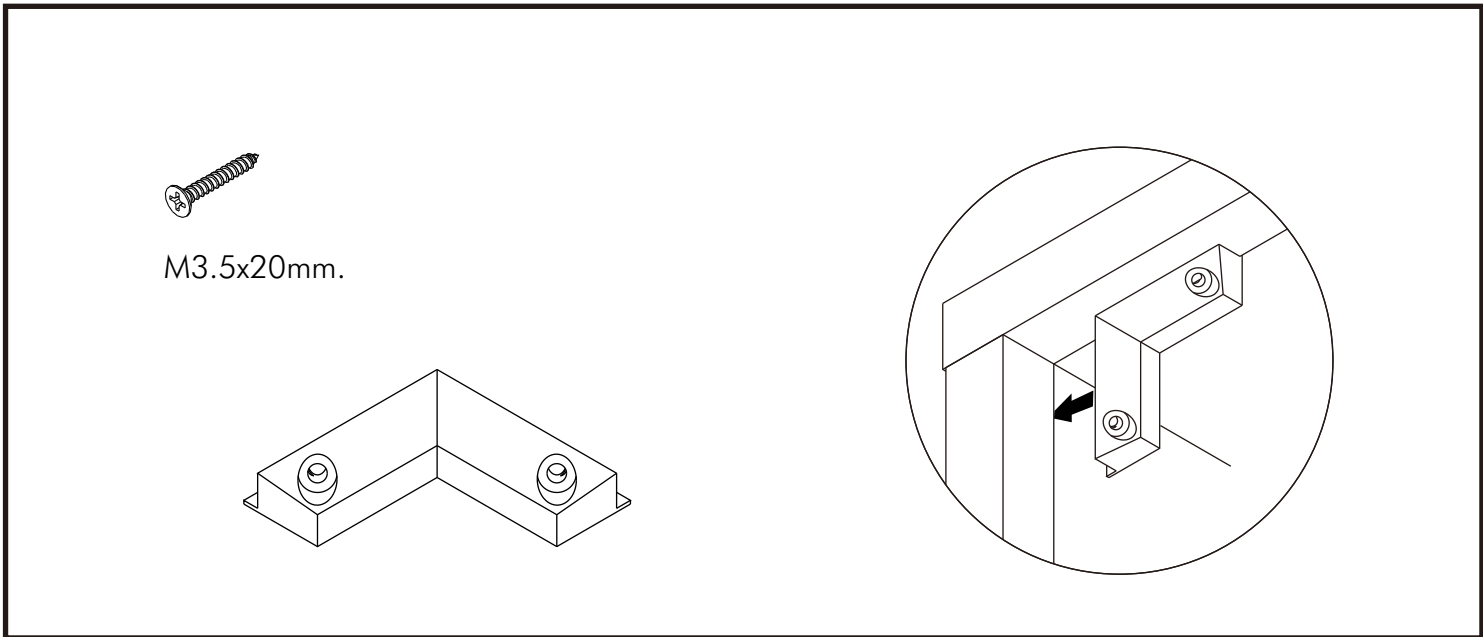

✓

M4x16mm.

M4x16mm.

M4x16mm.

M3.5x20mm.

มาตรฐาน การระบุสินค้าที่ต้องยึด Fitting กันสั่น (Safety Fitting) *หมายเหตุ สินค้าที่เป็นชุดเด็ก ใ้ติดตั้ง Fitting กันสั่นทุกตัว*****

■ หมวด ตู้บานเปิด / ตู้บานปิด + ช่องใส่