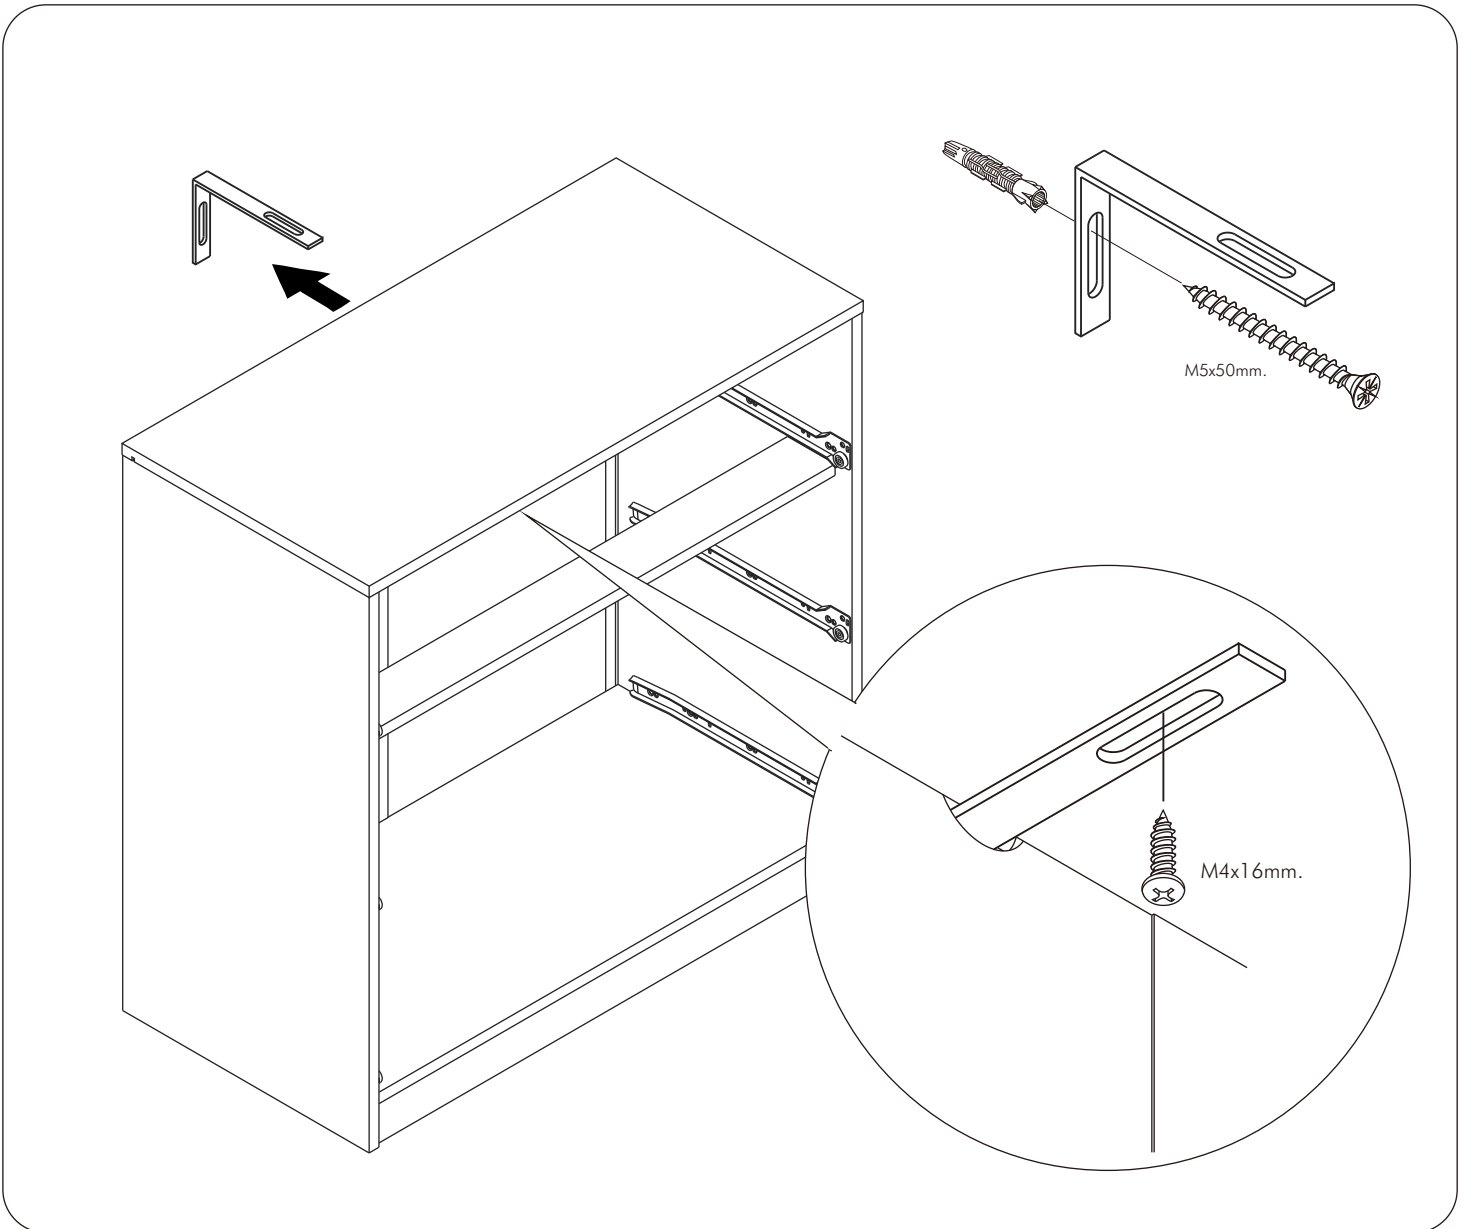

✓

M4x16mm.

M4x16mm.

M4x16mm.

M3.5x20mm.

มาตรฐาน การระบุสินค้าที่ต้องยึด Fitting กันสั่น (Safety Fitting) *หมายเหตุ สินค้าที่เป็นชุดเด็ก ใ้ติดตั้ง Fitting กันสั่นทุกตัว*****

■ หมวด ตู้บานเปิด / ตู้บานปิด + ช่องใส่

■ ติดตั้งจากกันสั่นกับตู้สูง (ตั้งแต่ 2 m. ขึ้นไป)

■ หมวด ตู้ลิ้นชัก / ตู้ลิ้นชัก + ช่องใส่ / ตู้ลิ้นชัก + บานเปิด / ตู้ลิ้นชัก + บานสไลด์

■ ติดตั้งจากกันสั่นกับตู้เตี้ย (น้อยกว่า 2 m.)

■ หมวด ตู้บานสไลด์ / ตู้ใส่