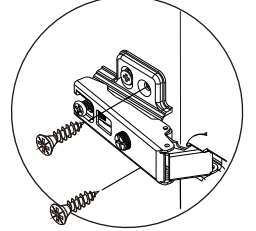

MAXI

Wardrobe 4 DR.

CONNECT SYSTEM

1

3

2

(Connecting bolts)

WHEN FITTING CAMS
 ENSURE STARTING POSITION IS CORRECT
 BEFORE YOU INSERT CONNECTING BOLT
 TURN CLOCKWISE UNTIL SECURE

✓					✗
	↑				
	CORRECT				WRONG

M4x16mm.

i

40mm.

☹️

✗

EQ

😊

✓

M4x16mm.

M4x16mm.

M4x16mm.

M3.5x20mm.

มาตรฐาน การระบุสินค้าที่ต้องยึด Fitting กันสั่น (Safety Fitting) *หมายเหตุ สินค้าที่เป็นชุดเด็ก ใ้ติดตั้ง Fitting กันสั่นทุกตัว*****

■ หมวด ตู้บานเปิด / ตู้บานปิด + ช่องใส่

■ ติดตั้งจากกันสั่นกับตู้สูง (ตั้งแต่ 2 m. ขึ้นไป)

■ หมวด ตู้ลิ้นชัก / ตู้ลิ้นชัก + ช่องใส่ / ตู้ลิ้นชัก + บานเปิด / ตู้ลิ้นชัก + บานสไลด์

■ ติดตั้งจากกันสั่นกับตู้เตี้ย (น้อยกว่า 2 m.)

■ หมวด ตู้บานสไลด์ / ตู้ใส่