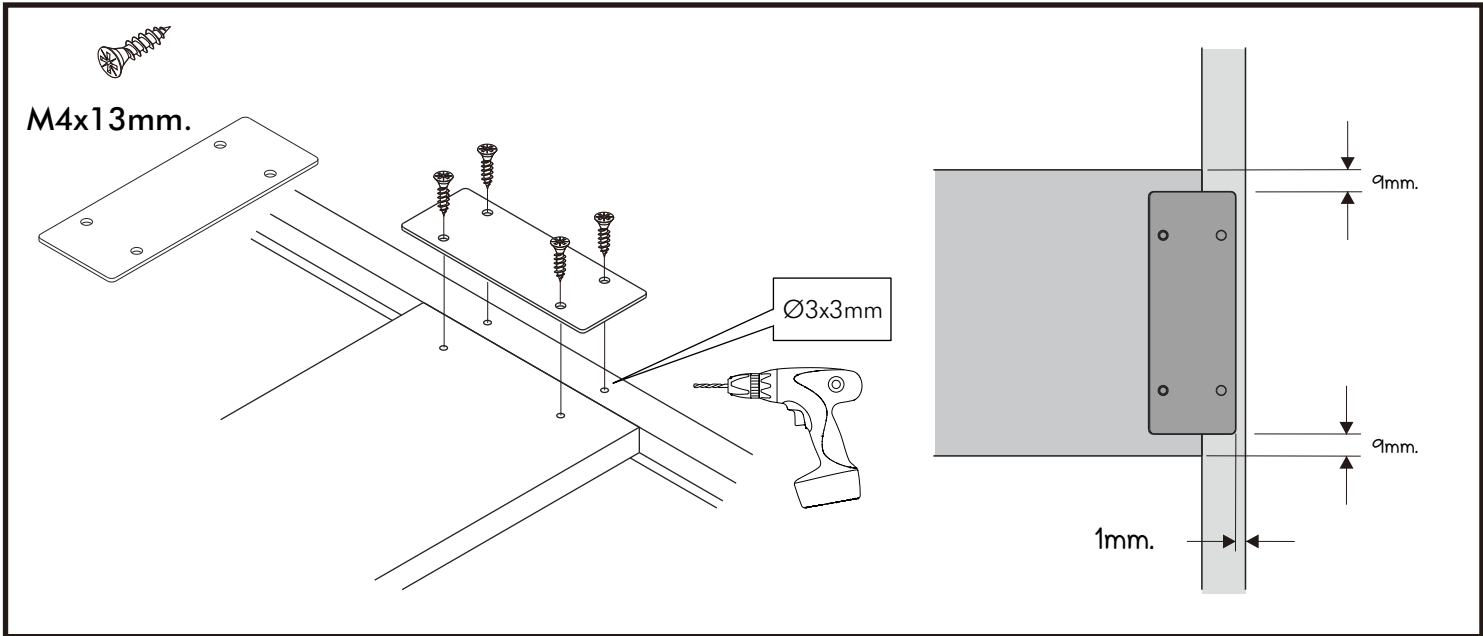

✓

M4x16mm.

M4x16mm.

M4x16mm.

M3.5x20mm.

มาตรฐาน การระบุสินค้าที่ต้องยึด Fitting กันสั่น (Safety Fitting) *หมายเหตุ สินค้าที่เป็นชุดเด็ก ใ้ติดตั้ง Fitting กันสั่นทุกตัว*****

■ หมวด ตู้บานเปิด / ตู้บานปิด + ช่องใส่

■ ติดตั้งจากกันสั่นกับตู้สูง (ตั้งแต่ 2 m. ขึ้นไป)

■ หมวด ตู้ลิ้นชัก / ตู้ลิ้นชัก + ช่องใส่ / ตู้ลิ้นชัก + บานเปิด / ตู้ลิ้นชัก + บานสไลด์

■ ติดตั้งจากกันสั่นกับตู้เตี้ย (น้อยกว่า 2 m.)

■ หมวด ตู้บานสไลด์ / ตู้ใส่

HARDWARE

-BODY SET

x 30

16mm.

x 30

#8x35

x 32

x 2