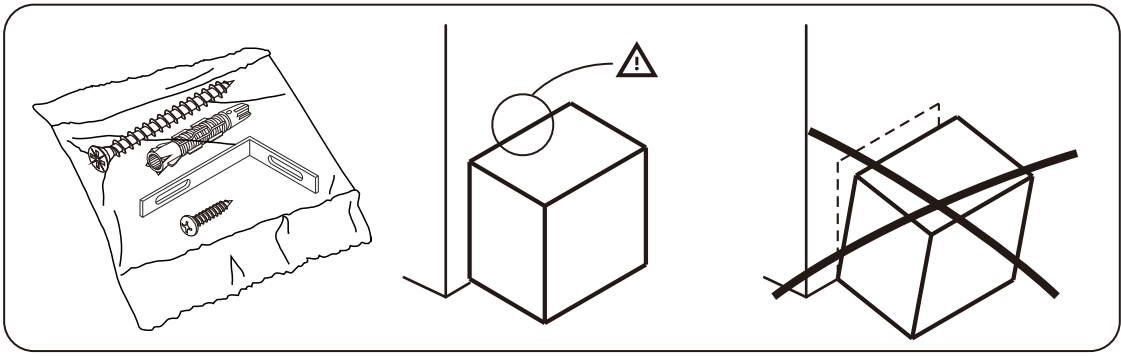

✓

M4x16mm.

M4x16mm.

M4x16mm.

M3.5x20mm.

มาตรฐาน การระบุสินค้าที่ต้องยึด Fitting กันสั่น (Safety Fitting) *หมายเหตุ สินค้าที่เป็นชุดเด็ก ใ้ติดตั้ง Fitting กันสั่นทุกตัว*****

■ หมวด ตู้บานเปิด / ตู้บานปิด + ช่องใส่

■ ติดตั้งจากกันสั่นกับตู้สูง (ตั้งแต่ 2 m. ขึ้นไป)

■ หมวด ตู้ลิ้นชัก / ตู้ลิ้นชัก + ช่องใส่ / ตู้ลิ้นชัก + บานเปิด / ตู้ลิ้นชัก + บานสไลด์

■ ติดตั้งจากกันสั่นกับตู้เตี้ย (น้อยกว่า 2 m.)

■ หมวด ตู้บานสไลด์ / ตู้ใส่