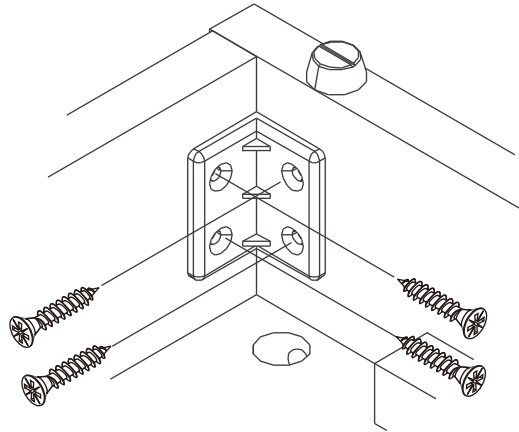

BLANC

SHOW CABINET 50CM.

TYPE:LEFT

TYPE:RIGHT

CONNECT SYSTEM

M4x16mm.

#5x5/8"

#5x1/2"

มาตรฐาน การระบุสินค้าที่ต้องยึด Fitting กันล้ม (Safety Fitting) ***หมายเหตุ เป็นชุดเด็ก ไม้ชุดตั้ง Fitting กันล้มทุกตัว***

ยึดติดจากกันล้มกับตู้สูง (ตั้งได้ 2 m. ขึ้นไป)

■ หมวด ตู้บานเปิด / ตู้บานปิด + ช่องใส่

ยึดตั้งบนผนัง

ยึดตั้งลอยหลบนิ้ว

ความสูงตั้งได้ 1200 ขึ้นไป สลักไม้กัน 300 ความสูงตั้งได้ 1600 ขึ้นไป สลักไม้กัน 400 ความสูงตั้งได้ 1600 ขึ้นไป สลักไม้กัน 500 ความสูงตั้งได้ 1600 ขึ้นไป สลักไม้กัน 600

■ หมวด ตู้ลิ้นชัก / ตู้ลิ้นชัก + ช่องใส่ / ตู้ลิ้นชัก + บานเปิด / ตู้ลิ้นชัก + บานใส่