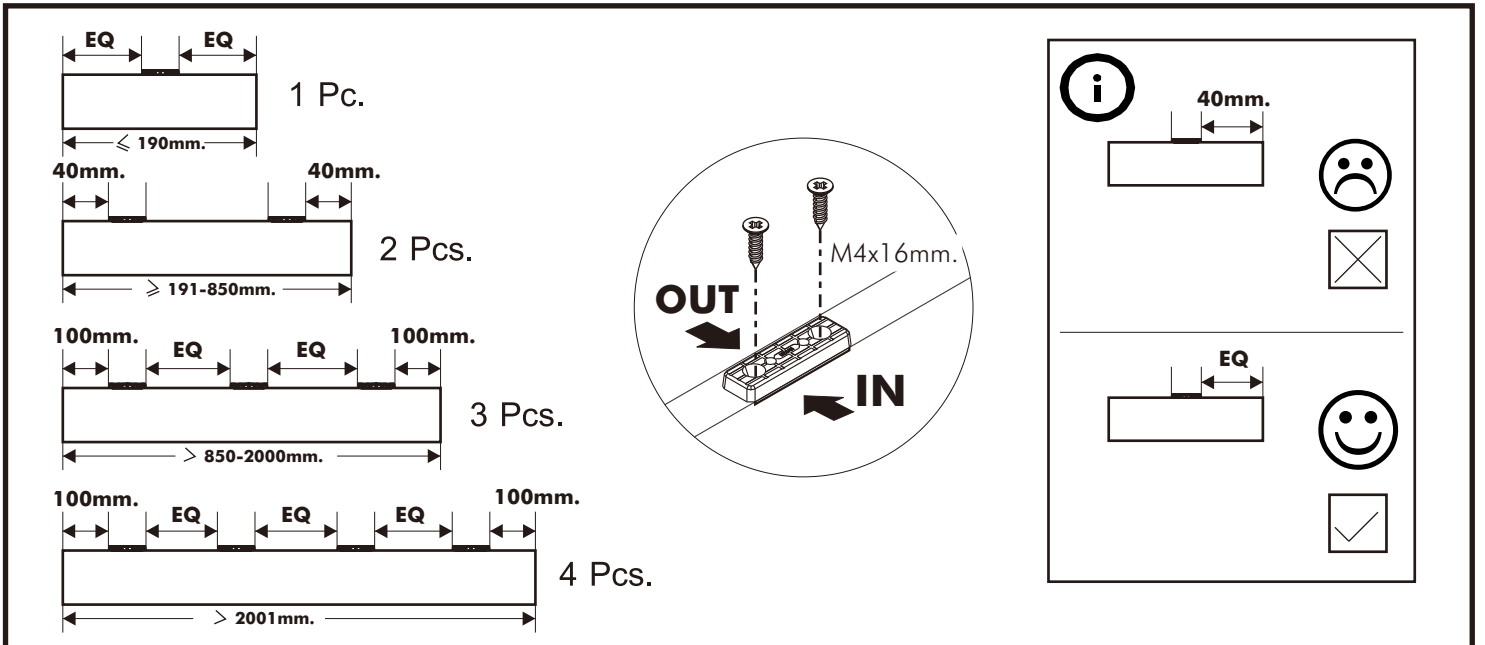

BLANC

SHOW CABINET 50CM.

TYPE:LEFT

TYPE:RIGHT

CONNECT SYSTEM

M4x16mm.

#5x5/8"

#5x1/2"

มาตรฐาน การระบุสินค้าที่ต้องยึด Fitting กันล้ม (Safety Fitting) ***หมายเหตุ เป็นชุดเด็ก ไม้ชุดตั้ง Fitting กันล้มทุกตัว***

ยึดติดจากกันล้มกับตู้สูง (ตั้งได้ 2 m. ขึ้นไป)

■ หมวด ตู้บานเปิด / ตู้บานปิด + ช่องใส่

x 12

x 3

x 4

x 1

-DOOR SET

x 2

x 4/8

x 36

x 1

x 1

x 2

-LAMP SET

x 8/8

5x3/4" mm.

x 1

x 1