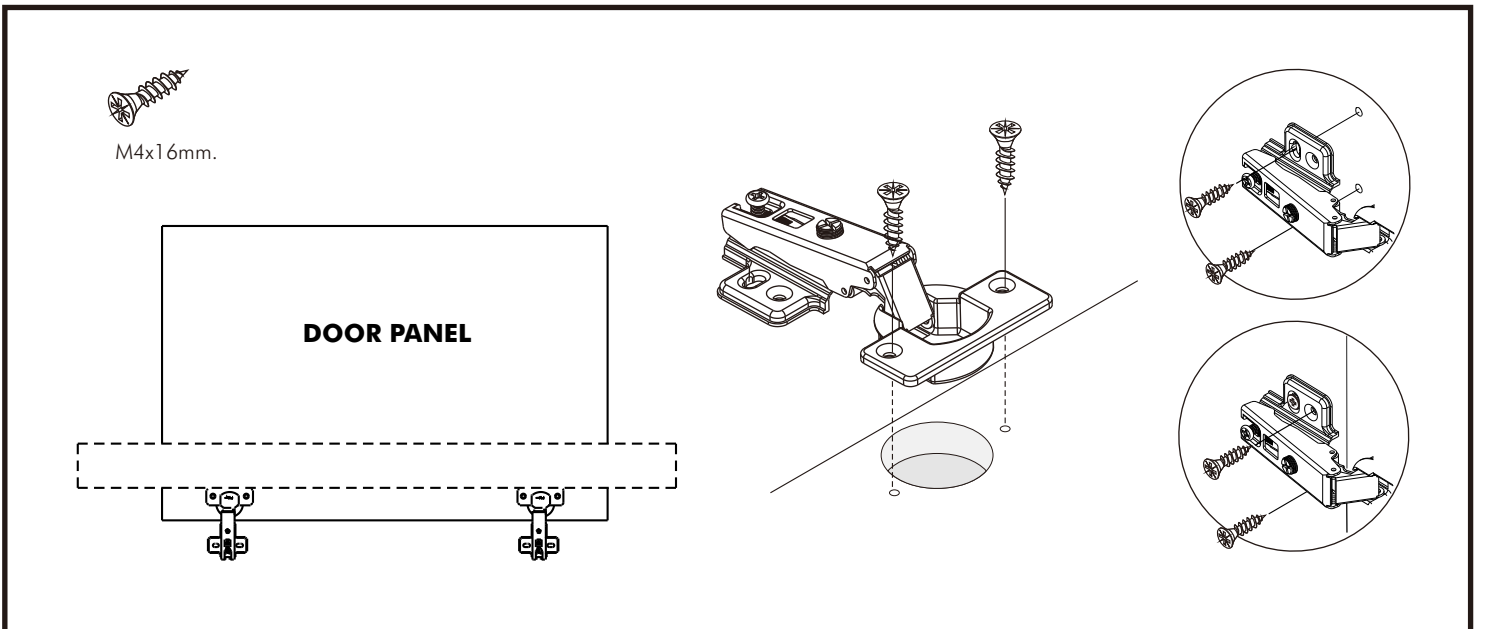

CONNECT SYSTEM