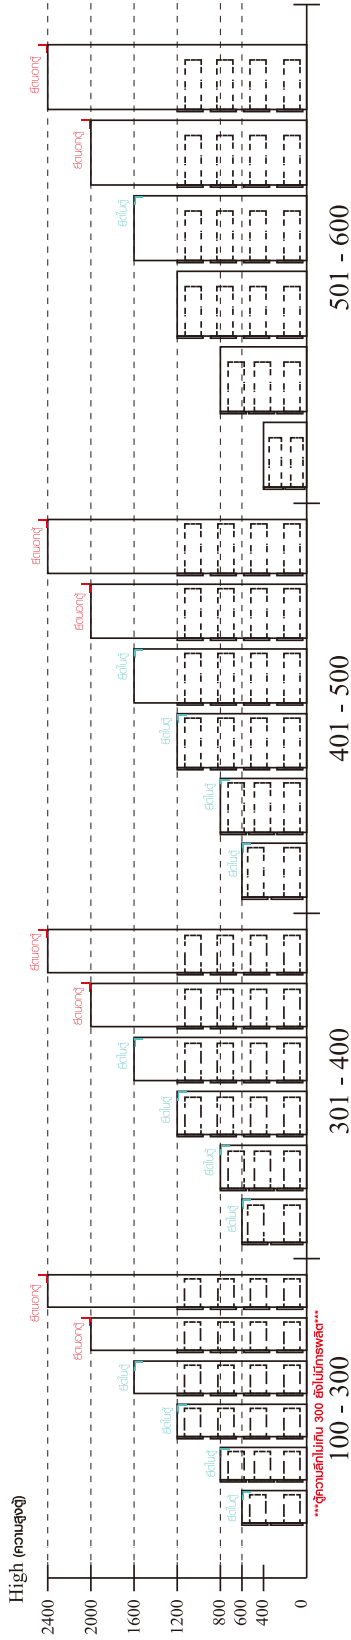

BLANC

SHOW CABINET 50CM.

TYPE:LEFT

TYPE:RIGHT

CONNECT SYSTEM

M4x16mm.

#5x5/8"

#5x1/2"

มาตรฐาน การระบุสินค้าที่ต้องยึด Fitting กันล้ม (Safety Fitting) ***หมายเหตุ เป็นชุดเด็ก ไม้ชุดตั้ง Fitting กันล้มทุกตัว***

ยึดติดจากกันล้มกับตู้สูง (ตั้งได้ 2 m. ขึ้นไป)

■ หมวด ตู้บานเปิด / ตู้บานปิด + ช่องใส่

ยึดตั้งบนผนัง

ยึดตั้งลอยหลบนิ้ว

ความสูงตั้งได้ 1200 ขึ้นไป สลักไม้กัน 300 ความสูงตั้งได้ 1600 ขึ้นไป สลักไม้กัน 400 ความสูงตั้งได้ 1600 ขึ้นไป สลักไม้กัน 500 ความสูงตั้งได้ 1600 ขึ้นไป สลักไม้กัน 600

■ หมวด ตู้ลิ้นชัก / ตู้ลิ้นชัก + ช่องใส่ / ตู้ลิ้นชัก + บานเปิด / ตู้ลิ้นชัก + บานใส่

x 12

x 3

x 4

x 1

-DOOR SET

x 2

x 4/8

x 36