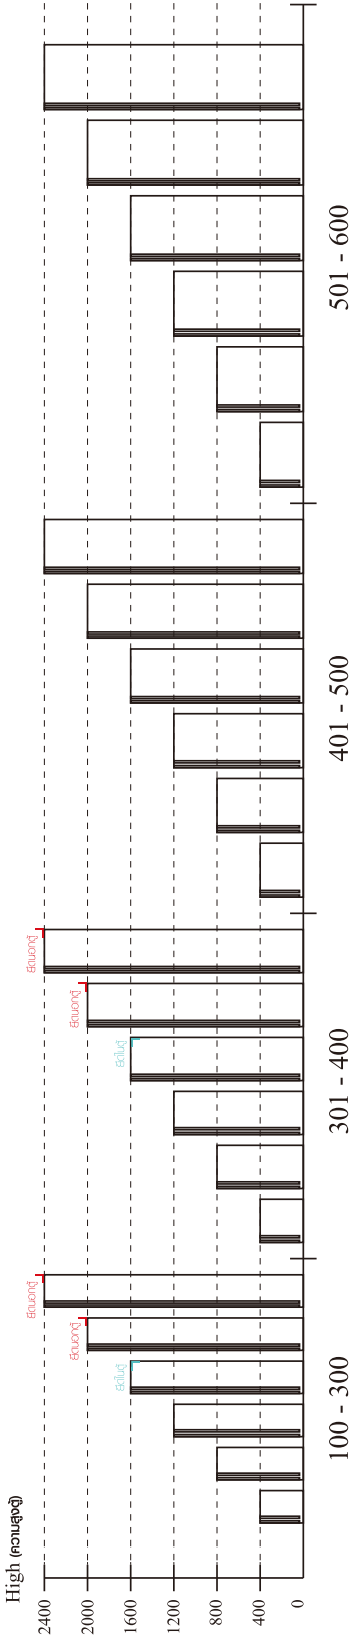

BLANC

SHOW CABINET 50CM.

TYPE:LEFT

TYPE:RIGHT

CONNECT SYSTEM

M4x16mm.

#5x5/8"

#5x1/2"

ยึดตั้งบนผนัง

ยึดตั้งลอยหลบนิ้ว

ความสูงตั้งได้ 1200 ขึ้นไป สลักไม้กัน 300 ความสูงตั้งได้ 1600 ขึ้นไป สลักไม้กัน 400 ความสูงตั้งได้ 1600 ขึ้นไป สลักไม้กัน 500 ความสูงตั้งได้ 1600 ขึ้นไป สลักไม้กัน 600

■ หมวด ตู้ลิ้นชัก / ตู้ลิ้นชัก + ช่องใส่ / ตู้ลิ้นชัก + บานเปิด / ตู้ลิ้นชัก + บานใส่

ยึดตั้งบนผนัง

ยึดตั้งลอยหลบนิ้ว

ความสูงตั้งได้ 600 ขึ้นไป สลักไม้กัน 300 ความสูงตั้งได้ 600 ขึ้นไป สลักไม้กัน 400 ความสูงตั้งได้ 600 ขึ้นไป สลักไม้กัน 500 ความสูงตั้งได้ 1600 ขึ้นไป สลักไม้กัน 600

■ หมวด ตู้บานใส่ / ตู้ใส่

x 12

x 3

x 4

x 1

-DOOR SET

x 2

x 4/8

x 36