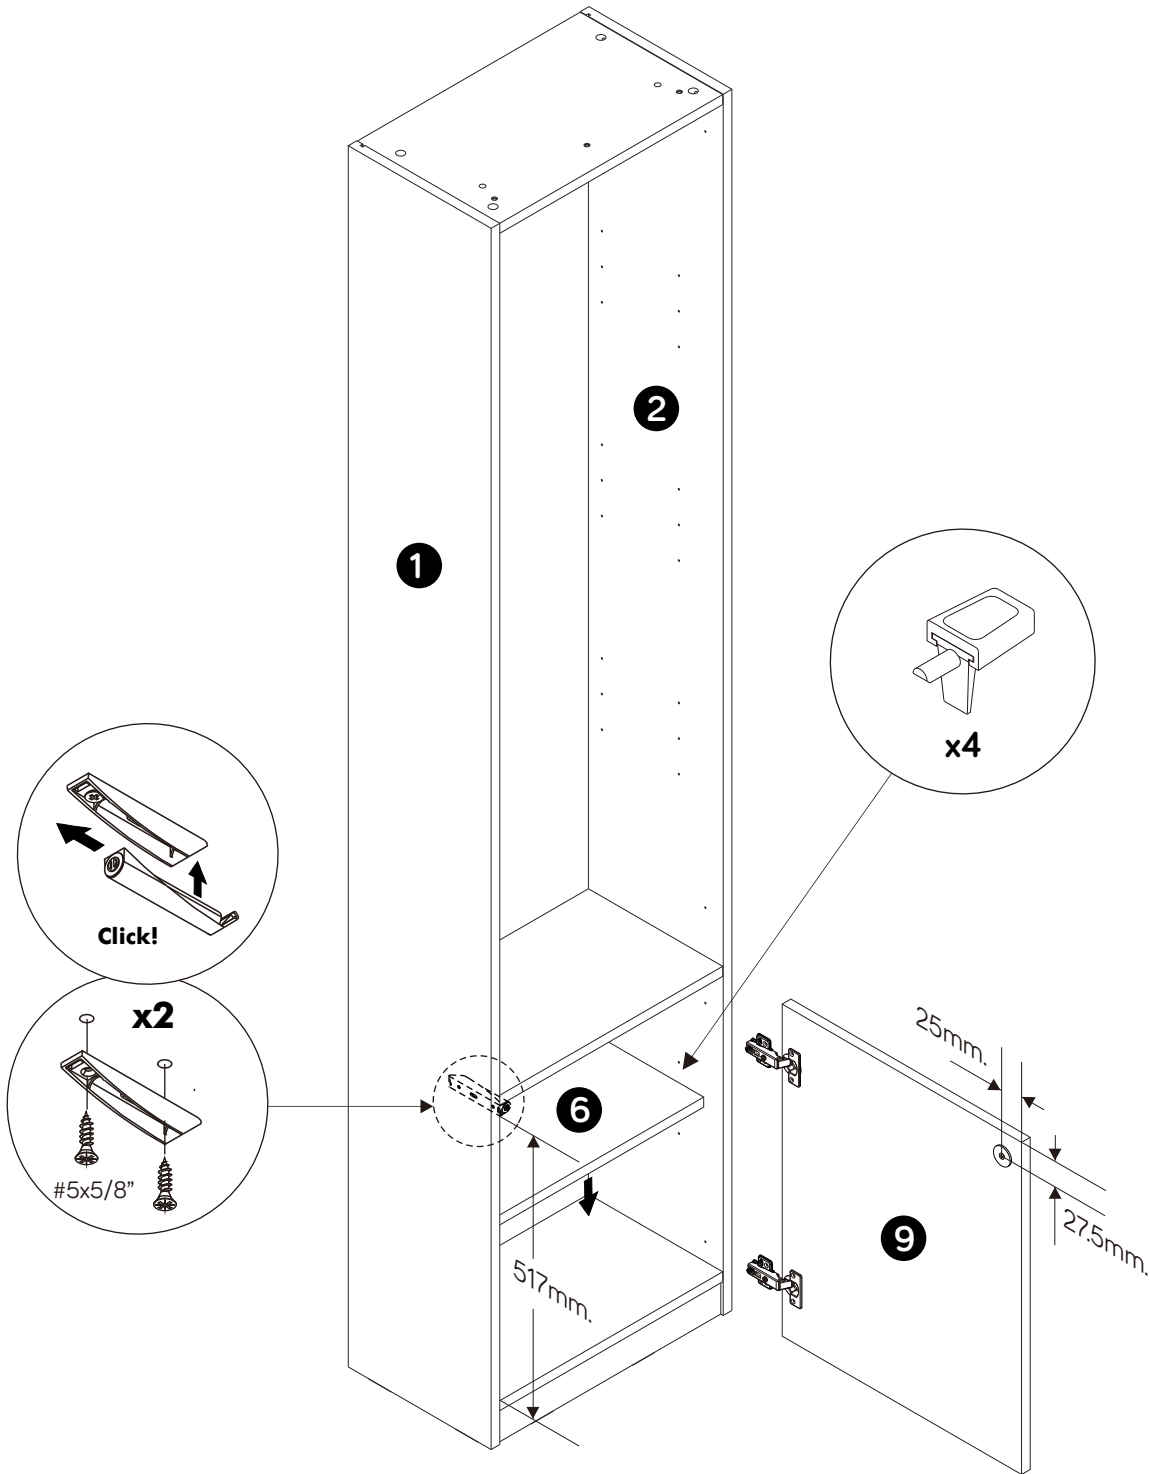

มาตรฐาน การระบุสินค้าที่ต้องยึด Fitting กันล้ม (Safety Fitting) ***หมายเหตุ เป็นชุดเด็ก ไม้ชุดตั้ง Fitting กันล้มทุกตัว***

ยึดติดจากกันล้มกับตู้สูง (ตั้งได้ 2 m. ขึ้นไป)

■ หมวด ตู้บานเปิด / ตู้บานปิด + ช่องใส่

x 1

x 1

x 2

-LAMP SET

x 8/8

5x3/4" mm.

x 1

x 1

x 1

x 1

x 1

M3.5x16

x 2

x 1

ASSEMBLY

-BODY SET

1.

2.

3.

ASSEMBLY

-DOOR SET

1.

TYPE:LEFT

2.