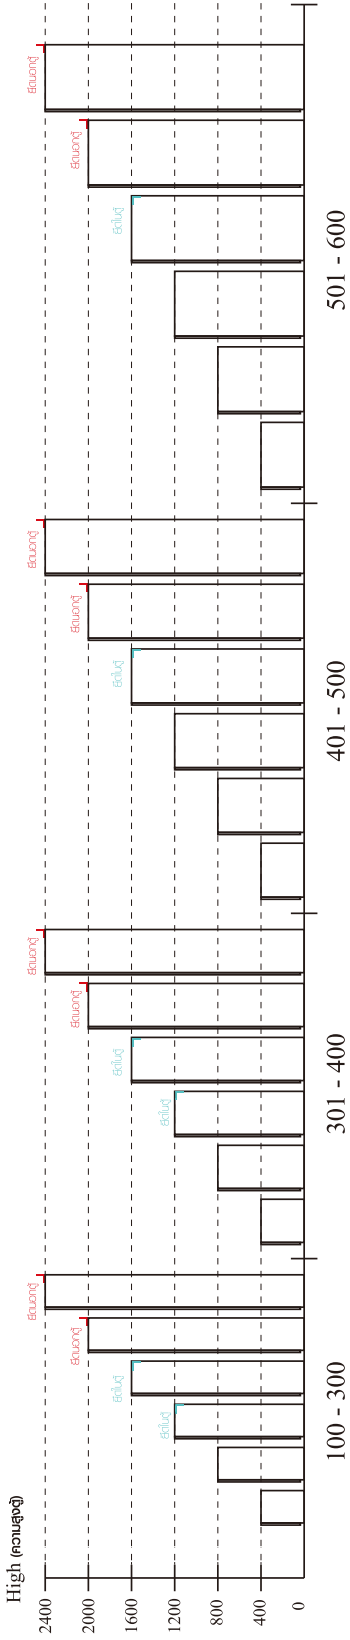

BLANC

SHOW CABINET 50CM.

TYPE:LEFT

TYPE:RIGHT

CONNECT SYSTEM

M4x16mm.

#5x5/8"

#5x1/2"

ยึดตั้งบนผนัง

ยึดตั้งลอยหลบนิ้ว

ความสูงตั้งได้ 1200 ขึ้นไป สลักไม้กัน 300 ความสูงตั้งได้ 1600 ขึ้นไป สลักไม้กัน 400 ความสูงตั้งได้ 1600 ขึ้นไป สลักไม้กัน 500 ความสูงตั้งได้ 1600 ขึ้นไป สลักไม้กัน 600

■ หมวด ตู้ลิ้นชัก / ตู้ลิ้นชัก + ช่องใส่ / ตู้ลิ้นชัก + บานเปิด / ตู้ลิ้นชัก + บานใส่

x 2

x 8

x 8

x 1

x 1

x 40

x 1

x 2

x 12

x 3

x 4

x 1

-DOOR SET

x 2

x 4/8

x 36