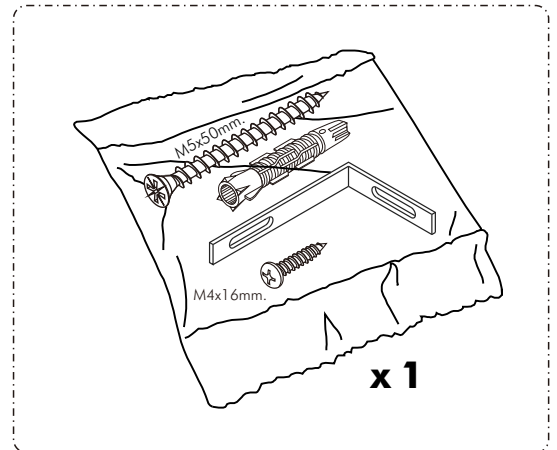

HARDWARE

-BODY SET

x 8

x 8

x 12

x 16

x 8

x 2

x 8

x 8

x 1

x 1

x 40

x 1

x 2

x 12

x 3

x 4

x 1

-DOOR SET

x 2

x 4/8

x 36

x 1

x 1

x 2