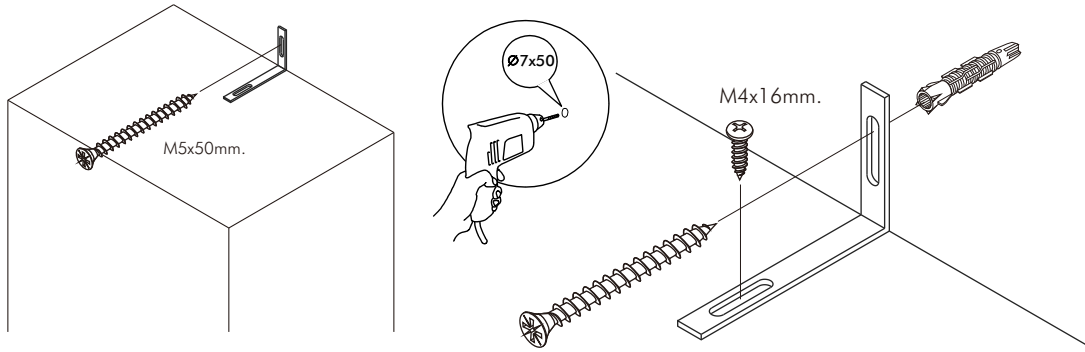

BLANC

SHOW CABINET 50CM.

TYPE:LEFT

TYPE:RIGHT

CONNECT SYSTEM

M4x16mm.

#5x5/8"

#5x1/2"

มาตรฐาน การระบุสินค้าที่ต้องยึด Fitting กันล้ม (Safety Fitting) ***หมายเหตุ เป็นชุดเด็ก ไม้ชุดตั้ง Fitting กันล้มทุกตัว***

ยึดติดจากกันล้มกับตู้สูง (ตั้งได้ 2 m. ขึ้นไป)

■ หมวด ตู้บานเปิด / ตู้บานปิด + ช่องใส่

x 1

x 1

x 2

-LAMP SET

x 8/8

5x3/4" mm.

x 1

x 1