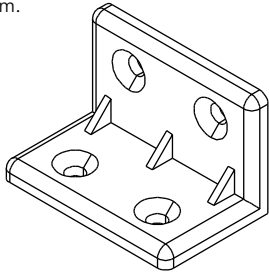

BLANC

SHOW CABINET 50CM.

TYPE:LEFT

TYPE:RIGHT

CONNECT SYSTEM

M4x16mm.

#5x5/8"

#5x1/2"

มาตรฐาน การระบุสินค้าที่ต้องยึด Fitting กันล้ม (Safety Fitting) ***หมายเหตุ เป็นชุดเด็ก ไม้ชุดตั้ง Fitting กันล้มทุกตัว***

ยึดติดจากกันล้มกับตู้สูง (ตั้งได้ 2 m. ขึ้นไป)

■ หมวด ตู้บานเปิด / ตู้บานปิด + ช่องใส่

ยึดตั้งบนผนัง

ยึดตั้งลอยหลบนิ้ว

ความสูงตั้งได้ 1200 ขึ้นไป สลักไม้กัน 300 ความสูงตั้งได้ 1600 ขึ้นไป สลักไม้กัน 400 ความสูงตั้งได้ 1600 ขึ้นไป สลักไม้กัน 500 ความสูงตั้งได้ 1600 ขึ้นไป สลักไม้กัน 600

■ หมวด ตู้ลิ้นชัก / ตู้ลิ้นชัก + ช่องใส่ / ตู้ลิ้นชัก + บานเปิด / ตู้ลิ้นชัก + บานใส่

x 1

x 1

x 2

-LAMP SET

x 8/8

5x3/4" mm.

x 1

x 1