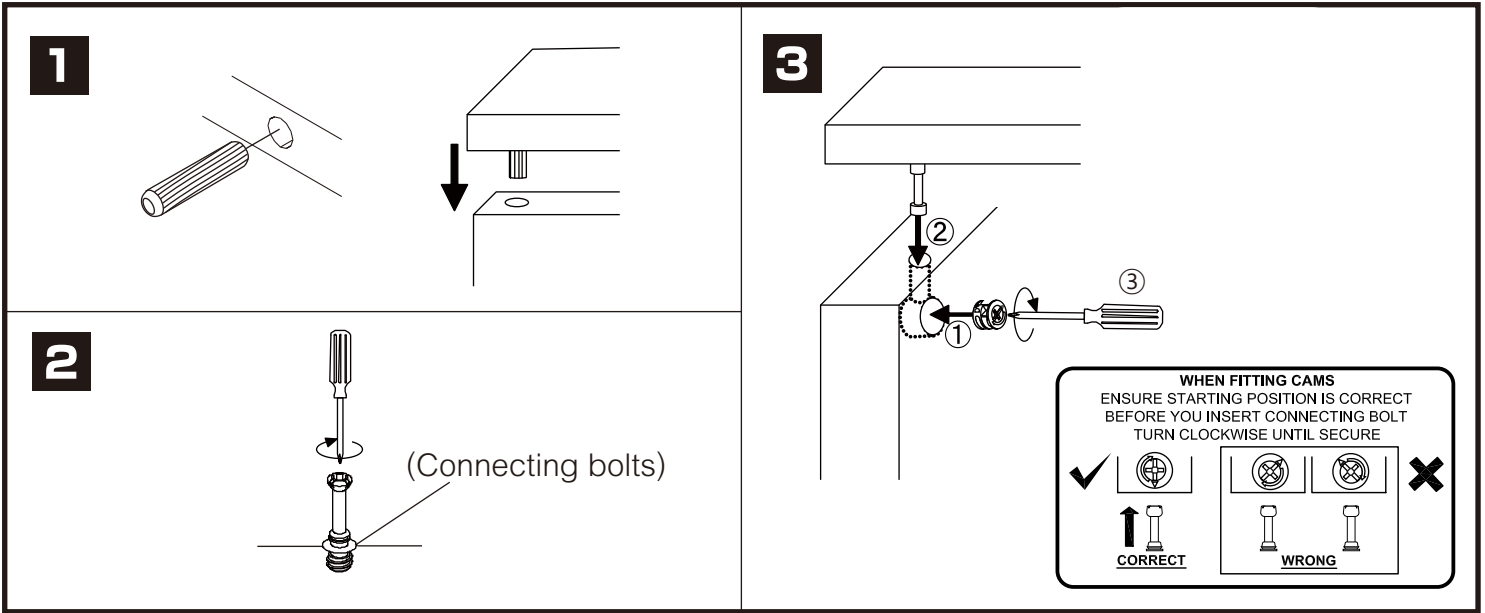

CONNECT SYSTEM