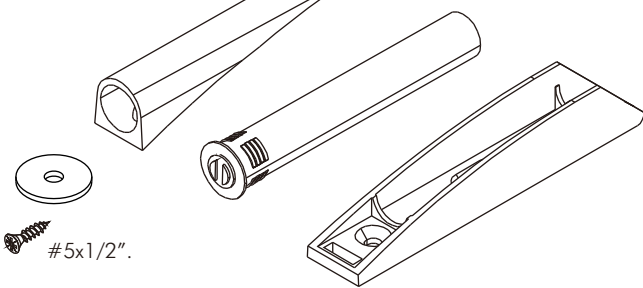

BLANC

SHOW CABINET 50CM.

TYPE:LEFT

TYPE:RIGHT

CONNECT SYSTEM

M4x16mm.

#5x5/8"

#5x1/2"

มาตรฐาน การระบุสินค้าที่ต้องยึด Fitting กันล้ม (Safety Fitting) ***หมายเหตุ เป็นชุดเด็ก ไม้ชุดตั้ง Fitting กันล้มทุกตัว***

ยึดติดจากกันล้มกับตู้สูง (ตั้งได้ 2 m. ขึ้นไป)

■ หมวด ตู้บานเปิด / ตู้บานปิด + ช่องใส่

ยึดตั้งบนผนัง

ยึดตั้งลอยหลบนิ้ว

ความสูงตั้งได้ 1200 ขึ้นไป สลักไม้กัน 300 ความสูงตั้งได้ 1600 ขึ้นไป สลักไม้กัน 400 ความสูงตั้งได้ 1600 ขึ้นไป สลักไม้กัน 500 ความสูงตั้งได้ 1600 ขึ้นไป สลักไม้กัน 600

■ หมวด ตู้ลิ้นชัก / ตู้ลิ้นชัก + ช่องใส่ / ตู้ลิ้นชัก + บานเปิด / ตู้ลิ้นชัก + บานใส่