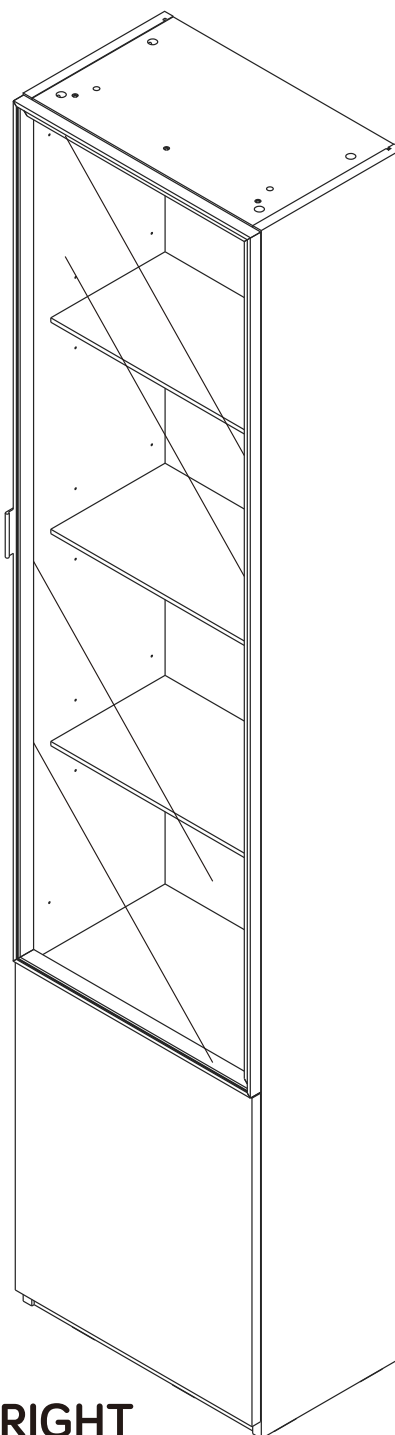

BLANC

SHOW CABINET 50CM.

TYPE:LEFT

TYPE:RIGHT

CONNECT SYSTEM

M4x16mm.

#5x5/8"

#5x1/2"

มาตรฐาน การระบุสินค้าที่ต้องยึด Fitting กันล้ม (Safety Fitting) ***หมายเหตุ เป็นชุดเด็ก ไม้ชุดตั้ง Fitting กันล้มทุกตัว***

ยึดติดจากกันล้มกับตู้สูง (ตั้งได้ 2 m. ขึ้นไป)

■ หมวด ตู้บานเปิด / ตู้บานปิด + ช่องใส่

ยึดตั้งบนผนัง

ยึดตั้งลอยหลบนิ้ว

ความสูงตั้งได้ 1200 ขึ้นไป สลักไม้กัน 300 ความสูงตั้งได้ 1600 ขึ้นไป สลักไม้กัน 400 ความสูงตั้งได้ 1600 ขึ้นไป สลักไม้กัน 500 ความสูงตั้งได้ 1600 ขึ้นไป สลักไม้กัน 600

■ หมวด ตู้ลิ้นชัก / ตู้ลิ้นชัก + ช่องใส่ / ตู้ลิ้นชัก + บานเปิด / ตู้ลิ้นชัก + บานใส่

x 12

x 3

x 4

x 1

-DOOR SET

x 2

x 4/8

x 36