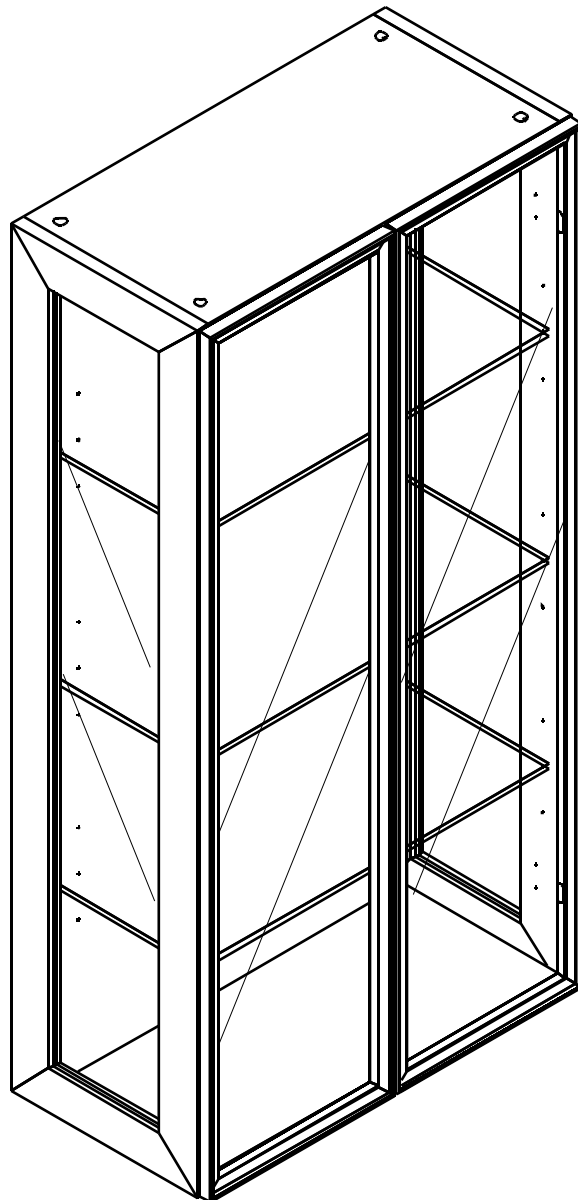

# ITALIVING

**Hanginglight box W60H120**

**x 12**

#19mm.

**x 8**

**x 4**

**x 2**

**x 2**

**x 2**

#5x5/8"