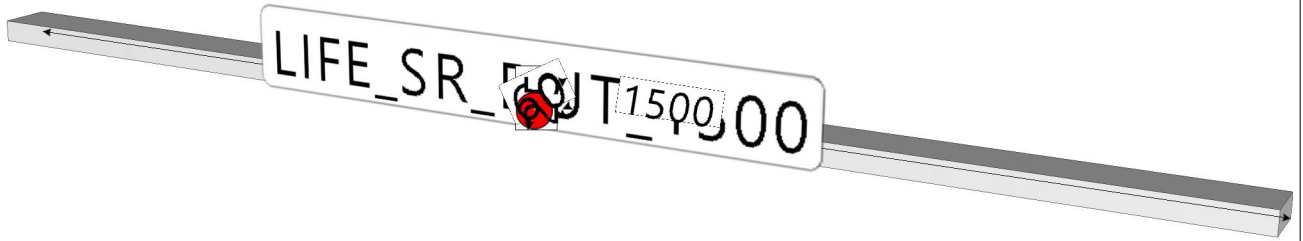

Model	LIFE_SR_DUT_1500		
Creator	YUTHAPONG	.BCP Name	INDEX_C3D_KITCHEN2
Reviewer		Order	F000736
Approves		Date	08/03/2021

LIFE_SR_DUT_1500-1500X60X25

Colour

20.07=ML AE9V (MATT)

Edge

01.47=1MM WHITE

R&D REVIEW	
<input type="checkbox"/>	DWG.Customer
<input type="checkbox"/>	Work Report
<input type="checkbox"/>	Function
<input type="checkbox"/>	สินค้าตรงตัวอย่าง
ผู้ทบทวน _____	

Model	LIFE_SR_DUT_1500		
Creator	YUTHAPONG	.BCP Name	INDEX_C3D_KITCHEN2
Reviewer		Order	F000736
Approves		Date	08/03/2021

No.	Article No.	Description	Mat	Dimension	Cutting Size	Typepology	Skin
0	LIFE_SR_DUT_1500			1500x25x60			
	LIFE_SR_DUT_1500-0-100	UNDER TOP	PB-ST	25x60x1500	25X58X1500;L2:W0	623000 _STR=20.07 _EDG=WHITE-1	2