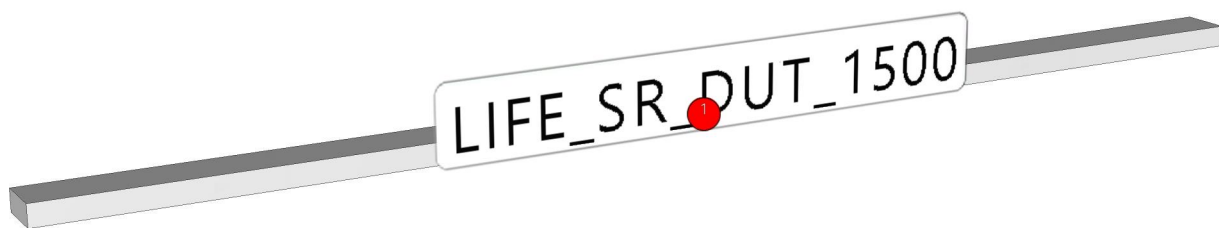

Model	LIFE_SR_DUT_1500		
Creator	YUTHAPONG	.BCP Name	INDEX_C3D_KITCHEN2
Reviewer		Order	F000736
Approves		Date	08/03/2021

LIFE_SR_DUT_1500-1500X60X25

Colour

20.07=ML AE9V (MATT)

Edge

01.47=1MM WHITE

R&D REVIEW	
<input type="checkbox"/>	DWG.Customer
<input type="checkbox"/>	Work Report
<input type="checkbox"/>	Function
<input type="checkbox"/>	สินค้าตรงตัวอย่าง
ผู้ทบทวน _____	

Model	LIFE_SR_DUT_1500		
Creator	YUTHAPONG	.BCP Name	INDEX_C3D_KITCHEN2
Reviewer		Order	F000736
Approves		Date	08/03/2021

No.	Article No.	Description	Mat	Dimension	Cutting Size	Typepology	Skin
0	LIFE_SR_DUT_1500			1500x25x60			
	LIFE_SR_DUT_1500-0-100	UNDER TOP	PB-ST	25x60x1500	25X58X1500;L2:W0	623000 _STR=20.07 _EDG=WHITE-1	2