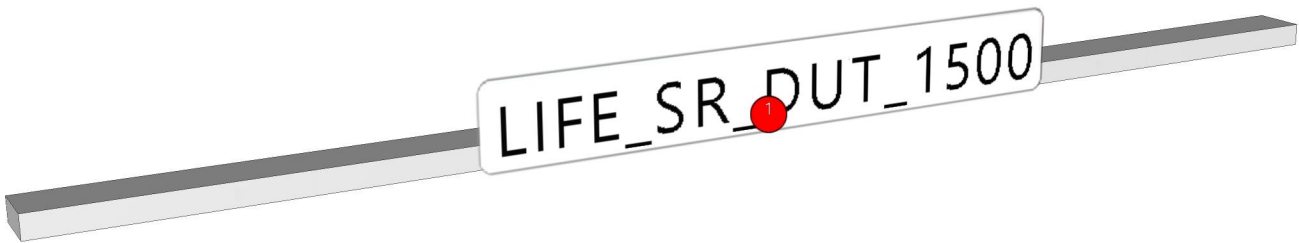

Model	LIFE_SR_DUT_1500		
Creator	YUTHAPONG	.BCP Name	INDEX_C3D_KITCHEN2
Reviewer		Order	F000736
Approves		Date	08/03/2021

LIFE_SR_DUT_1500-1500X60X25

Colour

20.07=ML AE9V (MATT)

Edge

01.47=1MM WHITE

R&D REVIEW	
<input type="checkbox"/>	DWG.Customer
<input type="checkbox"/>	Work Report
<input type="checkbox"/>	Function
<input type="checkbox"/>	สินค้าตรงตัวอย่าง
ผู้ทบทวน _____	

Model	LIFE_SR_DUT_1500		
Creator	YUTHAPONG	.BCP Name	INDEX_C3D_KITCHEN2
Reviewer		Order	F000736
Approves		Date	08/03/2021

No.	Article No.	Description	Mat	Dimension	Cutting Size	Typepology	Skin
0	LIFE_SR_DUT_1500			1500x25x60			
	LIFE_SR_DUT_1500-0-100	UNDER TOP	PB-ST	25x60x1500	25X58X1500;L2:W0	623000 _STR=20.07 _EDG=WHITE-1	2