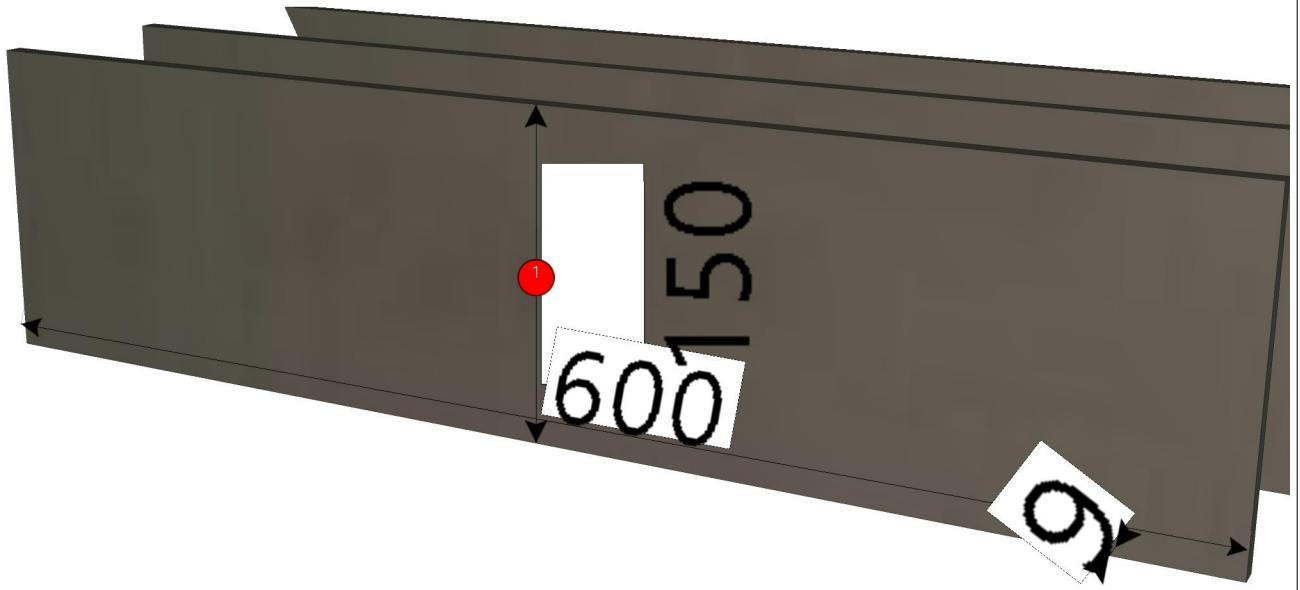

Model	LIFE_SR_PLINT600		
Creator	YUTHAPONG	.BCP Name	INDEX_C3D_KITCHEN2
Reviewer		Order	F000586
Approves		Date	19/02/2021

LIFE_SR_PLINT600-600X9X150

Colour

20.15=ML ML R5 (STRIPPLE MATT)

Edge

01.213=1MM R5

R&D REVIEW	
<input type="checkbox"/>	DWG.Customer
<input type="checkbox"/>	Work Report
<input type="checkbox"/>	Function
<input type="checkbox"/>	สินค้าตรงตัวอย่าง
ผู้ทบทวน _____	

Model	LIFE_SR_PLINT600		
Creator	YUTHAPONG	.BCP Name	INDEX_C3D_KITCHEN2
Reviewer		Order	F000586
Approves		Date	19/02/2021

No.	Article No.	Description	Mat	Dimension	Cutting Size	Typepology	Skin
0	LIFE_SR_PLINT600			600x150x9			
	LIFE_SR_PLINT600-0-82	PLINT	PB-SP	9x150x600	9X148X598;L2:W2	582000_STR=20.15_EDG=OR5-1	2
	LIFE_SR_PLINT600-0-83	PLINT	PB-SP	9x150x600	9X148X598;L2:W2	582001_STR=20.15_EDG=OR5-1	2
	LIFE_SR_PLINT600-0-83	PLINT	PB-SP	9x150x600	9X148X598;L2:W2	582002_STR=20.15_EDG=OR5-1	2