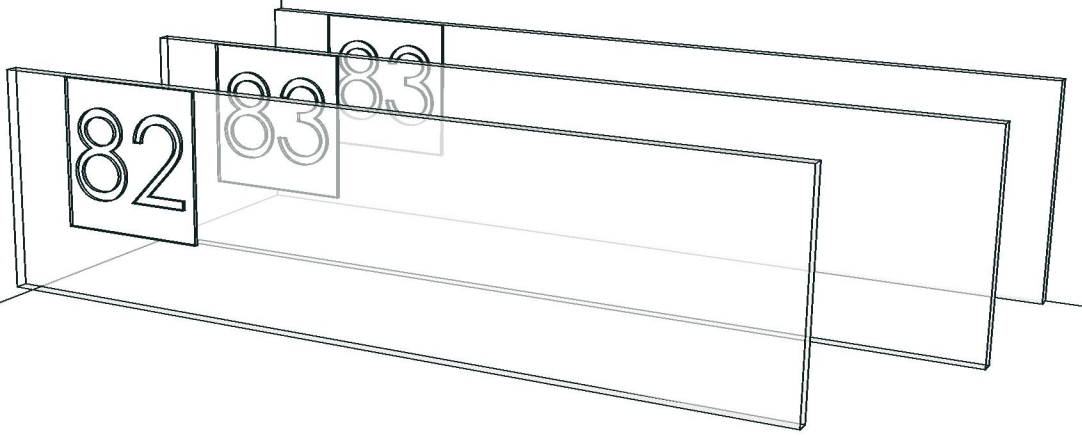

Model	LIFE_SR_PLINT550		
Creator	YUTHAPONG	.BCP Name	INDEX_C3D_KITCHEN2
Reviewer		Order	F000587
Approves		Date	19/02/2021

LIFE_SR_PLINT550-550X9X150

Colour

20.15=ML ML R5 (STRIPPLE MATT)

Edge

01.213=1MM R5

R&D REVIEW	
<input type="checkbox"/>	DWG.Customer
<input type="checkbox"/>	Work Report
<input type="checkbox"/>	Function
<input type="checkbox"/>	สินค้าตรงตัวอย่าง
ผู้ทบทวน _____	

Model	LIFE_SR_PLINT550		
Creator	YUTHAPONG	.BCP Name	INDEX_C3D_KITCHEN2
Reviewer		Order	F000587
Approves		Date	19/02/2021

No.	Article No.	Description	Mat	Dimension	Cutting Size	Typepology	Skin
0	LIFE_SR_PLINT550			550x150x9			
	LIFE_SR_PLINT550-0-82	PLINT	PB-SP	9x150x550	9X148X548;L2:W2	582000_STR=20.15_EDG=OR5-1	2
	LIFE_SR_PLINT550-0-83	PLINT	PB-SP	9x150x600	9X148X598;L2:W2	582001_STR=20.15_EDG=OR5-1	2
	LIFE_SR_PLINT550-0-83	PLINT	PB-SP	9x150x600	9X148X598;L2:W2	582002_STR=20.15_EDG=OR5-1	2