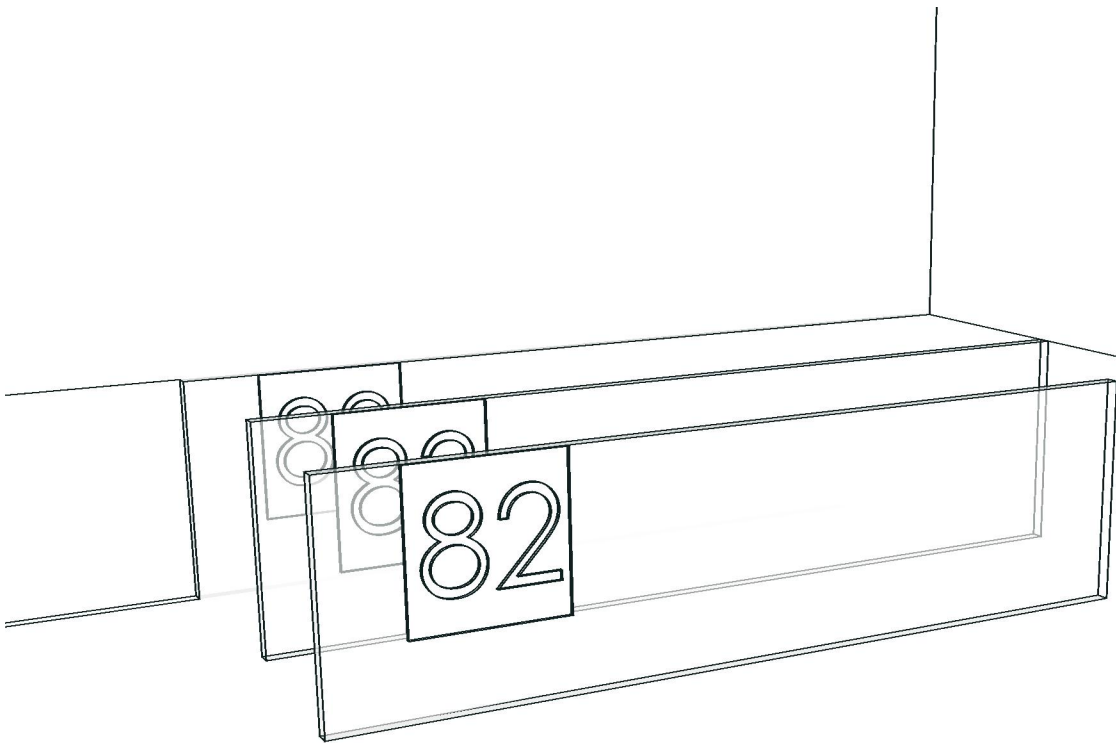

Model	LIFE_SR_PLINT550		
Creator	YUTHAPONG	.BCP Name	INDEX_C3D_KITCHEN2
Reviewer		Order	F000587
Approves		Date	19/02/2021

LIFE_SR_PLINT550-550X9X150

Colour

20.15=ML ML R5 (STRIPPLE MATT)

Edge

01.213=1MM R5

R&D REVIEW	
<input type="checkbox"/>	DWG.Customer
<input type="checkbox"/>	Work Report
<input type="checkbox"/>	Function
<input type="checkbox"/>	สินค้าตรงตัวอย่าง
ผู้ทบทวน _____	

Model	LIFE_SR_PLINT550		
Creator	YUTHAPONG	.BCP Name	INDEX_C3D_KITCHEN2
Reviewer		Order	F000587
Approves		Date	19/02/2021

No.	Article No.	Description	Mat	Dimension	Cutting Size	Typepology	Skin
0	LIFE_SR_PLINT550			550x150x9			
	LIFE_SR_PLINT550-0-82	PLINT	PB-SP	9x150x550	9X148X548;L2:W2	582000_STR=20.15_EDG=OR5-1	2
	LIFE_SR_PLINT550-0-83	PLINT	PB-SP	9x150x600	9X148X598;L2:W2	582001_STR=20.15_EDG=OR5-1	2
	LIFE_SR_PLINT550-0-83	PLINT	PB-SP	9x150x600	9X148X598;L2:W2	582002_STR=20.15_EDG=OR5-1	2