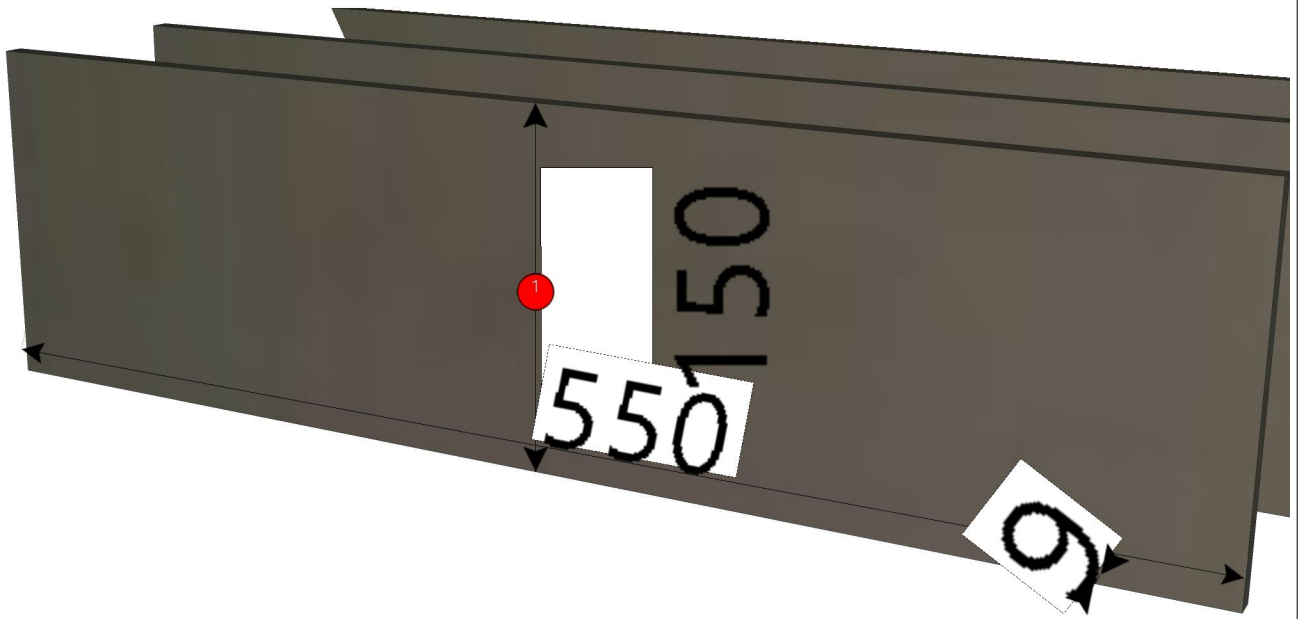

Model	LIFE_SR_PLINT550		
Creator	YUTHAPONG	.BCP Name	INDEX_C3D_KITCHEN2
Reviewer		Order	F000587
Approves		Date	19/02/2021

LIFE_SR_PLINT550-550X9X150

Colour

20.15=ML ML R5 (STRIPPLE MATT)

Edge

01.213=1MM R5

R&D REVIEW	
<input type="checkbox"/>	DWG.Customer
<input type="checkbox"/>	Work Report
<input type="checkbox"/>	Function
<input type="checkbox"/>	สินค้าตรงตัวอย่าง
ผู้ทบทวน _____	

Model	LIFE_SR_PLINT550		
Creator	YUTHAPONG	.BCP Name	INDEX_C3D_KITCHEN2
Reviewer		Order	F000587
Approves		Date	19/02/2021

No.	Article No.	Description	Mat	Dimension	Cutting Size	Typepology	Skin
0	LIFE_SR_PLINT550			550x150x9			
	LIFE_SR_PLINT550-0-82	PLINT	PB-SP	9x150x550	9X148X548;L2:W2	582000_STR=20.15_EDG=OR5-1	2
	LIFE_SR_PLINT550-0-83	PLINT	PB-SP	9x150x600	9X148X598;L2:W2	582001_STR=20.15_EDG=OR5-1	2
	LIFE_SR_PLINT550-0-83	PLINT	PB-SP	9x150x600	9X148X598;L2:W2	582002_STR=20.15_EDG=OR5-1	2