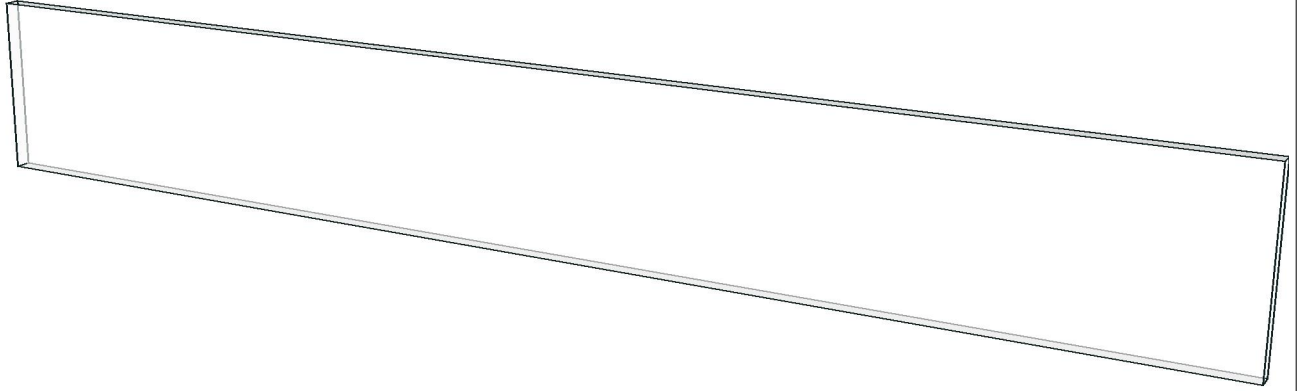

Model	ASPIRE_ERW_D_PLT725F ASPIRE_ERW_D_PLT725F		
Creator	PASATHORN	.BCP Name	INDEX_C3D_KITCHEN2
Reviwer		Order	G000337
Approves		Date	03/04/2021

ASPIRE_ERW_D_PLT725F

Colour

20.41=ML VINTAGE LEATHER #MD620

Edge

01.259=1 MD620

Model	ASPIRE_ERW_D_PLT725F ASPIRE_ERW_D_PLT725F		
Creator	PASATHORN	.BCP Name	INDEX_C3D_KITCHEN2
Reviwer		Order	G000337
Approves		Date	03/04/2021

No.	Article No.	Description	Mat	Dimension	Cutting Size	Typepology	Skin
1	ASPIRE_ERW_D_PLT725F			725x100x9			
	ASPIRE_ERW_D_PLT725F-01	FRONT D_PLINT-SP	PB-SP	9x100x725	9X99X723;L1:W2	183000 _STR=20.41 _EDG=MD620-1	2
	P_20.41_9/2	FRONT D_PLINT-SP-MD620	_STR=20.41-_STR=20.41	9x100x725	4010402058	183000 _STR=20.41 _STR=20.41	_STR=20.41