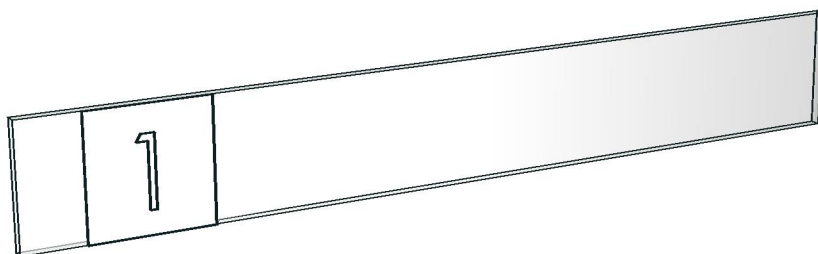

Model	ASPIRE_ERW_D_PLT725F ASPIRE_ERW_D_PLT725F		
Creator	PASATHORN	.BCP Name	INDEX_C3D_KITCHEN2
Reviwer		Order	G000337
Approves		Date	03/04/2021

ASPIRE_ERW_D_PLT725F

Colour

20.41=ML VINTAGE LEATHER #MD620

Edge

01.259=1 MD620

Model	ASPIRE_ERW_D_PLT725F ASPIRE_ERW_D_PLT725F		
Creator	PASATHORN	.BCP Name	INDEX_C3D_KITCHEN2
Reviwer		Order	G000337
Approves		Date	03/04/2021

No.	Article No.	Description	Mat	Dimension	Cutting Size	Typepology	Skin
1	ASPIRE_ERW_D_PLT725F			725x100x9			
	ASPIRE_ERW_D_PLT725F-01	FRONT D_PLINT-SP	PB-SP	9x100x725	9X99X723;L1:W2	183000 _STR=20.41 _EDG=MD620-1	2
	P_20.41_9/2	FRONT D_PLINT-SP-MD620	_STR=20.41-_STR=20.41	9x100x725	4010402058	183000 _STR=20.41 _STR=20.41	_STR=20.41