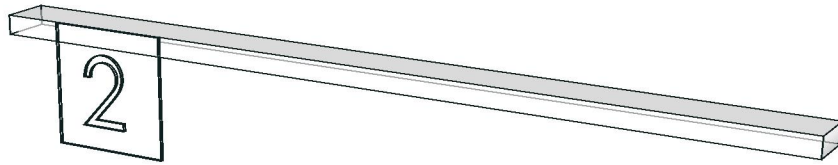

Model	ASPIRE_ERW_D_FLR4 ASPIRE_ERW_D_FLR4		
Creator	PASATHORN	.BCP Name	INDEX_C3D_KITCHEN2
Reviwer		Order	G000331
Approves		Date	30/03/2021

ASPIRE_ERW_D_FLR4

Colour

20.41=ML VINTAGE LEATHER #MD620

Edge

01.259=1 MD620

Model	ASPIRE_ERW_D_FLR4 ASPIRE_ERW_D_FLR4		
Creator	PASATHORN	.BCP Name	INDEX_C3D_KITCHEN2
Reviwer		Order	G000331
Approves		Date	30/03/2021

No.	Article No.	Description	Mat	Dimension	Cutting Size	Typepology	Skin
1	ASPIRE_ERW_D_FLR4			680x16x40			
	ASPIRE_ERW_D_FLR4-02	BEAM FRONT D FLOOR-SP	PB-SP	16x40x680	16X38X678;L2:W2	182000 _STR=20.41 _EDG=MD620-1	2
	P_20.41_16/2	BEAM FRONT D FLOOR-SP-MD620	_STR=20.41-_STR=20.41	16x40x680	4010402057	182000 _STR=20.41 _STR=20.41	_STR=20.41