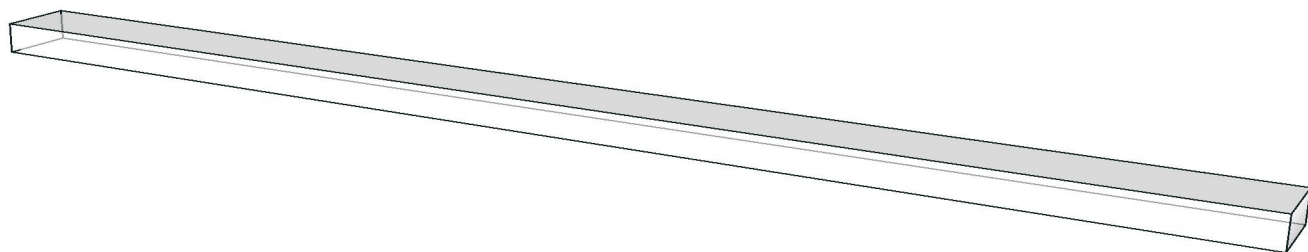

Model	ASPIRE_ERW_D_FLR4 ASPIRE_ERW_D_FLR4		
Creator	PASATHORN	.BCP Name	INDEX_C3D_KITCHEN2
Reviwer		Order	G000331
Approves		Date	30/03/2021

ASPIRE_ERW_D_FLR4

Colour

20.41=ML VINTAGE LEATHER #MD620

Edge

01.259=1 MD620

Model	ASPIRE_ERW_D_FLR4 ASPIRE_ERW_D_FLR4		
Creator	PASATHORN	.BCP Name	INDEX_C3D_KITCHEN2
Reviwer		Order	G000331
Approves		Date	30/03/2021

No.	Article No.	Description	Mat	Dimension	Cutting Size	Typepology	Skin
1	ASPIRE_ERW_D_FLR4			680x16x40			
	ASPIRE_ERW_D_FLR4-02	BEAM FRONT D FLOOR-SP	PB-SP	16x40x680	16X38X678;L2:W2	182000 _STR=20.41 _EDG=MD620-1	2
	P_20.41_16/2	BEAM FRONT D FLOOR-SP-MD620	_STR=20.41-_STR=20.41	16x40x680	4010402057	182000 _STR=20.41 _STR=20.41	_STR=20.41