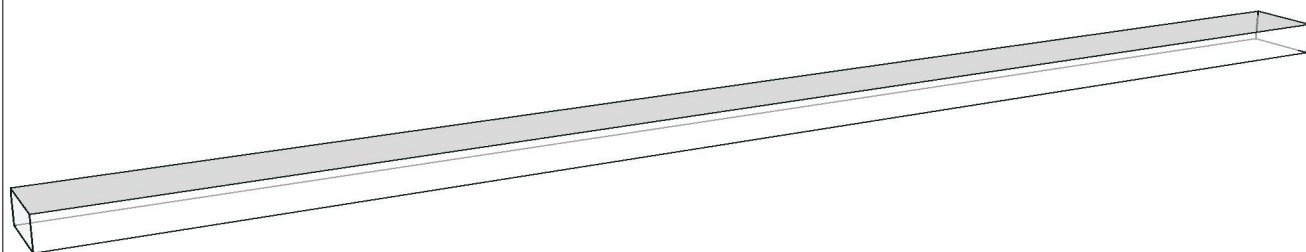

Model	ASPIRE_ERW_D_FLR4 ASPIRE_ERW_D_FLR4		
Creator	PASATHORN	.BCP Name	INDEX_C3D_KITCHEN2
Reviwer		Order	G000331
Approves		Date	30/03/2021

ASPIRE_ERW_D_FLR4

Colour

20.41=ML VINTAGE LEATHER #MD620

Edge

01.259=1 MD620

Model	ASPIRE_ERW_D_FLR4 ASPIRE_ERW_D_FLR4		
Creator	PASATHORN	.BCP Name	INDEX_C3D_KITCHEN2
Reviwer		Order	G000331
Approves		Date	30/03/2021

No.	Article No.	Description	Mat	Dimension	Cutting Size	Typepology	Skin
1	ASPIRE_ERW_D_FLR4			680x16x40			
	ASPIRE_ERW_D_FLR4-02	BEAM FRONT D FLOOR-SP	PB-SP	16x40x680	16X38X678;L2:W2	182000 _STR=20.41 _EDG=MD620-1	2
	P_20.41_16/2	BEAM FRONT D FLOOR-SP-MD620	_STR=20.41-_STR=20.41	16x40x680	4010402057	182000 _STR=20.41 _STR=20.41	_STR=20.41