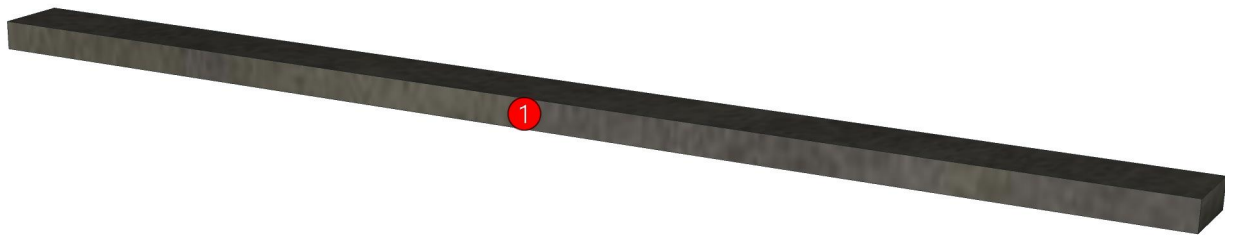

Model	ASPIRE_ERW_D_FLR4 ASPIRE_ERW_D_FLR4		
Creator	PASATHORN	.BCP Name	INDEX_C3D_KITCHEN2
Reviwer		Order	G000331
Approves		Date	30/03/2021

ASPIRE_ERW_D_FLR4

Colour

20.41=ML VINTAGE LEATHER #MD620

Edge

01.259=1 MD620

Model	ASPIRE_ERW_D_FLR4 ASPIRE_ERW_D_FLR4		
Creator	PASATHORN	.BCP Name	INDEX_C3D_KITCHEN2
Reviwer		Order	G000331
Approves		Date	30/03/2021

No.	Article No.	Description	Mat	Dimension	Cutting Size	Typepology	Skin
1	ASPIRE_ERW_D_FLR4			680x16x40			
	ASPIRE_ERW_D_FLR4-02	BEAM FRONT D FLOOR-SP	PB-SP	16x40x680	16X38X678;L2:W2	182000 _STR=20.41 _EDG=MD620-1	2
	P_20.41_16/2	BEAM FRONT D FLOOR-SP-MD620	_STR=20.41-_STR=20.41	16x40x680	4010402057	182000 _STR=20.41 _STR=20.41	_STR=20.41