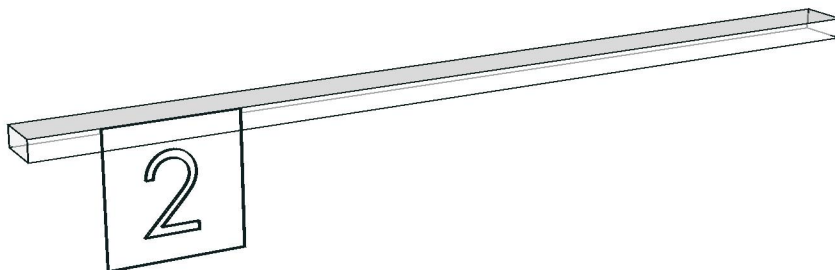

Model	ASPIRE_ERW_D_FLR4 ASPIRE_ERW_D_FLR4		
Creator	PASATHORN	.BCP Name	INDEX_C3D_KITCHEN2
Reviwer		Order	G000331
Approves		Date	30/03/2021

ASPIRE_ERW_D_FLR4

Colour

20.41=ML VINTAGE LEATHER #MD620

Edge

01.259=1 MD620

Model	ASPIRE_ERW_D_FLR4 ASPIRE_ERW_D_FLR4		
Creator	PASATHORN	.BCP Name	INDEX_C3D_KITCHEN2
Reviwer		Order	G000331
Approves		Date	30/03/2021

No.	Article No.	Description	Mat	Dimension	Cutting Size	Typepology	Skin
1	ASPIRE_ERW_D_FLR4			680x16x40			
	ASPIRE_ERW_D_FLR4-02	BEAM FRONT D FLOOR-SP	PB-SP	16x40x680	16X38X678;L2:W2	182000 _STR=20.41 _EDG=MD620-1	2
	P_20.41_16/2	BEAM FRONT D FLOOR-SP-MD620	_STR=20.41-_STR=20.41	16x40x680	4010402057	182000 _STR=20.41 _STR=20.41	_STR=20.41