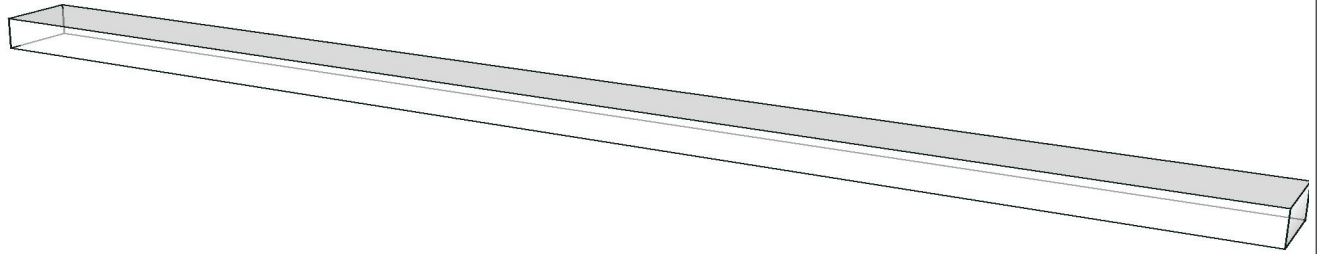

Model	ASPIRE_ERW_D_FLR2 ASPIRE_ERW_D_FLR2		
Creator	PASATHORN	.BCP Name	INDEX_C3D_KITCHEN2
Reviwer		Order	G000329
Approves		Date	30/03/2021

ASPIRE_ERW_D_FLR2

Colour

20.41=ML VINTAGE LEATHER #MD620

Edge

01.259=1 MD620

Model	ASPIRE_ERW_D_FLR2 ASPIRE_ERW_D_FLR2		
Creator	PASATHORN	.BCP Name	INDEX_C3D_KITCHEN2
Reviwer		Order	G000329
Approves		Date	30/03/2021

No.	Article No.	Description	Mat	Dimension	Cutting Size	Typepology	Skin
1	ASPIRE_ERW_D_FLR2			649x16x40			
	ASPIRE_ERW_D_FLR2-02	BEAM FRONT D FLOOR-SP	PB-SP	16x40x649	16X38X647;L2:W2	182000 _STR=20.41 _EDG=MD620-1	2
	P_20.41_16/2	BEAM FRONT D FLOOR-SP-MD620	_STR=20.41-_STR=20.41	16x40x649	4010402057	182000 _STR=20.41 _STR=20.41	_STR=20.41