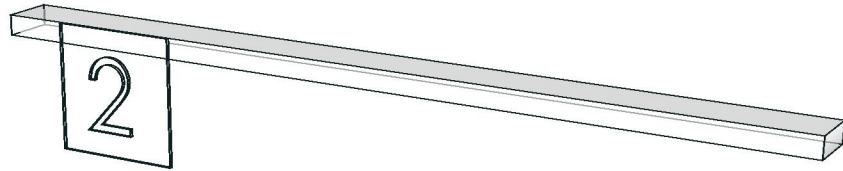

Model	ASPIRE_ERW_D_FLR2 ASPIRE_ERW_D_FLR2		
Creator	PASATHORN	.BCP Name	INDEX_C3D_KITCHEN2
Reviwer		Order	G000329
Approves		Date	30/03/2021

ASPIRE_ERW_D_FLR2

Colour

20.41=ML VINTAGE LEATHER #MD620

Edge

01.259=1 MD620

Model	ASPIRE_ERW_D_FLR2 ASPIRE_ERW_D_FLR2		
Creator	PASATHORN	.BCP Name	INDEX_C3D_KITCHEN2
Reviwer		Order	G000329
Approves		Date	30/03/2021

No.	Article No.	Description	Mat	Dimension	Cutting Size	Typepology	Skin
1	ASPIRE_ERW_D_FLR2			649x16x40			
	ASPIRE_ERW_D_FLR2-02	BEAM FRONT D FLOOR-SP	PB-SP	16x40x649	16X38X647;L2:W2	182000 _STR=20.41 _EDG=MD620-1	2
	P_20.41_16/2	BEAM FRONT D FLOOR-SP-MD620	_STR=20.41-_STR=20.41	16x40x649	4010402057	182000 _STR=20.41 _STR=20.41	_STR=20.41