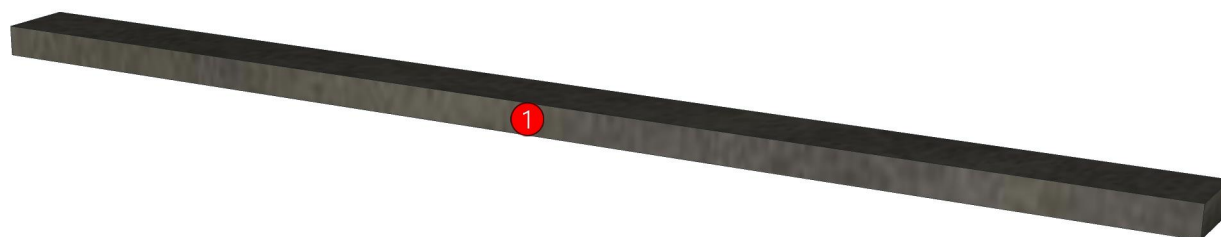

Model	ASPIRE_ERW_D_FLR2 ASPIRE_ERW_D_FLR2		
Creator	PASATHORN	.BCP Name	INDEX_C3D_KITCHEN2
Reviwer		Order	G000329
Approves		Date	30/03/2021

ASPIRE_ERW_D_FLR2

Colour

20.41=ML VINTAGE LEATHER #MD620

Edge

01.259=1 MD620

Model	ASPIRE_ERW_D_FLR2 ASPIRE_ERW_D_FLR2		
Creator	PASATHORN	.BCP Name	INDEX_C3D_KITCHEN2
Reviwer		Order	G000329
Approves		Date	30/03/2021

No.	Article No.	Description	Mat	Dimension	Cutting Size	Typepology	Skin
1	ASPIRE_ERW_D_FLR2			649x16x40			
	ASPIRE_ERW_D_FLR2-02	BEAM FRONT D FLOOR-SP	PB-SP	16x40x649	16X38X647;L2:W2	182000 _STR=20.41 _EDG=MD620-1	2
	P_20.41_16/2	BEAM FRONT D FLOOR-SP-MD620	_STR=20.41-_STR=20.41	16x40x649	4010402057	182000 _STR=20.41 _STR=20.41	_STR=20.41