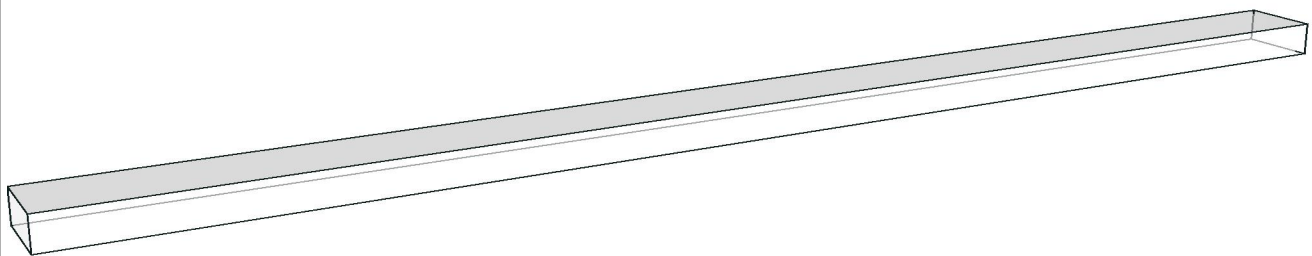

Model	ASPIRE_ERW_D_FLR2 ASPIRE_ERW_D_FLR2		
Creator	PASATHORN	.BCP Name	INDEX_C3D_KITCHEN2
Reviwer		Order	G000329
Approves		Date	30/03/2021

ASPIRE_ERW_D_FLR2

Colour

20.41=ML VINTAGE LEATHER #MD620

Edge

01.259=1 MD620

Model	ASPIRE_ERW_D_FLR2 ASPIRE_ERW_D_FLR2		
Creator	PASATHORN	.BCP Name	INDEX_C3D_KITCHEN2
Reviwer		Order	G000329
Approves		Date	30/03/2021

No.	Article No.	Description	Mat	Dimension	Cutting Size	Typepology	Skin
1	ASPIRE_ERW_D_FLR2			649x16x40			
	ASPIRE_ERW_D_FLR2-02	BEAM FRONT D FLOOR-SP	PB-SP	16x40x649	16X38X647;L2:W2	182000 _STR=20.41 _EDG=MD620-1	2
	P_20.41_16/2	BEAM FRONT D FLOOR-SP-MD620	_STR=20.41-_STR=20.41	16x40x649	4010402057	182000 _STR=20.41 _STR=20.41	_STR=20.41