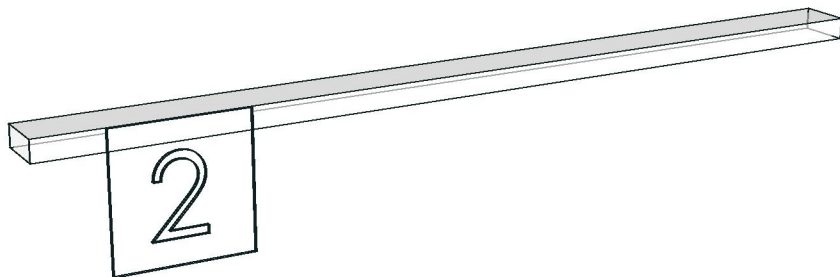

Model	ASPIRE_ERW_D_FLR2 ASPIRE_ERW_D_FLR2		
Creator	PASATHORN	.BCP Name	INDEX_C3D_KITCHEN2
Reviwer		Order	G000329
Approves		Date	30/03/2021

ASPIRE_ERW_D_FLR2

Colour

20.41=ML VINTAGE LEATHER #MD620

Edge

01.259=1 MD620

Model	ASPIRE_ERW_D_FLR2 ASPIRE_ERW_D_FLR2		
Creator	PASATHORN	.BCP Name	INDEX_C3D_KITCHEN2
Reviwer		Order	G000329
Approves		Date	30/03/2021

No.	Article No.	Description	Mat	Dimension	Cutting Size	Typepology	Skin
1	ASPIRE_ERW_D_FLR2			649x16x40			
	ASPIRE_ERW_D_FLR2-02	BEAM FRONT D FLOOR-SP	PB-SP	16x40x649	16X38X647;L2:W2	182000 _STR=20.41 _EDG=MD620-1	2
	P_20.41_16/2	BEAM FRONT D FLOOR-SP-MD620	_STR=20.41-_STR=20.41	16x40x649	4010402057	182000 _STR=20.41 _STR=20.41	_STR=20.41