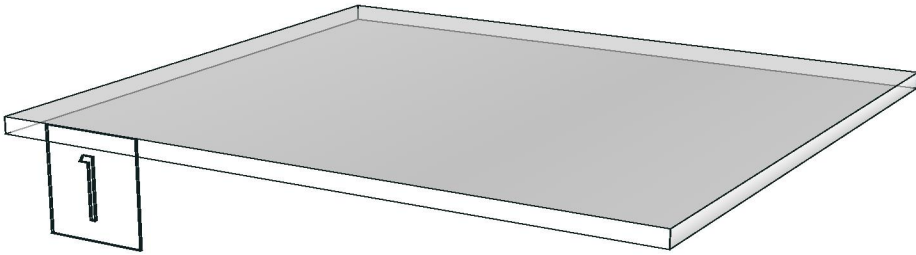

## **ASPIRE\_ERW\_D\_FLR1**

**Colour**

20.41=ML VINTAGE LEATHER #MD620

**Edge**

01.259=1 MD620

<b>Model</b>	ASPIRE_ERW_D_FLR1 ASPIRE_ERW_D_FLR1		
<b>Creator</b>	PASATHORN	<b>.BCP Name</b>	INDEX_C3D_KITCHEN2
<b>Reviwer</b>		<b>Order</b>	G000328
<b>Approves</b>		<b>Date</b>	30/03/2021

No.	Article No.	Description	Mat	Dimension	Cutting Size	Typepology	Skin
1	ASPIRE_ERW_D_FLR1			649x16x570			
	ASPIRE_ERW_D_FLR1-01	D_FLOOR-SP	PB-SP	16x570x649	16X568X647;L2:W2	182000 _STR=20.41 _EDG=MD620-1	2
	P_20.41_16/2	D_FLOOR-SP-MD620	_STR=20.41-_STR=20.41	16x570x649	4010402057	182000 _STR=20.41 _STR=20.41	_STR=20.41