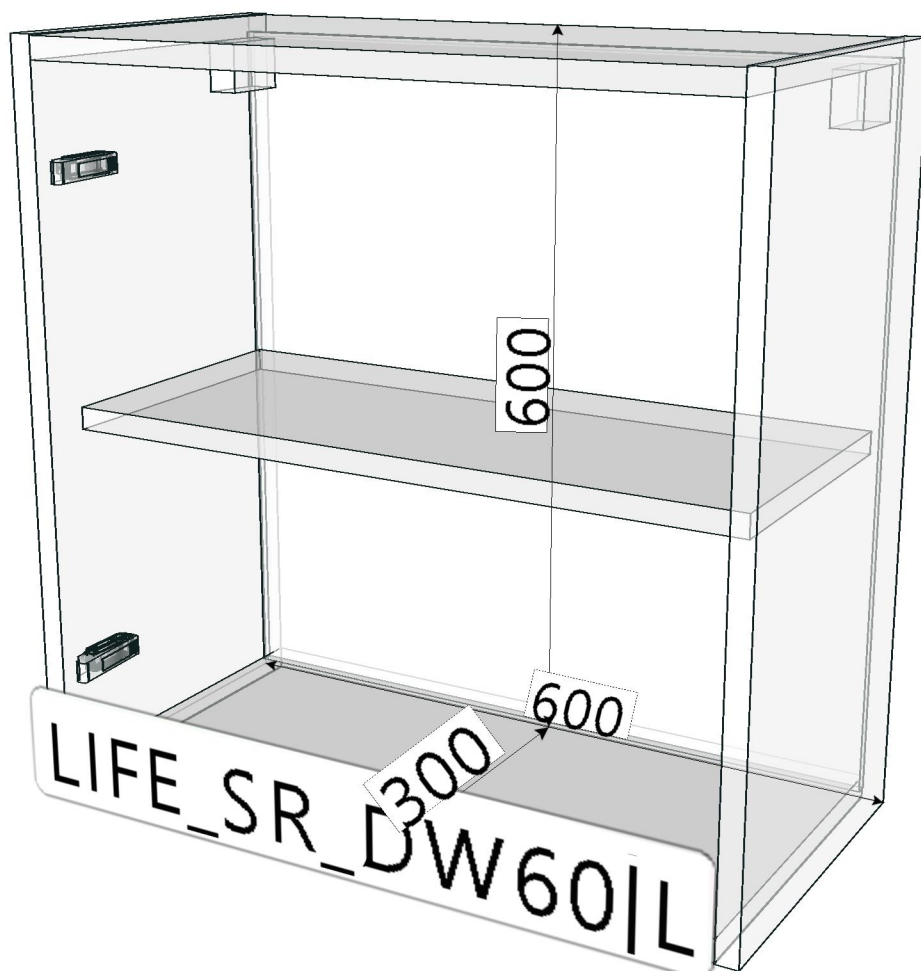

Model	LIFE_SR_DW60 L-0		
Creator	YUTHAPONG	.BCP Name	INDEX_C3D_KITCHEN2
Reviewer		Order	F000543
Approves		Date	17/02/2021

LIFE_SR_DW60 | L-0-600X300X600

Colour

20.16=ML BM1 (CONCRETE)

20.07=ML AE9V (MATT)

Edge

01.253=1MM MB1

01.47=1MM WHITE

R&D REVIEW	
<input type="checkbox"/>	DWG.Customer
<input type="checkbox"/>	Work Report
<input type="checkbox"/>	Function
<input type="checkbox"/>	สินค้าตรงตัวอย่าง
ผู้ทบทวน _____	

Model	LIFE_SR_DW60 L-0		
Creator	YUTHAPONG	.BCP Name	INDEX_C3D_KITCHEN2
Reviewer		Order	F000543
Approves		Date	17/02/2021

No.	Article No.	Description	Mat	Dimension	Cutting Size	Typepology	Skin
0	LIFE_SR_DW60 L-0			600x600x300			
	LIFE_SR_DW60 L-0-21	LEFT PANEL WALL	PB-ST	18x300x600	18X298X598;L2:W2	521000_STR=20.16_EDG=BM1-1	2
	LIFE_SR_DW60 L-0-22	RIGHT PANEL WALL	PB-ST	18x300x600	18X298X598;L2:W2	522000_STR=20.16_EDG=BM1-1	2
	LIFE_SR_DW60 L-0-23	TOP PANEL WALL	PB-ST	18x300x564	18X298X564;L2:W0	523000_STR=20.16_EDG=BM1-1	2
	LIFE_SR_DW60 L-0-24	BOTTOM PANEL WALL	PB-ST	18x300x564	18X298X564;L2:W0	524000_STR=20.16_EDG=BM1-1	2
	LIFE_SR_DW60 L-0-26	REAR PANEL WALL VER	PB-SP	9x573x571	9X573X571;NO EDGE	526000_STR=20.07_EDG=-	2
	LIFE_SR_DW60 L-0-51	DOOR LAP WALL 1*SF(L1)	PB-ST	18x600x597	18X598X595;L2:W2	551000_STR=20.16_EDG=BM1-1	2
	LIFE_SR_DW60 L-0-80	ADJ SHELF	PB-ST	18x240x562	18X238X560;L2:W2	580000_STR=20.07_EDG=WHITE-1	2