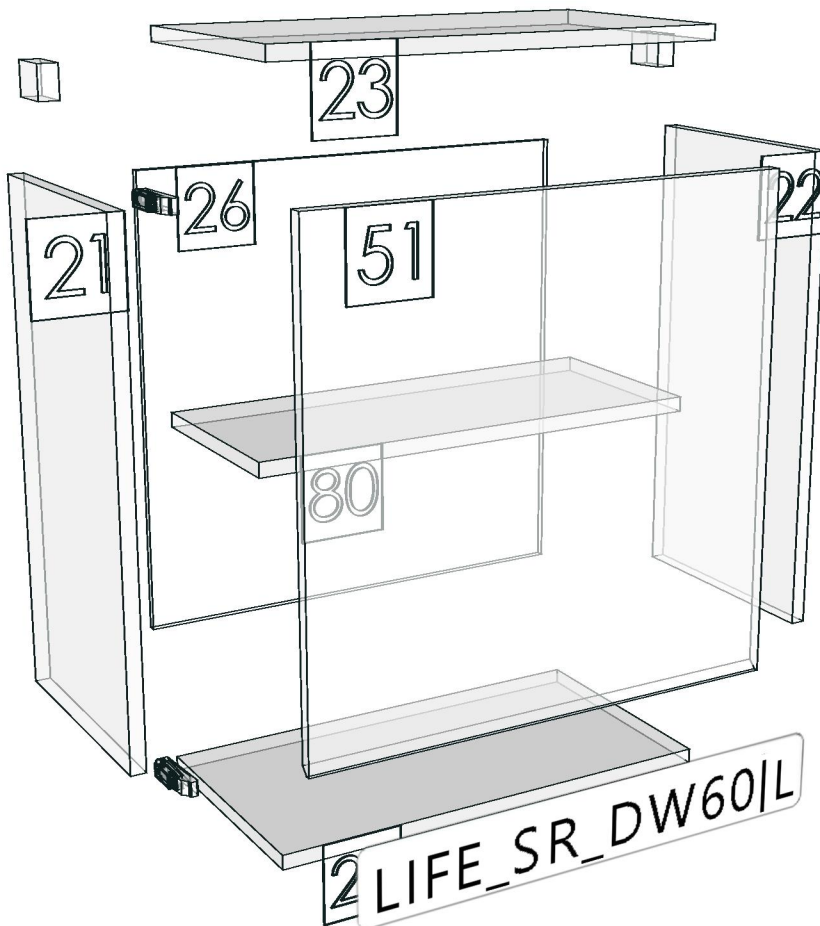

Model	LIFE_SR_DW60 L-0		
Creator	YUTHAPONG	.BCP Name	INDEX_C3D_KITCHEN2
Reviewer		Order	F000543
Approves		Date	17/02/2021

LIFE_SR_DW60 | L-0-600X300X600

Colour

20.16=ML BM1 (CONCRETE)

20.07=ML AE9V (MATT)

Edge

01.253=1MM MB1

01.47=1MM WHITE

R&D REVIEW	
<input type="checkbox"/>	DWG.Customer
<input type="checkbox"/>	Work Report
<input type="checkbox"/>	Function
<input type="checkbox"/>	สินค้าตรงตัวอย่าง
ผู้ทบทวน _____	

Model	LIFE_SR_DW60 L-0		
Creator	YUTHAPONG	.BCP Name	INDEX_C3D_KITCHEN2
Reviewer		Order	F000543
Approves		Date	17/02/2021

No.	Article No.	Description	Mat	Dimension	Cutting Size	Typepology	Skin
0	LIFE_SR_DW60 L-0			600x600x300			
	LIFE_SR_DW60 L-0-21	LEFT PANEL WALL	PB-ST	18x300x600	18X298X598;L2:W2	521000_STR=20.16_EDG=BM1-1	2
	LIFE_SR_DW60 L-0-22	RIGHT PANEL WALL	PB-ST	18x300x600	18X298X598;L2:W2	522000_STR=20.16_EDG=BM1-1	2
	LIFE_SR_DW60 L-0-23	TOP PANEL WALL	PB-ST	18x300x564	18X298X564;L2:W0	523000_STR=20.16_EDG=BM1-1	2
	LIFE_SR_DW60 L-0-24	BOTTOM PANEL WALL	PB-ST	18x300x564	18X298X564;L2:W0	524000_STR=20.16_EDG=BM1-1	2
	LIFE_SR_DW60 L-0-26	REAR PANEL WALL VER	PB-SP	9x573x571	9X573X571;NO EDGE	526000_STR=20.07_EDG=-	2
	LIFE_SR_DW60 L-0-51	DOOR LAP WALL 1*SF(L1)	PB-ST	18x600x597	18X598X595;L2:W2	551000_STR=20.16_EDG=BM1-1	2
	LIFE_SR_DW60 L-0-80	ADJ SHELF	PB-ST	18x240x562	18X238X560;L2:W2	580000_STR=20.07_EDG=WHITE-1	2