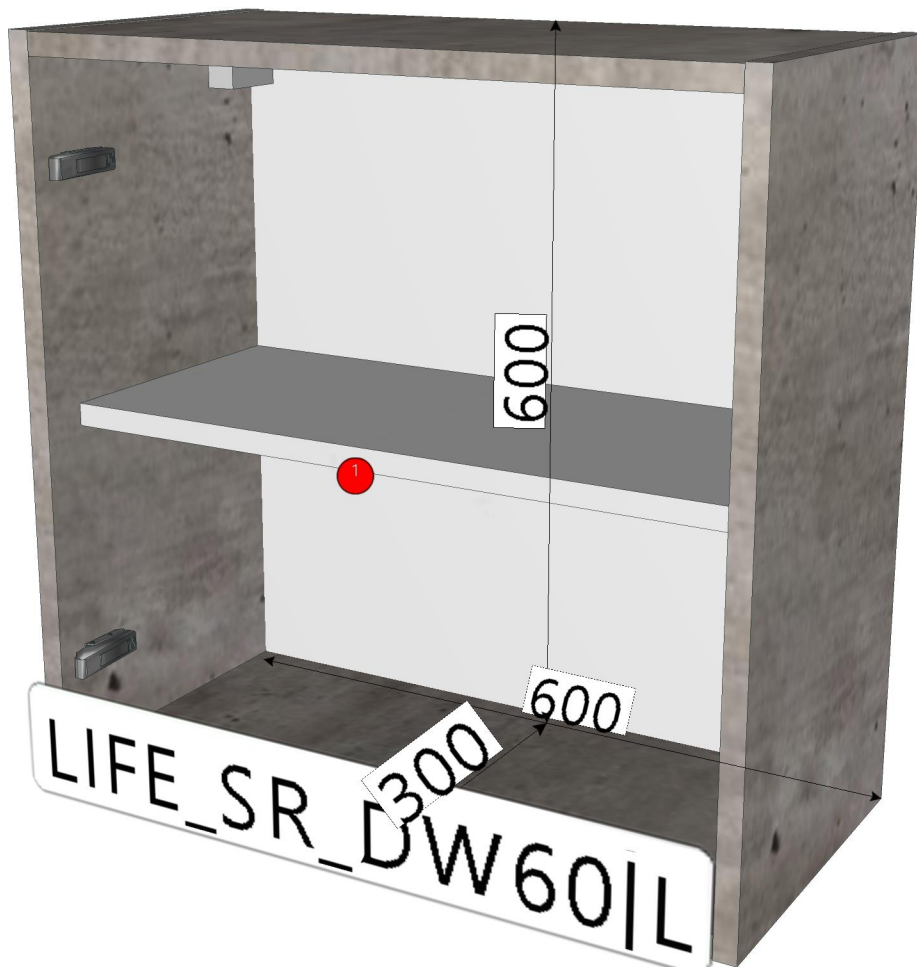

Model	LIFE_SR_DW60 L-0		
Creator	YUTHAPONG	.BCP Name	INDEX_C3D_KITCHEN2
Reviewer		Order	F000543
Approves		Date	17/02/2021

LIFE_SR_DW60 | L-0-600X300X600

Colour

20.16=ML BM1 (CONCRETE)

20.07=ML AE9V (MATT)

Edge

01.253=1MM MB1

01.47=1MM WHITE

R&D REVIEW	
<input type="checkbox"/>	DWG.Customer
<input type="checkbox"/>	Work Report
<input type="checkbox"/>	Function
<input type="checkbox"/>	สินค้าตรงตัวอย่าง
ผู้ทบทวน _____	

Model	LIFE_SR_DW60 L-0		
Creator	YUTHAPONG	.BCP Name	INDEX_C3D_KITCHEN2
Reviewer		Order	F000543
Approves		Date	17/02/2021

No.	Article No.	Description	Mat	Dimension	Cutting Size	Typepology	Skin
0	LIFE_SR_DW60 L-0			600x600x300			
	LIFE_SR_DW60 L-0-21	LEFT PANEL WALL	PB-ST	18x300x600	18X298X598;L2:W2	521000_STR=20.16_EDG=BM1-1	2
	LIFE_SR_DW60 L-0-22	RIGHT PANEL WALL	PB-ST	18x300x600	18X298X598;L2:W2	522000_STR=20.16_EDG=BM1-1	2
	LIFE_SR_DW60 L-0-23	TOP PANEL WALL	PB-ST	18x300x564	18X298X564;L2:W0	523000_STR=20.16_EDG=BM1-1	2
	LIFE_SR_DW60 L-0-24	BOTTOM PANEL WALL	PB-ST	18x300x564	18X298X564;L2:W0	524000_STR=20.16_EDG=BM1-1	2
	LIFE_SR_DW60 L-0-26	REAR PANEL WALL VER	PB-SP	9x573x571	9X573X571;NO EDGE	526000_STR=20.07_EDG=-	2
	LIFE_SR_DW60 L-0-51	DOOR LAP WALL 1*SF(L1)	PB-ST	18x600x597	18X598X595;L2:W2	551000_STR=20.16_EDG=BM1-1	2
	LIFE_SR_DW60 L-0-80	ADJ SHELF	PB-ST	18x240x562	18X238X560;L2:W2	580000_STR=20.07_EDG=WHITE-1	2