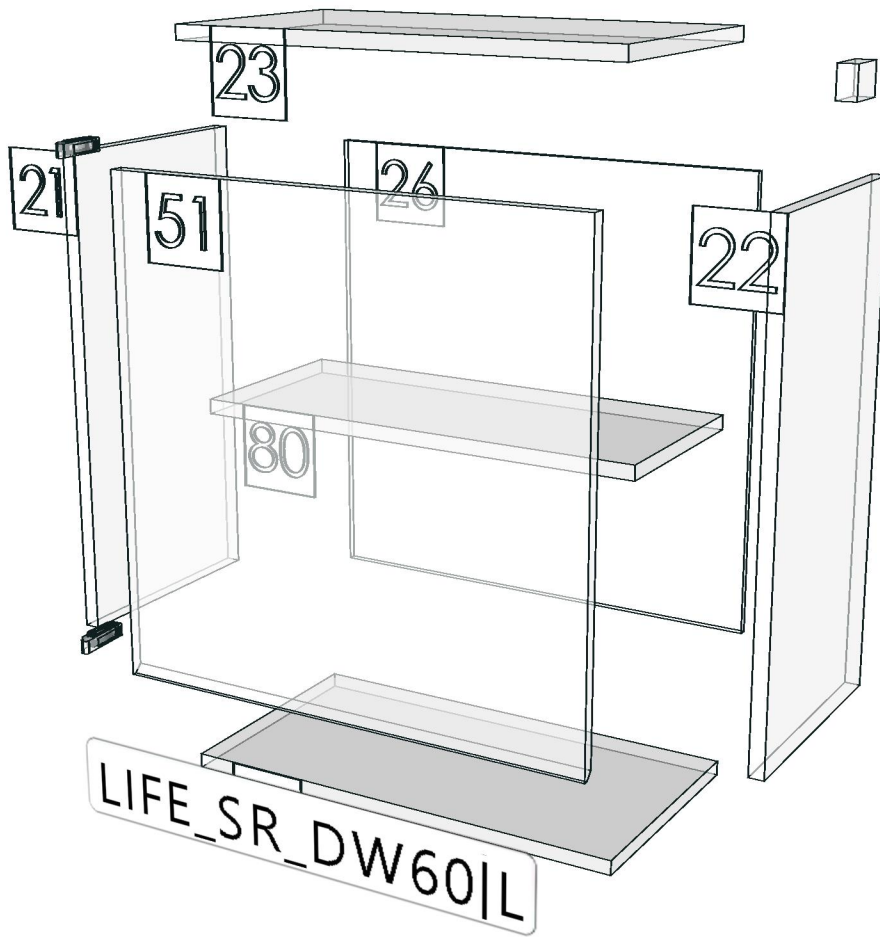

Model	LIFE_SR_DW60 L-0		
Creator	YUTHAPONG	.BCP Name	INDEX_C3D_KITCHEN2
Reviewer		Order	F000543
Approves		Date	17/02/2021

LIFE_SR_DW60 | L-0-600X300X600

Colour

20.16=ML BM1 (CONCRETE)

20.07=ML AE9V (MATT)

Edge

01.253=1MM MB1

01.47=1MM WHITE

R&D REVIEW	
<input type="checkbox"/>	DWG.Customer
<input type="checkbox"/>	Work Report
<input type="checkbox"/>	Function
<input type="checkbox"/>	สินค้าตรงตัวอย่าง
ผู้ทบทวน _____	

Model	LIFE_SR_DW60 L-0		
Creator	YUTHAPONG	.BCP Name	INDEX_C3D_KITCHEN2
Reviewer		Order	F000543
Approves		Date	17/02/2021

No.	Article No.	Description	Mat	Dimension	Cutting Size	Typepology	Skin
0	LIFE_SR_DW60 L-0			600x600x300			
	LIFE_SR_DW60 L-0-21	LEFT PANEL WALL	PB-ST	18x300x600	18X298X598;L2:W2	521000_STR=20.16_EDG=BM1-1	2
	LIFE_SR_DW60 L-0-22	RIGHT PANEL WALL	PB-ST	18x300x600	18X298X598;L2:W2	522000_STR=20.16_EDG=BM1-1	2
	LIFE_SR_DW60 L-0-23	TOP PANEL WALL	PB-ST	18x300x564	18X298X564;L2:W0	523000_STR=20.16_EDG=BM1-1	2
	LIFE_SR_DW60 L-0-24	BOTTOM PANEL WALL	PB-ST	18x300x564	18X298X564;L2:W0	524000_STR=20.16_EDG=BM1-1	2
	LIFE_SR_DW60 L-0-26	REAR PANEL WALL VER	PB-SP	9x573x571	9X573X571;NO EDGE	526000_STR=20.07_EDG=-	2
	LIFE_SR_DW60 L-0-51	DOOR LAP WALL 1*SF(L1)	PB-ST	18x600x597	18X598X595;L2:W2	551000_STR=20.16_EDG=BM1-1	2
	LIFE_SR_DW60 L-0-80	ADJ SHELF	PB-ST	18x240x562	18X238X560;L2:W2	580000_STR=20.07_EDG=WHITE-1	2