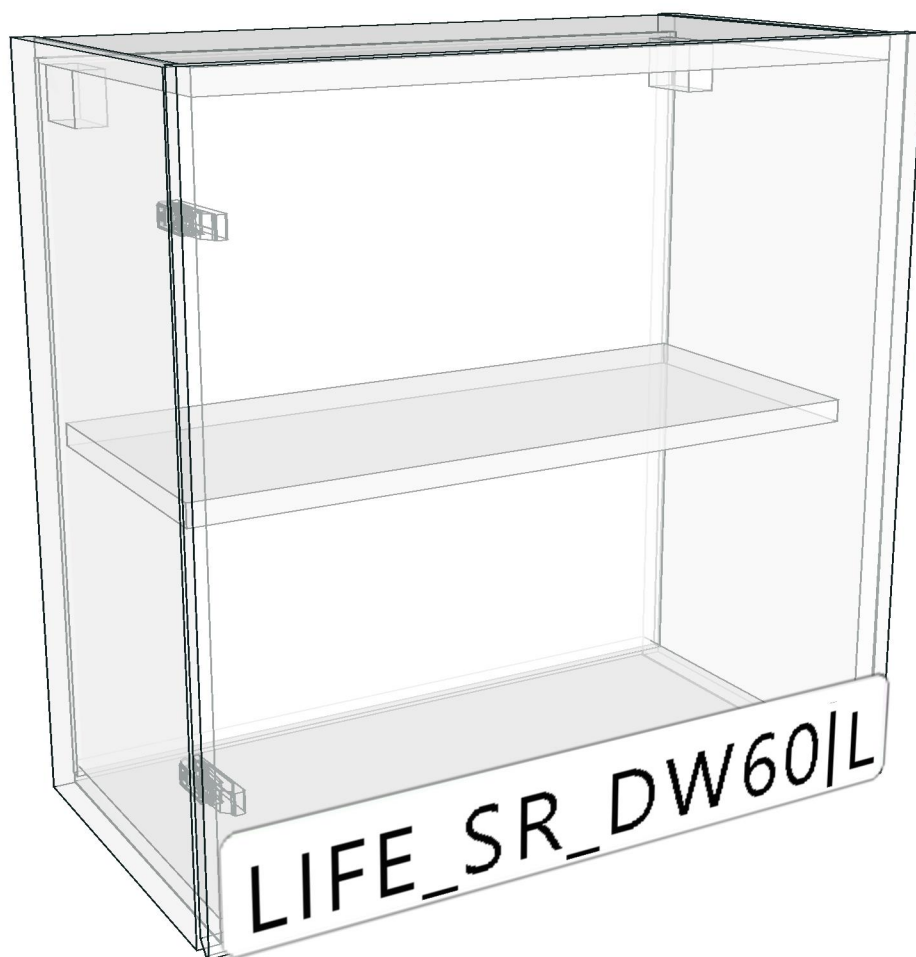

Model	LIFE_SR_DW60 L-0		
Creator	YUTHAPONG	.BCP Name	INDEX_C3D_KITCHEN2
Reviewer		Order	F000543
Approves		Date	17/02/2021

LIFE_SR_DW60 | L-0-600X300X600

Colour

20.16=ML BM1 (CONCRETE)

20.07=ML AE9V (MATT)

Edge

01.253=1MM MB1

01.47=1MM WHITE

R&D REVIEW	
<input type="checkbox"/>	DWG.Customer
<input type="checkbox"/>	Work Report
<input type="checkbox"/>	Function
<input type="checkbox"/>	สินค้าตรงตัวอย่าง
ผู้ทบทวน _____	

Model	LIFE_SR_DW60 L-0		
Creator	YUTHAPONG	.BCP Name	INDEX_C3D_KITCHEN2
Reviewer		Order	F000543
Approves		Date	17/02/2021

No.	Article No.	Description	Mat	Dimension	Cutting Size	Typepology	Skin
0	LIFE_SR_DW60 L-0			600x600x300			
	LIFE_SR_DW60 L-0-21	LEFT PANEL WALL	PB-ST	18x300x600	18X298X598;L2:W2	521000_STR=20.16_EDG=BM1-1	2
	LIFE_SR_DW60 L-0-22	RIGHT PANEL WALL	PB-ST	18x300x600	18X298X598;L2:W2	522000_STR=20.16_EDG=BM1-1	2
	LIFE_SR_DW60 L-0-23	TOP PANEL WALL	PB-ST	18x300x564	18X298X564;L2:W0	523000_STR=20.16_EDG=BM1-1	2
	LIFE_SR_DW60 L-0-24	BOTTOM PANEL WALL	PB-ST	18x300x564	18X298X564;L2:W0	524000_STR=20.16_EDG=BM1-1	2
	LIFE_SR_DW60 L-0-26	REAR PANEL WALL VER	PB-SP	9x573x571	9X573X571;NO EDGE	526000_STR=20.07_EDG=-	2
	LIFE_SR_DW60 L-0-51	DOOR LAP WALL 1*SF(L1)	PB-ST	18x600x597	18X598X595;L2:W2	551000_STR=20.16_EDG=BM1-1	2
	LIFE_SR_DW60 L-0-80	ADJ SHELF	PB-ST	18x240x562	18X238X560;L2:W2	580000_STR=20.07_EDG=WHITE-1	2