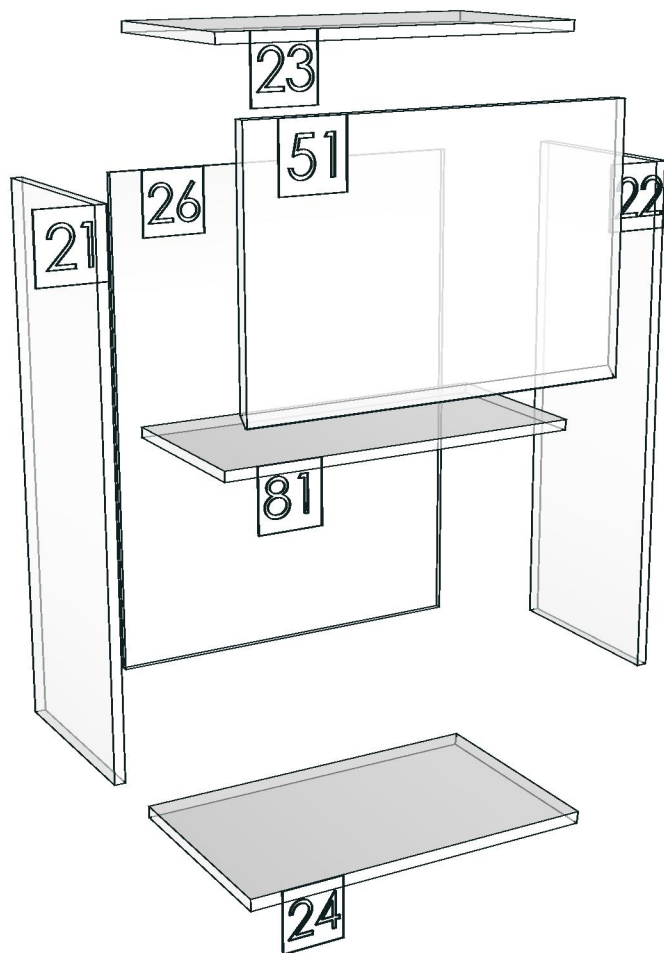

01.259=1 MD620

Model	ASPIRE_ERW_DLMV60R ASPIRE_ERW_DLMV60R		
Creator	PASATHORN	.BCP Name	INDEX_C3D_KITCHEN2
Reviwer		Order	G000325
Approves		Date	27/03/2021

No.	Article No.	Description	Mat	Dimension	Cutting Size	Typeology	Skin
1	ASPIRE_ERW_DLMV60R			600x800x350			
	ASPIRE_ERW_DLMV60R-21	Left Panel-SP	PB-SP	16x300x800	16X298X798;L2:W2	181000 _STR=20.41 _EDG=MD620-1	2
	ASPIRE_ERW_DLMV60R-22	Right Panel-SP	PB-SP	16x300x800	16X298X798;L2:W2	181001 _STR=20.41 _EDG=MD620-1	2
	ASPIRE_ERW_DLMV60R-23	Top Panel-SP	PB-SP	16x300x567	16X298X567;L2:W0	182000 _STR=20.41 _EDG=MD620-1	2
	ASPIRE_ERW_DLMV60R-24	Bottom Panel-SP	PB-SP	19x350x567	19X348X565;L2:W2	182001 _STR=20.41 _EDG=MD620-1	2
	ASPIRE_ERW_DLMV60R-26	Rear Panel Wall Ver-SP	PB-SP	9x577x774	9X577X774;NO EDGE	186000 _STR=20.41 _EDG=-	2
	ASPIRE_ERW_DLMV60R-51	Door Lap-SF(L1)	PB-ST	19x400x597	19X398X595;L2:W2	183000 _STR=20.41 _EDG=MD620-1	2
	ASPIRE_ERW_DLMV60R-81	Fix Shelf-SP	PB-SP	16x276x567	16X274X567;L2:W0	182002 _STR=20.41 _EDG=MD620-1	2
	P_20.41_16/2	Fix Shelf-SP-MD620	_STR=20.41-	_STR=20.41 16x276x567	4010402057	182002 _STR=20.41 _STR=20.41	_STR=20.41
	P_20.41_16/2	Top Panel-SP-MD620	_STR=20.41-	_STR=20.41 16x300x567	4010402057	182000 _STR=20.41 _STR=20.41	_STR=20.41
	P_20.41_16/2	Right Panel-SP-MD620	_STR=20.41-	_STR=20.41 16x300x800	4010402057	181001 _STR=20.41 _STR=20.41	_STR=20.41
	P_20.41_16/2	Left Panel-SP-MD620	_STR=20.41-	_STR=20.41 16x300x800	4010402057	181000 _STR=20.41 _STR=20.41	_STR=20.41
	P_20.41_19/2	Bottom Panel-SP-MD620	_STR=20.41-	_STR=20.41 19x350x567	4010402141	182001 _STR=20.41 _STR=20.41	_STR=20.41
	P_20.41_19/2	Door Lap-SF(L1)-MD620	_STR=20.41-	_STR=20.41 19x400x597	4010402141	183000 _STR=20.41 _STR=20.41	_STR=20.41
	P_20.41_9/2	Rear Panel Wall Ver-SP-MD620	_STR=20.41-	_STR=20.41 9x577x774	4010402058	186000 _STR=20.41 _STR=20.41	_STR=20.41