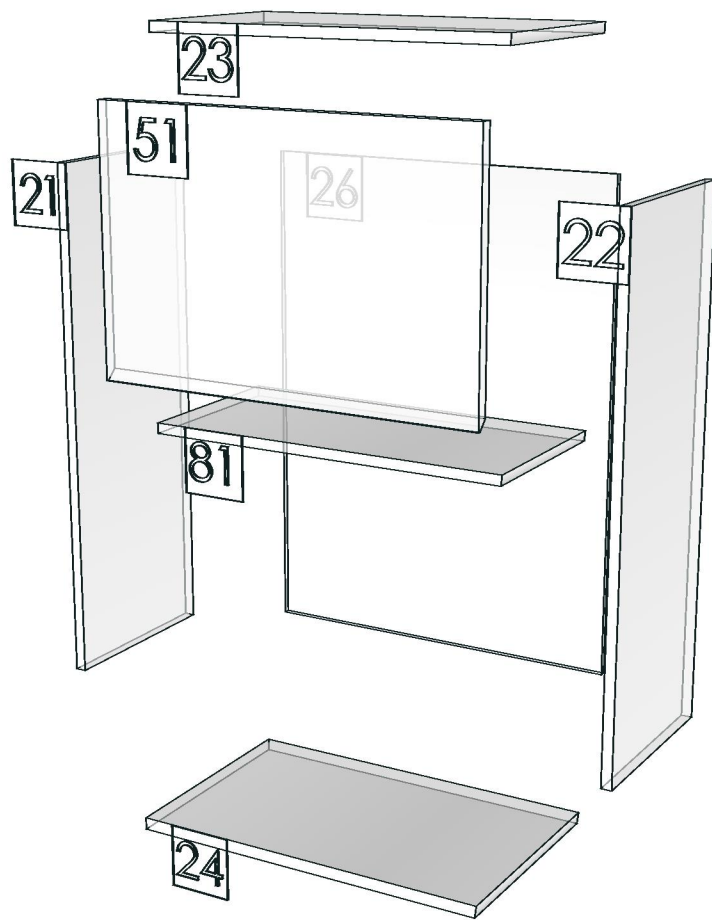

01.259=1 MD620

Model	ASPIRE_ERW_DLMV60R ASPIRE_ERW_DLMV60R		
Creator	PASATHORN	.BCP Name	INDEX_C3D_KITCHEN2
Reviwer		Order	G000325
Approves		Date	27/03/2021

No.	Article No.	Description	Mat	Dimension	Cutting Size	Typeology	Skin
1	ASPIRE_ERW_DLMV60R			600x800x350			
	ASPIRE_ERW_DLMV60R-21	Left Panel-SP	PB-SP	16x300x800	16X298X798;L2:W2	181000 _STR=20.41 _EDG=MD620-1	2
	ASPIRE_ERW_DLMV60R-22	Right Panel-SP	PB-SP	16x300x800	16X298X798;L2:W2	181001 _STR=20.41 _EDG=MD620-1	2
	ASPIRE_ERW_DLMV60R-23	Top Panel-SP	PB-SP	16x300x567	16X298X567;L2:W0	182000 _STR=20.41 _EDG=MD620-1	2
	ASPIRE_ERW_DLMV60R-24	Bottom Panel-SP	PB-SP	19x350x567	19X348X565;L2:W2	182001 _STR=20.41 _EDG=MD620-1	2
	ASPIRE_ERW_DLMV60R-26	Rear Panel Wall Ver-SP	PB-SP	9x577x774	9X577X774;NO EDGE	186000 _STR=20.41 _EDG=-	2
	ASPIRE_ERW_DLMV60R-51	Door Lap-SF(L1)	PB-ST	19x400x597	19X398X595;L2:W2	183000 _STR=20.41 _EDG=MD620-1	2
	ASPIRE_ERW_DLMV60R-81	Fix Shelf-SP	PB-SP	16x276x567	16X274X567;L2:W0	182002 _STR=20.41 _EDG=MD620-1	2
	P_20.41_16/2	Fix Shelf-SP-MD620	_STR=20.41-	_STR=20.41 16x276x567	4010402057	182002 _STR=20.41 _STR=20.41	_STR=20.41
	P_20.41_16/2	Top Panel-SP-MD620	_STR=20.41-	_STR=20.41 16x300x567	4010402057	182000 _STR=20.41 _STR=20.41	_STR=20.41
	P_20.41_16/2	Right Panel-SP-MD620	_STR=20.41-	_STR=20.41 16x300x800	4010402057	181001 _STR=20.41 _STR=20.41	_STR=20.41
	P_20.41_16/2	Left Panel-SP-MD620	_STR=20.41-	_STR=20.41 16x300x800	4010402057	181000 _STR=20.41 _STR=20.41	_STR=20.41
	P_20.41_19/2	Bottom Panel-SP-MD620	_STR=20.41-	_STR=20.41 19x350x567	4010402141	182001 _STR=20.41 _STR=20.41	_STR=20.41
	P_20.41_19/2	Door Lap-SF(L1)-MD620	_STR=20.41-	_STR=20.41 19x400x597	4010402141	183000 _STR=20.41 _STR=20.41	_STR=20.41
	P_20.41_9/2	Rear Panel Wall Ver-SP-MD620	_STR=20.41-	_STR=20.41 9x577x774	4010402058	186000 _STR=20.41 _STR=20.41	_STR=20.41