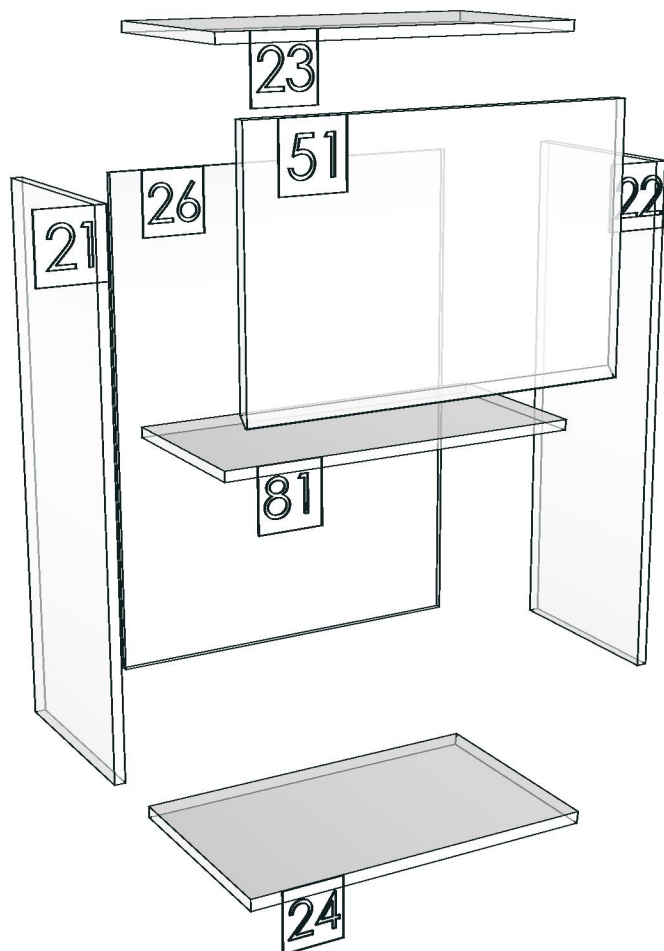

01.259=1 MD620

Model	ASPIRE_ERW_DLMV60L ASPIRE_ERW_DLMV60L		
Creator	PASATHORN	.BCP Name	INDEX_C3D_KITCHEN2
Reviwer		Order	G000342
Approves		Date	03/04/2021

No.	Article No.	Description	Mat	Dimension	Cutting Size	Typeology	Skin
1	ASPIRE_ERW_DLMV60L			600x800x350			
	ASPIRE_ERW_DLMV60L-21	Left Panel-SP	PB-SP	16x300x800	16X298X798;L2:W2	181000 _STR=20.41 _EDG=MD620-1	2
	ASPIRE_ERW_DLMV60L-22	Right Panel-SP	PB-SP	16x300x800	16X298X798;L2:W2	181001 _STR=20.41 _EDG=MD620-1	2
	ASPIRE_ERW_DLMV60L-23	Top Panel-SP	PB-SP	16x300x567	16X298X567;L2:W0	182000 _STR=20.41 _EDG=MD620-1	2
	ASPIRE_ERW_DLMV60L-24	Bottom Panel-SP	PB-SP	19x350x567	19X348X565;L2:W2	182001 _STR=20.41 _EDG=MD620-1	2
	ASPIRE_ERW_DLMV60L-26	Rear Panel Wall Ver-SP	PB-SP	9x577x774	9X577X774;NO EDGE	186000 _STR=20.41 _EDG=-	2
	ASPIRE_ERW_DLMV60L-51	Door Lap-SF(L1)	PB-ST	19x400x597	19X398X595;L2:W2	183000 _STR=20.41 _EDG=MD620-1	2
	ASPIRE_ERW_DLMV60L-81	Fix Shelf-SP	PB-SP	16x276x567	16X274X567;L2:W0	182002 _STR=20.41 _EDG=MD620-1	2
	P_20.41_16/2	Fix Shelf-SP-MD620	_STR=20.41-	_STR=20.41 16x276x567	4010402057	182002 _STR=20.41 _STR=20.41	_STR=20.41
	P_20.41_16/2	Top Panel-SP-MD620	_STR=20.41-	_STR=20.41 16x300x567	4010402057	182000 _STR=20.41 _STR=20.41	_STR=20.41
	P_20.41_16/2	Right Panel-SP-MD620	_STR=20.41-	_STR=20.41 16x300x800	4010402057	181001 _STR=20.41 _STR=20.41	_STR=20.41
	P_20.41_16/2	Left Panel-SP-MD620	_STR=20.41-	_STR=20.41 16x300x800	4010402057	181000 _STR=20.41 _STR=20.41	_STR=20.41
	P_20.41_19/2	Bottom Panel-SP-MD620	_STR=20.41-	_STR=20.41 19x350x567	4010402141	182001 _STR=20.41 _STR=20.41	_STR=20.41
	P_20.41_19/2	Door Lap-SF(L1)-MD620	_STR=20.41-	_STR=20.41 19x400x597	4010402141	183000 _STR=20.41 _STR=20.41	_STR=20.41
	P_20.41_9/2	Rear Panel Wall Ver-SP-MD620	_STR=20.41-	_STR=20.41 9x577x774	4010402058	186000 _STR=20.41 _STR=20.41	_STR=20.41