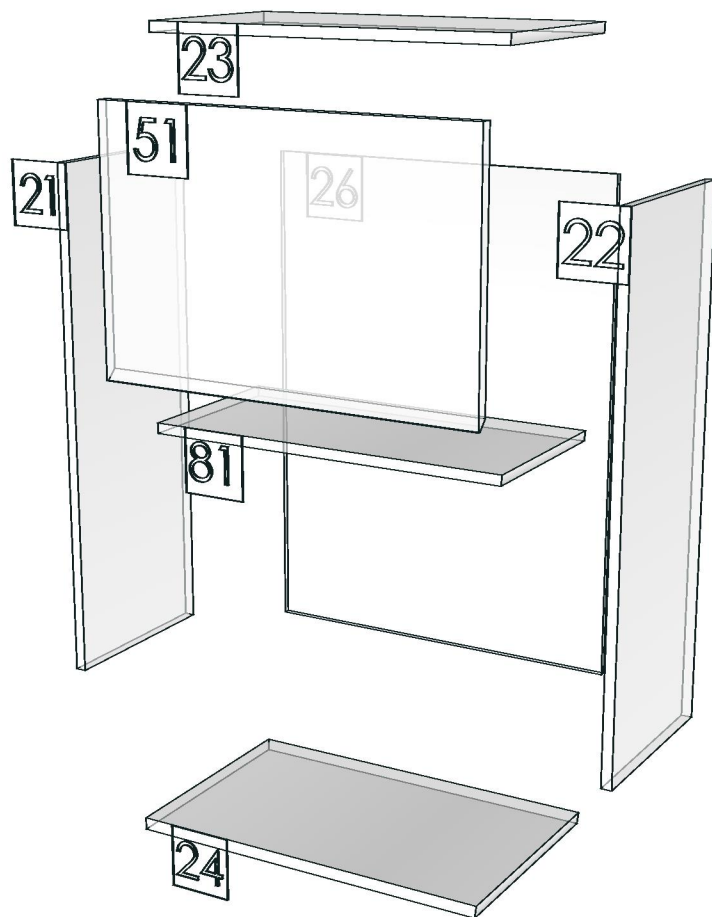

01.259=1 MD620

Model	ASPIRE_ERW_DLMV60L ASPIRE_ERW_DLMV60L		
Creator	PASATHORN	.BCP Name	INDEX_C3D_KITCHEN2
Reviwer		Order	G000342
Approves		Date	03/04/2021

No.	Article No.	Description	Mat	Dimension	Cutting Size	Typeology	Skin
1	ASPIRE_ERW_DLMV60L			600x800x350			
	ASPIRE_ERW_DLMV60L-21	Left Panel-SP	PB-SP	16x300x800	16X298X798;L2:W2	181000 _STR=20.41 _EDG=MD620-1	2
	ASPIRE_ERW_DLMV60L-22	Right Panel-SP	PB-SP	16x300x800	16X298X798;L2:W2	181001 _STR=20.41 _EDG=MD620-1	2
	ASPIRE_ERW_DLMV60L-23	Top Panel-SP	PB-SP	16x300x567	16X298X567;L2:W0	182000 _STR=20.41 _EDG=MD620-1	2
	ASPIRE_ERW_DLMV60L-24	Bottom Panel-SP	PB-SP	19x350x567	19X348X565;L2:W2	182001 _STR=20.41 _EDG=MD620-1	2
	ASPIRE_ERW_DLMV60L-26	Rear Panel Wall Ver-SP	PB-SP	9x577x774	9X577X774;NO EDGE	186000 _STR=20.41 _EDG=-	2
	ASPIRE_ERW_DLMV60L-51	Door Lap-SF(L1)	PB-ST	19x400x597	19X398X595;L2:W2	183000 _STR=20.41 _EDG=MD620-1	2
	ASPIRE_ERW_DLMV60L-81	Fix Shelf-SP	PB-SP	16x276x567	16X274X567;L2:W0	182002 _STR=20.41 _EDG=MD620-1	2
	P_20.41_16/2	Fix Shelf-SP-MD620	_STR=20.41-	_STR=20.41 16x276x567	4010402057	182002 _STR=20.41 _STR=20.41	_STR=20.41
	P_20.41_16/2	Top Panel-SP-MD620	_STR=20.41-	_STR=20.41 16x300x567	4010402057	182000 _STR=20.41 _STR=20.41	_STR=20.41
	P_20.41_16/2	Right Panel-SP-MD620	_STR=20.41-	_STR=20.41 16x300x800	4010402057	181001 _STR=20.41 _STR=20.41	_STR=20.41
	P_20.41_16/2	Left Panel-SP-MD620	_STR=20.41-	_STR=20.41 16x300x800	4010402057	181000 _STR=20.41 _STR=20.41	_STR=20.41
	P_20.41_19/2	Bottom Panel-SP-MD620	_STR=20.41-	_STR=20.41 19x350x567	4010402141	182001 _STR=20.41 _STR=20.41	_STR=20.41
	P_20.41_19/2	Door Lap-SF(L1)-MD620	_STR=20.41-	_STR=20.41 19x400x597	4010402141	183000 _STR=20.41 _STR=20.41	_STR=20.41
	P_20.41_9/2	Rear Panel Wall Ver-SP-MD620	_STR=20.41-	_STR=20.41 9x577x774	4010402058	186000 _STR=20.41 _STR=20.41	_STR=20.41