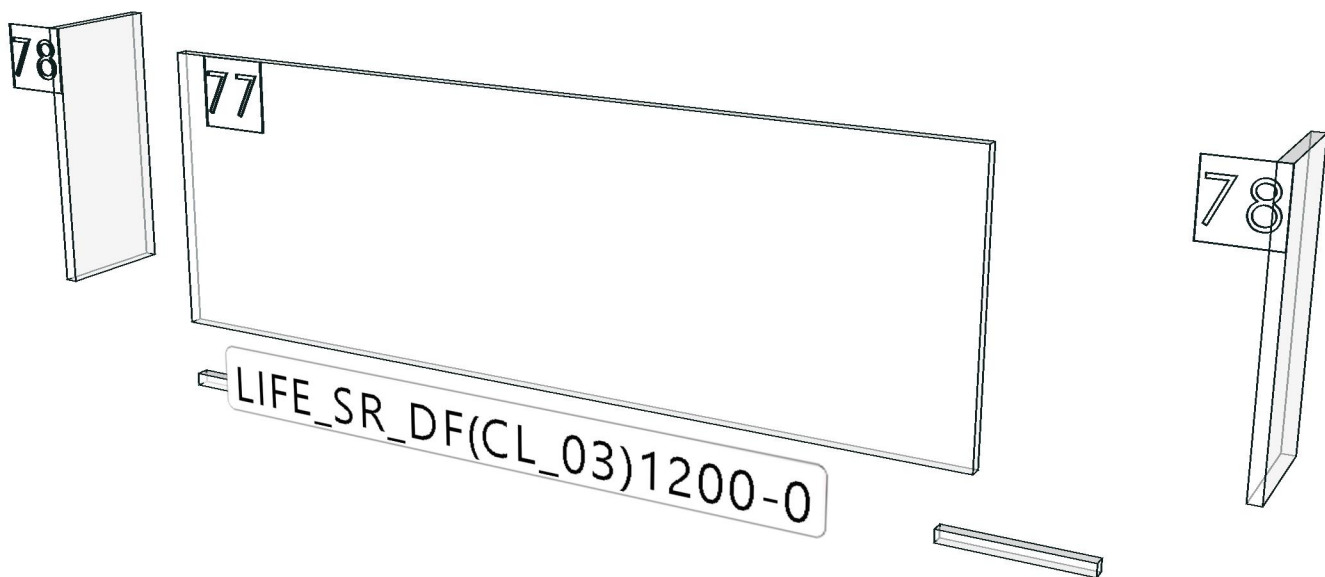

Model	LIFE_SR_DF(CL_03)1200		
Creator	YUTHAPONG	.BCP Name	INDEX_C3D_KITCHEN2
Reviewer		Order	F000573
Approves		Date	18/02/2021

LIFE_SR_DF(CL_03)1200-1200X200X375

Colour
20.16=ML BM1 (CONCRETE)

Edge
01.253=1MM MB1

R&D REVIEW	
<input type="checkbox"/>	DWG.Customer
<input type="checkbox"/>	Work Report
<input type="checkbox"/>	Function
<input type="checkbox"/>	สินค้าตรงตัวอย่าง
ผู้ทบทวน _____	

Model	LIFE_SR_DF(CL_03)1200		
Creator	YUTHAPONG	.BCP Name	INDEX_C3D_KITCHEN2
Reviewer		Order	F000573
Approves		Date	18/02/2021

No.	Article No.	Description	Mat	Dimension	Cutting Size	Typepology	Skin
0	LIFE_SR_DF(CL_03)1200			1200x375x200			
	LIFE_SR_DF(CL_03)1200-0-77	FRONT CELLING	PB-ST	18x400x1200	18X399X1198;L1:W2	577000_STR=20.16_EDG=BM1-1	2
	LIFE_SR_DF(CL_03)1200-0-78	LEFT - RIGHT CELLING	PB-ST	18x182x400	18X180X398;L2:W2	578000_STR=20.16_EDG=BM1-1	2
	LIFE_SR_DF(CL_03)1200-0-78	LEFT - RIGHT CELLING	PB-ST	18x182x400	18X180X398;L2:W2	578001_STR=20.16_EDG=BM1-1	2