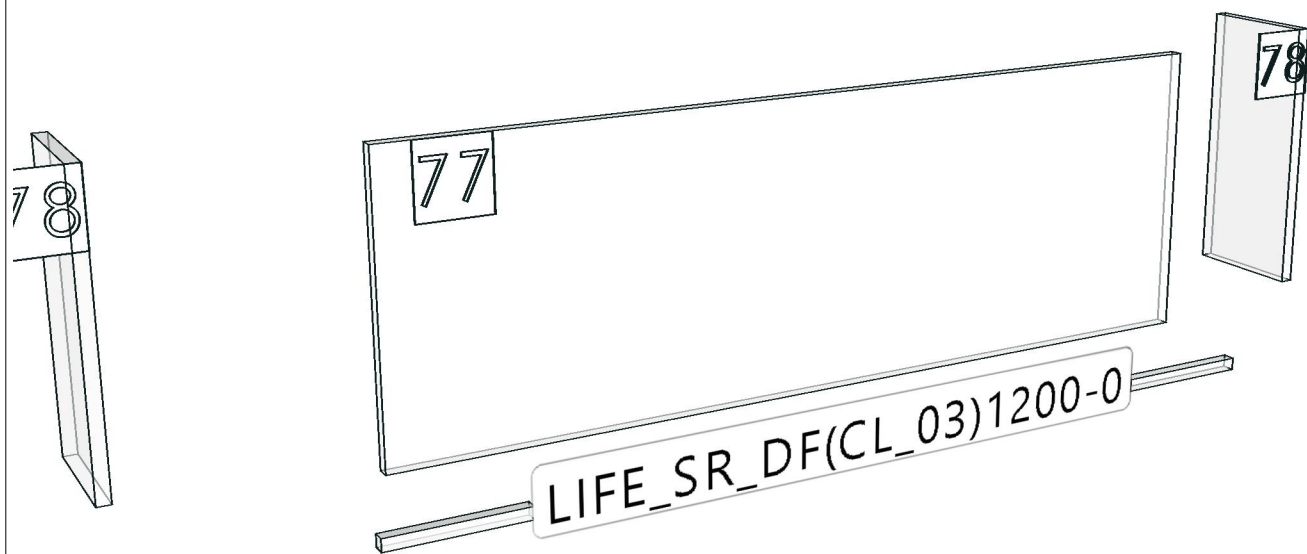

Model	LIFE_SR_DF(CL_03)1200		
Creator	YUTHAPONG	.BCP Name	INDEX_C3D_KITCHEN2
Reviewer		Order	F000573
Approves		Date	18/02/2021

LIFE_SR_DF(CL_03)1200-1200X200X375

Colour
20.16=ML BM1 (CONCRETE)

Edge
01.253=1MM MB1

R&D REVIEW	
<input type="checkbox"/>	DWG.Customer
<input type="checkbox"/>	Work Report
<input type="checkbox"/>	Function
<input type="checkbox"/>	สินค้าตรงตัวอย่าง
ผู้ทบทวน _____	

Model	LIFE_SR_DF(CL_03)1200		
Creator	YUTHAPONG	.BCP Name	INDEX_C3D_KITCHEN2
Reviewer		Order	F000573
Approves		Date	18/02/2021

No.	Article No.	Description	Mat	Dimension	Cutting Size	Typepology	Skin
0	LIFE_SR_DF(CL_03)1200			1200x375x200			
	LIFE_SR_DF(CL_03)1200-0-77	FRONT CELLING	PB-ST	18x400x1200	18X399X1198;L1:W2	577000_STR=20.16_EDG=BM1-1	2
	LIFE_SR_DF(CL_03)1200-0-78	LEFT - RIGHT CELLING	PB-ST	18x182x400	18X180X398;L2:W2	578000_STR=20.16_EDG=BM1-1	2
	LIFE_SR_DF(CL_03)1200-0-78	LEFT - RIGHT CELLING	PB-ST	18x182x400	18X180X398;L2:W2	578001_STR=20.16_EDG=BM1-1	2