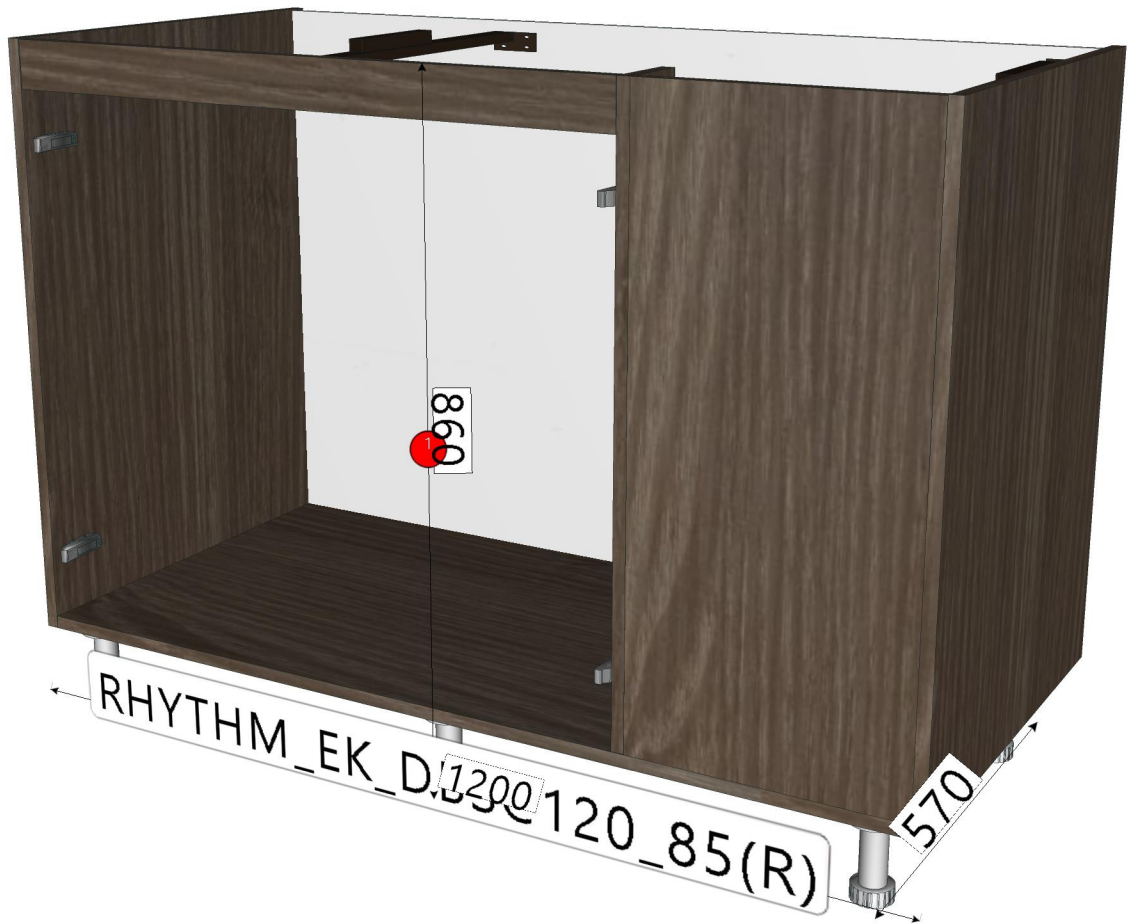

## **RHYTHM\_EK\_DBSC120\_85(R)-1200X570X860**

**Colour**

20.27=ML ML MD519 (EVELYN)

20.07=ML AE9V (MATT)

**Edge**

01.240=1MM MD519

01.47=1MM WHITE

<b>R&amp;D REVIEW</b>	
<input type="checkbox"/>	DWG.Customer
<input type="checkbox"/>	Work Report
<input type="checkbox"/>	Function
<input type="checkbox"/>	สินค้าตรงตัวอย่าง
ผู้ทบทวน _____	
_____	

<b>Model</b>	RHYTHM_EK_DBSC120_85(R)		
<b>Creator</b>	YUTHAPONG	<b>.BCP Name</b>	INDEX_C3D_KITCHEN2
<b>Reviewer</b>		<b>Order</b>	F001051
<b>Approves</b>		<b>Date</b>	12/05/2021

No.	Article No.	Description	Mat	Dimension	Cutting Size	Typepology	Skin
0	RHYTHM_EK_DBSC120_85(R)			1200x860x570			
	RHYTHM_EK_DBSC120_85(R)-01	LEFT PANEL	PB-SP	16x570x760	16X568X758;L2:W2	501000 _STR=20.27 _EDG=MD519-1	2
	RHYTHM_EK_DBSC120_85(R)-02	RIGHT PANEL	PB-SP	16x570x760	16X568X758;L2:W2	502000 _STR=20.27 _EDG=MD519-1	2
	RHYTHM_EK_DBSC120_85(R)-04	BOTTOM PANEL	PB-SP	16x570x1167	16X568X1167;L2:W0	504000 _STR=20.27 _EDG=MD519-1	2
	RHYTHM_EK_DBSC120_85(R)-06	REAR PANEL HOL	PB-SP	9x1177x746.5	9X1177X746.5;NO EDGE	506000 _STR=20.07 _EDG=-	2
	RHYTHM_EK_DBSC120_85(R)-08	BEAM FRONT VER	PB-SP	16x60x818	16X58X818;L2:W0	509000 _STR=20.27 _EDG=MD519-1	2
	RHYTHM_EK_DBSC120_85(R)-14	BEAM MID CONNER	PB-SP	16x100x743	16X98X741;L2:W2	514000 _STR=20.27 _EDG=MD519-1	2
	RHYTHM_EK_DBSC120_85(R)-15	FRONT PANEL CONNER	PB-SP	16x333x743	16X333X742;L0:W1	515000 _STR=20.27 _EDG=MD519-1	2
	RHYTHM_EK_DBSC120_85(R)-47	DOOR ALP BASE 1-SF(W1)	PB-ST	19x422x730	19X420X728;L2:W2	547000 _STR=20.27 _EDG=MD519-1	2
	RHYTHM_EK_DBSC120_85(R)-48	DOOR ALP BASE 2-SF(W1)	PB-ST	19x422x730	19X420X728;L2:W2	548000 _STR=20.27 _EDG=MD519-1	2