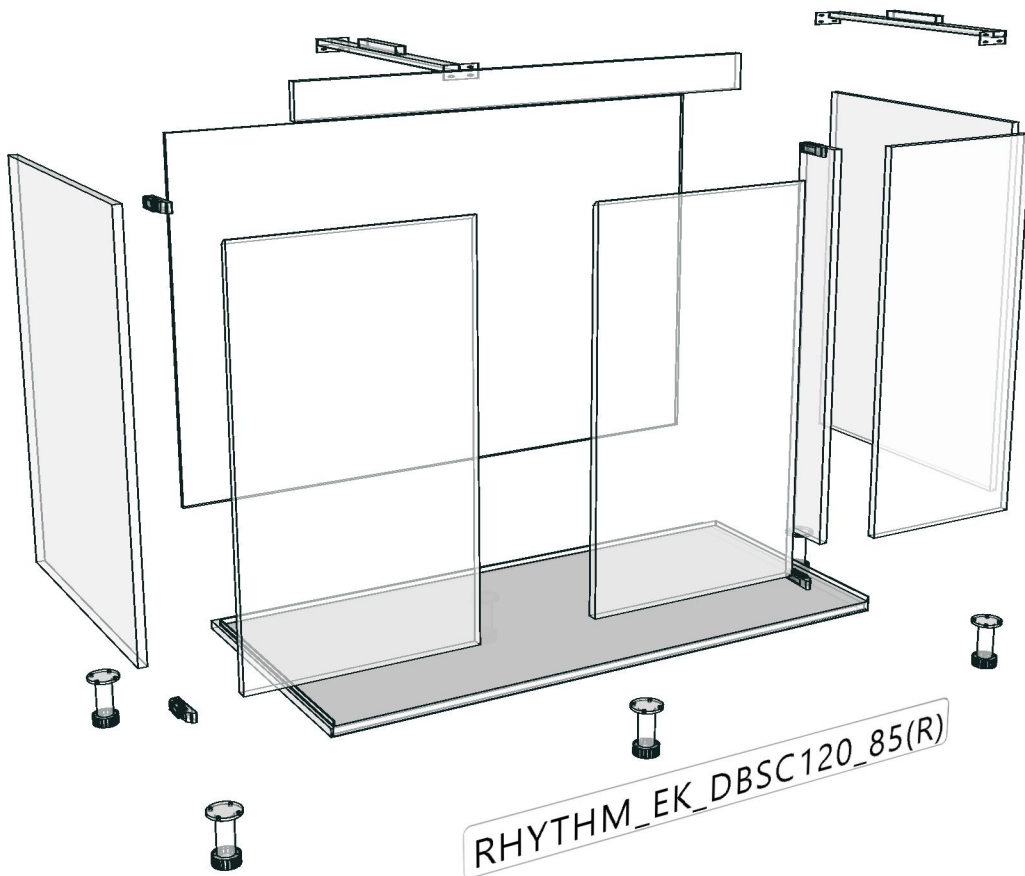

## **RHYTHM\_EK\_DBSC120\_85(R)-1200X570X860**

**Colour**

20.27=ML ML MD519 (EVELYN)

20.07=ML AE9V (MATT)

**Edge**

01.240=1MM MD519

01.47=1MM WHITE

<b>R&amp;D REVIEW</b>	
<input type="checkbox"/>	DWG.Customer
<input type="checkbox"/>	Work Report
<input type="checkbox"/>	Function
<input type="checkbox"/>	สินค้าตรงตัวอย่าง
ผู้ทบทวน _____	
_____	

# FITTING LIST

Qty per 1 set

No	New	Article fitting	List	Connect	Qty/Pcs				Cost / Qty	Sum Cost
					Spray	Ass	Pack	Sum		
0		RHYTHM_EK_DBSC120_85(R)		1200x860x570						
		3060796211	เหล็กคานรับ SINK ข้างซ้าย ขนาด 40x65x528 mm. ฟันสีดำ # S18002FN				1	1		
		3060796511	เหล็กคานรับ SINK ข้างขวา ขนาด 40x65x528 mm. ฟันสีดำ # S18002FN				1	1		
		4120200092	ปูนยางกันกระแทก สีใส				4	4		
		4120300314	บานพับทับขอบ+ปีกผีเสื้อ Fixed Soft Close hinge #				4	4		
		4120900254	ฝาปิดหัวสกรู(เดือยแฉก) สีน้ำตาลเข้ม #00905 (Walnu				4	4		
		4121000262	ยางรองกันน้ำสีใส (5เมตร/เส้น) (05-37-0400-0001)1				1	1		
		4121100027	ฉากพลาสติกใหญ่ สีขาว #00905				8	8		
		4121800154	คลิปล็อคพลาสติกสีดำ CS0624 ใช้กับขาไม้(SUP.แถมฟรี)				6	6		
		4121800156	ขาปรับระดับคู่ สูง 100 มม. CS-06202-10 ใช้ขาไม้+ขาอลู				6	6		
		4130100064	สกรูเกลียวปหล่อ F+6x3/8" นีเกิล #0912				6	6		
		4130100064	สกรูเกลียวปหล่อ F+6x3/8" นีเกิล #0912				6	6		
		4130100117	สกรู C/B เกลียวตลอด F+M4x13 ชิงค์ขาว #0747				12	12		
		4130100118	สกรู C/B เกลียวตลอด F+M4x16 ชิงค์ขาว #0747				38	38		
		4130100118	สกรู C/B เกลียวตลอด F+M4x16 ชิงค์ขาว #0747				56	56		
		4130100120	สกรู C/B เกลียวตลอด F+M4x25 ชิงค์ขาว #0747				4	4		
		4130100124	สกรู C/B เกลียวตลอด F+M4x40 ชิงค์ขาว #0747				4	4		
		4130800004	Bolts steel yellow galv 262.27.615 24/5 mm.HAFELE				6	6		
		4130800012	Casing Minifix 16 mm.nickle plated 262.26.533 HAFELE				6	6		
		4131000017	เดือยไม้พารา 0 8x35mm.ไม้ทำสี				8	8		
		999NOCODE	ALUMINIUM UNDER SINK CUT SIZE 1167 X 542				1	1		