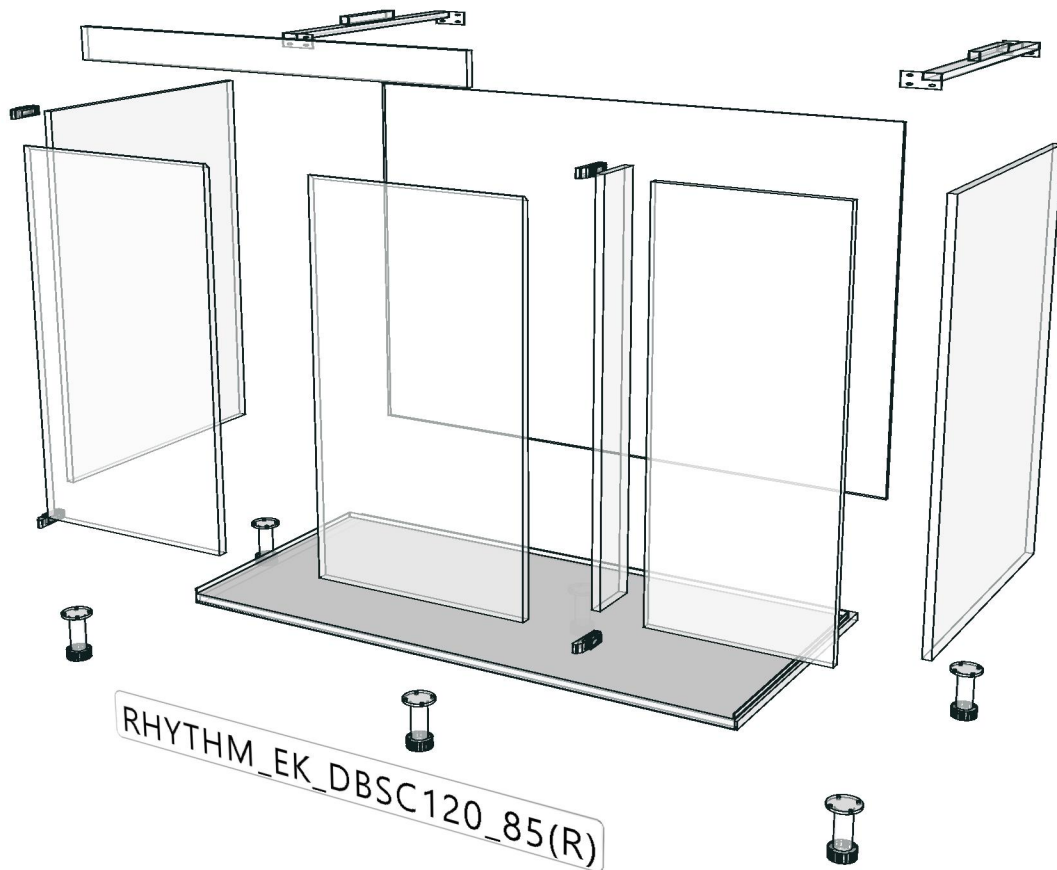

## **RHYTHM\_EK\_DBSC120\_85(R)-1200X570X860**

**Colour**

20.27=ML ML MD519 (EVELYN)

20.07=ML AE9V (MATT)

**Edge**

01.240=1MM MD519

01.47=1MM WHITE

<b>R&amp;D REVIEW</b>	
<input type="checkbox"/>	DWG.Customer
<input type="checkbox"/>	Work Report
<input type="checkbox"/>	Function
<input type="checkbox"/>	สินค้าตรงตัวอย่าง
ผู้ทบทวน _____	
_____	

# FITTING LIST

Qty per 1 set

No	New	Article fitting	List	Connect	Qty/Pcs				Cost / Qty	Sum Cost
					Spray	Ass	Pack	Sum		
0		RHYTHM_EK_DBSC120_85(R)		1200x860x570						
		3060796211	เหล็กคานรับ SINK ข้างซ้าย ขนาด 40x65x528 mm. ฟันสีดำ # S18002FN				1	1		
		3060796511	เหล็กคานรับ SINK ข้างขวา ขนาด 40x65x528 mm. ฟันสีดำ # S18002FN				1	1		
		4120200092	ปูนยางกันกระแทก สีใส				4	4		
		4120300314	บานพับทับขอบ+ปีกผีเสื้อ Fixed Soft Close hinge #				4	4		
		4120900254	ฝาปิดหัวสกรู(เดือยแฉก) สีน้ำตาลเข้ม #00905 (Walnu				4	4		
		4121000262	ยางรองกันน้ำสีใส (5เมตร/เส้น) (05-37-0400-0001)1				1	1		
		4121100027	ฉากพลาสติกใหญ่ สีขาว #00905				8	8		
		4121800154	คลิปล็อคพลาสติกสีดำ CS0624 ใช้กับขาไม้(SUP.แถมฟรี)				6	6		
		4121800156	ขาปรับระดับคู่ สูง 100 มม. CS-06202-10 ใช้ขาไม้+ขาอลู				6	6		
		4130100064	สกรูเกลียวปหล่อ F+6x3/8" นีเกิล #0912				6	6		
		4130100064	สกรูเกลียวปหล่อ F+6x3/8" นีเกิล #0912				6	6		
		4130100117	สกรู C/B เกลียวตลอด F+M4x13 ชิงค์ขาว #0747				12	12		
		4130100118	สกรู C/B เกลียวตลอด F+M4x16 ชิงค์ขาว #0747				38	38		
		4130100118	สกรู C/B เกลียวตลอด F+M4x16 ชิงค์ขาว #0747				56	56		
		4130100120	สกรู C/B เกลียวตลอด F+M4x25 ชิงค์ขาว #0747				4	4		
		4130100124	สกรู C/B เกลียวตลอด F+M4x40 ชิงค์ขาว #0747				4	4		
		4130800004	Bolts steel yellow galv 262.27.615 24/5 mm.HAFELE				6	6		
		4130800012	Casing Minifix 16 mm.nickle plated 262.26.533 HAFELE				6	6		
		4131000017	เดือยไม้พารา 0 8x35mm.ไม้ทำสี				8	8		
		999NOCODE	ALUMINIUM UNDER SINK CUT SIZE 1167 X 542				1	1		