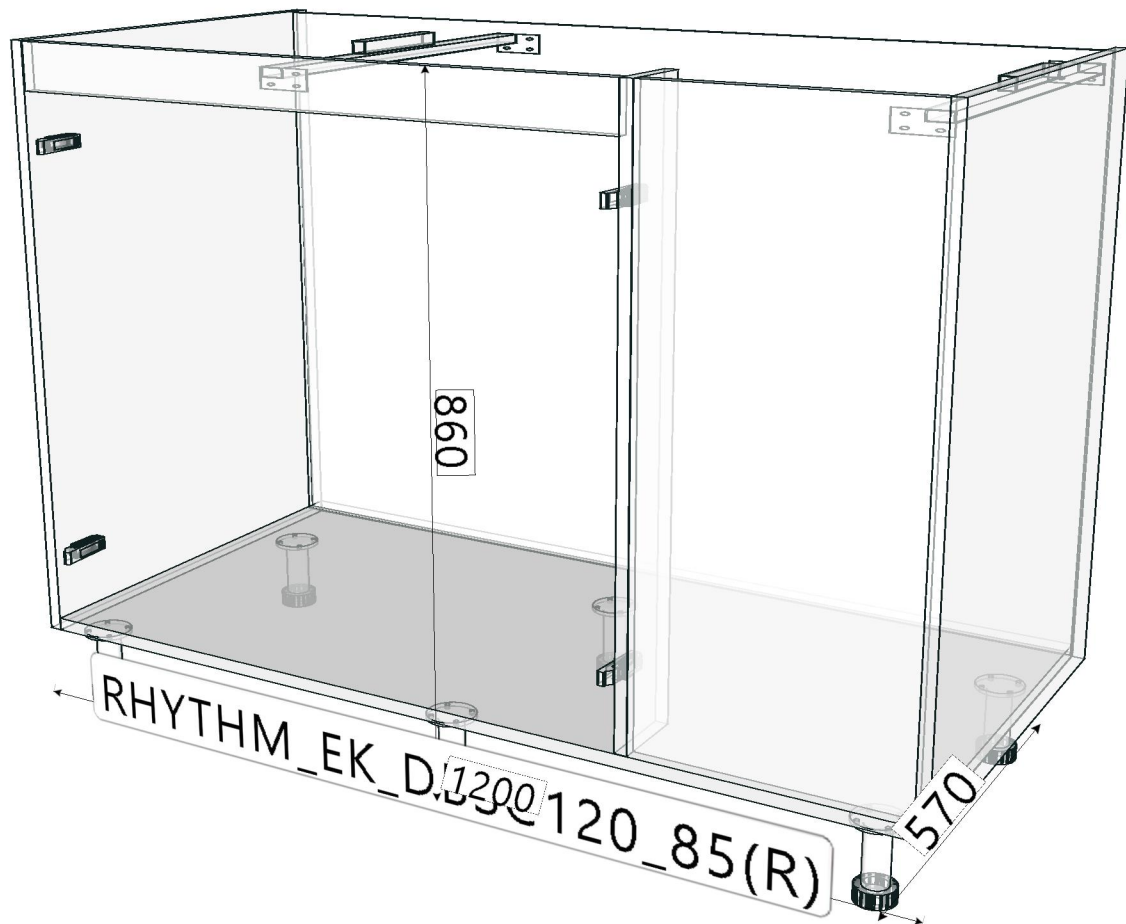

## **RHYTHM\_EK\_DBSC120\_85(R)-1200X570X860**

**Colour**

20.27=ML ML MD519 (EVELYN)

20.07=ML AE9V (MATT)

**Edge**

01.240=1MM MD519

01.47=1MM WHITE

<b>R&amp;D REVIEW</b>	
<input type="checkbox"/>	DWG.Customer
<input type="checkbox"/>	Work Report
<input type="checkbox"/>	Function
<input type="checkbox"/>	สินค้าตรงตัวอย่าง
ผู้ทบทวน _____	
_____	

<b>Model</b>	RHYTHM_EK_DBSC120_85(R)		
<b>Creator</b>	YUTHAPONG	<b>.BCP Name</b>	INDEX_C3D_KITCHEN2
<b>Reviewer</b>		<b>Order</b>	F001051
<b>Approves</b>		<b>Date</b>	12/05/2021

No.	Article No.	Description	Mat	Dimension	Cutting Size	Typepology	Skin
0	RHYTHM_EK_DBSC120_85(R)			1200x860x570			
	RHYTHM_EK_DBSC120_85(R)-01	LEFT PANEL	PB-SP	16x570x760	16X568X758;L2:W2	501000 _STR=20.27 _EDG=MD519-1	2
	RHYTHM_EK_DBSC120_85(R)-02	RIGHT PANEL	PB-SP	16x570x760	16X568X758;L2:W2	502000 _STR=20.27 _EDG=MD519-1	2
	RHYTHM_EK_DBSC120_85(R)-04	BOTTOM PANEL	PB-SP	16x570x1167	16X568X1167;L2:W0	504000 _STR=20.27 _EDG=MD519-1	2
	RHYTHM_EK_DBSC120_85(R)-06	REAR PANEL HOL	PB-SP	9x1177x746.5	9X1177X746.5;NO EDGE	506000 _STR=20.07 _EDG=-	2
	RHYTHM_EK_DBSC120_85(R)-08	BEAM FRONT VER	PB-SP	16x60x818	16X58X818;L2:W0	509000 _STR=20.27 _EDG=MD519-1	2
	RHYTHM_EK_DBSC120_85(R)-14	BEAM MID CONNER	PB-SP	16x100x743	16X98X741;L2:W2	514000 _STR=20.27 _EDG=MD519-1	2
	RHYTHM_EK_DBSC120_85(R)-15	FRONT PANEL CONNER	PB-SP	16x333x743	16X333X742;L0:W1	515000 _STR=20.27 _EDG=MD519-1	2
	RHYTHM_EK_DBSC120_85(R)-47	DOOR ALP BASE 1-SF(W1)	PB-ST	19x422x730	19X420X728;L2:W2	547000 _STR=20.27 _EDG=MD519-1	2
	RHYTHM_EK_DBSC120_85(R)-48	DOOR ALP BASE 2-SF(W1)	PB-ST	19x422x730	19X420X728;L2:W2	548000 _STR=20.27 _EDG=MD519-1	2