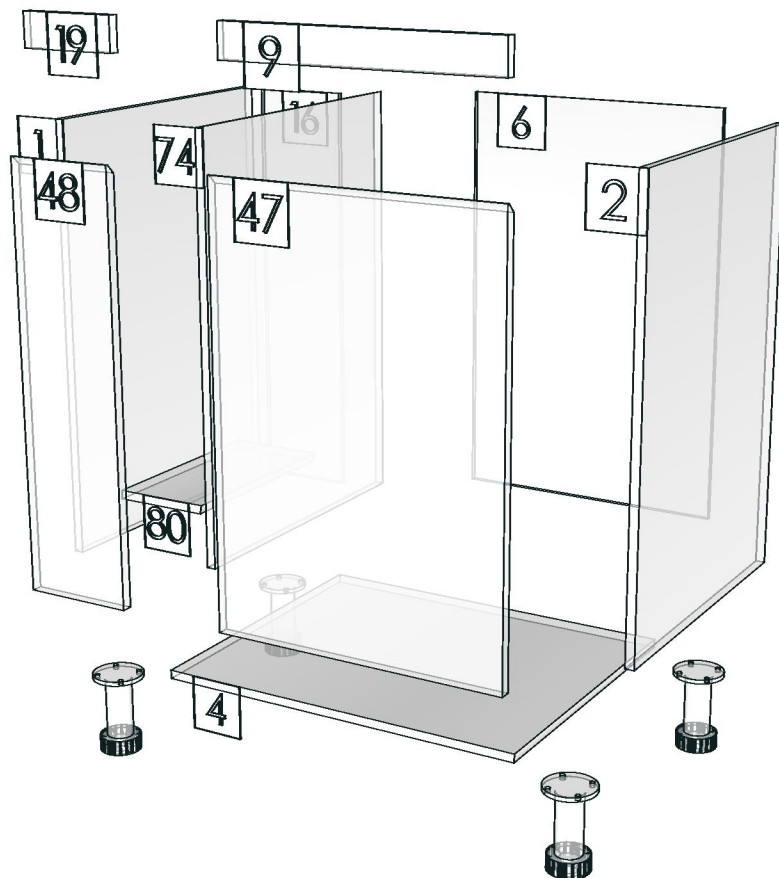

Edge

01.259=1 MD620

01.47=1 WHITE

Model	ASPIRE_ERW_DBS727RS ASPIREEW_DBS727RS		
Creator	PASATHORN	.BCP Name	INDEX_C3D_KITCHEN2
Reviwer		Order	G000324
Approves		Date	26/03/2021

No.	Article No.	Description	Mat	Dimension	Cutting Size	Typepology	Skin
1	ASPIRE_ERW_DBS727RS			727x888x570			
	ASPIRE_ERW_DBS727RS-01	Left Panel-SP	PB-SP	16x570x788	16X568X786;L2:W2	181000_STR=20.41_EDG=MD620-1	2
	ASPIRE_ERW_DBS727RS-02	Right Panel-SP	PB-SP	16x570x788	16X568X786;L2:W2	181001_STR=20.41_EDG=MD620-1	2
	ASPIRE_ERW_DBS727RS-04	Bottom Panel-SP	PB-SP	16x570x694	16X568X694;L2:W0	182000_STR=20.41_EDG=MD620-1	2
	ASPIRE_ERW_DBS727RS-06	Rear Panel HOL-SP	PB-SP	9x502x770	9X500X768;L2:W2	186000_STR=20.44_EDG=WHITE-1	2
	ASPIRE_ERW_DBS727RS-09	Beam Front VER-SP	PB-SP	16x60x502	16X58X502;L2:W0	183000_STR=20.41_EDG=MD620-1	2
	ASPIRE_ERW_DBS727RS-16	Rear Panel HOL-SP	PB-SP	9x175x770	9X173X768;L2:W2	186001_STR=20.44_EDG=WHITE-1	2
	ASPIRE_ERW_DBS727RS-19	Beam Front VER-SP	PB-SP	16x60x175	16X58X175;L2:W0	183001_STR=20.41_EDG=MD620-1	2
	ASPIRE_ERW_DBS727RS-47	DOOR ALP R-SF(W1)	PB-ST	19x524x758	19X522X756;L2:W2	186003_STR=20.41_EDG=MD620-1	2
	ASPIRE_ERW_DBS727RS-48	DOOR ALP L-SF(W1)	PB-ST	19x197x758	19X195X756;L2:W2	186002_STR=20.41_EDG=MD620-1	2
	ASPIRE_ERW_DBS727RS-74	Middle Panel-SP	PB-SP	16x570x771	16X568X770;L2:W1	181002_STR=20.44_EDG=MD620-1	2
	ASPIRE_ERW_DBS727RS-80	ADJ SHELF-SP	PB-SP	16x370x174	16X368X172;L2:W2	182001_STR=20.44_EDG=WHITE-1	2
	P_20.41_16/2	Beam Front VER-SP-MD620	_STR=20.41-	_STR=20.41 16x60x502	4010402057	183000_STR=20.41_STR=20.41	_STR=20.41
	P_20.41_16/2	Beam Front VER-SP-MD620	_STR=20.41-	_STR=20.41 16x60x175	4010402057	183001_STR=20.41_STR=20.41	_STR=20.41
	P_20.41_16/2	Bottom Panel-SP-MD620	_STR=20.41-	_STR=20.41 16x570x694	4010402057	182000_STR=20.41_STR=20.41	_STR=20.41
	P_20.41_16/2	Right Panel-SP-MD620	_STR=20.41-	_STR=20.41 16x570x788	4010402057	181001_STR=20.41_STR=20.41	_STR=20.41
	P_20.41_16/2	Left Panel-SP-MD620	_STR=20.41-	_STR=20.41 16x570x788	4010402057	181000_STR=20.41_STR=20.41	_STR=20.41
	P_20.41_19/2	DOOR ALP L-SF(W1)-MD620	_STR=20.41-	_STR=20.41 19x197x758	4010402141	186002_STR=20.41_STR=20.41	_STR=20.41
	P_20.41_19/2	DOOR ALP R-SF(W1)-MD620	_STR=20.41-	_STR=20.41 19x524x758	4010402141	186003_STR=20.41_STR=20.41	_STR=20.41
	P_20.44_16/2	ADJ SHELF-SP-VM1012 (PEARL)	_STR=20.44-	_STR=20.44 16x370x174	4010400037	182001_STR=20.44_STR=20.44	_STR=20.44
	P_20.44_16/2	Middle Panel-SP-VM1012 (PEARL)	_STR=20.44-	_STR=20.44 16x570x771	4010400037	181002_STR=20.44_STR=20.44	_STR=20.44
	P_20.44_9/2	Rear Panel HOL-SP-VM1012 (PEARL)	_STR=20.44-	_STR=20.44 9x175x770	4010400053	186001_STR=20.44_STR=20.44	_STR=20.44
	P_20.44_9/2	Rear Panel HOL-SP-VM1012 (PEARL)	_STR=20.44-	_STR=20.44 9x502x770	4010400053	186000_STR=20.44_STR=20.44	_STR=20.44