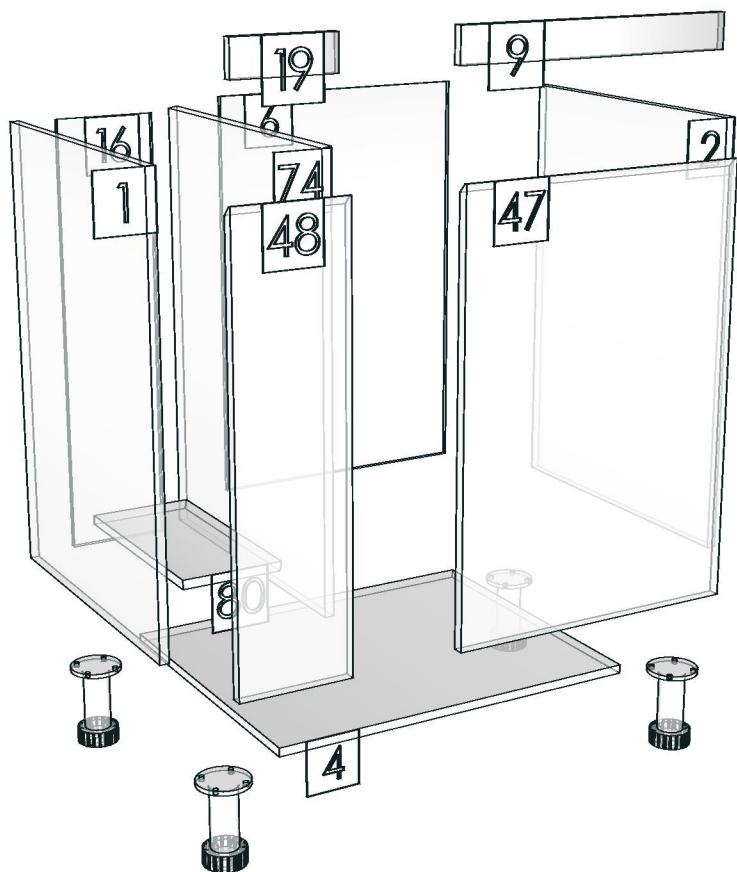

Edge

01.259=1 MD620

01.47=1 WHITE

Model	ASPIRE_ERW_DBS727RS ASPIREEW_DBS727RS		
Creator	PASATHORN	.BCP Name	INDEX_C3D_KITCHEN2
Reviwer		Order	G000324
Approves		Date	26/03/2021

No.	Article No.	Description	Mat	Dimension	Cutting Size	Typepology	Skin
1	ASPIRE_ERW_DBS727RS			727x888x570			
	ASPIRE_ERW_DBS727RS-01	Left Panel-SP	PB-SP	16x570x788	16X568X786;L2:W2	181000_STR=20.41_EDG=MD620-1	2
	ASPIRE_ERW_DBS727RS-02	Right Panel-SP	PB-SP	16x570x788	16X568X786;L2:W2	181001_STR=20.41_EDG=MD620-1	2
	ASPIRE_ERW_DBS727RS-04	Bottom Panel-SP	PB-SP	16x570x694	16X568X694;L2:W0	182000_STR=20.41_EDG=MD620-1	2
	ASPIRE_ERW_DBS727RS-06	Rear Panel HOL-SP	PB-SP	9x502x770	9X500X768;L2:W2	186000_STR=20.44_EDG=WHITE-1	2
	ASPIRE_ERW_DBS727RS-09	Beam Front VER-SP	PB-SP	16x60x502	16X58X502;L2:W0	183000_STR=20.41_EDG=MD620-1	2
	ASPIRE_ERW_DBS727RS-16	Rear Panel HOL-SP	PB-SP	9x175x770	9X173X768;L2:W2	186001_STR=20.44_EDG=WHITE-1	2
	ASPIRE_ERW_DBS727RS-19	Beam Front VER-SP	PB-SP	16x60x175	16X58X175;L2:W0	183001_STR=20.41_EDG=MD620-1	2
	ASPIRE_ERW_DBS727RS-47	DOOR ALP R-SF(W1)	PB-ST	19x524x758	19X522X756;L2:W2	186003_STR=20.41_EDG=MD620-1	2
	ASPIRE_ERW_DBS727RS-48	DOOR ALP L-SF(W1)	PB-ST	19x197x758	19X195X756;L2:W2	186002_STR=20.41_EDG=MD620-1	2
	ASPIRE_ERW_DBS727RS-74	Middle Panel-SP	PB-SP	16x570x771	16X568X770;L2:W1	181002_STR=20.44_EDG=MD620-1	2
	ASPIRE_ERW_DBS727RS-80	ADJ SHELF-SP	PB-SP	16x370x174	16X368X172;L2:W2	182001_STR=20.44_EDG=WHITE-1	2
	P_20.41_16/2	Beam Front VER-SP-MD620	_STR=20.41-	_STR=20.41 16x60x502	4010402057	183000_STR=20.41_STR=20.41	_STR=20.41
	P_20.41_16/2	Beam Front VER-SP-MD620	_STR=20.41-	_STR=20.41 16x60x175	4010402057	183001_STR=20.41_STR=20.41	_STR=20.41
	P_20.41_16/2	Bottom Panel-SP-MD620	_STR=20.41-	_STR=20.41 16x570x694	4010402057	182000_STR=20.41_STR=20.41	_STR=20.41
	P_20.41_16/2	Right Panel-SP-MD620	_STR=20.41-	_STR=20.41 16x570x788	4010402057	181001_STR=20.41_STR=20.41	_STR=20.41
	P_20.41_16/2	Left Panel-SP-MD620	_STR=20.41-	_STR=20.41 16x570x788	4010402057	181000_STR=20.41_STR=20.41	_STR=20.41
	P_20.41_19/2	DOOR ALP L-SF(W1)-MD620	_STR=20.41-	_STR=20.41 19x197x758	4010402141	186002_STR=20.41_STR=20.41	_STR=20.41
	P_20.41_19/2	DOOR ALP R-SF(W1)-MD620	_STR=20.41-	_STR=20.41 19x524x758	4010402141	186003_STR=20.41_STR=20.41	_STR=20.41
	P_20.44_16/2	ADJ SHELF-SP-VM1012 (PEARL)	_STR=20.44-	_STR=20.44 16x370x174	4010400037	182001_STR=20.44_STR=20.44	_STR=20.44
	P_20.44_16/2	Middle Panel-SP-VM1012 (PEARL)	_STR=20.44-	_STR=20.44 16x570x771	4010400037	181002_STR=20.44_STR=20.44	_STR=20.44
	P_20.44_9/2	Rear Panel HOL-SP-VM1012 (PEARL)	_STR=20.44-	_STR=20.44 9x175x770	4010400053	186001_STR=20.44_STR=20.44	_STR=20.44
	P_20.44_9/2	Rear Panel HOL-SP-VM1012 (PEARL)	_STR=20.44-	_STR=20.44 9x502x770	4010400053	186000_STR=20.44_STR=20.44	_STR=20.44