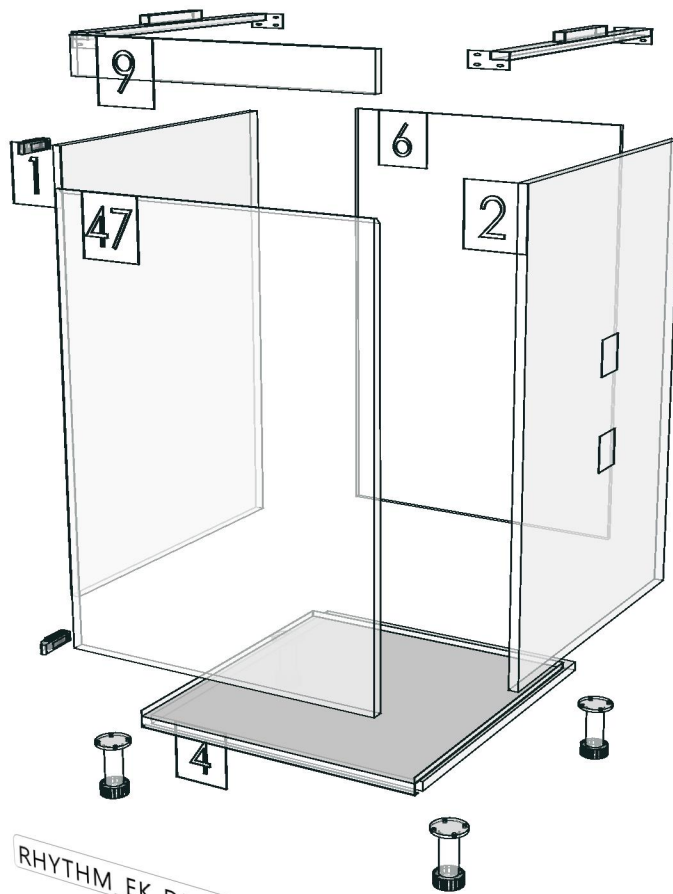

### **Edge**

01.240=1MM MD519

01.47=1MM WHITE

<b>R&amp;D REVIEW</b>	
<input type="checkbox"/>	DWG.Customer
<input type="checkbox"/>	Work Report
<input type="checkbox"/>	Function
<input type="checkbox"/>	สินค้าตรงตัวอย่าง
ผู้ทบทวน _____	
_____	