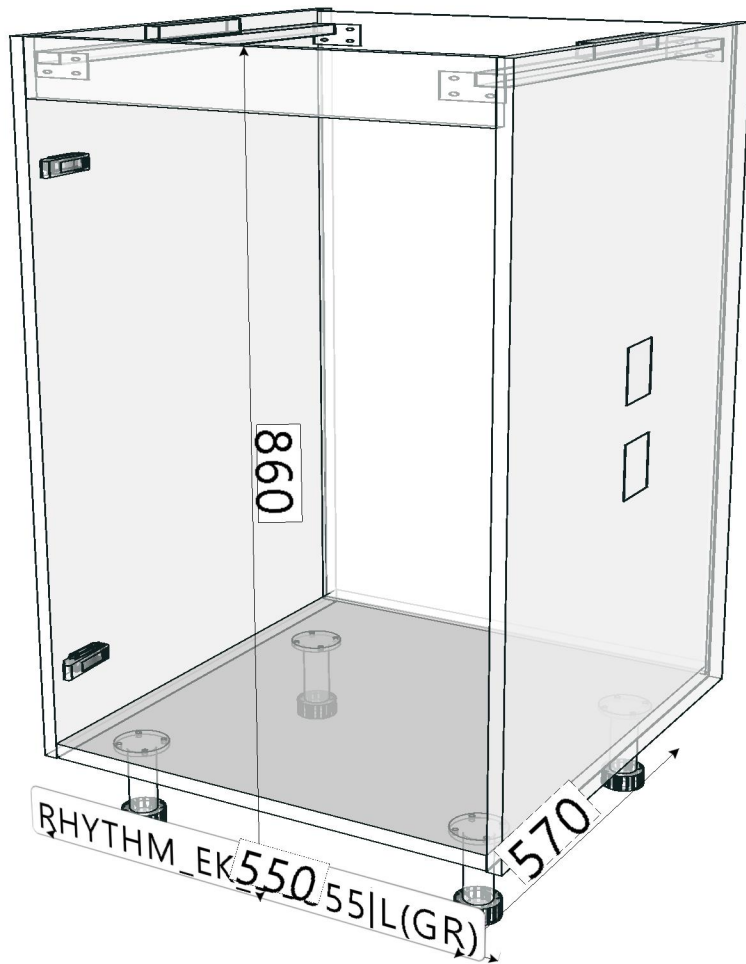

## **RHYTHM\_EK\_DBS55 | L(GR)-550X570X860**

### **Edge**

01.240=1MM MD519

01.47=1MM WHITE

<b>R&amp;D REVIEW</b>	
<input type="checkbox"/>	DWG.Customer
<input type="checkbox"/>	Work Report
<input type="checkbox"/>	Function
<input type="checkbox"/>	สินค้าตรงตัวอย่าง
ผู้ทบทวน _____	
_____	