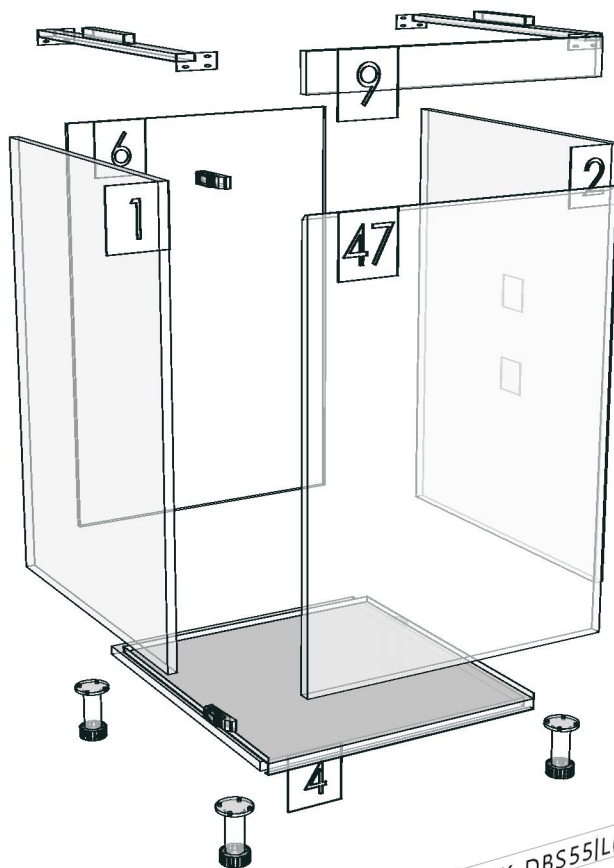

RHYTHM_EK_DBS55|L(GR)