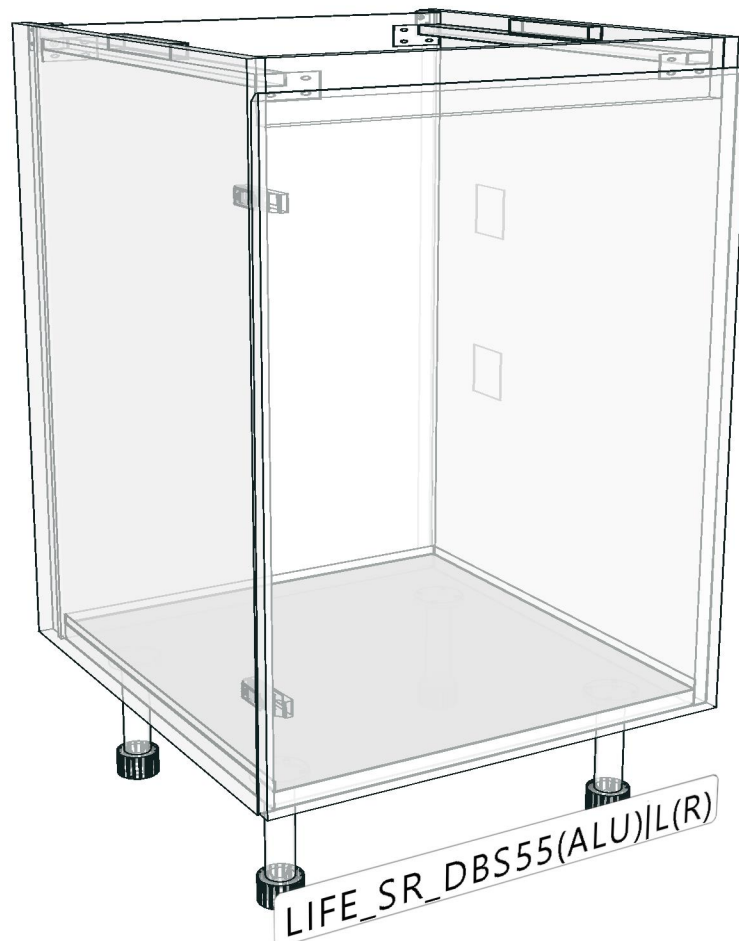

Model	LIFE_SR_DBS55(ALU) L(R)		
Creator	YUTHAPONG	.BCP Name	INDEX_C3D_KITCHEN2
Reviewer		Order	F000545
Approves		Date	17/02/2021

LIFE_SR_DBS55(ALU) | L(R)-550X570X864

Colour

20.15=ML ML R5 (STRIPPLE MATT)

20.07=ML AE9V (MATT)

Edge

01.213=1MM R5

R&D REVIEW	
<input type="checkbox"/>	DWG.Customer
<input type="checkbox"/>	Work Report
<input type="checkbox"/>	Function
<input type="checkbox"/>	สินค้าตรงตัวอย่าง
ผู้ทบทวน _____	

LIFE_SR_DBS55(ALU)|L(R)

LIFE_SR_DBS55(ALU)|L(R)

Model	LIFE_SR_DBS55(ALU) L(R)		
Creator	YUTHAPONG	.BCP Name	INDEX_C3D_KITCHEN2
Reviewer		Order	F000545
Approves		Date	17/02/2021

No.	Article No.	Description	Mat	Dimension	Cutting Size	Typepology	Skin
0	LIFE_SR_DBS55(ALU) L(R)			550x864x570			
	LIFE_SR_DBS55(ALU) L(R)-0-01	LEFT PANEL	PB-ST	18x570x714	18X568X712;L2:W2	501000_STR=20.15_EDG=R5-1	2
	LIFE_SR_DBS55(ALU) L(R)-0-02	RIGHT PANEL	PB-ST	18x570x714	18X568X712;L2:W2	502000_STR=20.15_EDG=R5-1	2
	LIFE_SR_DBS55(ALU) L(R)-0-04	BOTTOM PANEL	PB-ST	18x531x513	18X529X513;L2:W0	504000_STR=20.15_EDG=R5-1	2
	LIFE_SR_DBS55(ALU) L(R)-0-06	REAR PANEL HOL	PB-SP	9x522x712	9X522X712;NO EDGE	506000_STR=20.07_EDG=-	2
	LIFE_SR_DBS55(ALU) L(R)-0-09	BEAM FRONT VER	PB-ST	18x60x513	18X58X513;L2:W0	509000_STR=20.15_EDG=R5-1	2
	LIFE_SR_DBS55(ALU) L(R)-0-47	DOOR ALP BASE 1*SF(W1)	PB-ST	18x547x684	18X545X682;L2:W2	547000_STR=20.15_EDG=R5-1	2