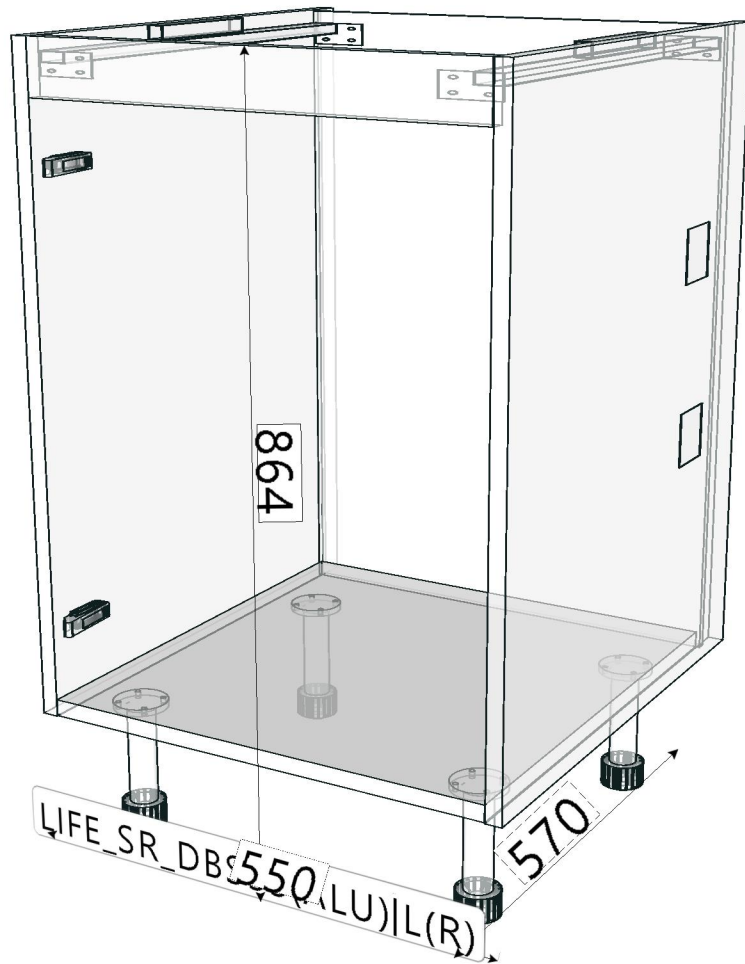

Model	LIFE_SR_DBS55(ALU) L(R)		
Creator	YUTHAPONG	.BCP Name	INDEX_C3D_KITCHEN2
Reviewer		Order	F000545
Approves		Date	17/02/2021

LIFE_SR_DBS55(ALU) | L(R)-550X570X864

Colour

20.15=ML ML R5 (STRIPPLE MATT)

20.07=ML AE9V (MATT)

Edge

01.213=1MM R5

R&D REVIEW	
<input type="checkbox"/>	DWG.Customer
<input type="checkbox"/>	Work Report
<input type="checkbox"/>	Function
<input type="checkbox"/>	สินค้าตรงตัวอย่าง
ผู้ทบทวน _____	

LIFE_SR_DBS55(ALU)|L(R)

LIFE_SR_DBS55(ALU)|L(R)

Model	LIFE_SR_DBS55(ALU) L(R)		
Creator	YUTHAPONG	.BCP Name	INDEX_C3D_KITCHEN2
Reviewer		Order	F000545
Approves		Date	17/02/2021

No.	Article No.	Description	Mat	Dimension	Cutting Size	Typepology	Skin
0	LIFE_SR_DBS55(ALU) L(R)			550x864x570			
	LIFE_SR_DBS55(ALU) L(R)-0-01	LEFT PANEL	PB-ST	18x570x714	18X568X712;L2:W2	501000_STR=20.15_EDG=R5-1	2
	LIFE_SR_DBS55(ALU) L(R)-0-02	RIGHT PANEL	PB-ST	18x570x714	18X568X712;L2:W2	502000_STR=20.15_EDG=R5-1	2
	LIFE_SR_DBS55(ALU) L(R)-0-04	BOTTOM PANEL	PB-ST	18x531x513	18X529X513;L2:W0	504000_STR=20.15_EDG=R5-1	2
	LIFE_SR_DBS55(ALU) L(R)-0-06	REAR PANEL HOL	PB-SP	9x522x712	9X522X712;NO EDGE	506000_STR=20.07_EDG=-	2
	LIFE_SR_DBS55(ALU) L(R)-0-09	BEAM FRONT VER	PB-ST	18x60x513	18X58X513;L2:W0	509000_STR=20.15_EDG=R5-1	2
	LIFE_SR_DBS55(ALU) L(R)-0-47	DOOR ALP BASE 1*SF(W1)	PB-ST	18x547x684	18X545X682;L2:W2	547000_STR=20.15_EDG=R5-1	2