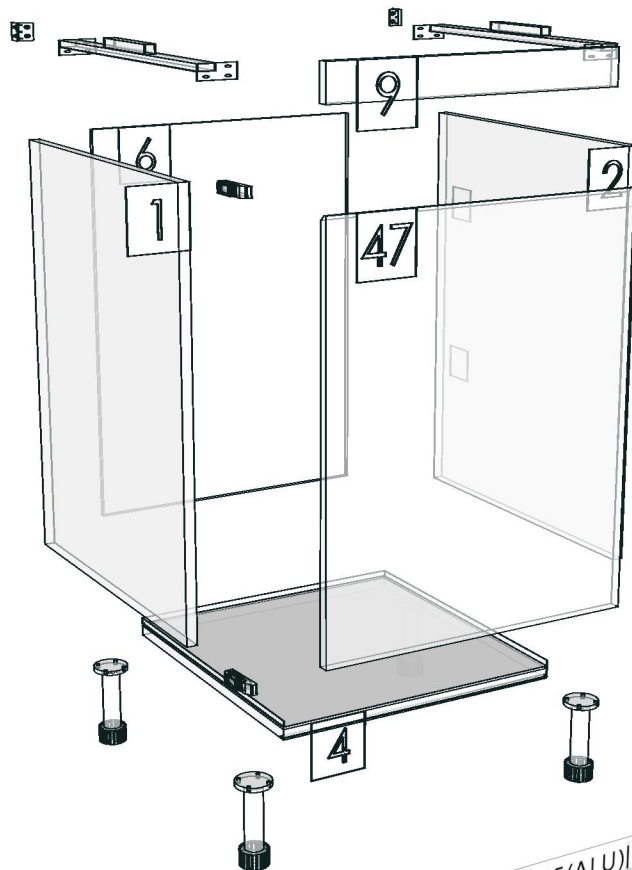

20.07=ML AE9V (MATT)

Edge

01.213=1MM R5

R&D REVIEW	
<input type="checkbox"/>	DWG.Customer
<input type="checkbox"/>	Work Report
<input type="checkbox"/>	Function
<input type="checkbox"/>	สินค้าตรงตัวอย่าง
ผู้ทบทวน _____	

LIFE_SR_DBS55(ALU)|L(R)

LIFE_SR_DBS55(ALU)|L(R)

Model	LIFE_SR_DBS55(ALU) L(R)		
Creator	YUTHAPONG	.BCP Name	INDEX_C3D_KITCHEN2
Reviewer		Order	F000545
Approves		Date	17/02/2021

No.	Article No.	Description	Mat	Dimension	Cutting Size	Typepology	Skin
0	LIFE_SR_DBS55(ALU) L(R)			550x864x570			
	LIFE_SR_DBS55(ALU) L(R)-0-01	LEFT PANEL	PB-ST	18x570x714	18X568X712;L2:W2	501000_STR=20.15_EDG=R5-1	2
	LIFE_SR_DBS55(ALU) L(R)-0-02	RIGHT PANEL	PB-ST	18x570x714	18X568X712;L2:W2	502000_STR=20.15_EDG=R5-1	2
	LIFE_SR_DBS55(ALU) L(R)-0-04	BOTTOM PANEL	PB-ST	18x531x513	18X529X513;L2:W0	504000_STR=20.15_EDG=R5-1	2
	LIFE_SR_DBS55(ALU) L(R)-0-06	REAR PANEL HOL	PB-SP	9x522x712	9X522X712;NO EDGE	506000_STR=20.07_EDG=-	2
	LIFE_SR_DBS55(ALU) L(R)-0-09	BEAM FRONT VER	PB-ST	18x60x513	18X58X513;L2:W0	509000_STR=20.15_EDG=R5-1	2
	LIFE_SR_DBS55(ALU) L(R)-0-47	DOOR ALP BASE 1*SF(W1)	PB-ST	18x547x684	18X545X682;L2:W2	547000_STR=20.15_EDG=R5-1	2