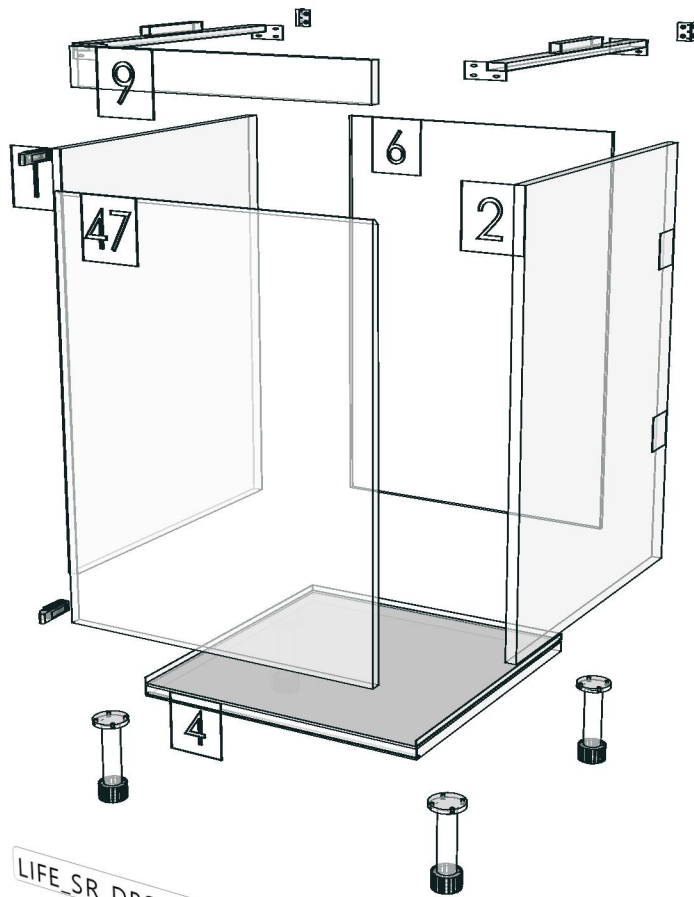

20.07=ML AE9V (MATT)

Edge

01.213=1MM R5

R&D REVIEW	
<input type="checkbox"/>	DWG.Customer
<input type="checkbox"/>	Work Report
<input type="checkbox"/>	Function
<input type="checkbox"/>	สินค้าตรงตัวอย่าง
ผู้ทบทวน _____	

LIFE_SR_DBS55(ALU)|L(R)

LIFE_SR_DBS55(ALU)|L(R)

Model	LIFE_SR_DBS55(ALU) L(R)		
Creator	YUTHAPONG	.BCP Name	INDEX_C3D_KITCHEN2
Reviewer		Order	F000545
Approves		Date	17/02/2021

No.	Article No.	Description	Mat	Dimension	Cutting Size	Typepology	Skin
0	LIFE_SR_DBS55(ALU) L(R)			550x864x570			
	LIFE_SR_DBS55(ALU) L(R)-0-01	LEFT PANEL	PB-ST	18x570x714	18X568X712;L2:W2	501000_STR=20.15_EDG=R5-1	2
	LIFE_SR_DBS55(ALU) L(R)-0-02	RIGHT PANEL	PB-ST	18x570x714	18X568X712;L2:W2	502000_STR=20.15_EDG=R5-1	2
	LIFE_SR_DBS55(ALU) L(R)-0-04	BOTTOM PANEL	PB-ST	18x531x513	18X529X513;L2:W0	504000_STR=20.15_EDG=R5-1	2
	LIFE_SR_DBS55(ALU) L(R)-0-06	REAR PANEL HOL	PB-SP	9x522x712	9X522X712;NO EDGE	506000_STR=20.07_EDG=-	2
	LIFE_SR_DBS55(ALU) L(R)-0-09	BEAM FRONT VER	PB-ST	18x60x513	18X58X513;L2:W0	509000_STR=20.15_EDG=R5-1	2
	LIFE_SR_DBS55(ALU) L(R)-0-47	DOOR ALP BASE 1*SF(W1)	PB-ST	18x547x684	18X545X682;L2:W2	547000_STR=20.15_EDG=R5-1	2