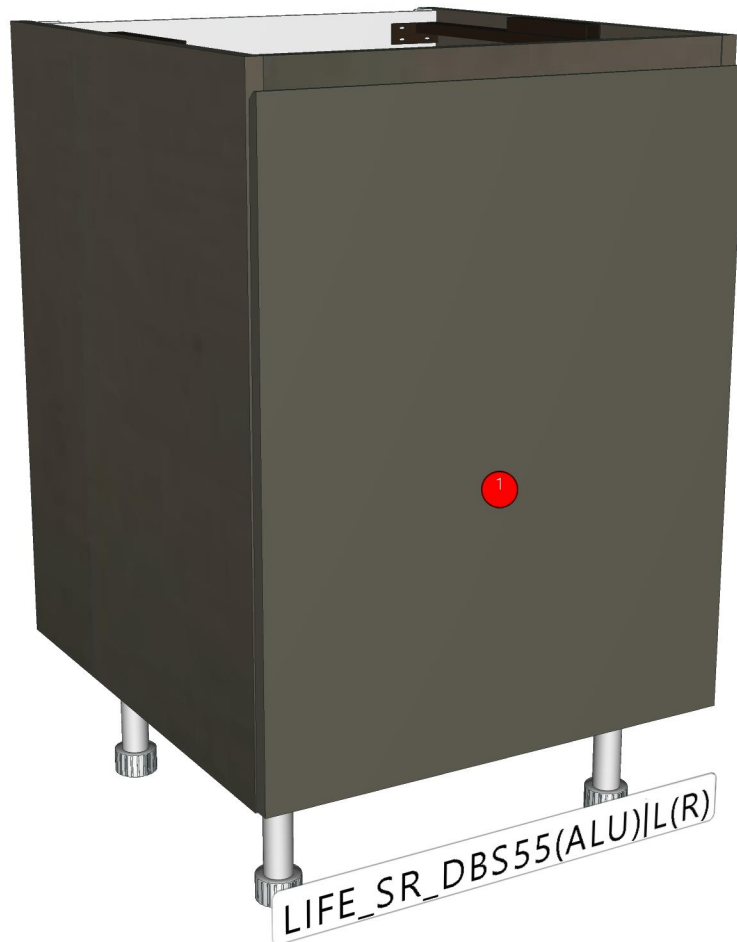

Model	LIFE_SR_DBS55(ALU) L(R)		
Creator	YUTHAPONG	.BCP Name	INDEX_C3D_KITCHEN2
Reviewer		Order	F000545
Approves		Date	17/02/2021

LIFE_SR_DBS55(ALU) | L(R)-550X570X864

Colour

20.15=ML ML R5 (STRIPPLE MATT)

20.07=ML AE9V (MATT)

Edge

01.213=1MM R5

R&D REVIEW	
<input type="checkbox"/>	DWG.Customer
<input type="checkbox"/>	Work Report
<input type="checkbox"/>	Function
<input type="checkbox"/>	สินค้าตรงตัวอย่าง
ผู้ทบทวน _____	

LIFE_SR_DBS55(ALU)|L(R)

LIFE_SR_DBS55(ALU)|L(R)

Model	LIFE_SR_DBS55(ALU) L(R)		
Creator	YUTHAPONG	.BCP Name	INDEX_C3D_KITCHEN2
Reviewer		Order	F000545
Approves		Date	17/02/2021

No.	Article No.	Description	Mat	Dimension	Cutting Size	Typepology	Skin
0	LIFE_SR_DBS55(ALU) L(R)			550x864x570			
	LIFE_SR_DBS55(ALU) L(R)-0-01	LEFT PANEL	PB-ST	18x570x714	18X568X712;L2:W2	501000_STR=20.15_EDG=R5-1	2
	LIFE_SR_DBS55(ALU) L(R)-0-02	RIGHT PANEL	PB-ST	18x570x714	18X568X712;L2:W2	502000_STR=20.15_EDG=R5-1	2
	LIFE_SR_DBS55(ALU) L(R)-0-04	BOTTOM PANEL	PB-ST	18x531x513	18X529X513;L2:W0	504000_STR=20.15_EDG=R5-1	2
	LIFE_SR_DBS55(ALU) L(R)-0-06	REAR PANEL HOL	PB-SP	9x522x712	9X522X712;NO EDGE	506000_STR=20.07_EDG=-	2
	LIFE_SR_DBS55(ALU) L(R)-0-09	BEAM FRONT VER	PB-ST	18x60x513	18X58X513;L2:W0	509000_STR=20.15_EDG=R5-1	2
	LIFE_SR_DBS55(ALU) L(R)-0-47	DOOR ALP BASE 1*SF(W1)	PB-ST	18x547x684	18X545X682;L2:W2	547000_STR=20.15_EDG=R5-1	2