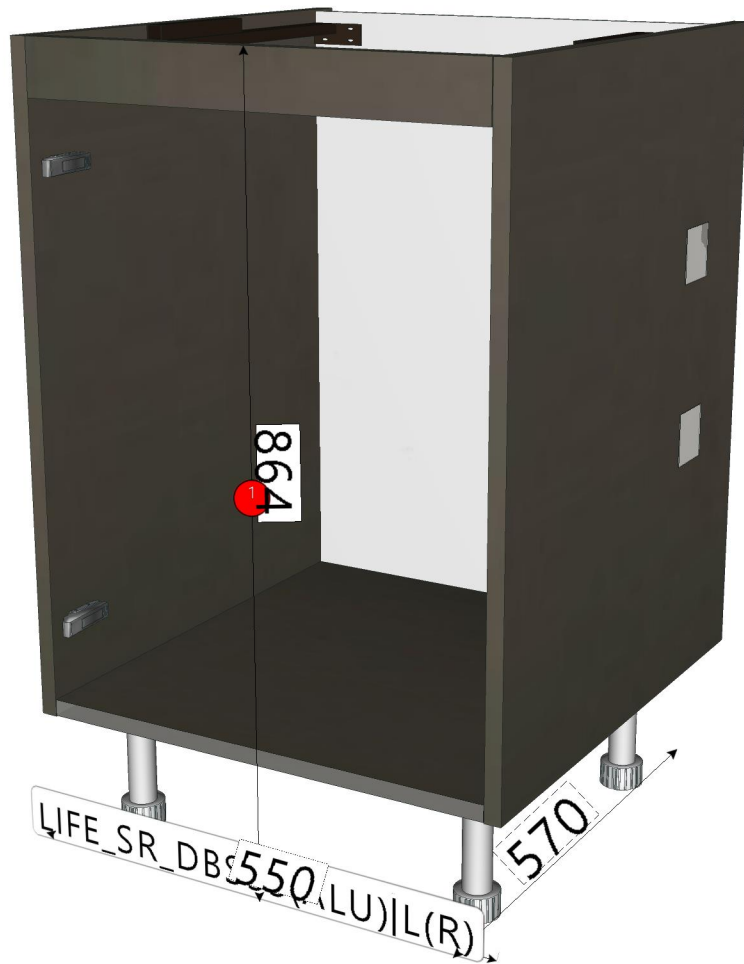

Model	LIFE_SR_DBS55(ALU) L(R)		
Creator	YUTHAPONG	.BCP Name	INDEX_C3D_KITCHEN2
Reviewer		Order	F000545
Approves		Date	17/02/2021

LIFE_SR_DBS55(ALU) | L(R)-550X570X864

Colour

20.15=ML ML R5 (STRIPPLE MATT)

20.07=ML AE9V (MATT)

Edge

01.213=1MM R5

R&D REVIEW	
<input type="checkbox"/>	DWG.Customer
<input type="checkbox"/>	Work Report
<input type="checkbox"/>	Function
<input type="checkbox"/>	สินค้าตรงตัวอย่าง
ผู้ทบทวน _____	

LIFE_SR_DBS55(ALU)|L(R)

LIFE_SR_DBS55(ALU)|L(R)

Model	LIFE_SR_DBS55(ALU) L(R)		
Creator	YUTHAPONG	.BCP Name	INDEX_C3D_KITCHEN2
Reviewer		Order	F000545
Approves		Date	17/02/2021

No.	Article No.	Description	Mat	Dimension	Cutting Size	Typepology	Skin
0	LIFE_SR_DBS55(ALU) L(R)			550x864x570			
	LIFE_SR_DBS55(ALU) L(R)-0-01	LEFT PANEL	PB-ST	18x570x714	18X568X712;L2:W2	501000_STR=20.15_EDG=R5-1	2
	LIFE_SR_DBS55(ALU) L(R)-0-02	RIGHT PANEL	PB-ST	18x570x714	18X568X712;L2:W2	502000_STR=20.15_EDG=R5-1	2
	LIFE_SR_DBS55(ALU) L(R)-0-04	BOTTOM PANEL	PB-ST	18x531x513	18X529X513;L2:W0	504000_STR=20.15_EDG=R5-1	2
	LIFE_SR_DBS55(ALU) L(R)-0-06	REAR PANEL HOL	PB-SP	9x522x712	9X522X712;NO EDGE	506000_STR=20.07_EDG=-	2
	LIFE_SR_DBS55(ALU) L(R)-0-09	BEAM FRONT VER	PB-ST	18x60x513	18X58X513;L2:W0	509000_STR=20.15_EDG=R5-1	2
	LIFE_SR_DBS55(ALU) L(R)-0-47	DOOR ALP BASE 1*SF(W1)	PB-ST	18x547x684	18X545X682;L2:W2	547000_STR=20.15_EDG=R5-1	2