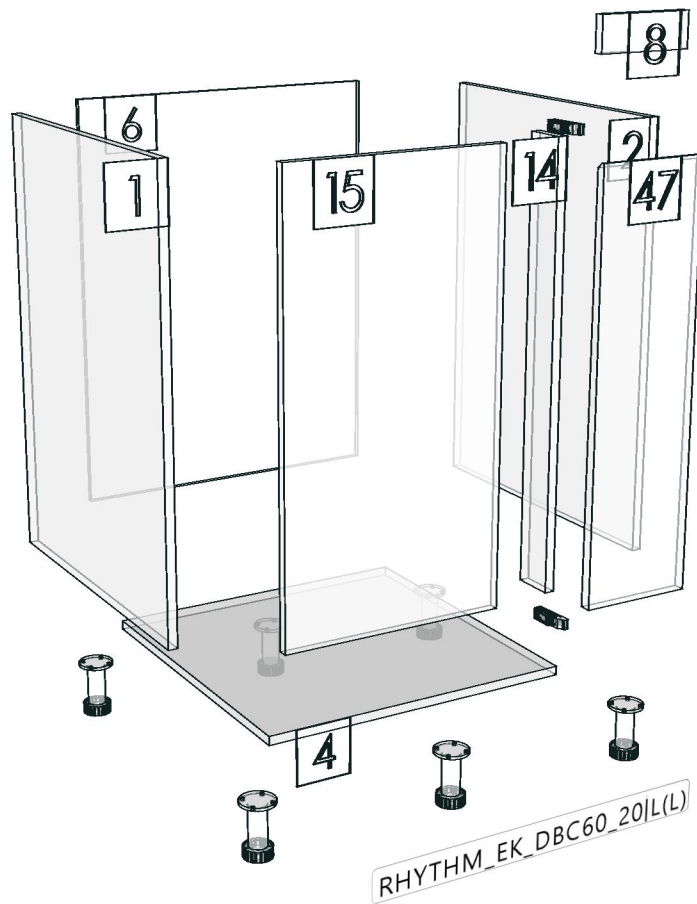

Edge

01.240=1MM MD519
01.47=1MM WHITE

160080918-K36R

R&D REVIEW	
<input type="checkbox"/>	DWG.Customer
<input type="checkbox"/>	Work Report
<input type="checkbox"/>	Function
<input type="checkbox"/>	สินค้าตรงตัวอย่าง
ผู้ทบทวน _____	

Model	RHYTHM_EK_DBC60_20 L(L)		
Creator	YUTHAPONG	.BCP Name	INDEX_C3D_KITCHEN2
Reviewer		Order	F001009
Approves		Date	29/04/2021

No.	Article No.	Description	Mat	Dimension	Cutting Size	Typepology	Skin
0	RHYTHM_EK_DBC60_20 L(L)			600x860x570			
	RHYTHM_EK_DBC60_20 L(L)-0-01	LEFT PANEL	PB-SP	16x570x760	16X568X758;L2:W2	501000 _STR=20.27 _EDG=MD519-1	2
	RHYTHM_EK_DBC60_20 L(L)-0-02	RIGHT PANEL	PB-SP	16x570x760	16X568X758;L2:W2	502000 _STR=20.27 _EDG=MD519-1	2
	RHYTHM_EK_DBC60_20 L(L)-0-04	BOTTOM PANEL	PB-SP	16x570x567	16X568X567;L2:W0	504000 _STR=20.27 _EDG=MD519-1	2
	RHYTHM_EK_DBC60_20 L(L)-0-06	REAR PANEL HOL	PB-SP	9x577x746.5	9X577X746.5;NO EDGE	506000 _STR=20.07 _EDG=-	2
	RHYTHM_EK_DBC60_20 L(L)-0-08	BEAM FRONT VER	PB-SP	16x60x167	16X58X167;L2:W0	509000 _STR=20.27 _EDG=MD519-1	2
	RHYTHM_EK_DBC60_20 L(L)-0-14	BEAM MID CONNER	PB-SP	16x70x744	16X68X742;L2:W2	514000 _STR=20.27 _EDG=MD519-1	2
	RHYTHM_EK_DBC60_20 L(L)-0-15	FRONT PANEL CONNER	PB-SP	16x383x744	16X383X743;L0:W1	515000 _STR=20.27 _EDG=MD519-1	2
	RHYTHM_EK_DBC60_20 L(L)-0-47	DOOR ALP BASE 1*SF(W1)	PB-ST	19x197x730	19X195X728;L2:W2	547000 _STR=20.27 _EDG=MD519-1	2