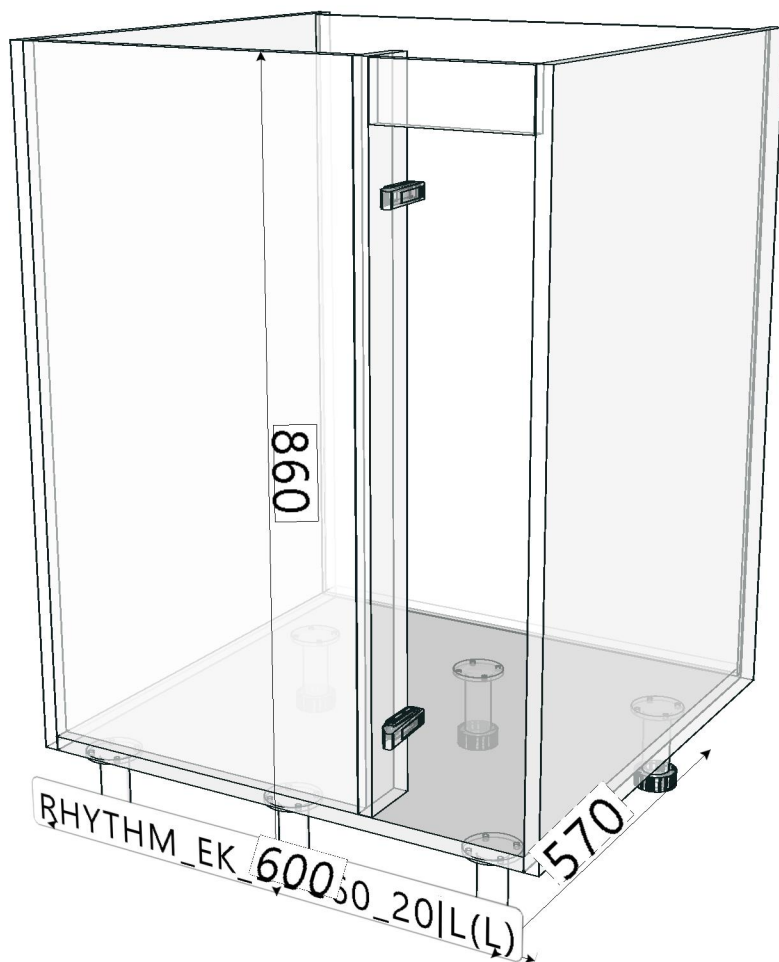

Model	RHYTHM_EK_DBC60_20 L(L)		
Creator	YUTHAPONG	.BCP Name	INDEX_C3D_KITCHEN2
Reviewer		Order	F001009
Approves		Date	29/04/2021

RHYTHM_EK_DBC60_20|L(L)-600X570X860

Colour

20.27=ML ML MD519 (EVELYN)
20.07=ML AE9V (MATT)

Edge

01.240=1MM MD519
01.47=1MM WHITE

160080918-K36R

R&D REVIEW	
<input type="checkbox"/>	DWG.Customer
<input type="checkbox"/>	Work Report
<input type="checkbox"/>	Function
<input type="checkbox"/>	สินค้าตรงตัวอย่าง
ผู้ทบทวน _____	

Model	RHYTHM_EK_DBC60_20 L(L)		
Creator	YUTHAPONG	.BCP Name	INDEX_C3D_KITCHEN2
Reviewer		Order	F001009
Approves		Date	29/04/2021

No.	Article No.	Description	Mat	Dimension	Cutting Size	Typepology	Skin
0	RHYTHM_EK_DBC60_20 L(L)			600x860x570			
	RHYTHM_EK_DBC60_20 L(L)-0-01	LEFT PANEL	PB-SP	16x570x760	16X568X758;L2:W2	501000 _STR=20.27 _EDG=MD519-1	2
	RHYTHM_EK_DBC60_20 L(L)-0-02	RIGHT PANEL	PB-SP	16x570x760	16X568X758;L2:W2	502000 _STR=20.27 _EDG=MD519-1	2
	RHYTHM_EK_DBC60_20 L(L)-0-04	BOTTOM PANEL	PB-SP	16x570x567	16X568X567;L2:W0	504000 _STR=20.27 _EDG=MD519-1	2
	RHYTHM_EK_DBC60_20 L(L)-0-06	REAR PANEL HOL	PB-SP	9x577x746.5	9X577X746.5;NO EDGE	506000 _STR=20.07 _EDG=-	2
	RHYTHM_EK_DBC60_20 L(L)-0-08	BEAM FRONT VER	PB-SP	16x60x167	16X58X167;L2:W0	509000 _STR=20.27 _EDG=MD519-1	2
	RHYTHM_EK_DBC60_20 L(L)-0-14	BEAM MID CONNER	PB-SP	16x70x744	16X68X742;L2:W2	514000 _STR=20.27 _EDG=MD519-1	2
	RHYTHM_EK_DBC60_20 L(L)-0-15	FRONT PANEL CONNER	PB-SP	16x383x744	16X383X743;L0:W1	515000 _STR=20.27 _EDG=MD519-1	2
	RHYTHM_EK_DBC60_20 L(L)-0-47	DOOR ALP BASE 1*SF(W1)	PB-ST	19x197x730	19X195X728;L2:W2	547000 _STR=20.27 _EDG=MD519-1	2