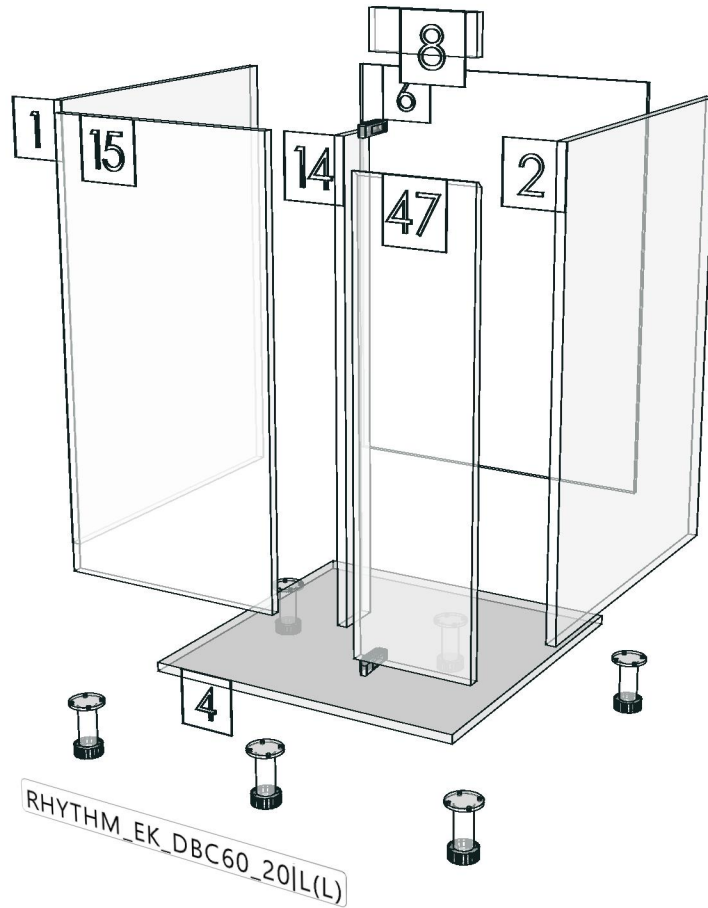

Edge

01.240=1MM MD519
01.47=1MM WHITE

160080918-K36R

R&D REVIEW	
<input type="checkbox"/>	DWG.Customer
<input type="checkbox"/>	Work Report
<input type="checkbox"/>	Function
<input type="checkbox"/>	สินค้าตรงตัวอย่าง
ผู้ทบทวน _____	

Model	RHYTHM_EK_DBC60_20 L(L)		
Creator	YUTHAPONG	.BCP Name	INDEX_C3D_KITCHEN2
Reviewer		Order	F001009
Approves		Date	29/04/2021

No.	Article No.	Description	Mat	Dimension	Cutting Size	Typepology	Skin
0	RHYTHM_EK_DBC60_20 L(L)			600x860x570			
	RHYTHM_EK_DBC60_20 L(L)-0-01	LEFT PANEL	PB-SP	16x570x760	16X568X758;L2:W2	501000 _STR=20.27 _EDG=MD519-1	2
	RHYTHM_EK_DBC60_20 L(L)-0-02	RIGHT PANEL	PB-SP	16x570x760	16X568X758;L2:W2	502000 _STR=20.27 _EDG=MD519-1	2
	RHYTHM_EK_DBC60_20 L(L)-0-04	BOTTOM PANEL	PB-SP	16x570x567	16X568X567;L2:W0	504000 _STR=20.27 _EDG=MD519-1	2
	RHYTHM_EK_DBC60_20 L(L)-0-06	REAR PANEL HOL	PB-SP	9x577x746.5	9X577X746.5;NO EDGE	506000 _STR=20.07 _EDG=-	2
	RHYTHM_EK_DBC60_20 L(L)-0-08	BEAM FRONT VER	PB-SP	16x60x167	16X58X167;L2:W0	509000 _STR=20.27 _EDG=MD519-1	2
	RHYTHM_EK_DBC60_20 L(L)-0-14	BEAM MID CONNER	PB-SP	16x70x744	16X68X742;L2:W2	514000 _STR=20.27 _EDG=MD519-1	2
	RHYTHM_EK_DBC60_20 L(L)-0-15	FRONT PANEL CONNER	PB-SP	16x383x744	16X383X743;L0:W1	515000 _STR=20.27 _EDG=MD519-1	2
	RHYTHM_EK_DBC60_20 L(L)-0-47	DOOR ALP BASE 1*SF(W1)	PB-ST	19x197x730	19X195X728;L2:W2	547000 _STR=20.27 _EDG=MD519-1	2