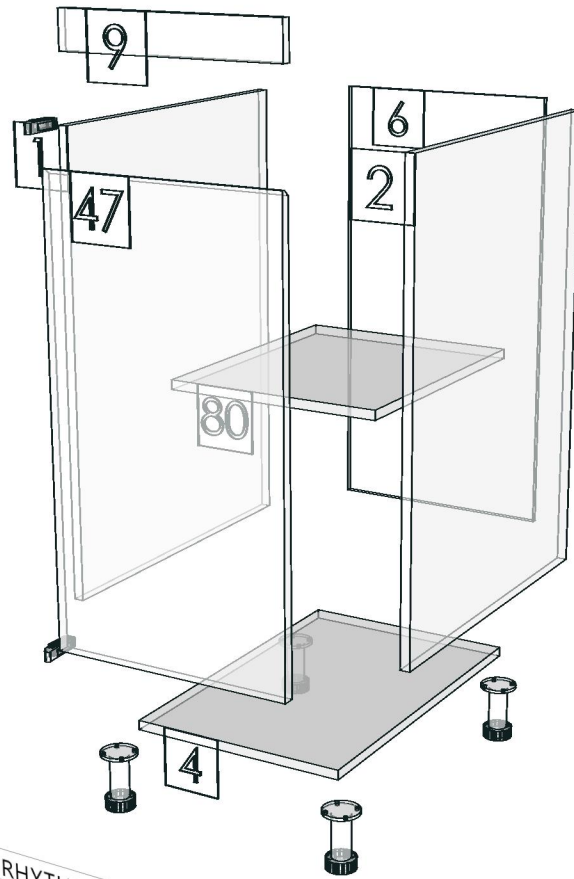

## **RHYTHM\_EK\_DB40 | L-400X570X860**

### **Edge**

01.240=1MM MD519

01.47=1MM WHITE

<b>R&amp;D REVIEW</b>	
<input type="checkbox"/>	DWG.Customer
<input type="checkbox"/>	Work Report
<input type="checkbox"/>	Function
<input type="checkbox"/>	สินค้าตรงตัวอย่าง
ผู้ทบทวน _____	
_____	

No.	Article No.	Description	Mat	Dimension	Cutting Size	Typepology	Skin
0	RHYTHM_EK_DB40 L			400x860x570			
	RHYTHM_EK_DB40 L-0-01	LEFT PANEL	PB-SP	16x570x760	16X568X758;L2:W2	501000 _STR=20.27 _EDG=MD519-1	2
	RHYTHM_EK_DB40 L-0-02	RIGHT PANEL	PB-SP	16x570x760	16X568X758;L2:W2	502000 _STR=20.27 _EDG=MD519-1	2
	RHYTHM_EK_DB40 L-0-04	BOTTOM PANEL	PB-SP	16x570x367	16X568X367;L2:W0	504000 _STR=20.27 _EDG=MD519-1	2
	RHYTHM_EK_DB40 L-0-06	REAR PANEL HOL	PB-SP	9x376x746.5	9X376X746.5;NO EDGE	506000 _STR=20.07 _EDG=-	2
	RHYTHM_EK_DB40 L-0-09	BEAM FRONT VER	PB-SP	16x60x367	16X58X367;L2:W0	509000 _STR=20.27 _EDG=MD519-1	2
	RHYTHM_EK_DB40 L-0-47	DOOR ALP BASE 1-SF(W1)	PB-ST	19x397x730	19X395X728;L2:W2	547000 _STR=20.27 _EDG=MD519-1	2
	RHYTHM_EK_DB40 L-0-80	ADJ SHELF	PB-SP	16x450x366	16X448X364;L2:W2	580000 _STR=20.07 _EDG=WHITE-1	2