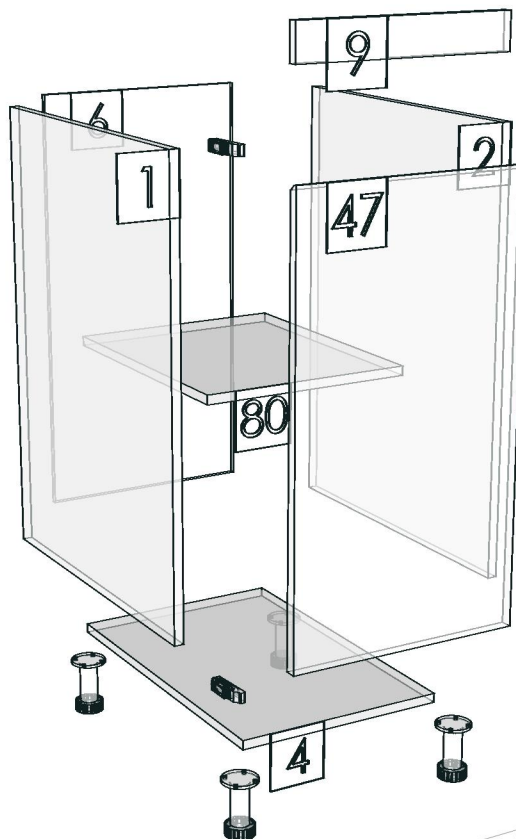

RHYTHM_EK_DB40|L