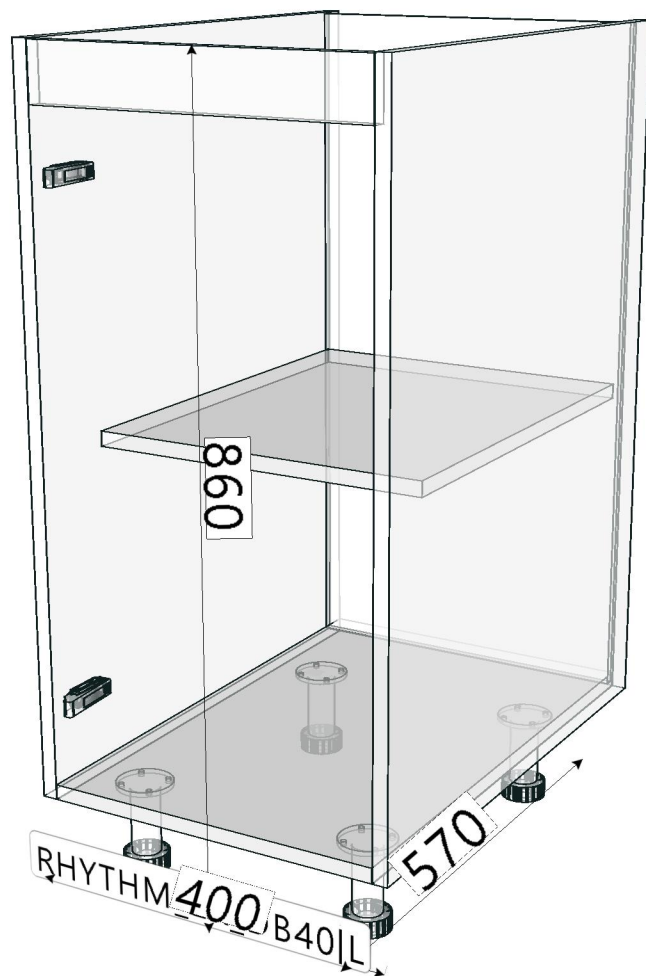

## **RHYTHM\_EK\_DB40 | L-400X570X860**

### **Edge**

01.240=1MM MD519

01.47=1MM WHITE

<b>R&amp;D REVIEW</b>	
<input type="checkbox"/>	DWG.Customer
<input type="checkbox"/>	Work Report
<input type="checkbox"/>	Function
<input type="checkbox"/>	สินค้าตรงตัวอย่าง
ผู้ทบทวน _____	
_____	