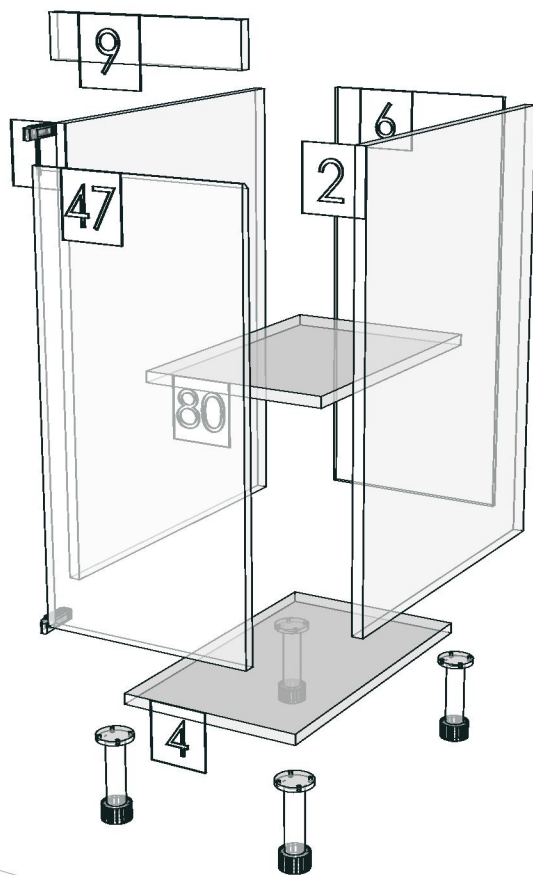

Model	LIFE_SR_DB346L		
Creator	YUTHAPONG	.BCP Name	INDEX_C3D_KITCHEN2
Reviewer		Order	F000564
Approves		Date	18/02/2021

LIFE_SR_DB346L-346X570X864

Colour

20.15=ML ML R5 (STRIPPLE MATT)

20.07=ML AE9V (MATT)

Edge

01.213=1MM R5

R&D REVIEW	
<input type="checkbox"/>	DWG.Customer
<input type="checkbox"/>	Work Report
<input type="checkbox"/>	Function
<input type="checkbox"/>	สินค้าตรงตัวอย่าง
ผู้ทบทวน _____	

LIFE_SR_DB346I

LIFE_SR_DB346L

Model	LIFE_SR_DB346L		
Creator	YUTHAPONG	.BCP Name	INDEX_C3D_KITCHEN2
Reviewer		Order	F000564
Approves		Date	18/02/2021

No.	Article No.	Description	Mat	Dimension	Cutting Size	Typepology	Skin
0	LIFE_SR_DB346L			346x864x570			
	LIFE_SR_DB346L-0-01	LEFT PANEL	PB-ST	18x570x714	18X568X712;L2:W2	501000_STR=20.15_EDG=R5-1	2
	LIFE_SR_DB346L-0-02	RIGHT PANEL	PB-ST	18x570x714	18X568X712;L2:W2	502000_STR=20.15_EDG=R5-1	2
	LIFE_SR_DB346L-0-04	BOTTOM PANEL	PB-ST	18x531x309	18X529X309;L2:W0	504000_STR=20.15_EDG=R5-1	2
	LIFE_SR_DB346L-0-06	REAR PANEL HOL	PB-SP	9x318x712	9X318X712;NO EDGE	506000_STR=20.07_EDG=-	2
	LIFE_SR_DB346L-0-09	BEAM FRONT VER	PB-ST	18x65x309	18X63X309;L2:W0	509000_STR=20.15_EDG=R5-1	2
	LIFE_SR_DB346L-0-47	DOOR ALP BASE 1*SF(W1)	PB-ST	18x343x684	18X341X682;L2:W2	547000_STR=20.15_EDG=R5-1	2
	LIFE_SR_DB346L-0-80	ADJ SHELF	PB-ST	18x470x308	18X468X306;L2:W2	580000_STR=20.07_EDG=WHITE-1	2