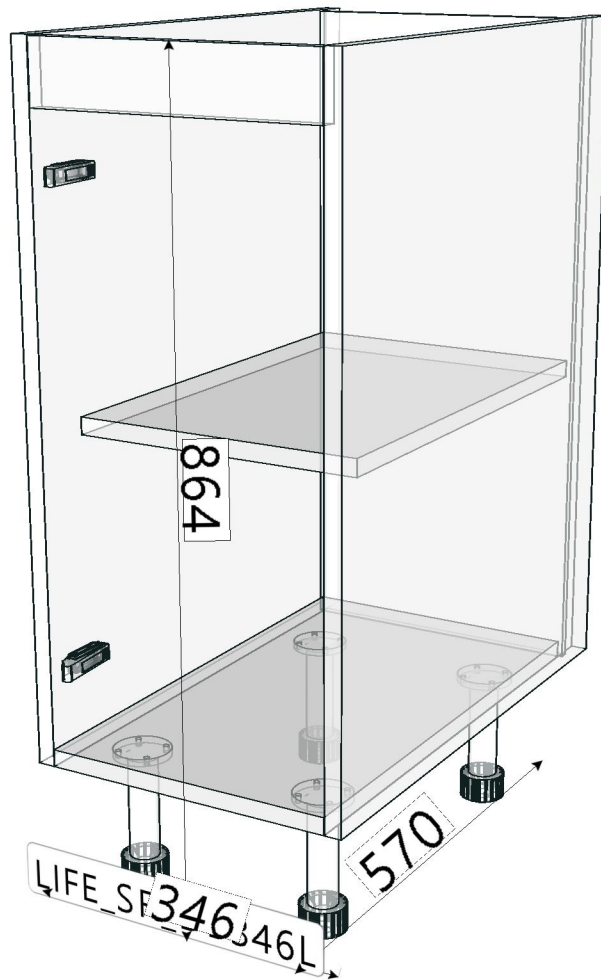

Model	LIFE_SR_DB346L		
Creator	YUTHAPONG	.BCP Name	INDEX_C3D_KITCHEN2
Reviewer		Order	F000564
Approves		Date	18/02/2021

LIFE_SR_DB346L-346X570X864

Colour

20.15=ML ML R5 (STRIPPLE MATT)

20.07=ML AE9V (MATT)

Edge

01.213=1MM R5

R&D REVIEW	
<input type="checkbox"/>	DWG.Customer
<input type="checkbox"/>	Work Report
<input type="checkbox"/>	Function
<input type="checkbox"/>	สินค้าตรงตัวอย่าง
ผู้ทบทวน _____	

LIFE_SR_DB346I

LIFE_SR_DB346L

Model	LIFE_SR_DB346L		
Creator	YUTHAPONG	.BCP Name	INDEX_C3D_KITCHEN2
Reviewer		Order	F000564
Approves		Date	18/02/2021

No.	Article No.	Description	Mat	Dimension	Cutting Size	Typepology	Skin
0	LIFE_SR_DB346L			346x864x570			
	LIFE_SR_DB346L-0-01	LEFT PANEL	PB-ST	18x570x714	18X568X712;L2:W2	501000_STR=20.15_EDG=R5-1	2
	LIFE_SR_DB346L-0-02	RIGHT PANEL	PB-ST	18x570x714	18X568X712;L2:W2	502000_STR=20.15_EDG=R5-1	2
	LIFE_SR_DB346L-0-04	BOTTOM PANEL	PB-ST	18x531x309	18X529X309;L2:W0	504000_STR=20.15_EDG=R5-1	2
	LIFE_SR_DB346L-0-06	REAR PANEL HOL	PB-SP	9x318x712	9X318X712;NO EDGE	506000_STR=20.07_EDG=-	2
	LIFE_SR_DB346L-0-09	BEAM FRONT VER	PB-ST	18x65x309	18X63X309;L2:W0	509000_STR=20.15_EDG=R5-1	2
	LIFE_SR_DB346L-0-47	DOOR ALP BASE 1*SF(W1)	PB-ST	18x343x684	18X341X682;L2:W2	547000_STR=20.15_EDG=R5-1	2
	LIFE_SR_DB346L-0-80	ADJ SHELF	PB-ST	18x470x308	18X468X306;L2:W2	580000_STR=20.07_EDG=WHITE-1	2