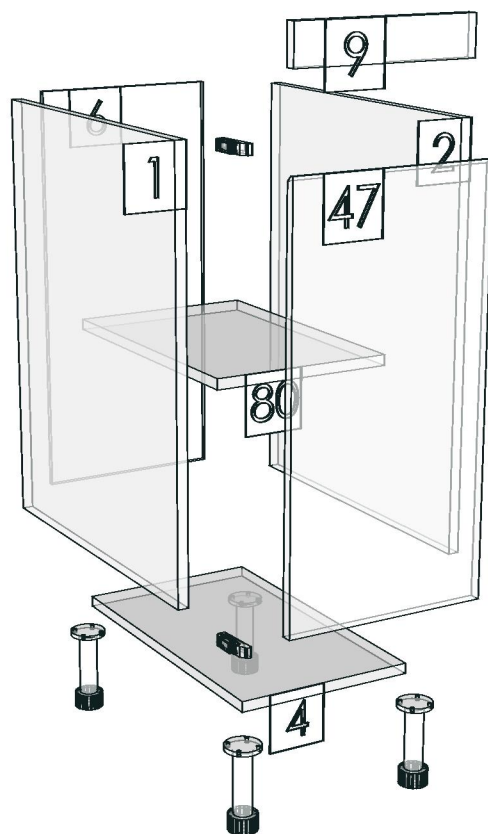

Edge

01.213=1MM R5

R&D REVIEW	
<input type="checkbox"/>	DWG.Customer
<input type="checkbox"/>	Work Report
<input type="checkbox"/>	Function
<input type="checkbox"/>	สินค้าตรงตัวอย่าง
ผู้ทบทวน _____	

LIFE_SR_DB346I

LIFE_SR_DB346L

Model	LIFE_SR_DB346L		
Creator	YUTHAPONG	.BCP Name	INDEX_C3D_KITCHEN2
Reviewer		Order	F000564
Approves		Date	18/02/2021

No.	Article No.	Description	Mat	Dimension	Cutting Size	Typepology	Skin
0	LIFE_SR_DB346L			346x864x570			
	LIFE_SR_DB346L-0-01	LEFT PANEL	PB-ST	18x570x714	18X568X712;L2:W2	501000_STR=20.15_EDG=R5-1	2
	LIFE_SR_DB346L-0-02	RIGHT PANEL	PB-ST	18x570x714	18X568X712;L2:W2	502000_STR=20.15_EDG=R5-1	2
	LIFE_SR_DB346L-0-04	BOTTOM PANEL	PB-ST	18x531x309	18X529X309;L2:W0	504000_STR=20.15_EDG=R5-1	2
	LIFE_SR_DB346L-0-06	REAR PANEL HOL	PB-SP	9x318x712	9X318X712;NO EDGE	506000_STR=20.07_EDG=-	2
	LIFE_SR_DB346L-0-09	BEAM FRONT VER	PB-ST	18x65x309	18X63X309;L2:W0	509000_STR=20.15_EDG=R5-1	2
	LIFE_SR_DB346L-0-47	DOOR ALP BASE 1*SF(W1)	PB-ST	18x343x684	18X341X682;L2:W2	547000_STR=20.15_EDG=R5-1	2
	LIFE_SR_DB346L-0-80	ADJ SHELF	PB-ST	18x470x308	18X468X306;L2:W2	580000_STR=20.07_EDG=WHITE-1	2