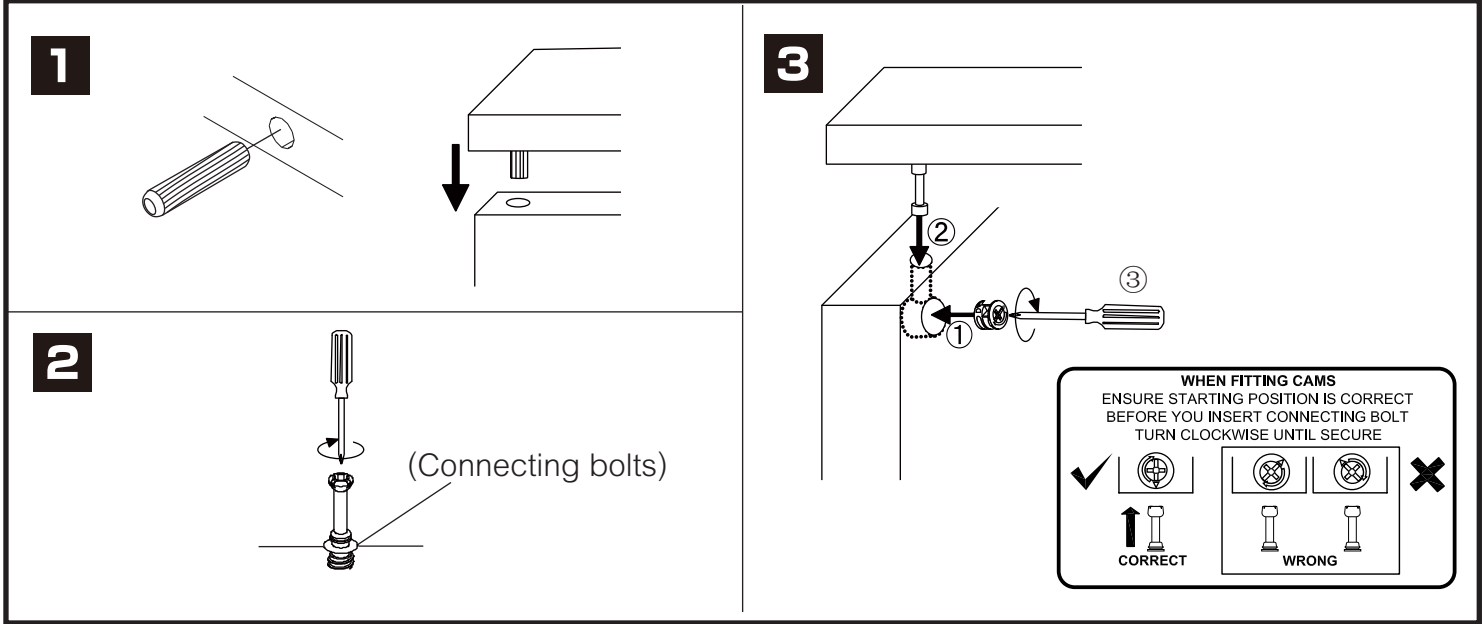

PJ.งานบริจาค

ตู้ชั้นวางของช่องโหลง 70x40x67 cm.

CONNECT SYSTEM

HARDWARE

x 8

19mm.

x 8

(8x35)

x 8

x 6

#M4x16

x 40

x 8

x 8

#M3.5x25mm.

x 4