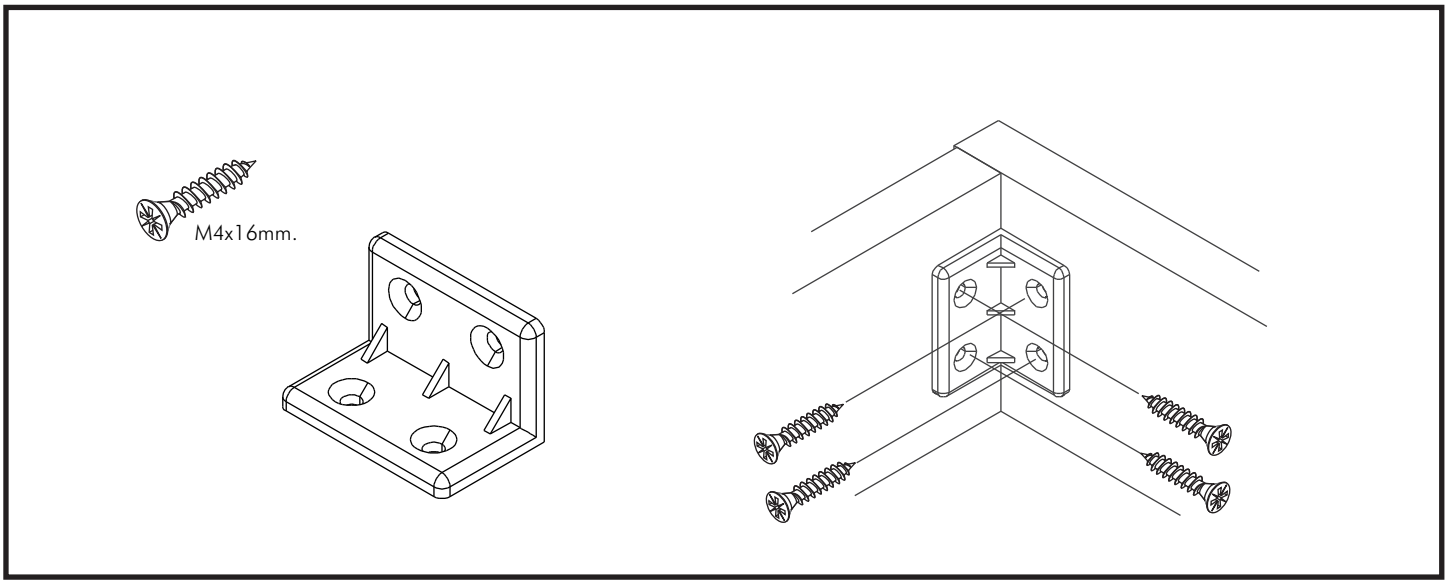

PJ.งานบริจาค

ตู้ชั้นวางของช่องโหลง 70x40x67 cm.

CONNECT SYSTEM

HARDWARE

x 8

19mm.

x 8

(8x35)

x 8

x 6

#M4x16

x 40

x 8

x 8

#M3.5x25mm.

x 4

x 2

#M3.5x20

x 4

ASSEMBLY

1.

2.

3.

4.