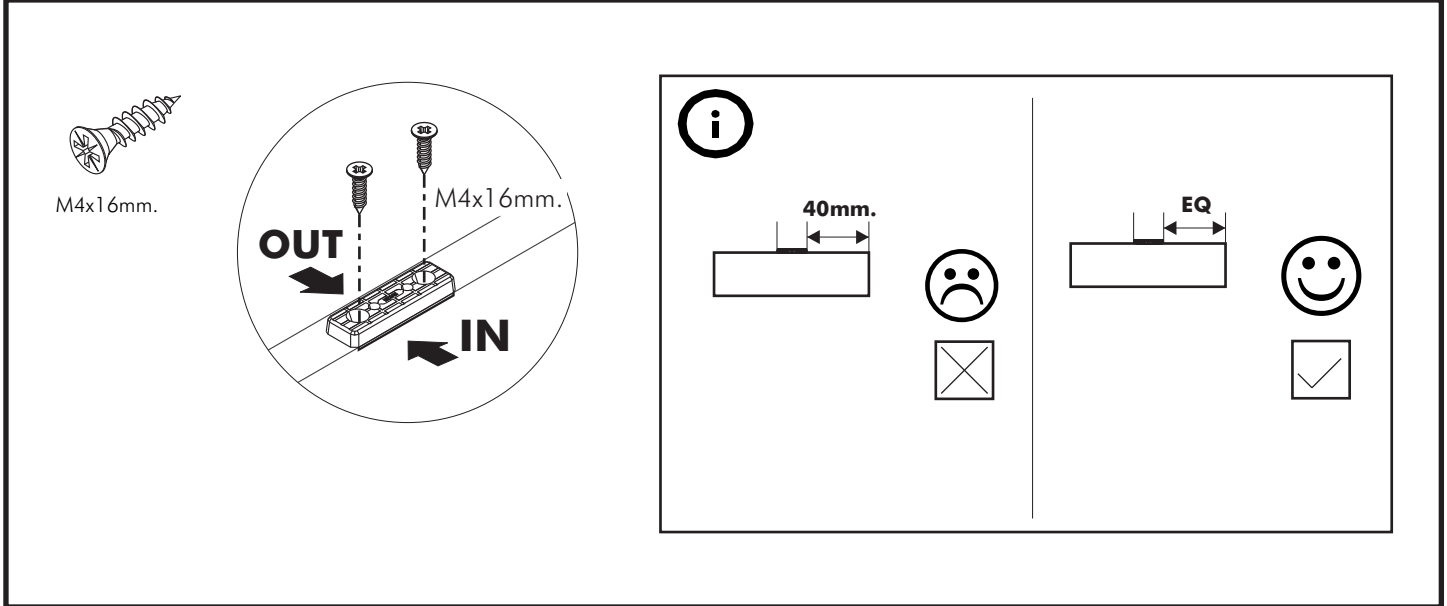

PJ.งานบริจาค

ตู้ชั้นวางของช่องโหลง 70x40x67 cm.

CONNECT SYSTEM

HARDWARE

x 8

19mm.

x 8

(8x35)

x 8

x 6

#M4x16

x 40

x 8

x 8

#M3.5x25mm.

x 4

x 2

#M3.5x20

x 4

ASSEMBLY

1.

2.

3.

4.