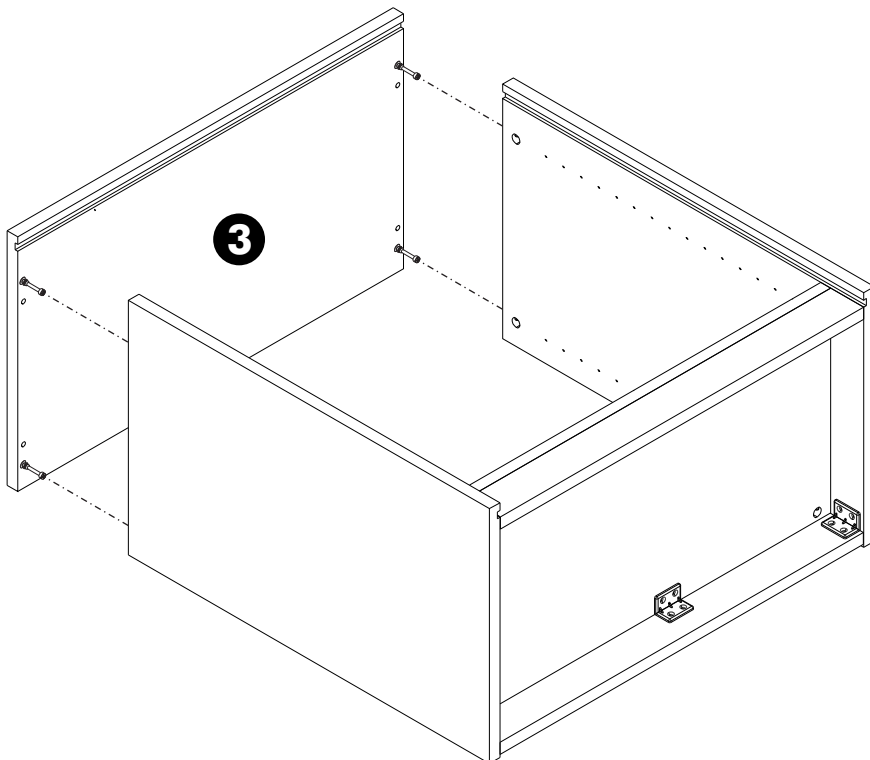

PJ.งานบริจาค

ตู้ชั้นวางของช่องโหลง 70x40x67 cm.

CONNECT SYSTEM

HARDWARE

x 8

19mm.

x 8

(8x35)

x 2

#M3.5x20

x 4

ASSEMBLY

1.

2.

3.

4.