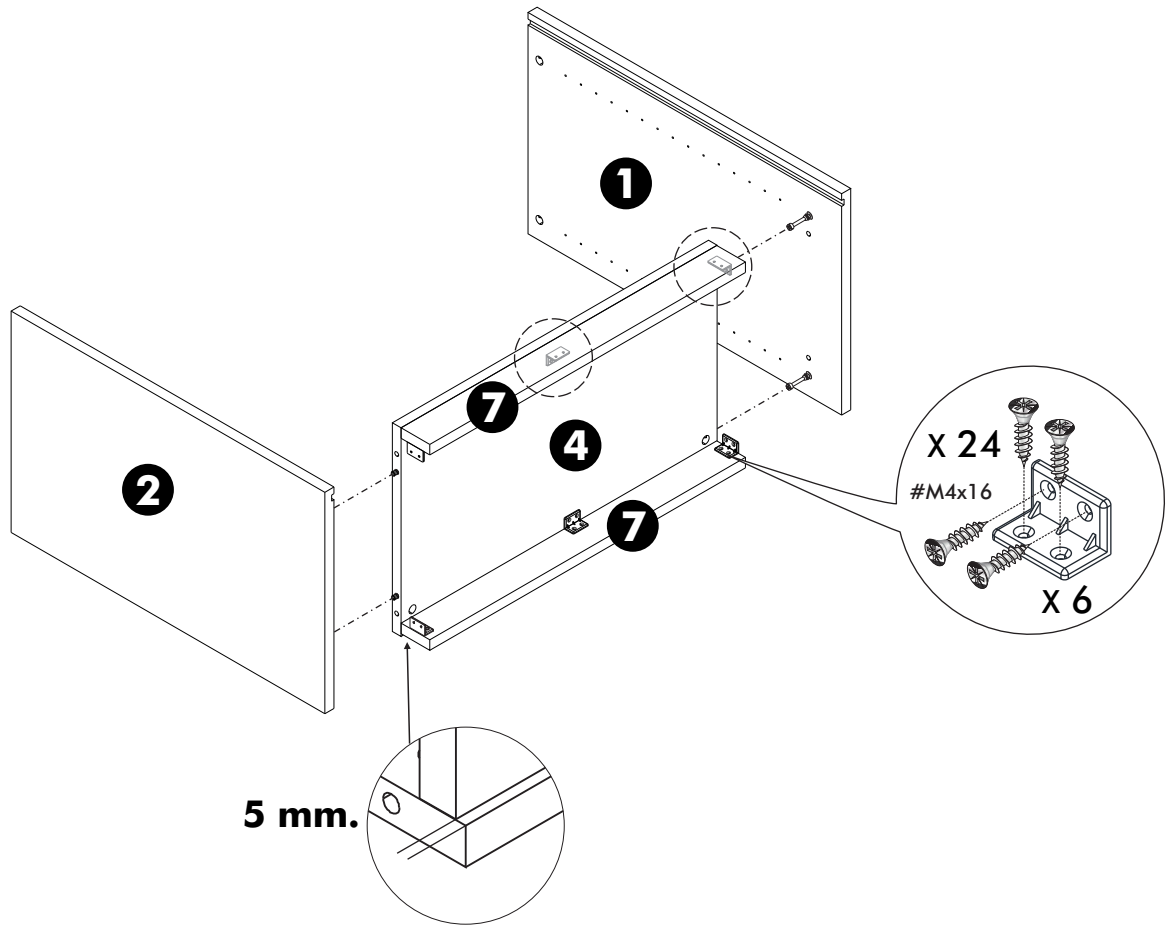

ASSEMBLY

1.