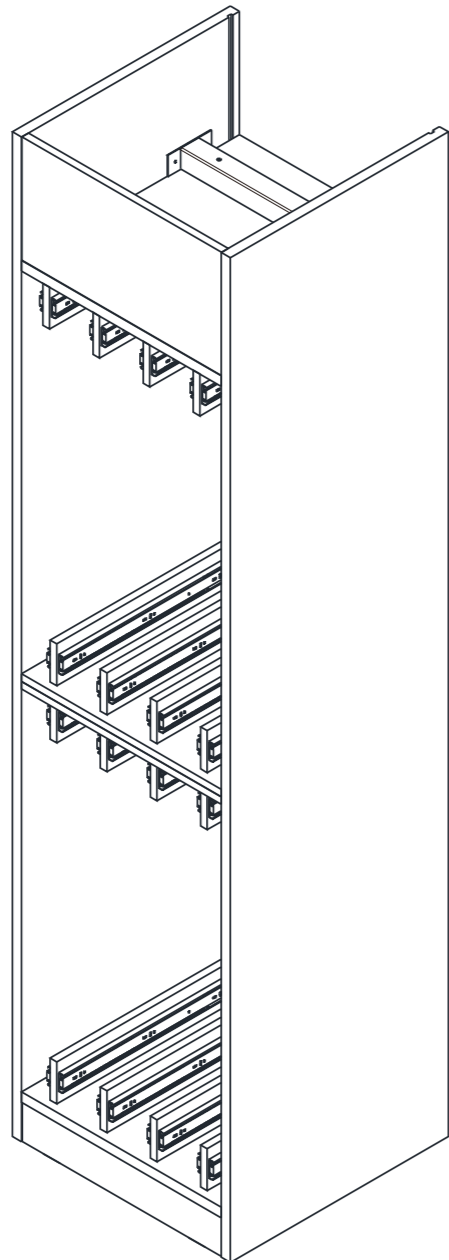

PJ. YOUNIGUE

ตู้ MAT CABINET SWING DOOR SAMPLE

ไม้ก๊อช x 4