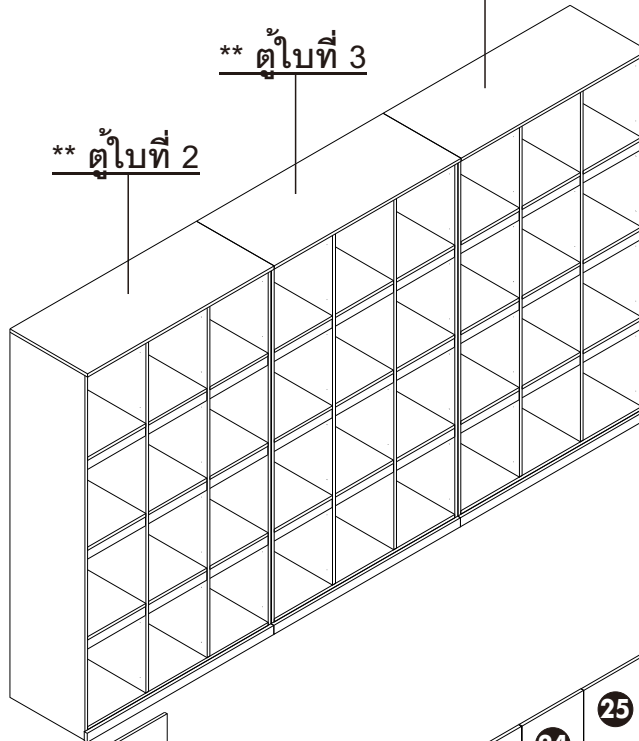

KRUNGSRI LC-9 ตู้LOCKER 560x50x205.2BAHPL

โครงการ : ร.กรุงศรีอยุธยา

** ตู้ใบที่ 1

** ตู้ใบที่ 2

** ตู้ใบที่ 3

** ตู้ใบที่ 4

** ตู้ใบที่ 5