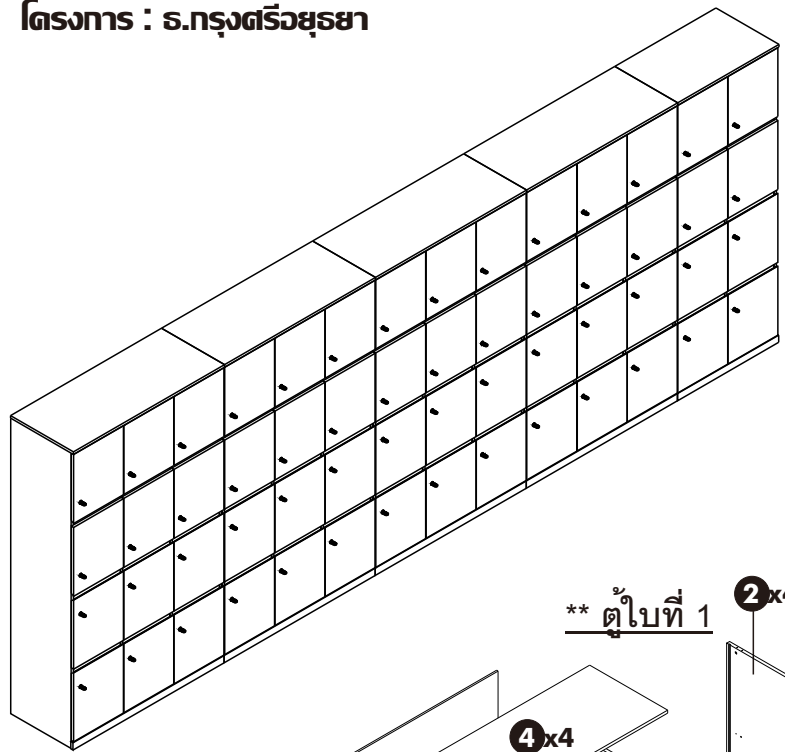

KRUNGSRI LC-9 ตู้LOCKER 560x50x205.2BAHPL

โครงการ : ร.กรุงศรีอยุธยา

** ตู้ใบที่ 1

** ตู้ใบที่ 2

** ตู้ใบที่ 3

** ตู้ใบที่ 4

** ตู้ใบที่ 5