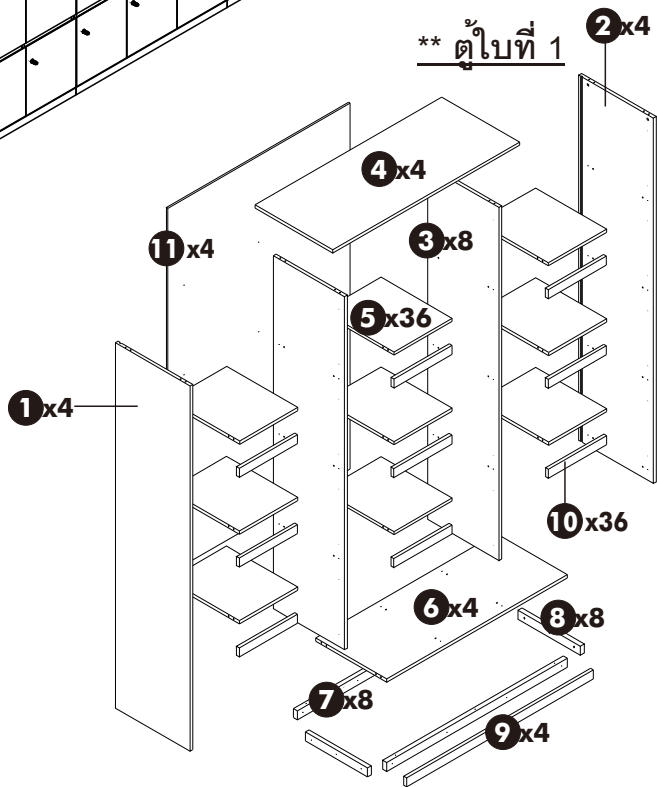

KRUNGSRI LC-9 ตู้LOCKER 560x50x205.2BAHPL

โครงการ : ร.กรุงศรีอยุธยา

** ตู้ใบที่ 1

** ตู้ใบที่ 2

** ตู้ใบที่ 3

** ตู้ใบที่ 4

** ตู้ใบที่ 5