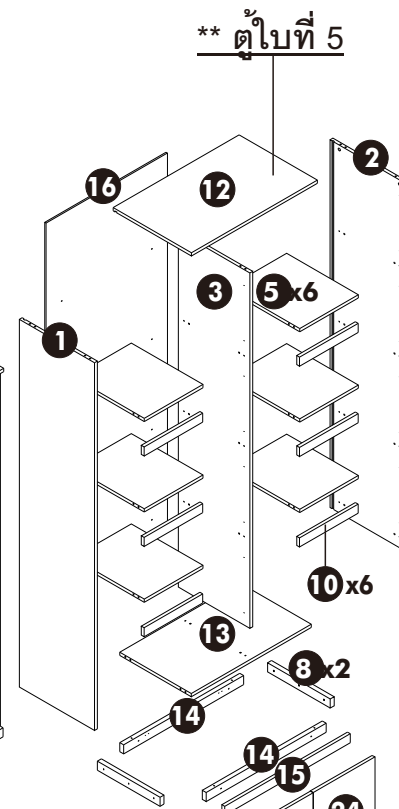

KRUNGSRI LC-9 ตู้LOCKER 560x50x205.2BAHPL

โครงการ : ร.กรุงศรีอยุธยา

** ตู้ใบที่ 1

** ตู้ใบที่ 2

** ตู้ใบที่ 3

** ตู้ใบที่ 4

** ตู้ใบที่ 5