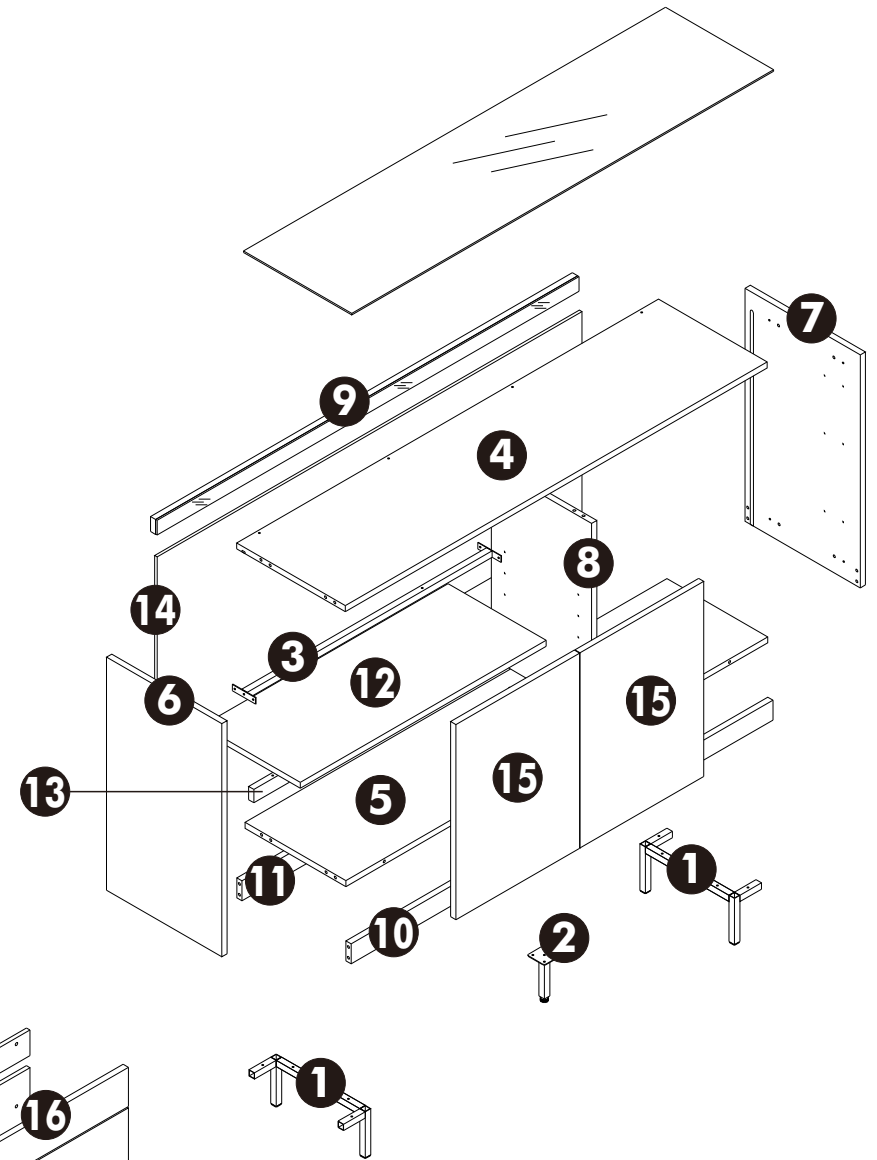

EOI L901SIDEBOARD 150x40x80 AU5

โครงการ : สถานทูต อินเตีย

** ระยะยิงมือจับ