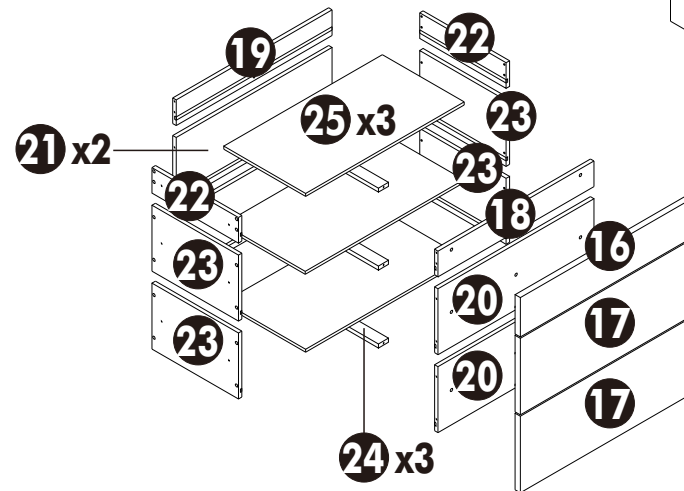

EOI L901SIDEBOARD 150x40x80 AU5

โครงการ : สถานทูต อินเตีย

** ระยะยิงมือจับ