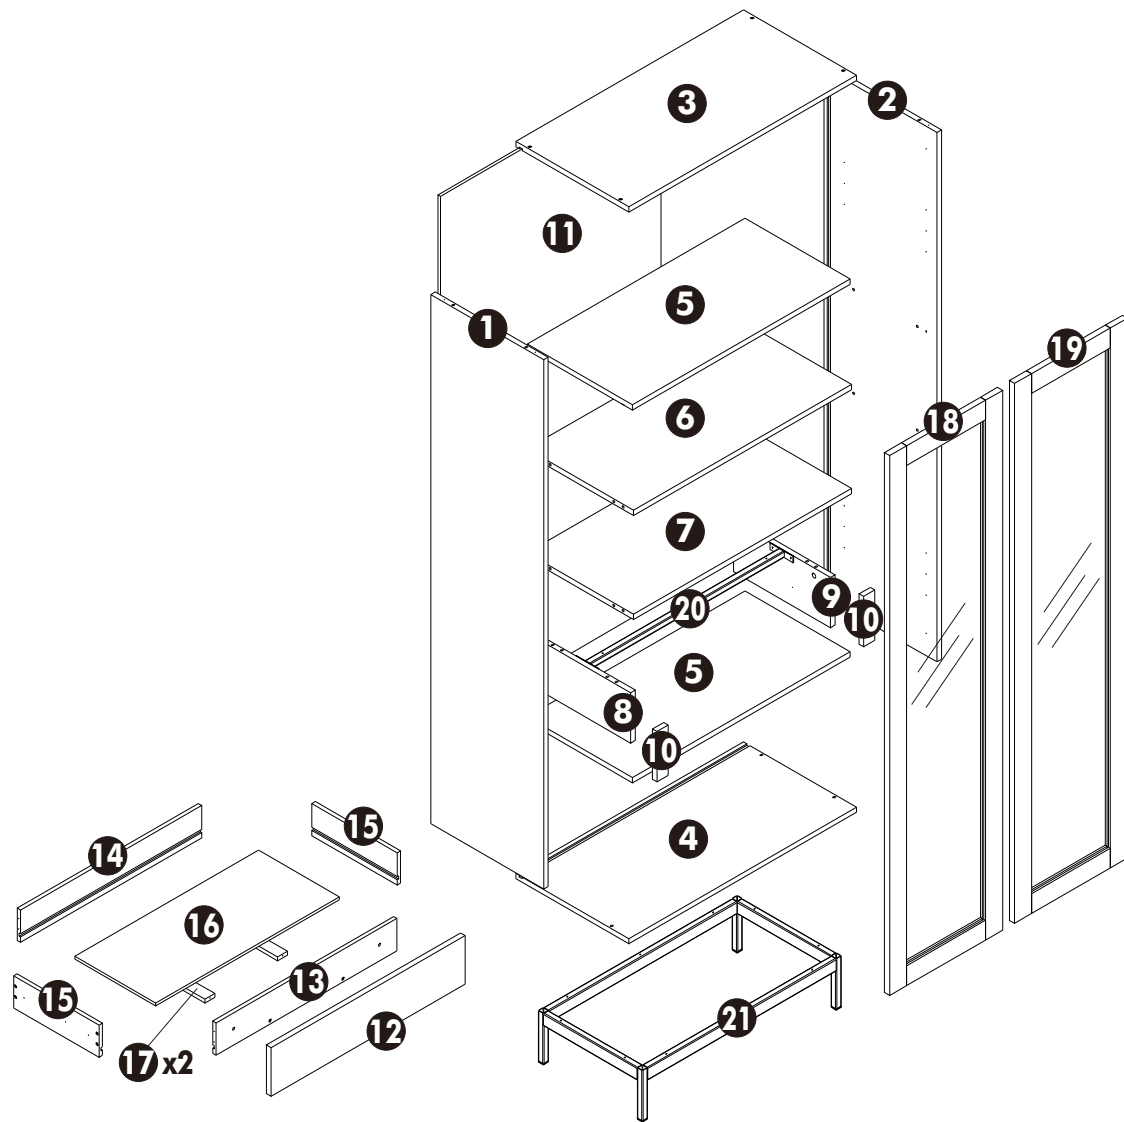

EOI L703CUPBOARD 80x40x180 AU5

โครงการ : สถานทูต อินเดี๋ย

**\*\* ระยะยิงมือจับ \*\***

---

**721**

**200**

**721**