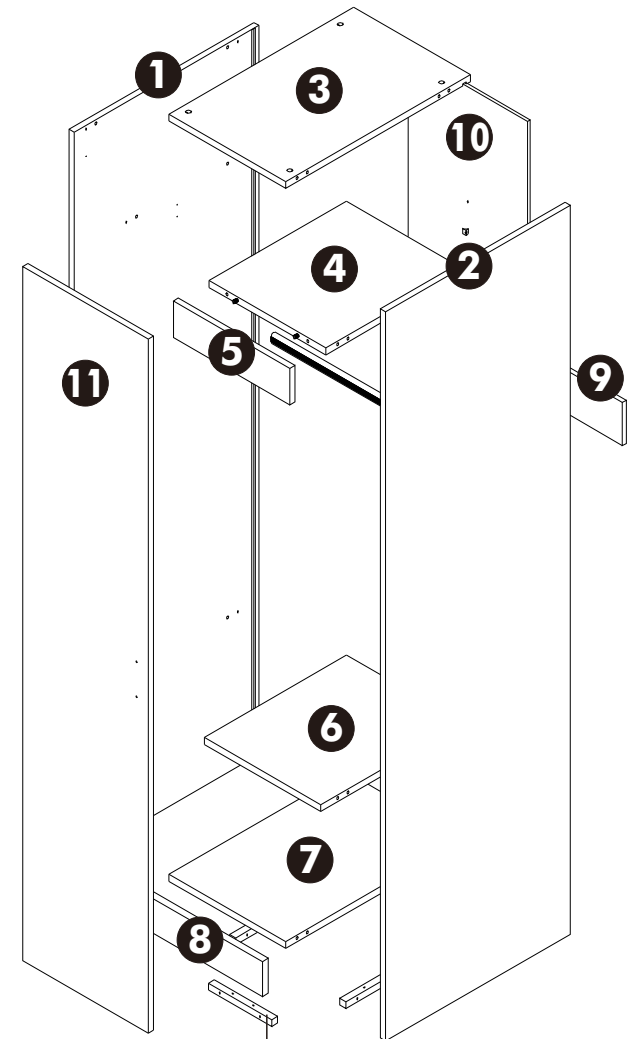

PAOLO F-19-1 ตู้เสื้อผ้า 40x60x200SAGY
โครงการ : สวมปราโมทย์ วังหิน

** ไม้ตั้ง=3