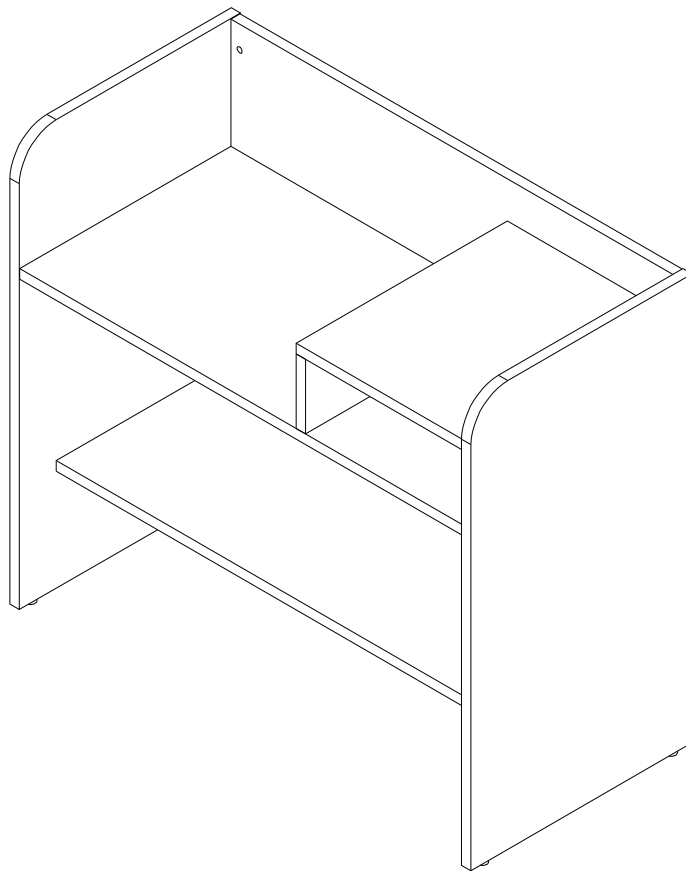

# SHOPEE EXPRESS

SHOPEE (N34)Shelf 125x60x110 cm.

## - BODY SET

**x 18**

**x 18**

**x 24**

**x 6**

**x 4**

**x 5**

**x 4**