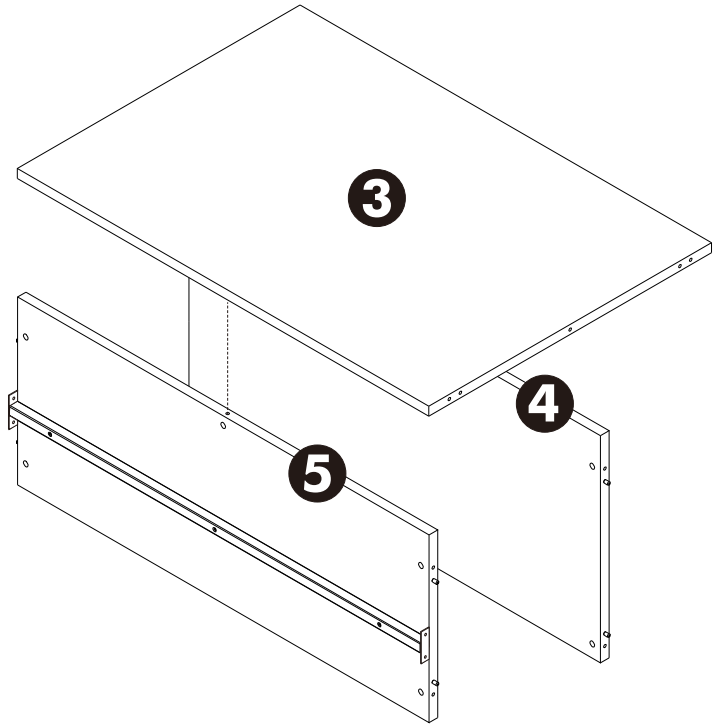

# SHOPEE EXPRESS

SHOPEE (N34)Shelf 125x60x110 cm.

## - BODY SET

**x 18**

**x 18**

**x 24**

**x 6**

**x 4**

**x 5**

**x 4**

**ASSEMBLY**

**1.**

**2.**

**ASSEMBLY**

**3.**

**4.**

**5.**