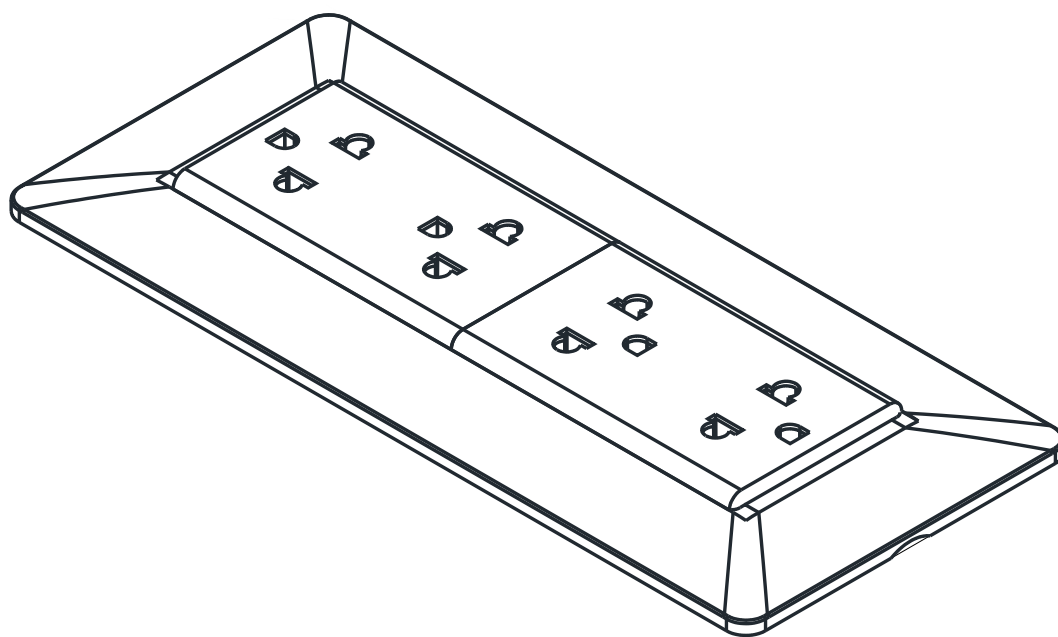

GRANDE

Option(plug)

HARDWARE

M3.5x16

x 4

1.

2.