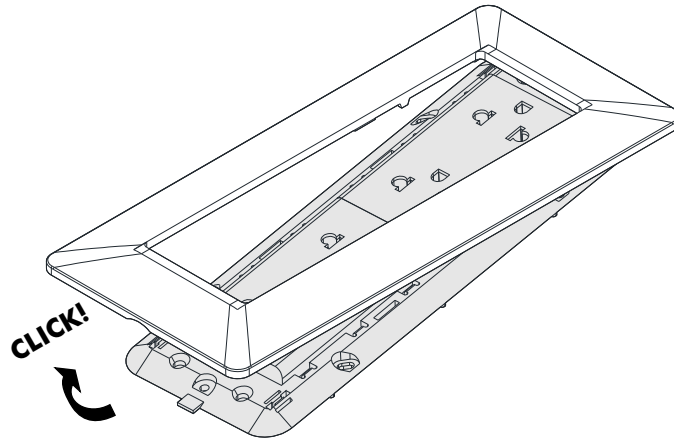

GRANDE

Option(plug)

HARDWARE

M3.5x16

x 4

1.

2.