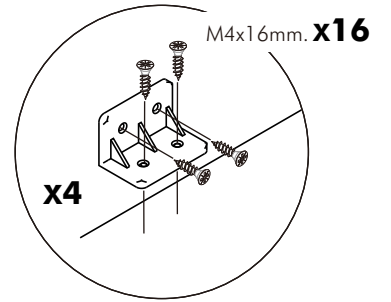

ASSEMBLY

-BODY SET

1.