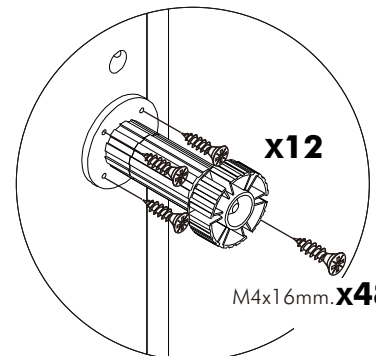

-DOOR SET

**x 4**

**x 6**

M4x16mm.

**x 48**

M4x16mm.(BLACK)

**x 12**

**x 4**

1650 mm.

**x 1**

550 mm.

**x 2**

**86 x 3**

**87 x 1**

**88 x 1**

**x 1**

# ASSEMBLY

-BODY SET

1.

2.

**3.**

**4.**

**5.**

(SAND STONE) **x4**

**6.**

M4x50mm. **x4**

**7.**

**8.**