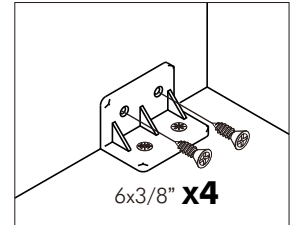

ASSEMBLY

-BODY SET

1.