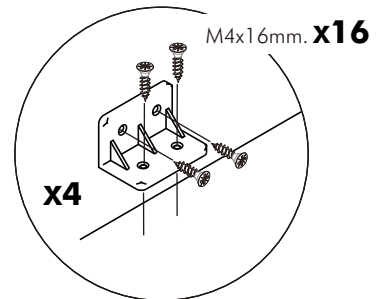

ASSEMBLY

-BODY SET

1.

2.