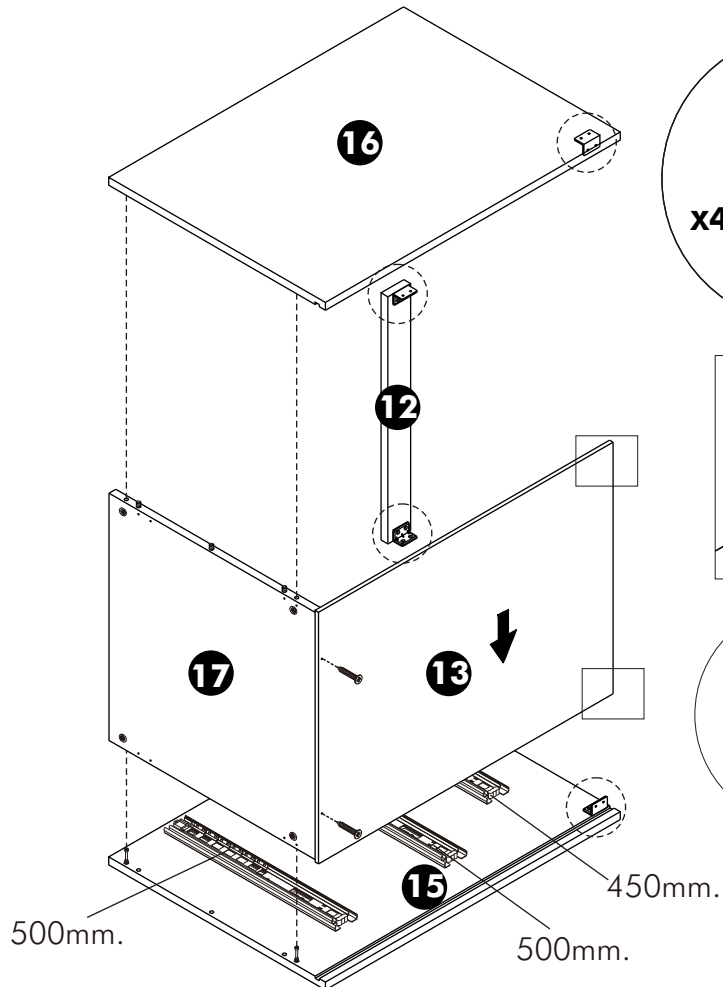

ASSEMBLY

-BODY SET

1.

2.