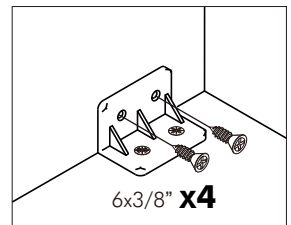

ASSEMBLY

-BODY SET

1.

2.