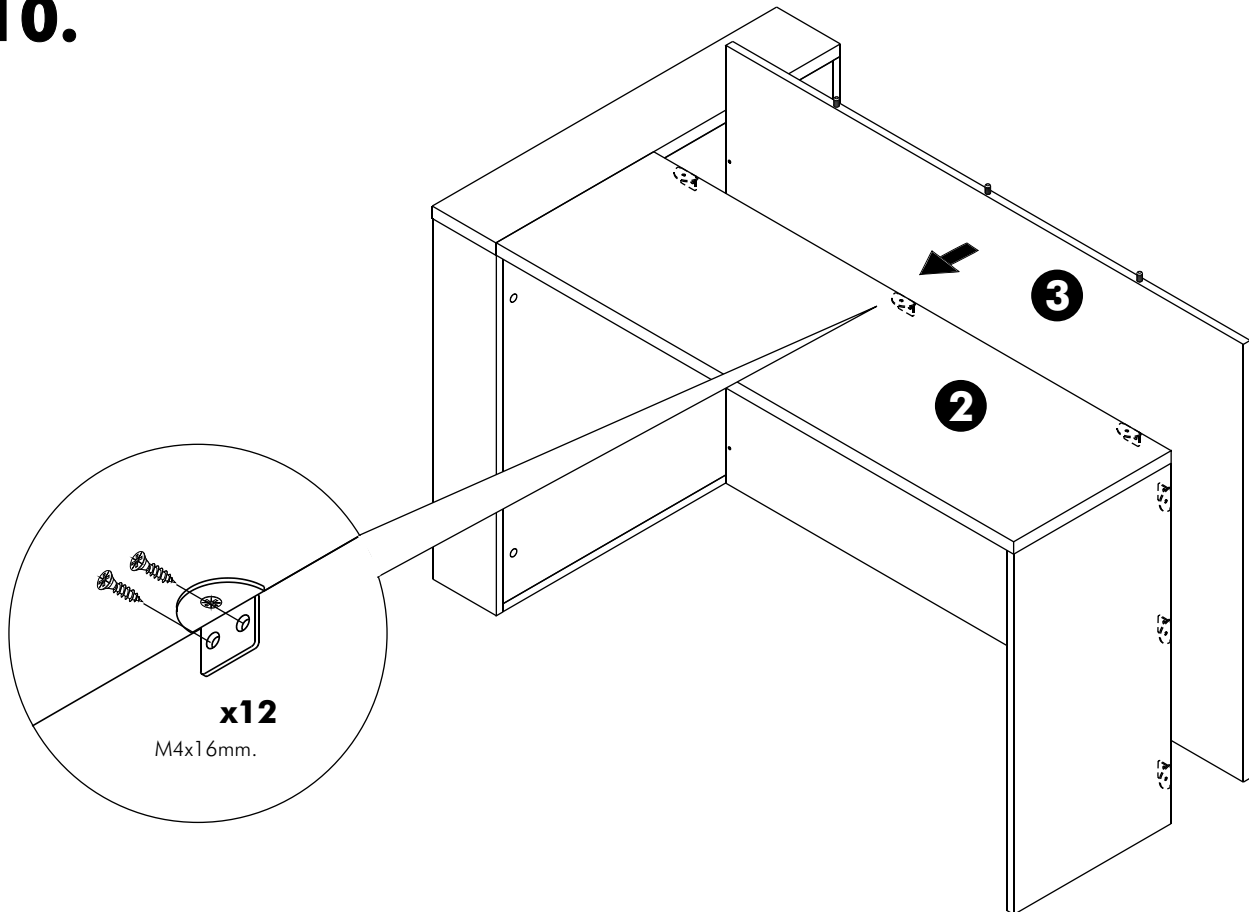

TYPE:A12
Table Mini Island 135cm.

HARDWARE

-BODY SET

x 14

x 14

(8x35)

x 23

M4x16mm.

x 51

M4x50mm.

x 3

x 11

x 7

x 9

1.

2.

3.

4.

5.

6.

7.

8.

9.

10.