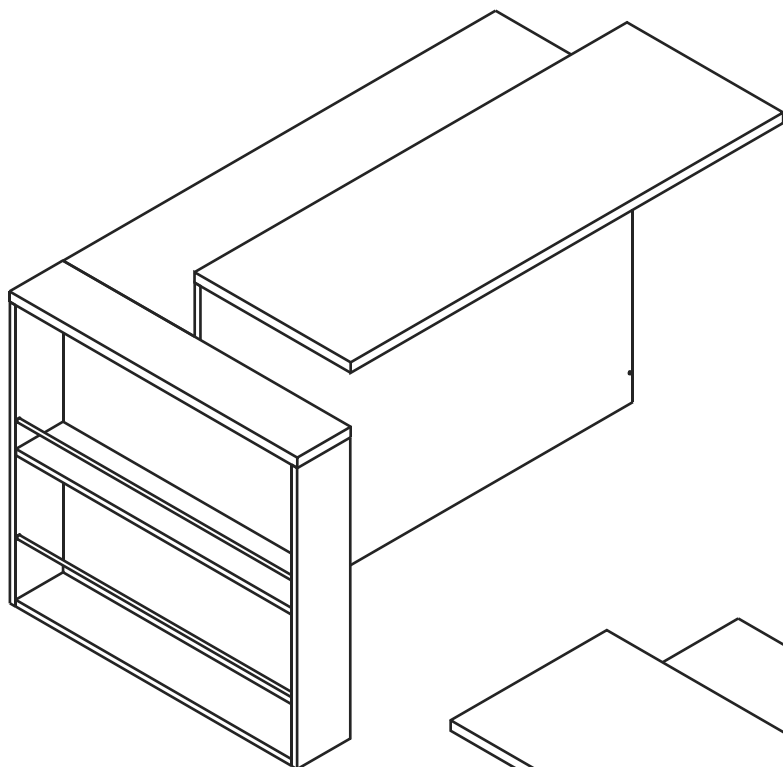

ZENO-P

Table Mini Island 135cm.

TYPE:LEFT

TYPE:RIGHT

CONNECT SYSTEM

TYPE:A9
Table Mini Island 135cm.

TYPE:A10
Table Mini Island 135cm.

TYPE:A11
Table Mini Island 135cm.

TYPE:A12
Table Mini Island 135cm.

HARDWARE

-BODY SET

x 14

x 14

(8x35)

x 23

M4x16mm.

x 51

M4x50mm.

x 3

x 11

x 7

x 9

1.

2.