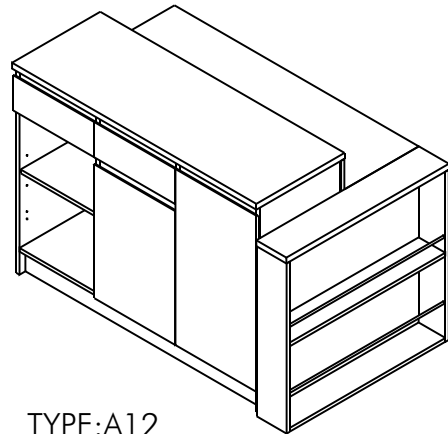

ZENO-P

Table Mini Island 135cm.

TYPE:LEFT

TYPE:RIGHT

CONNECT SYSTEM

TYPE:A9
Table Mini Island 135cm.

TYPE:A10
Table Mini Island 135cm.

TYPE:A11
Table Mini Island 135cm.

TYPE:A12
Table Mini Island 135cm.

HARDWARE

-BODY SET

x 14

x 14

(8x35)

x 23

M4x16mm.

x 51

M4x50mm.

x 3

x 11

x 7

x 9

1.

2.