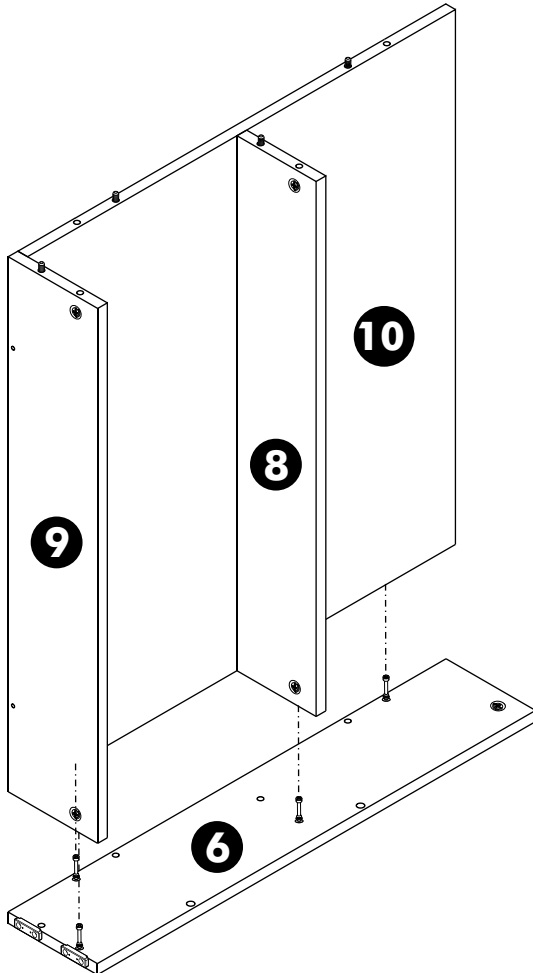

TYPE:A12
Table Mini Island 135cm.

HARDWARE

-BODY SET

x 14

x 14

(8x35)

x 23

M4x16mm.

x 51

M4x50mm.

x 3

x 11

x 7

x 9

1.

2.