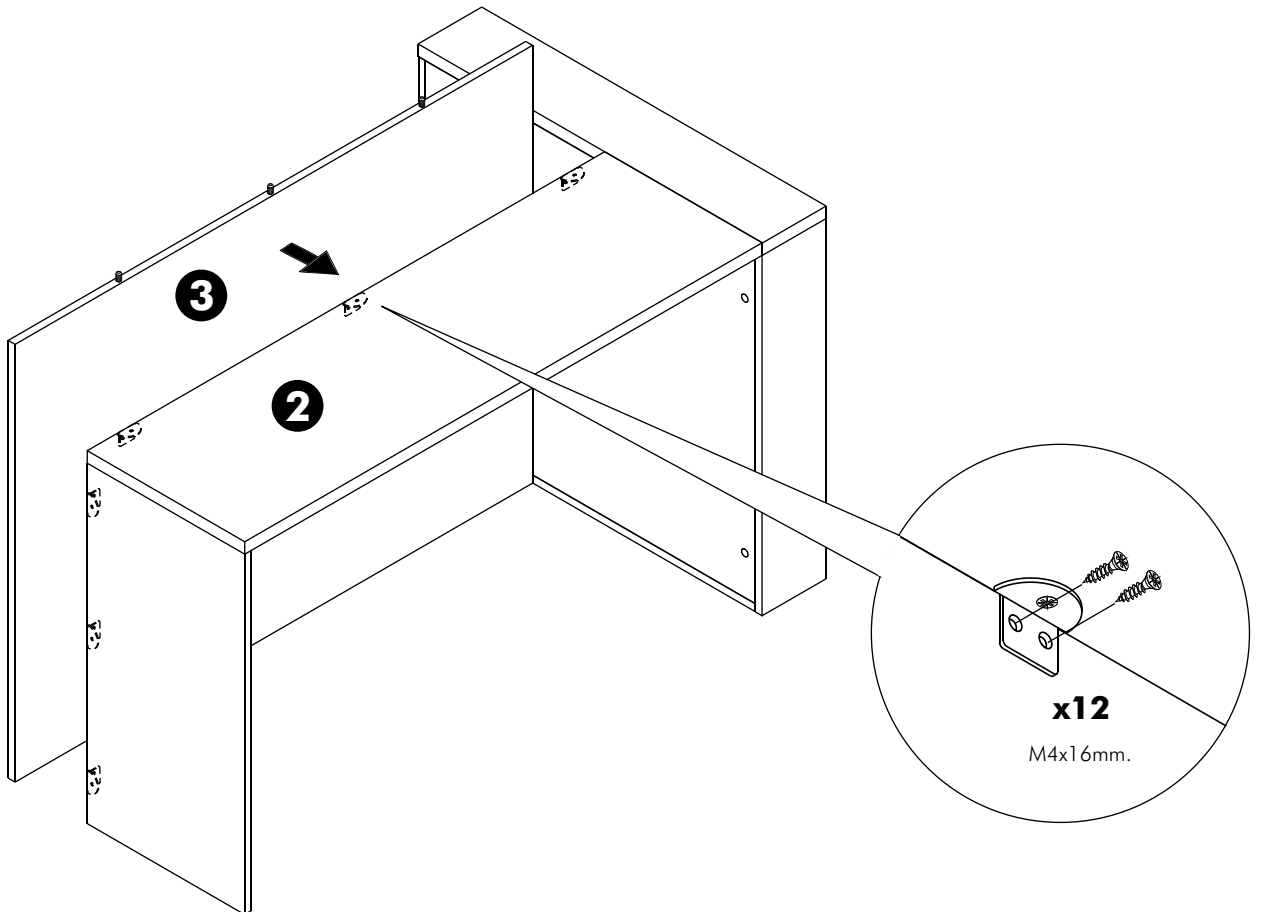

TYPE:A12
Table Mini Island 135cm.

HARDWARE

-BODY SET

x 14

x 14

(8x35)

x 23

M4x16mm.

x 51

M4x50mm.

x 3

x 11

x 7

x 9

1.

2.

3.

4.

5.

6.

7.

8.

9.

10.