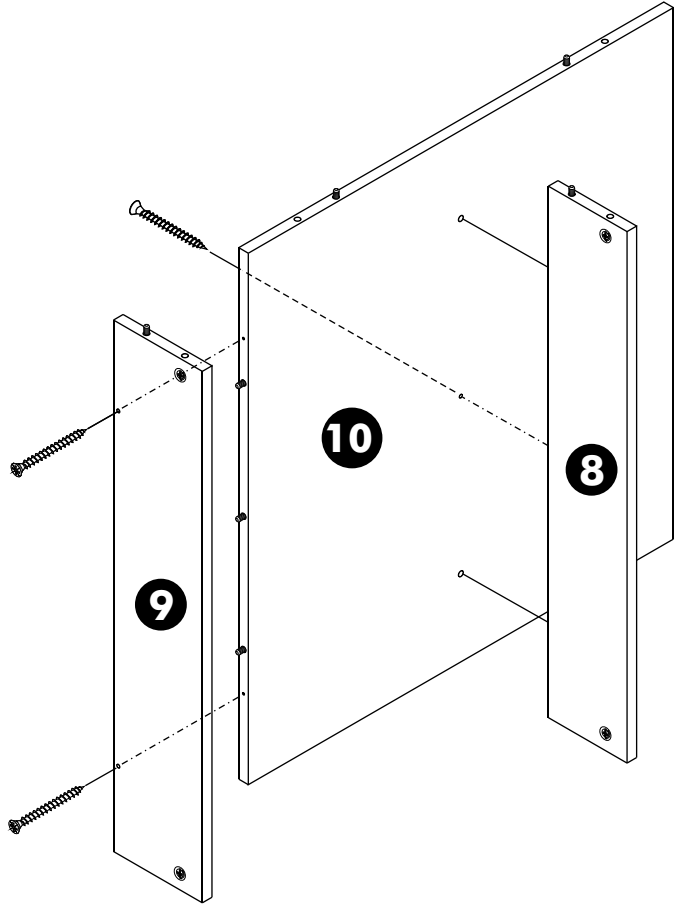

TYPE:A12
Table Mini Island 135cm.

HARDWARE

-BODY SET

x 14

x 14

(8x35)

x 23

M4x16mm.

x 51

M4x50mm.

x 3

x 11

x 7

x 9

1.

2.