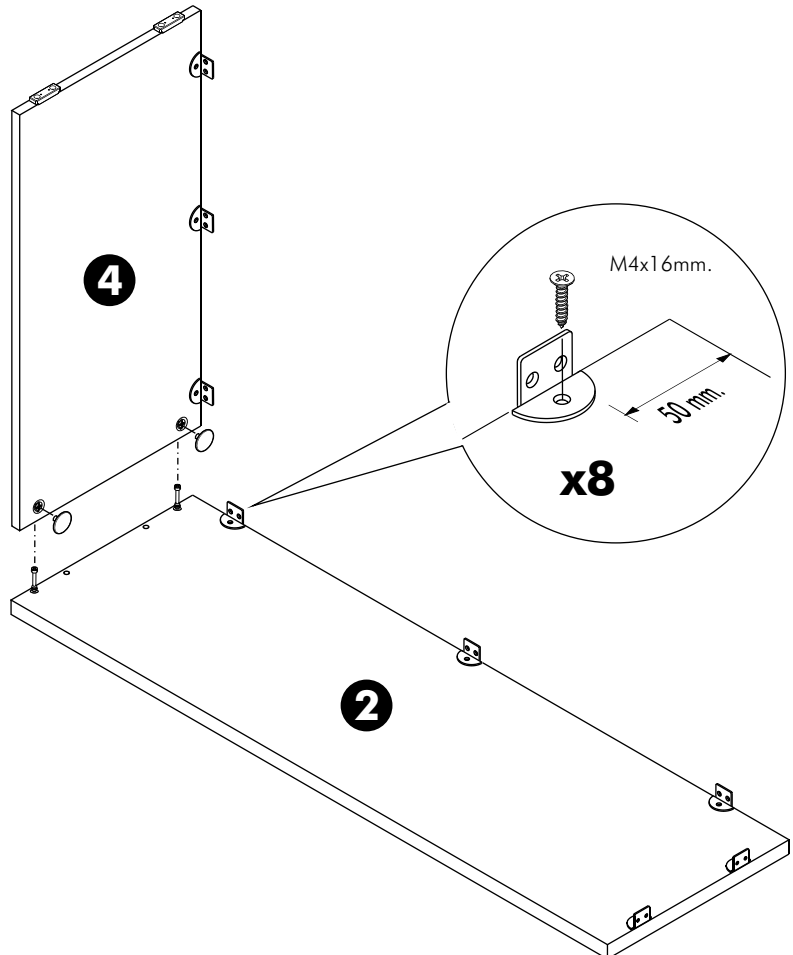

TYPE:A12
Table Mini Island 135cm.

HARDWARE

-BODY SET

x 14

x 14

(8x35)

x 23

M4x16mm.

x 51

M4x50mm.

x 3

x 11

x 7

x 9

1.

2.

3.

4.

5.

6.

7.

8.

9.

10.