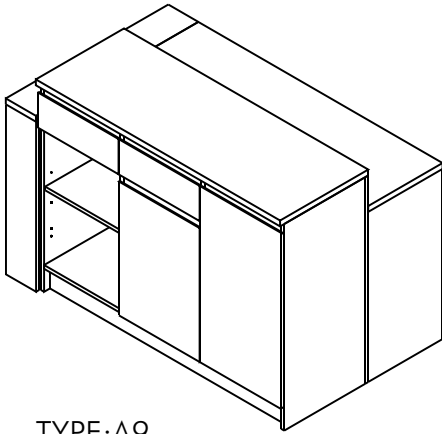

ZENO-P

Table Mini Island 135cm.

TYPE:LEFT

TYPE:RIGHT

CONNECT SYSTEM

TYPE:A9
Table Mini Island 135cm.

TYPE:A10
Table Mini Island 135cm.

TYPE:A11
Table Mini Island 135cm.

TYPE:A12
Table Mini Island 135cm.

HARDWARE

-BODY SET

x 14

x 14

(8x35)

x 23

M4x16mm.

x 51

M4x50mm.

x 3

x 11

x 7

x 9

1.

2.