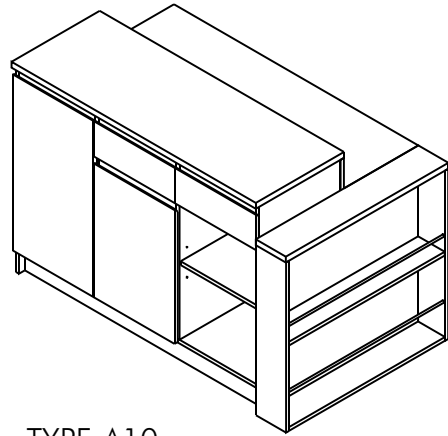

ZENO-P

Table Mini Island 135cm.

TYPE:LEFT

TYPE:RIGHT

CONNECT SYSTEM

TYPE:A9
Table Mini Island 135cm.

TYPE:A10
Table Mini Island 135cm.

TYPE:A11
Table Mini Island 135cm.

TYPE:A12
Table Mini Island 135cm.

HARDWARE

-BODY SET

x 14

x 14

(8x35)

x 23

M4x16mm.

x 51

M4x50mm.

x 3

x 11

x 7

x 9

1.

2.