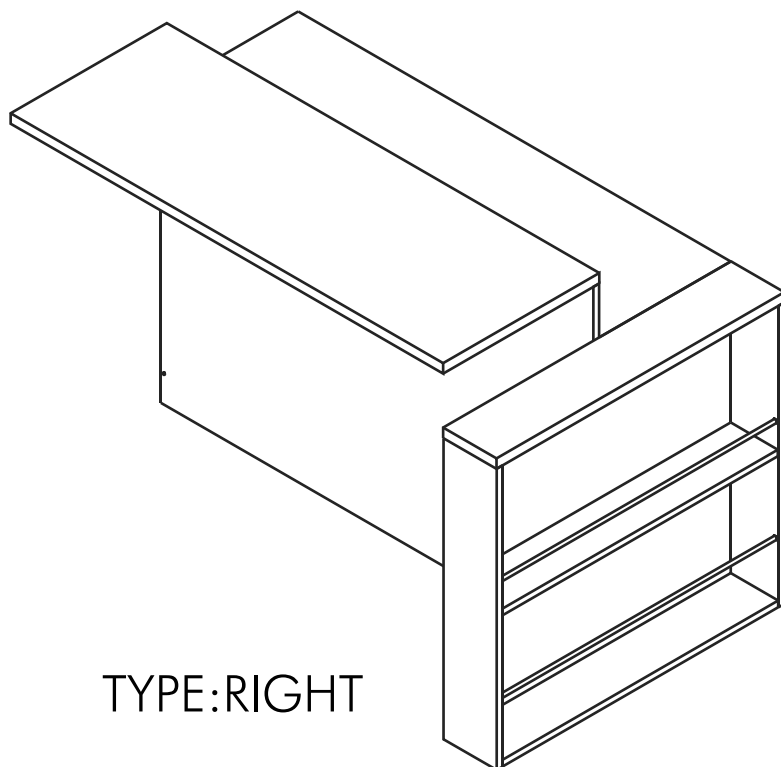

ZENO-P

Table Mini Island 135cm.

TYPE:LEFT

TYPE:RIGHT

CONNECT SYSTEM

TYPE:A9
Table Mini Island 135cm.

TYPE:A10
Table Mini Island 135cm.

TYPE:A11
Table Mini Island 135cm.

TYPE:A12
Table Mini Island 135cm.

HARDWARE

-BODY SET

x 14

x 14

(8x35)

x 23

M4x16mm.

x 51

M4x50mm.

x 3

x 11

x 7

x 9

1.

2.