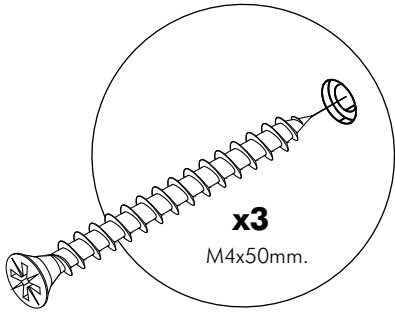

TYPE:A12
Table Mini Island 135cm.

HARDWARE

-BODY SET

x 14

x 14

(8x35)

x 23

M4x16mm.

x 51

M4x50mm.

x 3

x 11

x 7

x 9

1.

2.