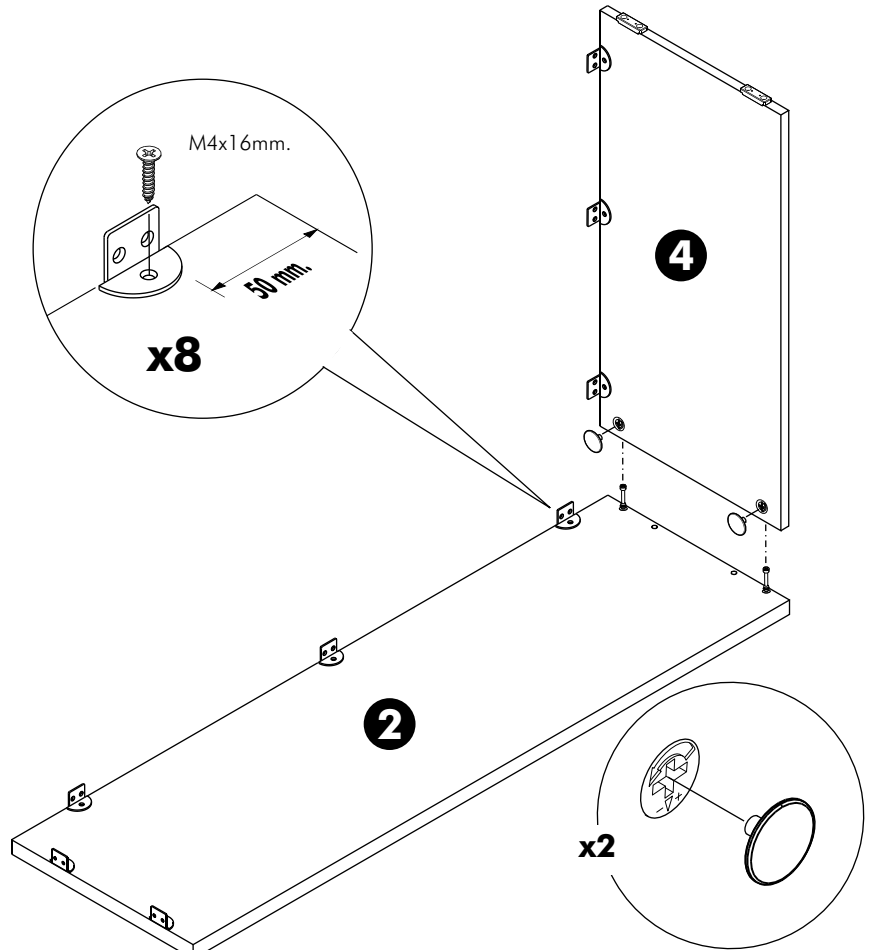

TYPE:A12
Table Mini Island 135cm.

HARDWARE

-BODY SET

x 14

x 14

(8x35)

x 23

M4x16mm.

x 51

M4x50mm.

x 3

x 11

x 7

x 9

1.

2.

3.

4.

5.

6.

7.

8.

9.

10.