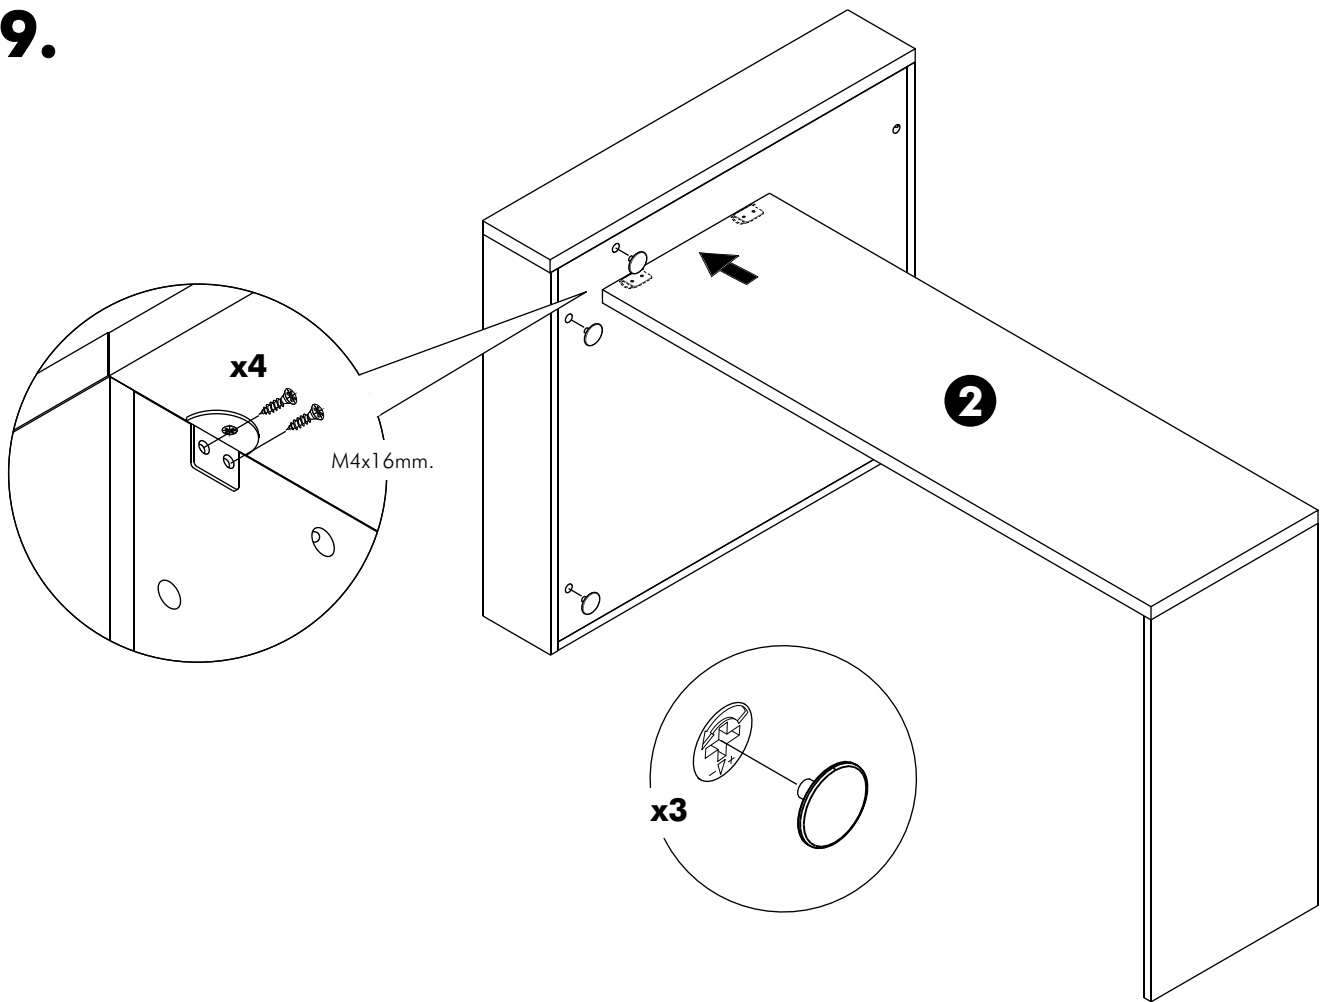

TYPE:A12
Table Mini Island 135cm.

HARDWARE

-BODY SET

x 14

x 14

(8x35)

x 23

M4x16mm.

x 51

M4x50mm.

x 3

x 11

x 7

x 9

1.

2.

3.

4.

5.

6.

7.

8.

9.

10.