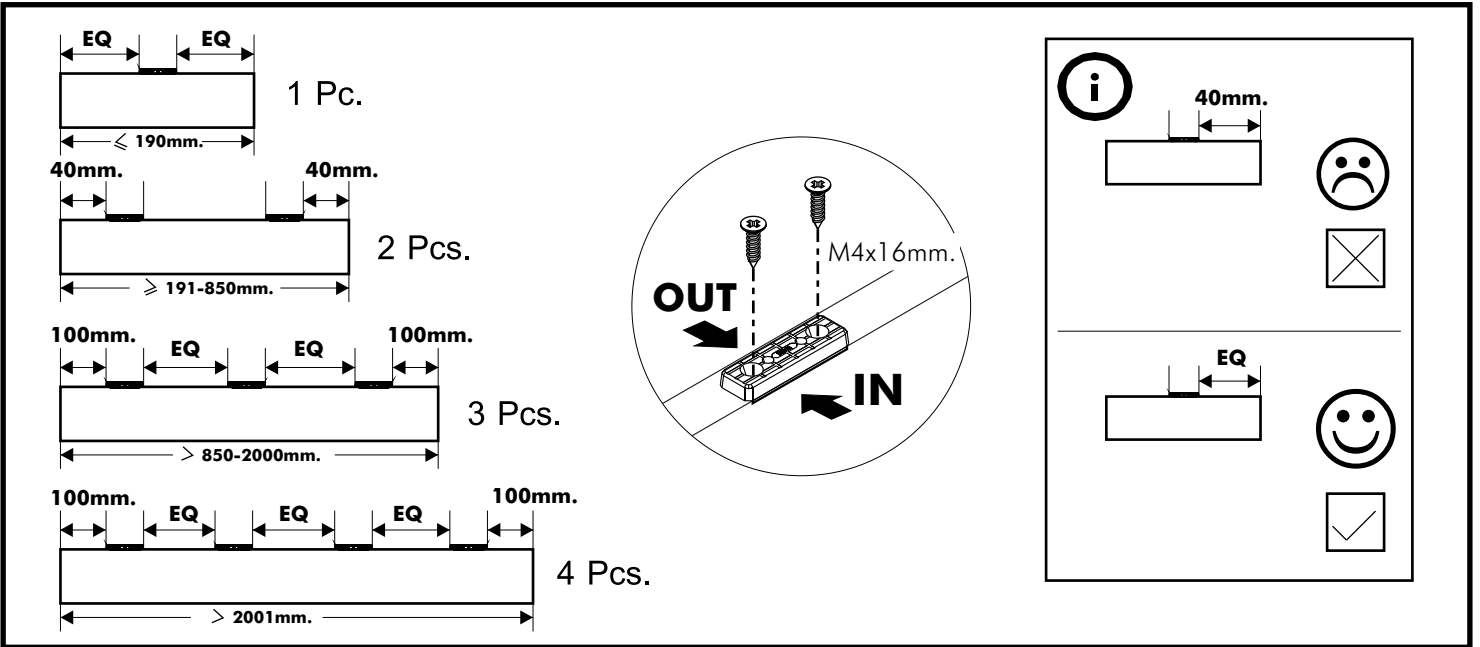

ZENO-P

Table Mini Island 135cm.

TYPE:LEFT

TYPE:RIGHT

CONNECT SYSTEM

TYPE:A9
Table Mini Island 135cm.

TYPE:A10
Table Mini Island 135cm.

TYPE:A11
Table Mini Island 135cm.

TYPE:A12
Table Mini Island 135cm.

HARDWARE

-BODY SET

x 14

x 14

(8x35)

x 23

M4x16mm.

x 51

M4x50mm.

x 3

x 11

x 7

x 9

1.

2.