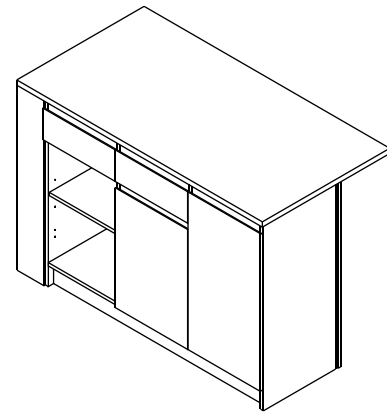

# ZENO-P

Counter Mini Island 135cm.

TYPE:LEFT

TYPE:RIGHT

# CONNECT SYSTEM

TYPE:A13  
Counter Mini Island 135cm.

TYPE:A14  
Counter Mini Island 135cm.

TYPE:A15  
Counter Mini Island 135cm.

TYPE:A16  
Counter Mini Island 135cm.

# HARDWARE

-BODY SET

**x 17**

**x 17**

(8x35)

**x 22**

M4x16mm.

**x 23**