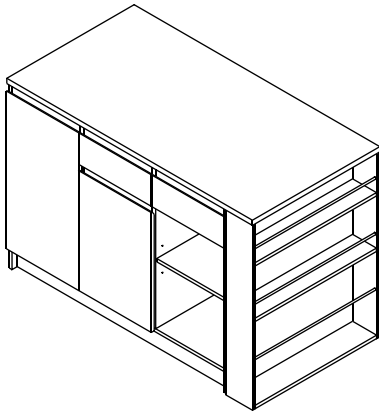

# ZENO-P

Counter Mini Island 135cm.

TYPE:LEFT

TYPE:RIGHT

# CONNECT SYSTEM

TYPE:A13  
Counter Mini Island 135cm.

TYPE:A14  
Counter Mini Island 135cm.

TYPE:A15  
Counter Mini Island 135cm.

TYPE:A16  
Counter Mini Island 135cm.

# HARDWARE

-BODY SET

**x 17**

**x 17**

(8x35)

**x 22**

M4x16mm.

**x 23**