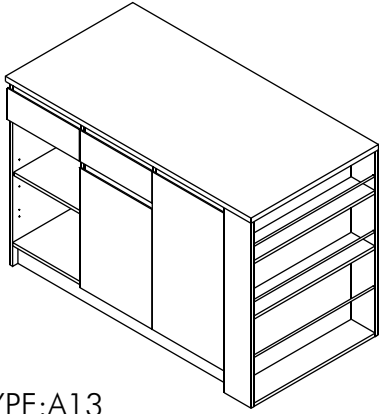

# ZENO-P

Counter Mini Island 135cm.

TYPE:LEFT

TYPE:RIGHT

# CONNECT SYSTEM

TYPE:A13  
Counter Mini Island 135cm.

TYPE:A14  
Counter Mini Island 135cm.

TYPE:A15  
Counter Mini Island 135cm.

TYPE:A16  
Counter Mini Island 135cm.

# HARDWARE

-BODY SET

**x 17**

**x 17**

(8x35)

**x 22**

M4x16mm.

**x 23**