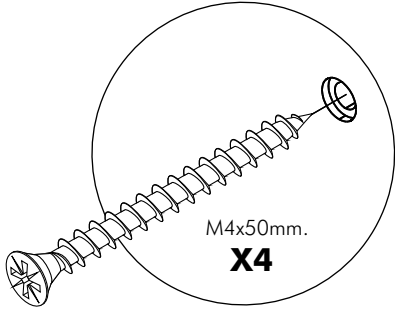

# HARDWARE

-BODY SET

**x 17**

**x 17**

(8x35)

**x 22**

M4x16mm.

**x 23**

M4x50mm.

**x 4**

**x 3**

**x 5**

**x 7**

**1.**

**2.**