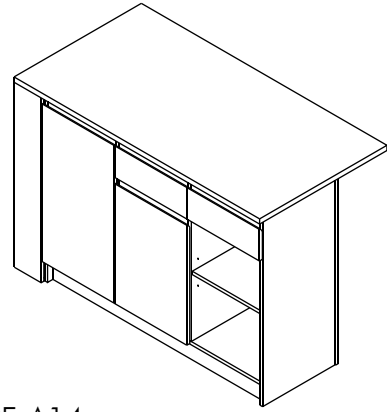

# ZENO-P

Counter Mini Island 135cm.

TYPE:LEFT

TYPE:RIGHT

# CONNECT SYSTEM

TYPE:A13  
Counter Mini Island 135cm.

TYPE:A14  
Counter Mini Island 135cm.

TYPE:A15  
Counter Mini Island 135cm.

TYPE:A16  
Counter Mini Island 135cm.

# HARDWARE

-BODY SET

**x 17**

**x 17**

(8x35)

**x 22**

M4x16mm.

**x 23**