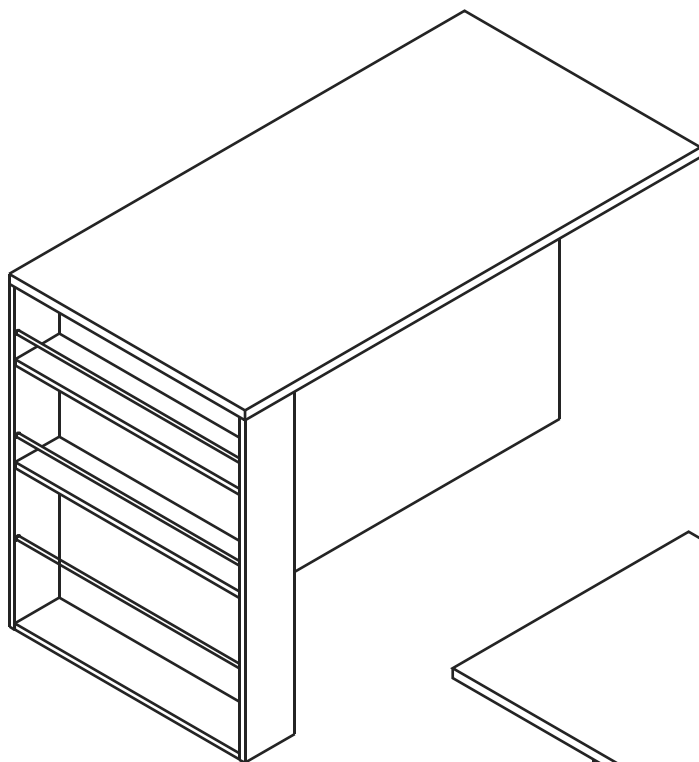

# ZENO-P

Counter Mini Island 135cm.

TYPE:LEFT

TYPE:RIGHT

# CONNECT SYSTEM

TYPE:A13  
Counter Mini Island 135cm.

TYPE:A14  
Counter Mini Island 135cm.

TYPE:A15  
Counter Mini Island 135cm.

TYPE:A16  
Counter Mini Island 135cm.

# HARDWARE

-BODY SET

**x 17**

**x 17**

(8x35)

**x 22**

M4x16mm.

**x 23**