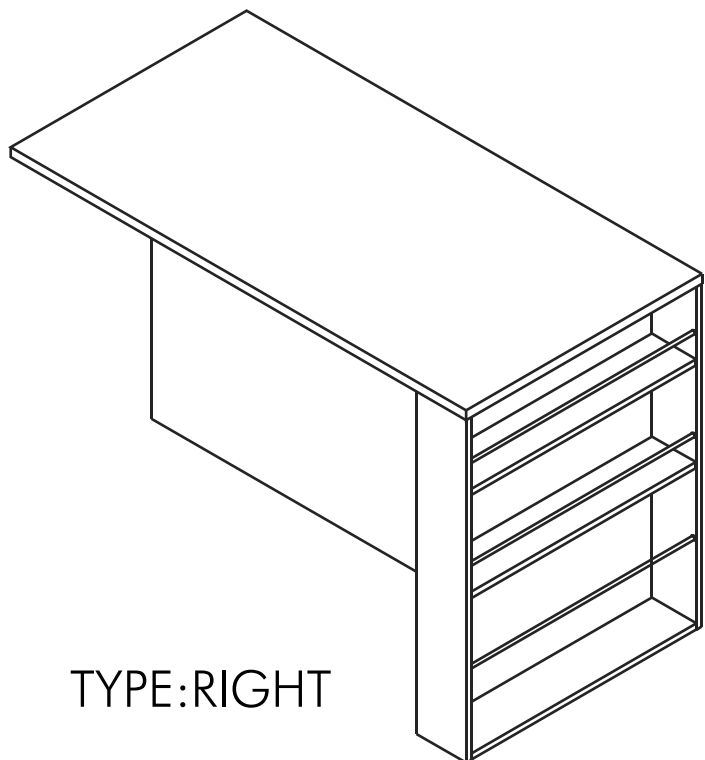

# ZENO-P

Counter Mini Island 135cm.

TYPE:LEFT

TYPE:RIGHT

# CONNECT SYSTEM

TYPE:A13  
Counter Mini Island 135cm.

TYPE:A14  
Counter Mini Island 135cm.

TYPE:A15  
Counter Mini Island 135cm.

TYPE:A16  
Counter Mini Island 135cm.

# HARDWARE

-BODY SET

**x 17**

**x 17**

(8x35)

**x 22**

M4x16mm.

**x 23**