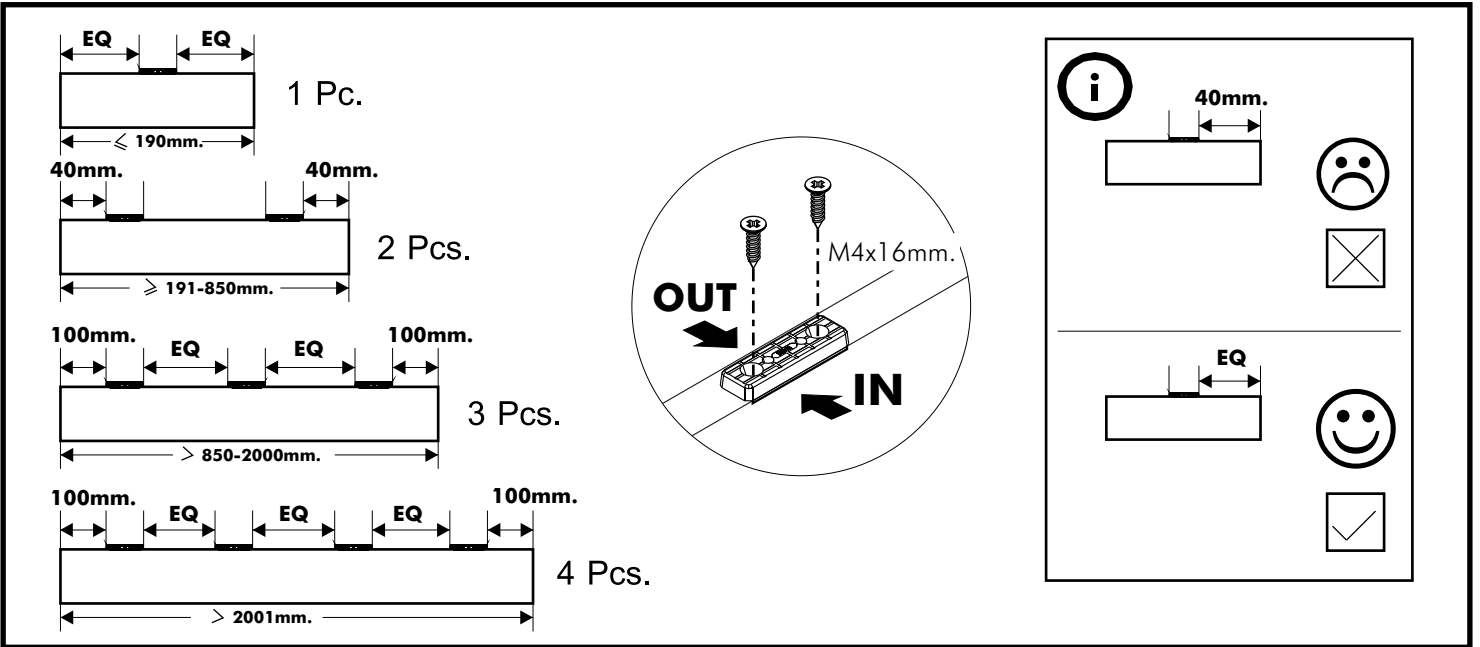

# ZENO-P

Counter Mini Island 135cm.

TYPE:LEFT

TYPE:RIGHT

# CONNECT SYSTEM

TYPE:A13  
Counter Mini Island 135cm.

TYPE:A14  
Counter Mini Island 135cm.

TYPE:A15  
Counter Mini Island 135cm.

TYPE:A16  
Counter Mini Island 135cm.

# HARDWARE

-BODY SET

**x 17**

**x 17**

(8x35)

**x 22**

M4x16mm.

**x 23**

M4x50mm.

**x 4**

**x 3**

**x 5**

**x 7**

**1.**

**2.**