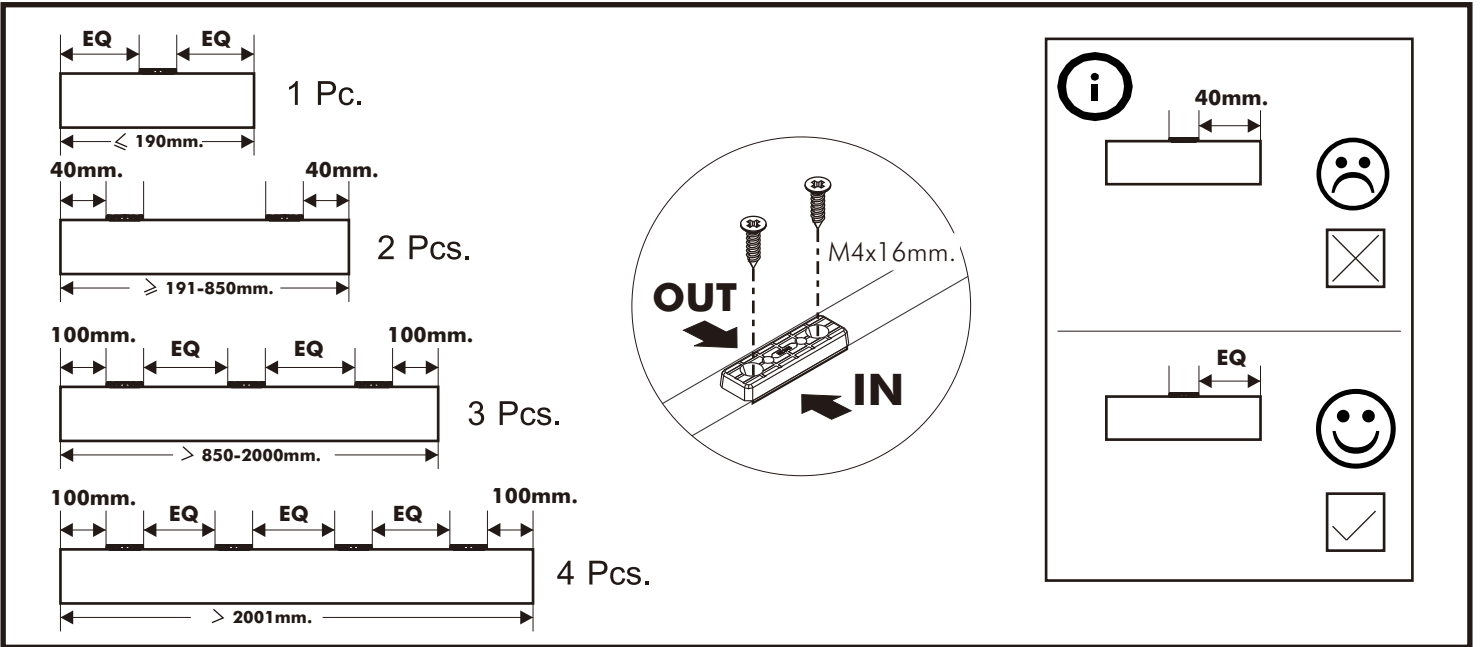

ZENO-P

Carcase mini island 120cm.

TYPE:LEFT

TYPE:RIGHT

CONNECT SYSTEM

M3.5x13mm.

M3.5x13mm.

M3.5x13mm.

28mm.

1

2

M4x16mm.

TYPE:A1
High Bar Island

TYPE:A2
High Bar Island

TYPE:A3
High Bar Island

TYPE:A4
High Bar Island

TYPE:A13
Counter Mini Island

TYPE:A14
Counter Mini Island

TYPE:A15
Counter Mini Island

TYPE:A16
Counter Mini Island

HARDWARE

-BODY SET

x 24

19mm.

M4x16mm.

x 16

x 4

Ø35mm.

x 4

1.

2.

3.