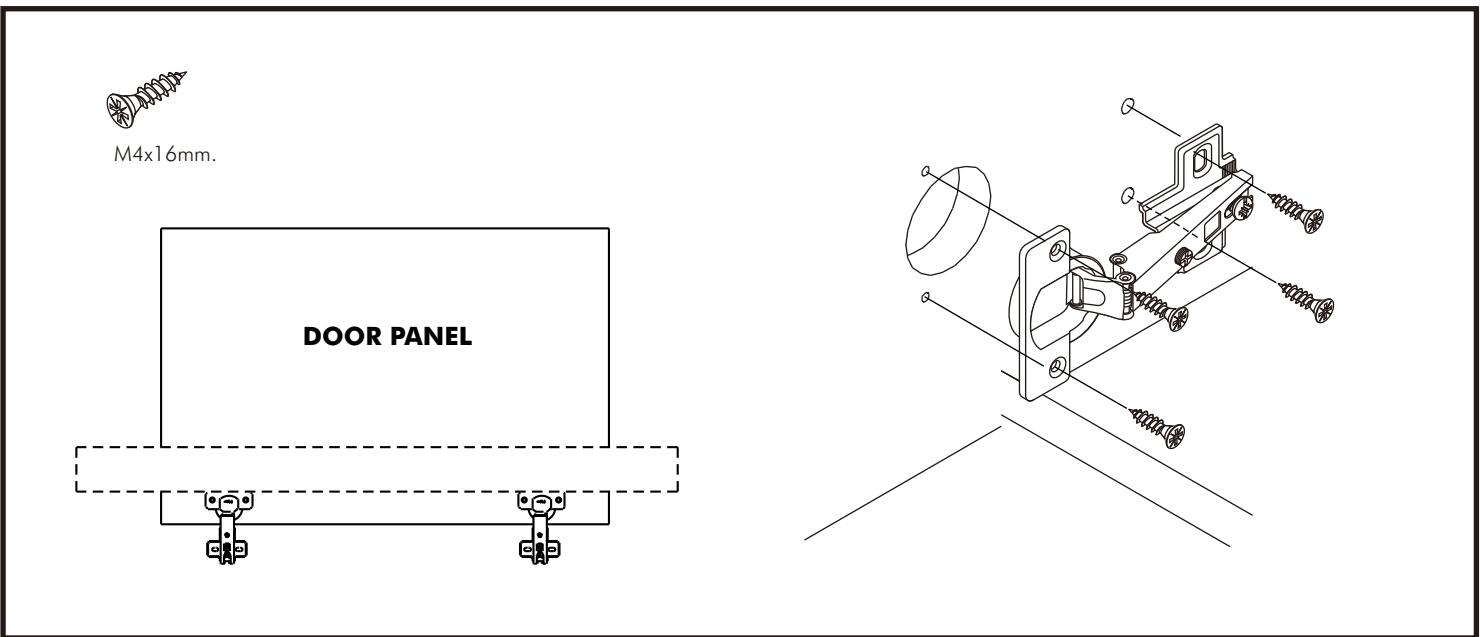

ZENO-P

Carcase mini island 120cm.

TYPE:LEFT

TYPE:RIGHT

CONNECT SYSTEM

M3.5x13mm.

M3.5x13mm.

M3.5x13mm.