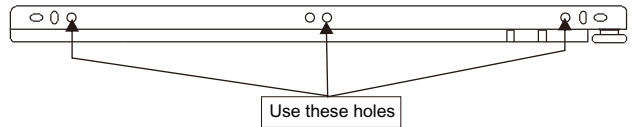

ZENO-P

Carcase mini island 120cm.

TYPE:LEFT

TYPE:RIGHT

CONNECT SYSTEM

M3.5x13mm.

M3.5x13mm.

M3.5x13mm.

28mm.

1

2

M4x16mm.

TYPE:A1
High Bar Island

TYPE:A2
High Bar Island

TYPE:A3
High Bar Island

TYPE:A4
High Bar Island

TYPE:A5
Couter Bar Island

TYPE:A6
Couter Bar Island

TYPE:A7
Couter Bar Island

TYPE:A8
Couter Bar Island

TYPE:A9
Table Mini Island

TYPE:A10
Table Mini Island

TYPE:A11
Table Mini Island

TYPE:A12
Table Mini Island

M4x16mm.

x 16

x 4

Ø35mm.

x 4

1.

2.

3.