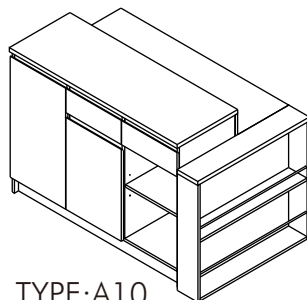

28mm.

1

2

M4x16mm.

TYPE:A1
High Bar Island

TYPE:A2
High Bar Island

TYPE:A3
High Bar Island

TYPE:A4
High Bar Island

TYPE:A5
Couter Bar Island

TYPE:A6
Couter Bar Island

TYPE:A7
Couter Bar Island

TYPE:A8
Couter Bar Island

TYPE:A9
Table Mini Island

TYPE:A10
Table Mini Island

TYPE:A11
Table Mini Island

TYPE:A12
Table Mini Island

TYPE:A13
Counter Mini Island

TYPE:A14
Counter Mini Island

TYPE:A15
Counter Mini Island

TYPE:A16
Counter Mini Island

HARDWARE

-BODY SET

x 24

19mm.