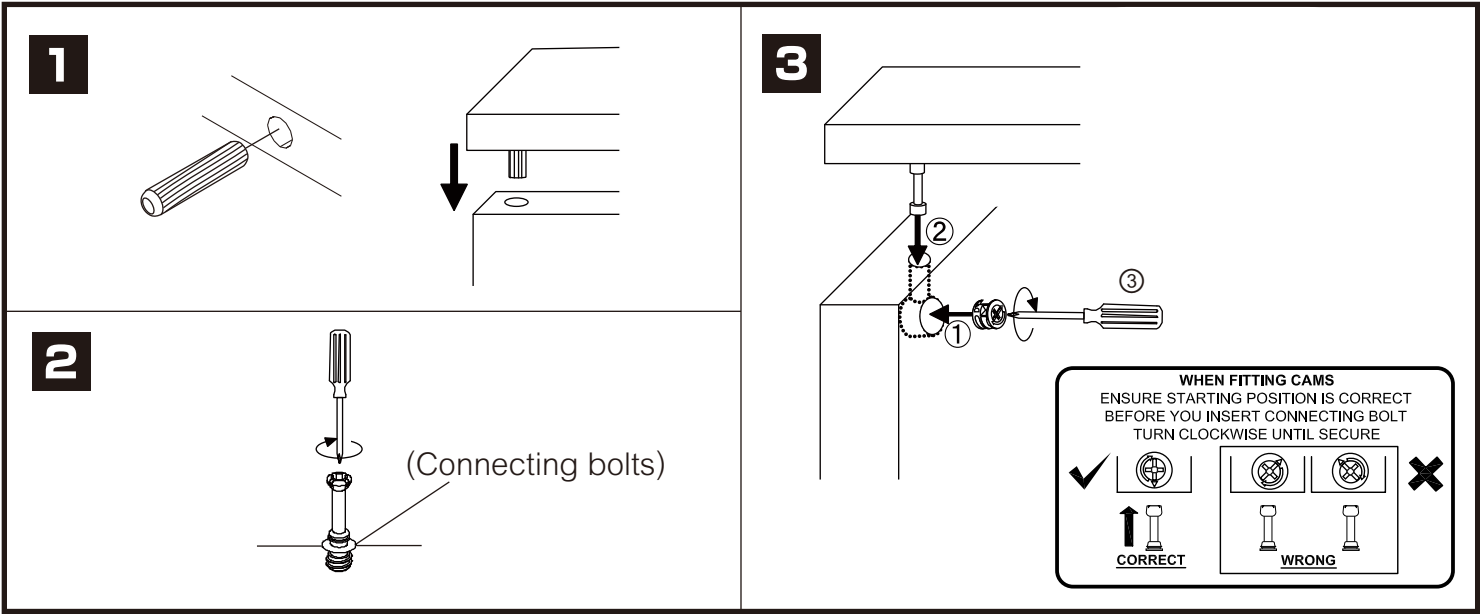

ZENO-P

Carcase mini island 120cm.

TYPE:LEFT

TYPE:RIGHT

CONNECT SYSTEM

M3.5x13mm.

M3.5x13mm.

M3.5x13mm.