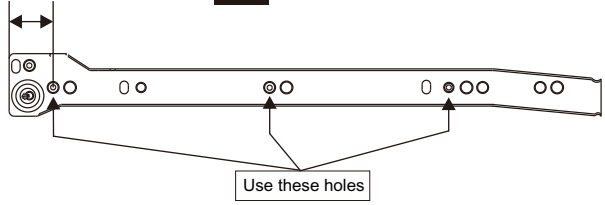

ZENO-P

Carcase mini island 120cm.

TYPE:LEFT

TYPE:RIGHT

CONNECT SYSTEM

M3.5x13mm.

M3.5x13mm.

M3.5x13mm.

28mm.

1

2

M4x16mm.

TYPE:A1
High Bar Island

TYPE:A2
High Bar Island

TYPE:A3
High Bar Island

TYPE:A4
High Bar Island

TYPE:A5
Couter Bar Island

TYPE:A6
Couter Bar Island

TYPE:A7
Couter Bar Island

TYPE:A8
Couter Bar Island

TYPE:A9
Table Mini Island

TYPE:A10
Table Mini Island

TYPE:A11
Table Mini Island

TYPE:A12
Table Mini Island

M4x16mm.

x 16

x 4

Ø35mm.

x 4

1.

2.

3.