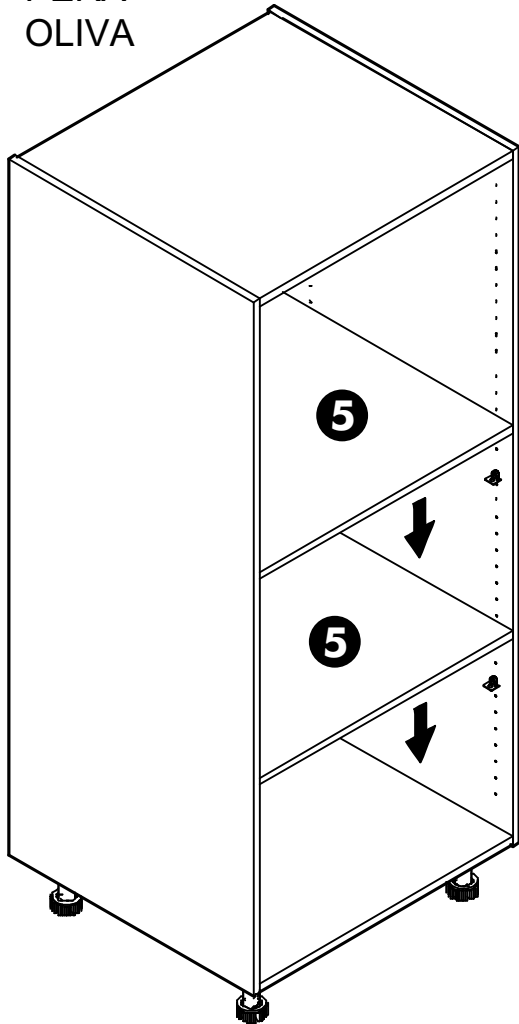

✓				✗
				
	CORRECT	WRONG		

HARDWARE

-BODY SET

x 8

x 8

(8x35)

x 12

M4x30mm.

2.

3.

Option 3.

- GELATO
- POMODORO
- PORRO PLUS
- RICOTTA
- PERA
- OLIVA

Option 4.

- ILLUSION

Option 5.

- POMODORO
- PORRO PLUS
- ILLUSION
- RICOTTA
- PERA
- OLIVA