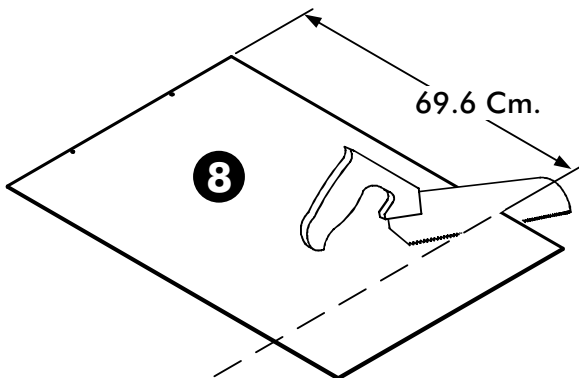

## -BODY SET

**x 12**

**x 12**

(8x35)

**x 14**

M4x30mm.

**x 11**

M4x16mm.

- ILLUSION

**Option 5.**

- POMODORO
- PORRO PLUS
- ILLUSION
- RICOTTA
- PERA
- OLIVA

**Option 1.**

**Option 2.**  
**Option 4.**

**Option 3.**

**Option 5.**

**Option 1.-2**  
**Option 3.-5.**