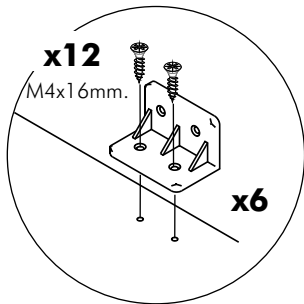

## -BODY SET

**x 12**

**x 12**

(8x35)

**x 14**

M4x30mm.

**x 11**

M4x16mm.

**x 40**

**x 8**

**x 2**

**x 8**

**x 8**

M3.5x16mm.

**x 2**

**x 6**

- ILLUSION

**Option 5.**

- POMODORO
- PORRO PLUS
- ILLUSION
- RICOTTA
- PERA
- OLIVA

**Option 1.**

**Option 2.**  
**Option 4.**

**Option 3.**

**Option 5.**

**Option 1.-2**  
**Option 3.-5.**