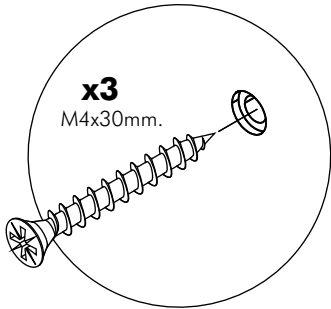

## -BODY SET

**x 12**

**x 12**

(8x35)

**x 14**

M4x30mm.

**x 11**

M4x16mm.

- ILLUSION

**Option 5.**

- POMODORO
- PORRO PLUS
- ILLUSION
- RICOTTA
- PERA
- OLIVA

**Option 1.**

**Option 2.**  
**Option 4.**

**Option 3.**

**Option 5.**

**Option 1.-2**  
**Option 3.-5.**