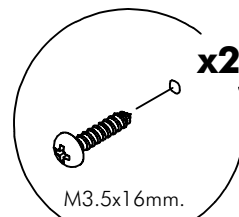

## -BODY SET

**x 12**

**x 12**

(8x35)

**x 14**

M4x30mm.

**x 11**

M4x16mm.

**x 40**

**x 8**

**x 2**

**x 8**

**x 8**

M3.5x16mm.

**x 2**

**x 6**

- ILLUSION

**Option 5.**

- POMODORO
- PORRO PLUS
- ILLUSION
- RICOTTA
- PERA
- OLIVA

**Option 1.**

**Option 2.**  
**Option 4.**

**Option 3.**

**Option 5.**

**Option 1.-2**  
**Option 3.-5.**