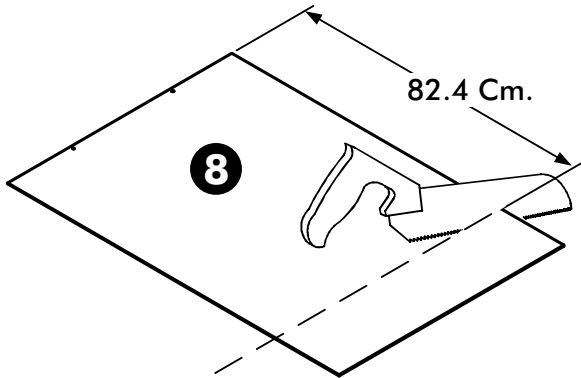

## -BODY SET

**x 12**

**x 12**

(8x35)

**x 14**

M4x30mm.

**x 11**

M4x16mm.

- ILLUSION

**Option 5.**

- POMODORO
- PORRO PLUS
- ILLUSION
- RICOTTA
- PERA
- OLIVA

**Option 1.**

**Option 2.**  
**Option 4.**

**Option 3.**

**Option 5.**

**Option 1.-2**  
**Option 3.-5.**