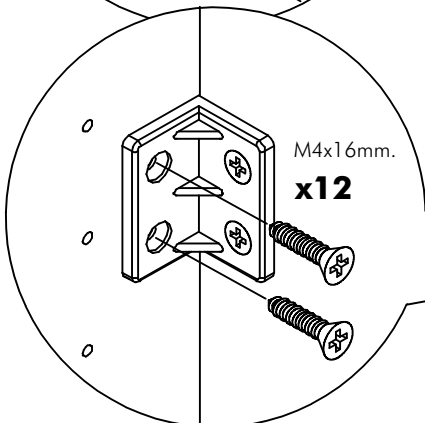

## -BODY SET

**x 12**

**x 12**

(8x35)

**x 14**

M4x30mm.

**x 11**

M4x16mm.

- ILLUSION

**Option 5.**

- POMODORO
- PORRO PLUS
- ILLUSION
- RICOTTA
- PERA
- OLIVA

**Option 1.**

**Option 2.**  
**Option 4.**

**Option 3.**

**Option 5.**

**Option 1.-2**  
**Option 3.-5.**