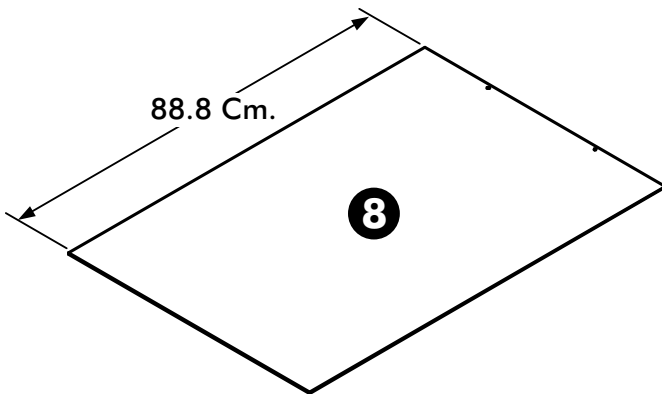

## -BODY SET

**x 12**

**x 12**

(8x35)

**x 14**

M4x30mm.

**x 11**

M4x16mm.

- ILLUSION

**Option 5.**

- POMODORO
- PORRO PLUS
- ILLUSION
- RICOTTA
- PERA
- OLIVA

**Option 1.**

**Option 2.**  
**Option 4.**

**Option 3.**

**Option 5.**

**Option 1.-2**  
**Option 3.-5.**