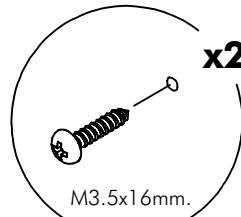

## -BODY SET

**x 12**

**x 12**

(8x35)

**x 14**

M4x30mm.

**x 11**

M4x16mm.

**x 40**

**x 8**

**x 2**

**x 8**

**x 8**

M3.5x16mm.

**x 2**

**x 6**

- ILLUSION

**Option 5.**

- POMODORO
- PORRO PLUS
- ILLUSION
- RICOTTA
- PERA
- OLIVA

**Option 1.**

**Option 2.**  
**Option 4.**

**Option 3.**

**Option 5.**

**Option 1.-2**  
**Option 3.-5.**