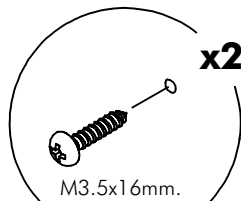

## -BODY SET

**x 12**

**x 12**

(8x35)

**x 14**

M4x30mm.

**x 11**

M4x16mm.

**x 40**

**x 8**

**x 2**

**x 8**

**x 8**

M3.5x16mm.

**x 2**

**x 6**

- ILLUSION

**Option 5.**

- POMODORO
- PORRO PLUS
- ILLUSION
- RICOTTA
- PERA
- OLIVA

**Option 1.**

**Option 2.**  
**Option 4.**

**Option 3.**

**Option 5.**

**Option 1.-2**  
**Option 3.-5.**